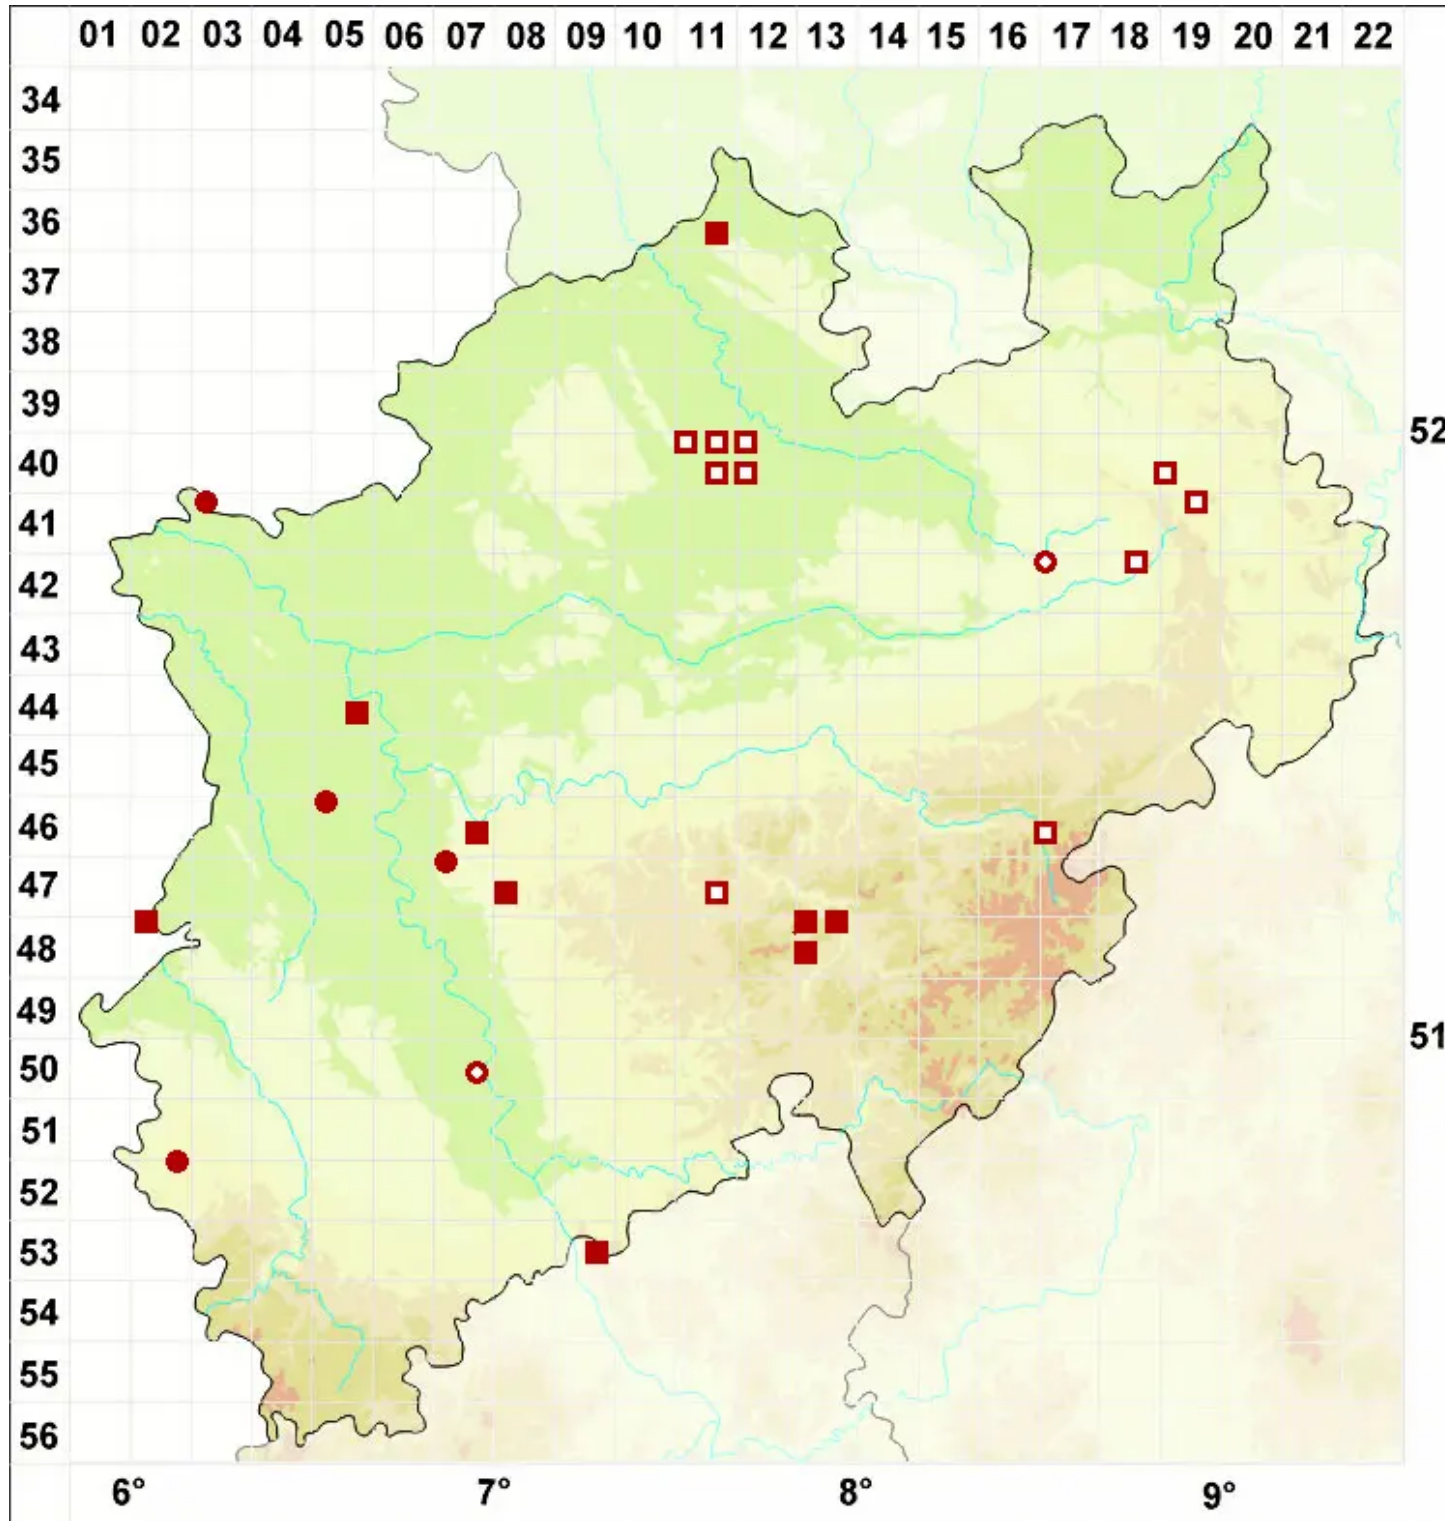

# Parmotrema perlatum (Huds.) M. Choisy

Breitlappige Schüsselflechte

Legende:

**Symbole:**  
Ausgefülltes Symbol:  
Zeitraum von 1980 bis heute (Aktuelle Angabe)  
Leeres Symbol:  
Zeitraum vor 1980 (Altangabe)  
Quadrat: Herbarbeleg