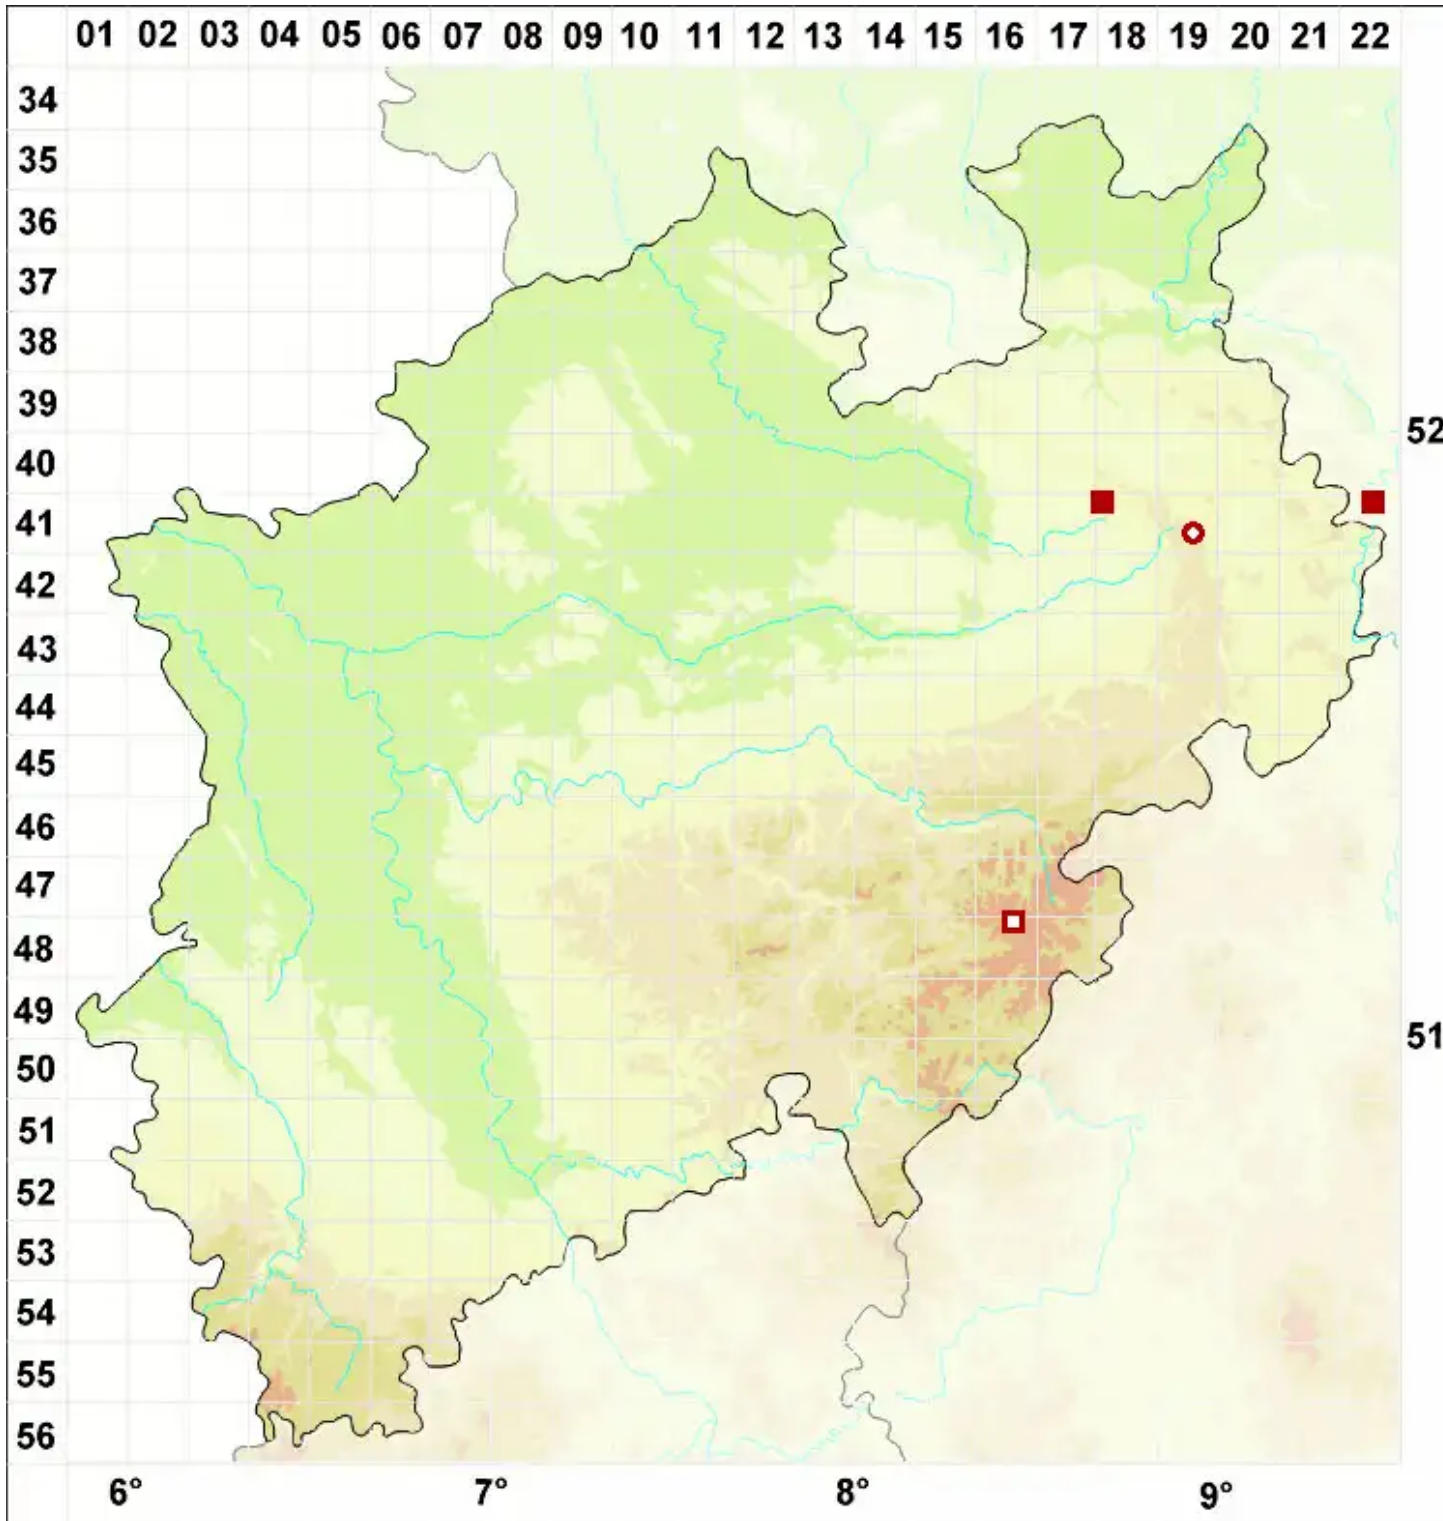

# Parmeliopsis hyperopta (Ach.) Arnold

Übersehene Napfflechte

Legende:

- Symbole:**
- Ausgefülltes Symbol:  
Zeitraum von 1980 bis heute (Aktuelle Angabe)
  - Leeres Symbol:  
Zeitraum vor 1980 (Altangabe)
  - Quadrat: Herbarbeleg