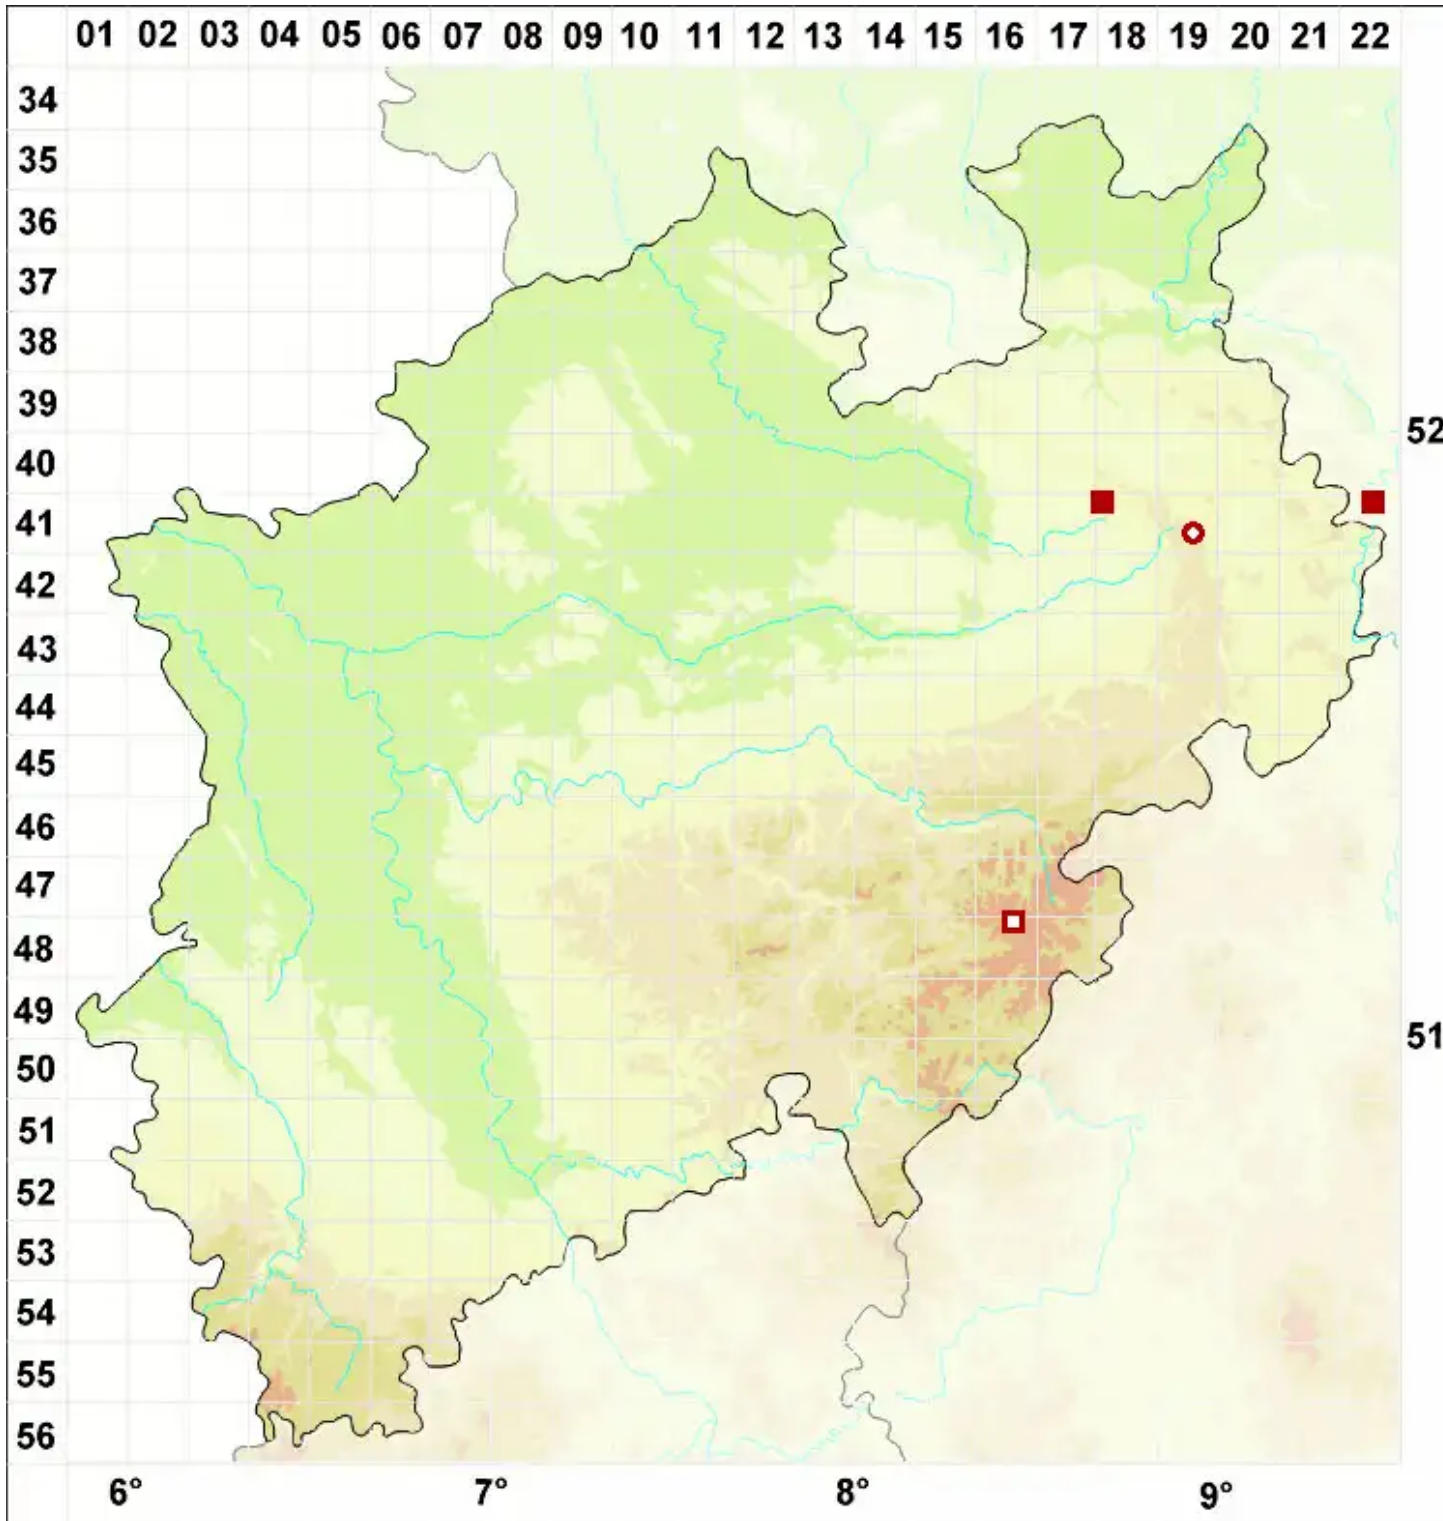

Parmeliopsis hyperopta (Ach.) Arnold

Übersehene Napfflechte

Legende:

- Symbole:**
- Ausgefülltes Symbol:
Zeitraum von 1980 bis heute (Aktuelle Angabe)
 - Leeres Symbol:
Zeitraum vor 1980 (Altangabe)
 - Quadrat: Herbarbeleg