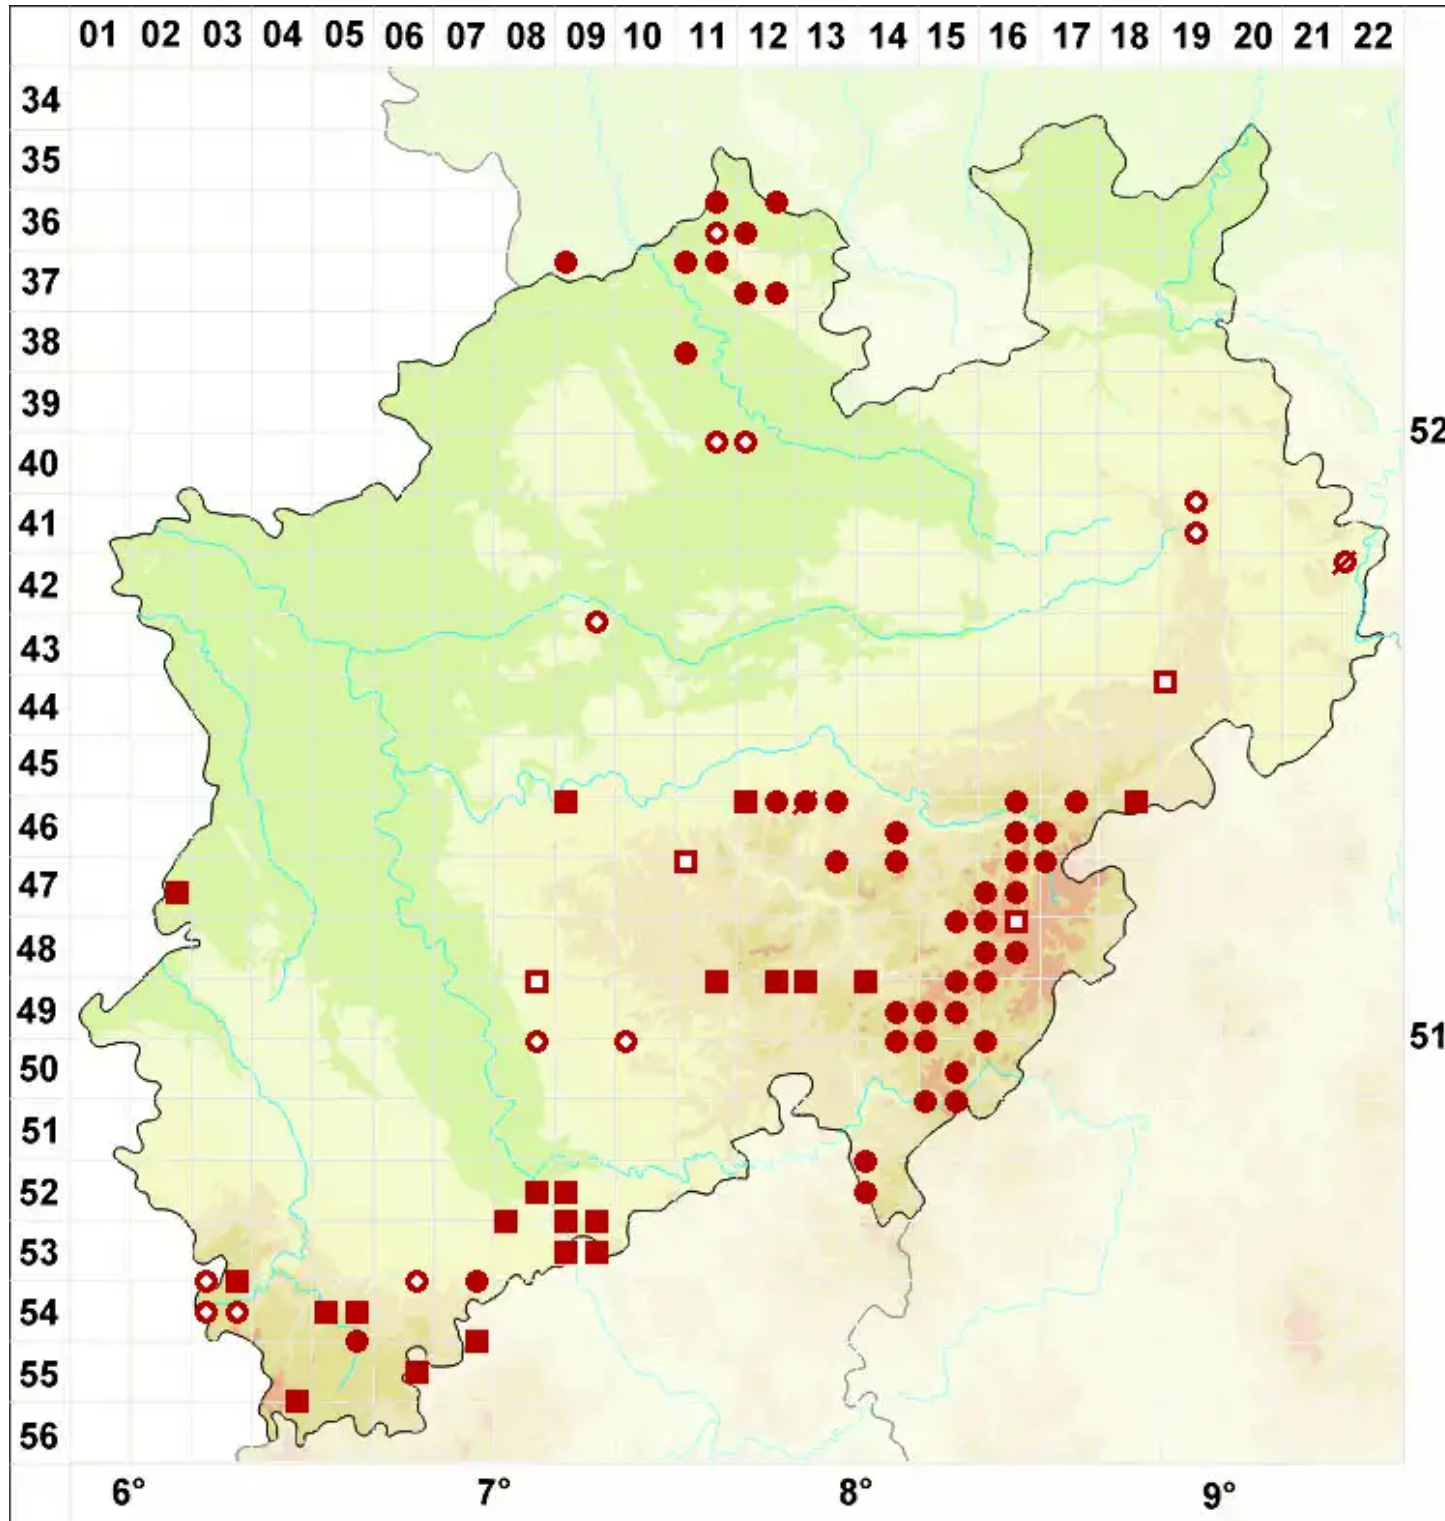

# Parmeliopsis ambigua (Wulfen) Nyl.

Wechselhafte Napfflechte

Legende:

- Symbole:**  
Ausgefülltes Symbol:  
Zeitraum von 1980 bis heute (Aktuelle Angabe)  
Leeres Symbol:  
Zeitraum vor 1980 (Altangabe)  
Quadrat: Herbarbeleg