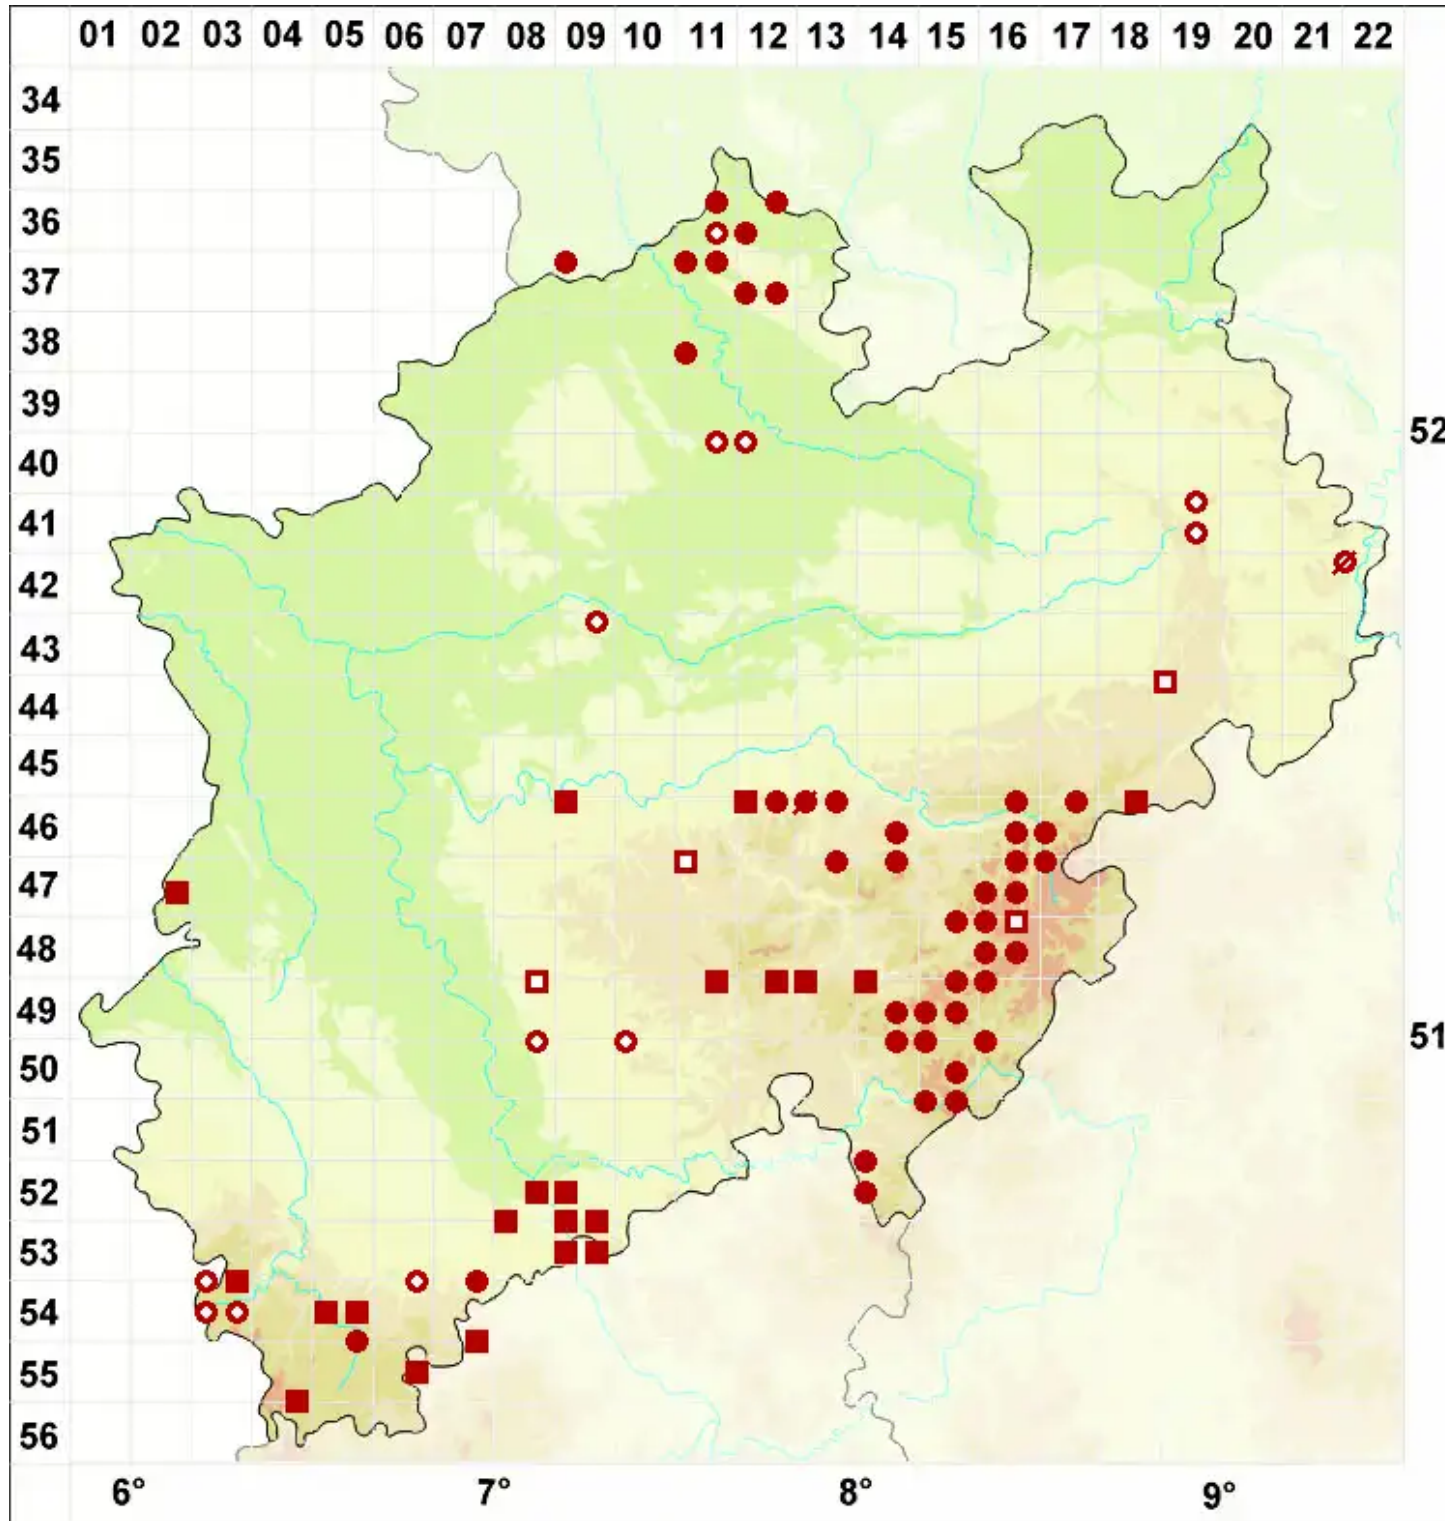

Parmeliopsis ambigua (Wulfen) Nyl.

Wechselhafte Napfflechte

Legende:

- Symbole:**
Ausgefülltes Symbol:
Zeitraum von 1980 bis heute (Aktuelle Angabe)
Leeres Symbol:
Zeitraum vor 1980 (Altangabe)
Quadrat: Herbarbeleg