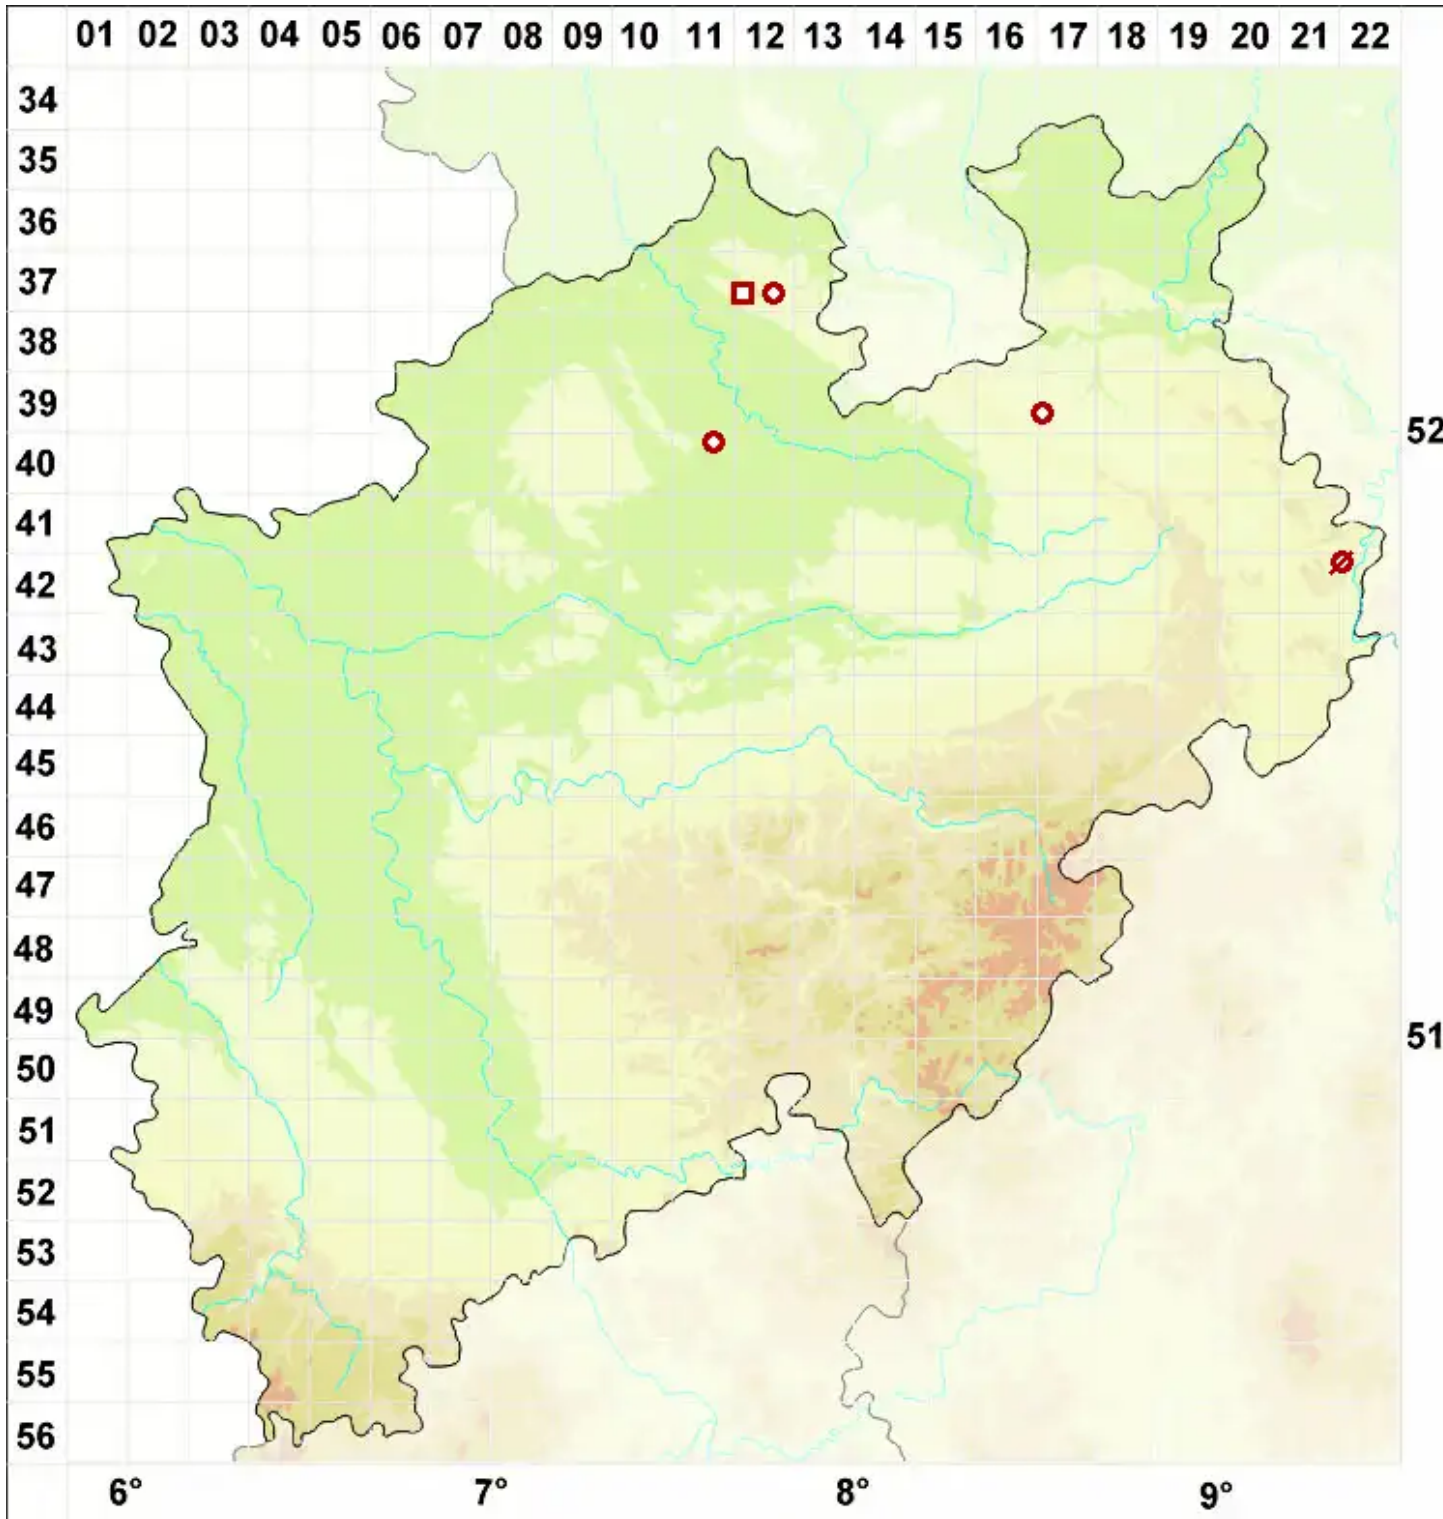

Hypogymnia vittata (Ach.) Parrique

Bandartige Blasenflechte

Legende:

- Symbole:**
- Ausgefülltes Symbol:
Zeitraum von 1980 bis heute (Aktuelle Angabe)
 - Leeres Symbol:
Zeitraum vor 1980 (Altangabe)
 - Quadrat: Herbarbeleg