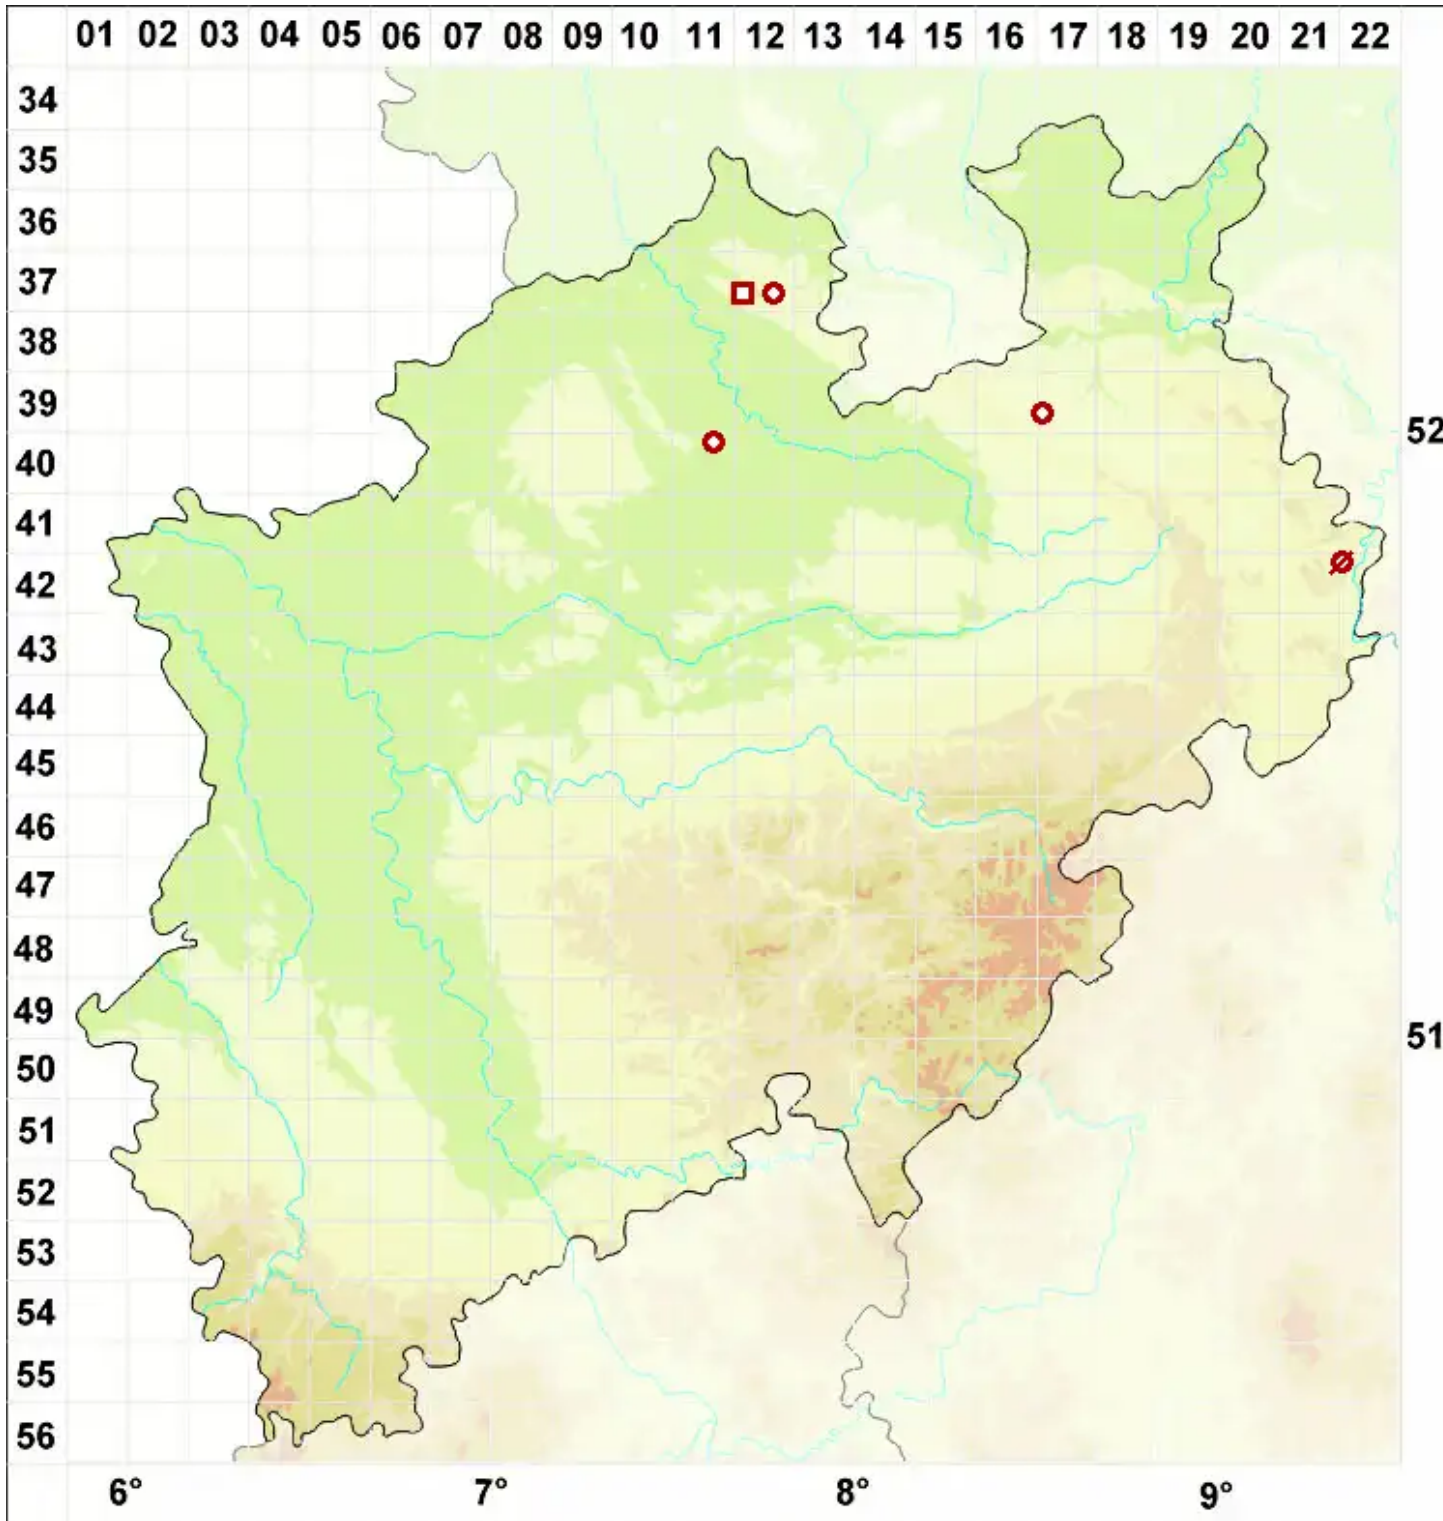

Hypogymnia vittata (Ach.) Parrique

Bandartige Blasenflechte

Legende:

Symbole:

Ausgefülltes Symbol:
Zeitraum von 1980 bis heute (Aktuelle Angabe)

Leeres Symbol:
Zeitraum vor 1980 (Altangabe)

Quadrat: Herbarbeleg