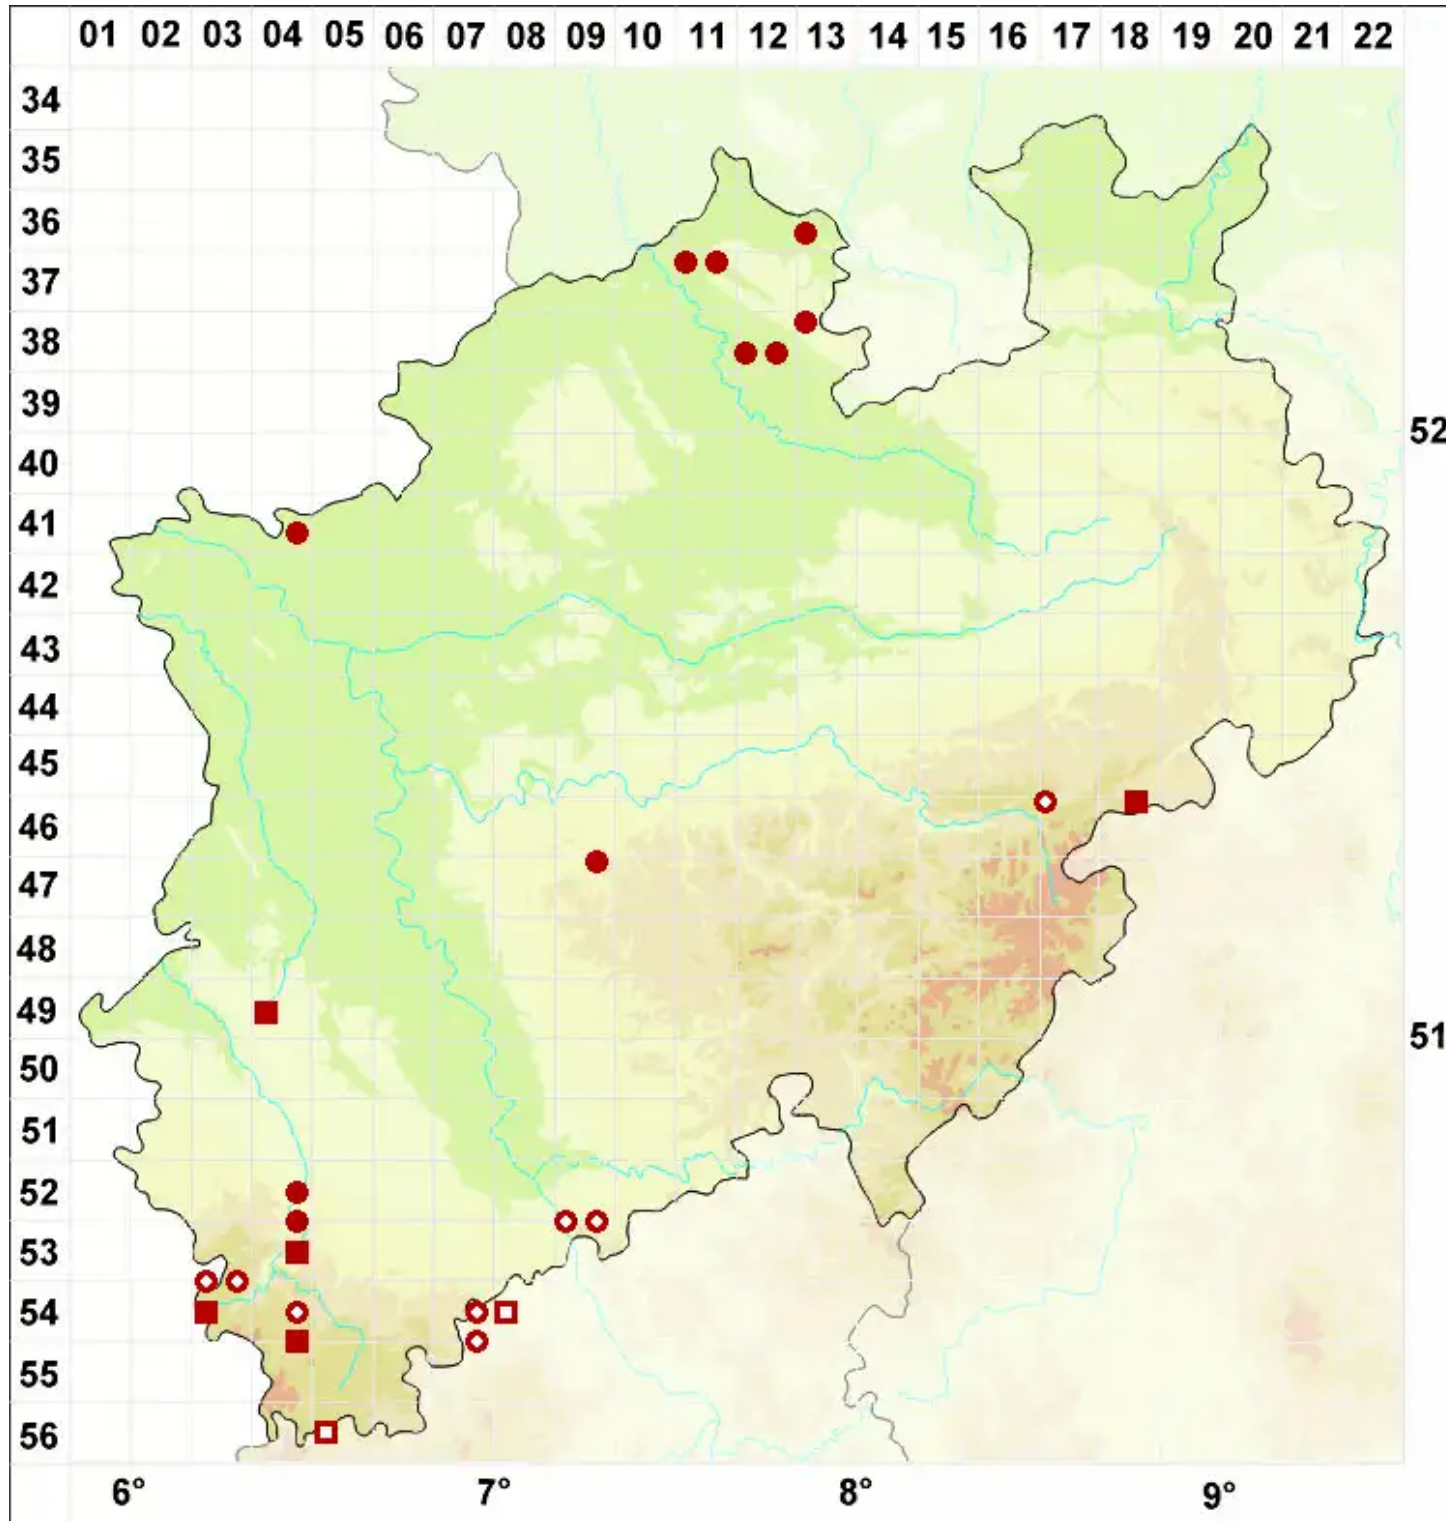

# Xanthoparmelia verruculifera (Nyl.) O. Blanco, A. Crespo, Elix

Warzen-Felsschüsselflechte

Legende:

- Symbole:**
- Ausgefülltes Symbol:  
Zeitraum von 1980 bis heute (Aktuelle Angabe)
  - Leeres Symbol:  
Zeitraum vor 1980 (Altangabe)
  - Quadrat: Herbarbeleg