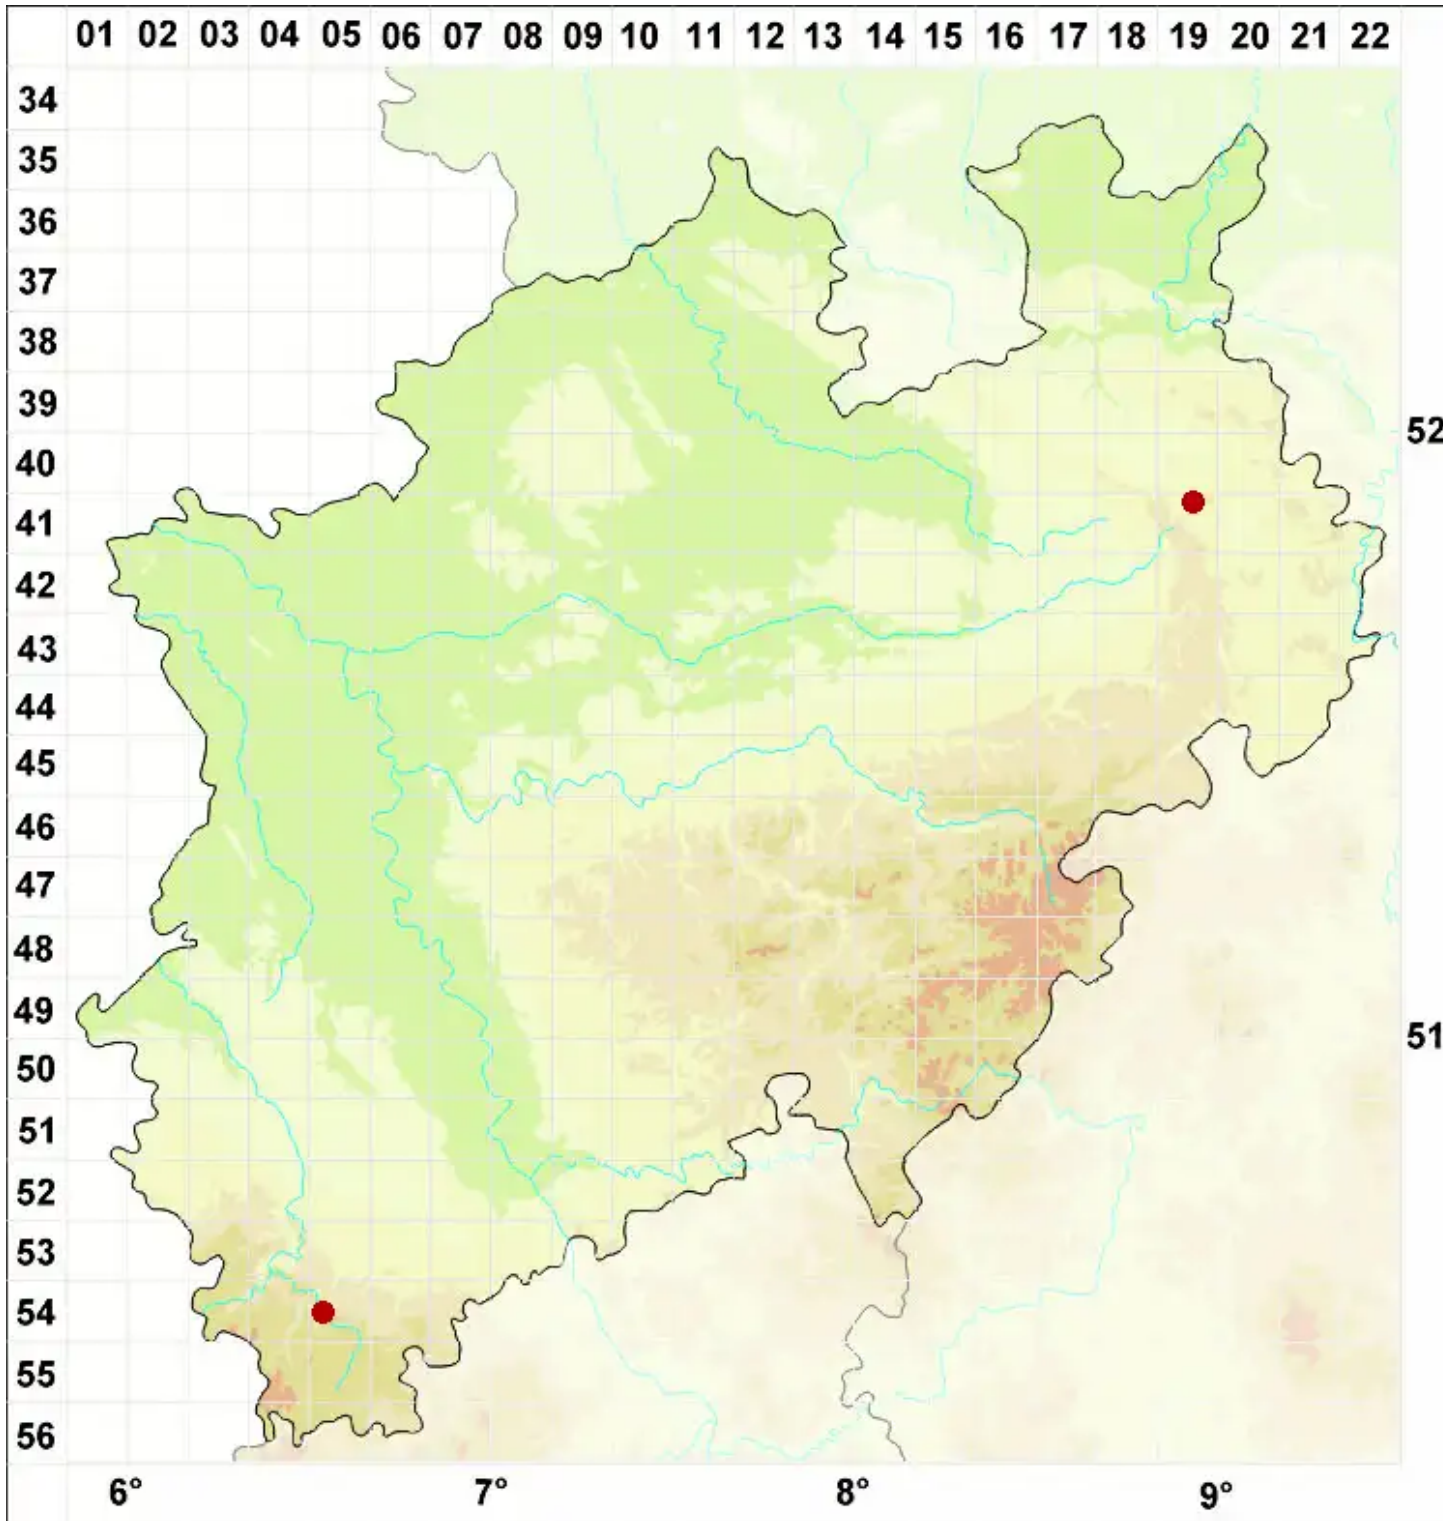

# Parmelia submontana Nád.v. ex Hale

Verdrehte Schüsselflechte

Legende:

**Symbole:**

Ausgefülltes Symbol:  
Zeitraum von 1980 bis heute (Aktuelle Angabe)

Leeres Symbol:  
Zeitraum vor 1980 (Altangabe)

Quadrat: Herbarbeleg