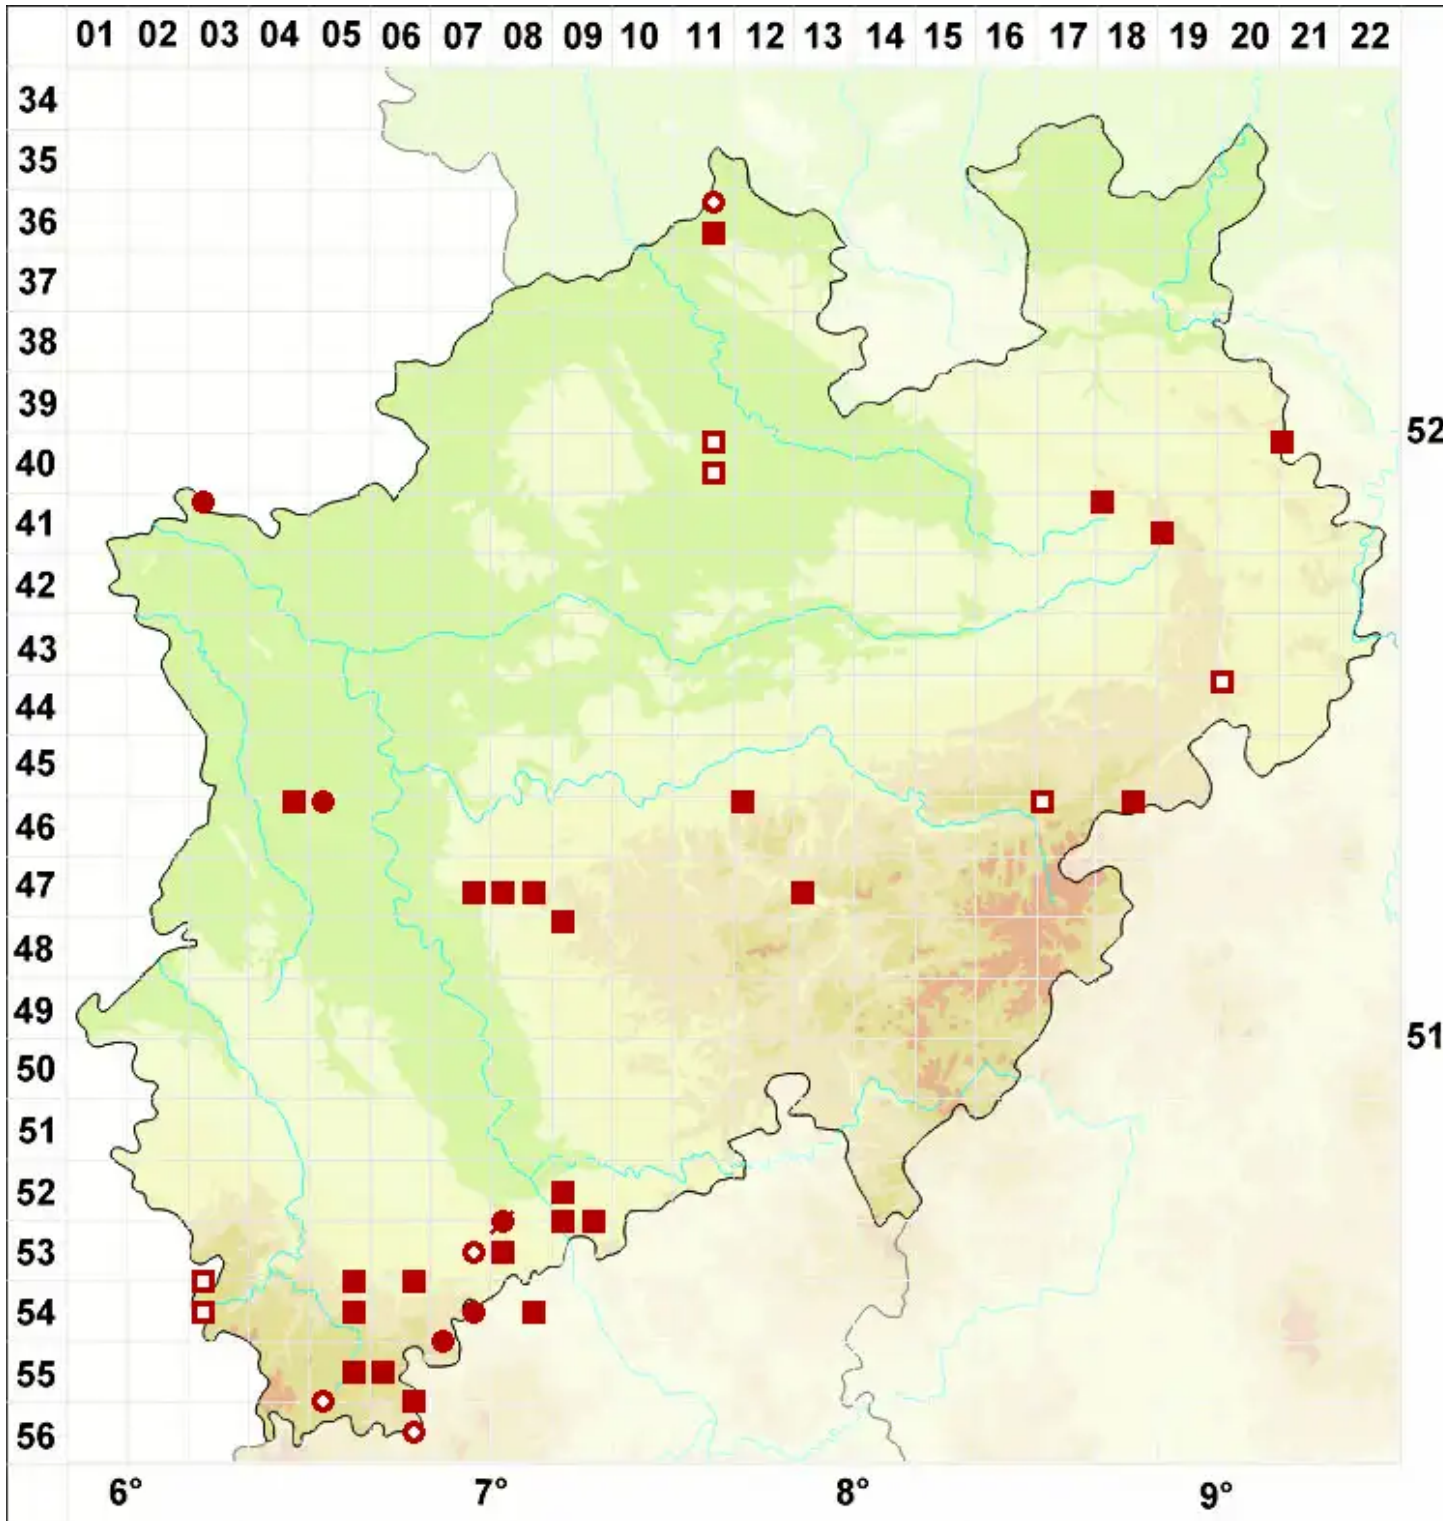

Melanelixia subaurifera (Nyl.) O. Blanco, A. Crespo, Divakar, J.

Gold-Braunschüsselflechte

Legende:

Symbole:
Ausgefülltes Symbol:
Zeitraum von 1980 bis heute (Aktuelle Angabe)
Leeres Symbol:
Zeitraum vor 1980 (Altangabe)
Quadrat: Herbarbeleg