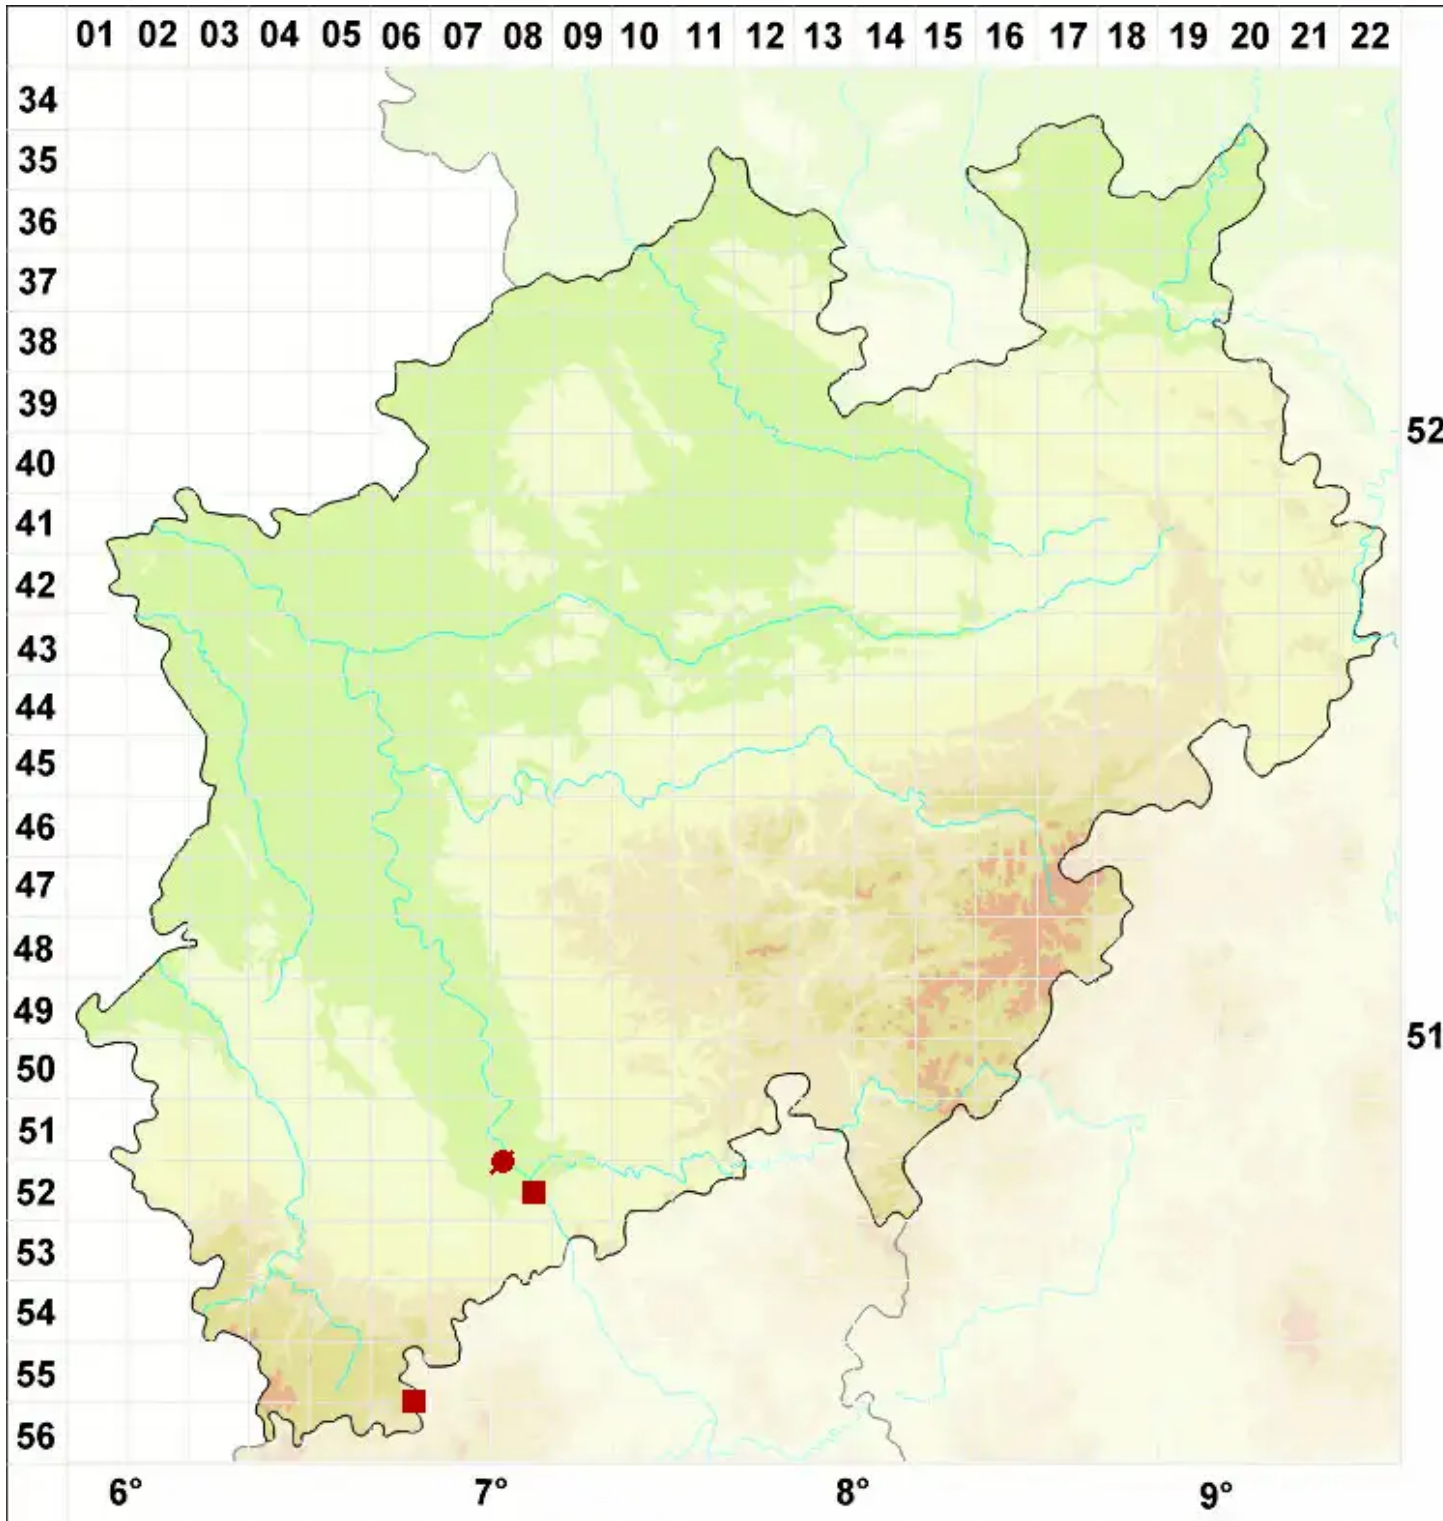

Melanelixia subargentifera (Nyl.) O. Blanco, A. Crespo, Divakar

Bereifte Braunschüsselflechte

Legende:

- Symbole:**
Ausgefülltes Symbol:
Zeitraum von 1980 bis heute (Aktuelle Angabe)
Leeres Symbol:
Zeitraum vor 1980 (Altangabe)
Quadrat: Herbarbeleg