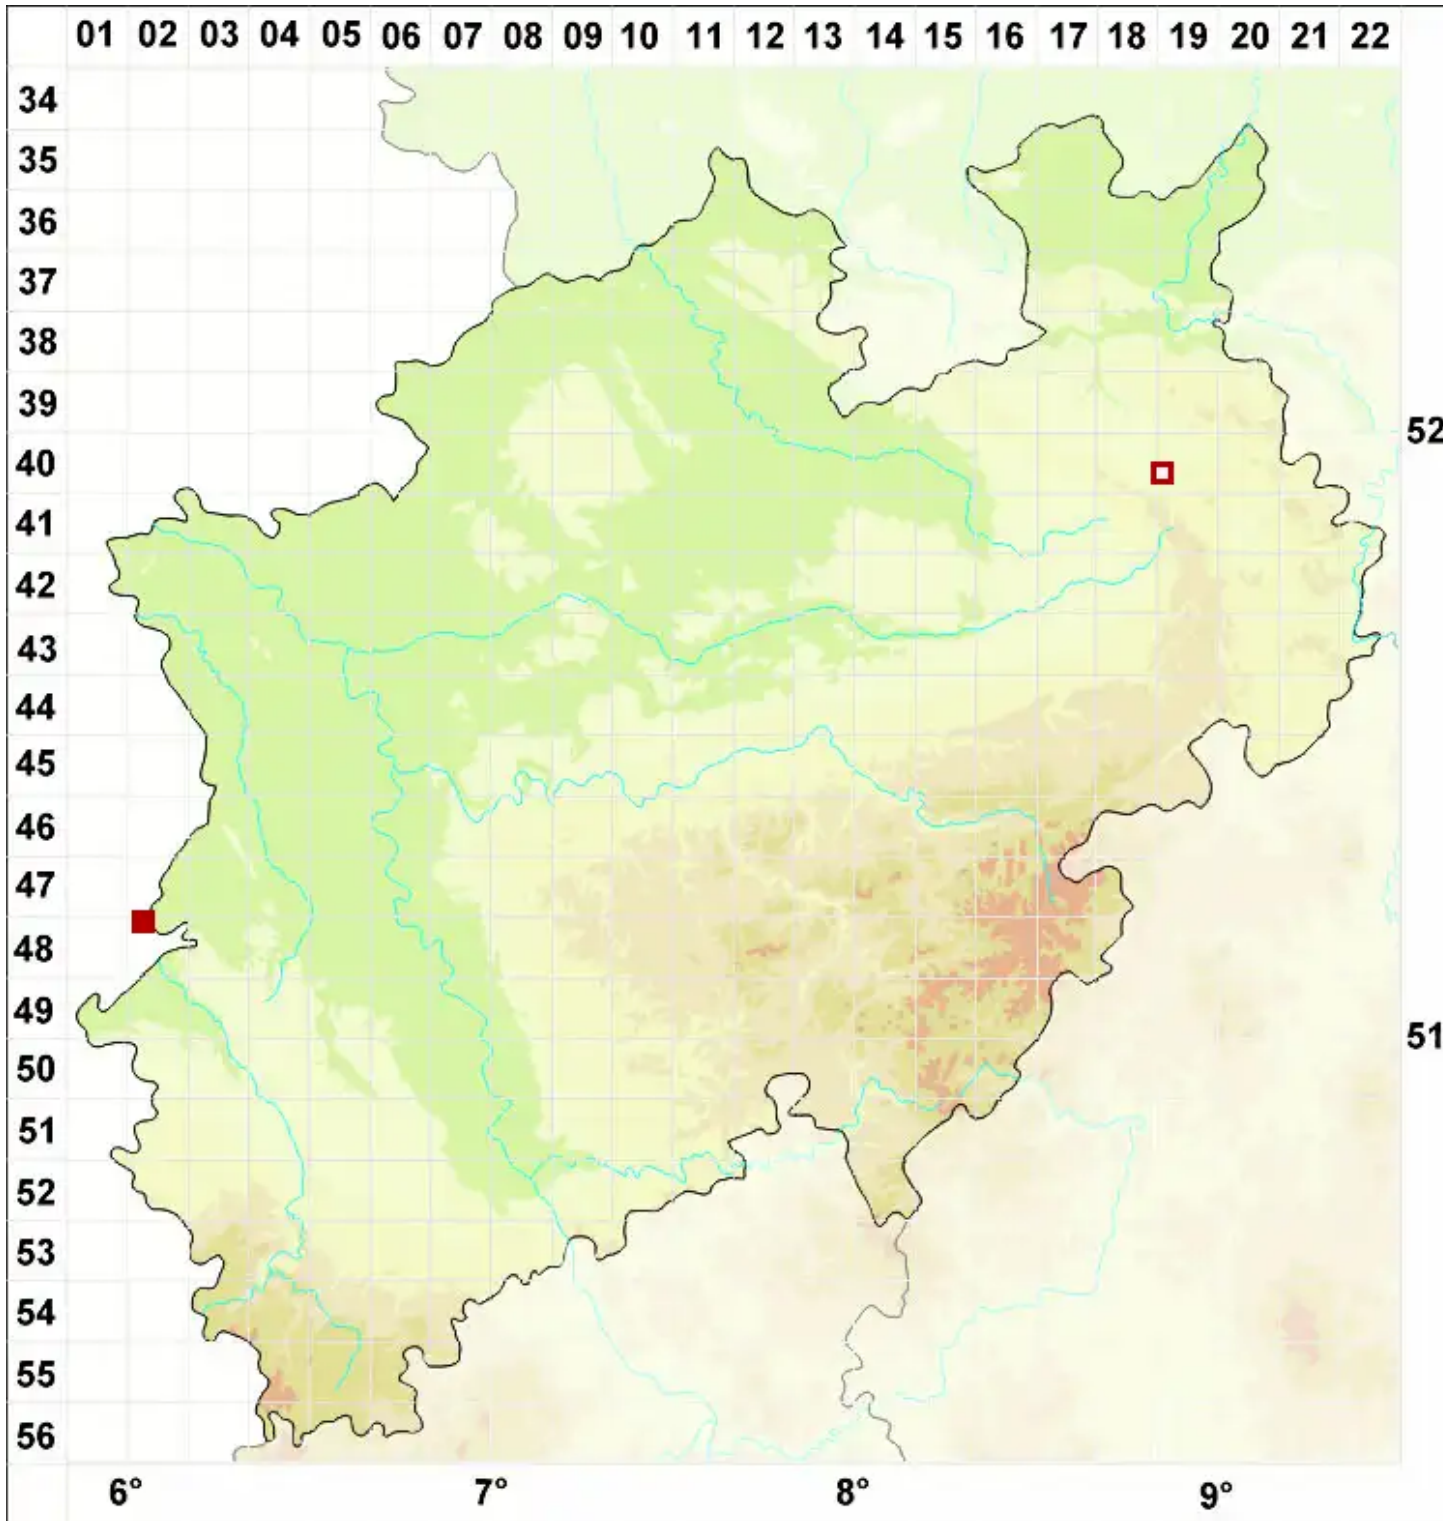

# Parmotrema stuppeum (Taylor) Hale

Borten-Schüsselflechte

Legende:

- Symbole:**
- Ausgefülltes Symbol:  
Zeitraum von 1980 bis heute (Aktuelle Angabe)
  - Leeres Symbol:  
Zeitraum vor 1980 (Altangabe)
  - Quadrat: Herbarbeleg