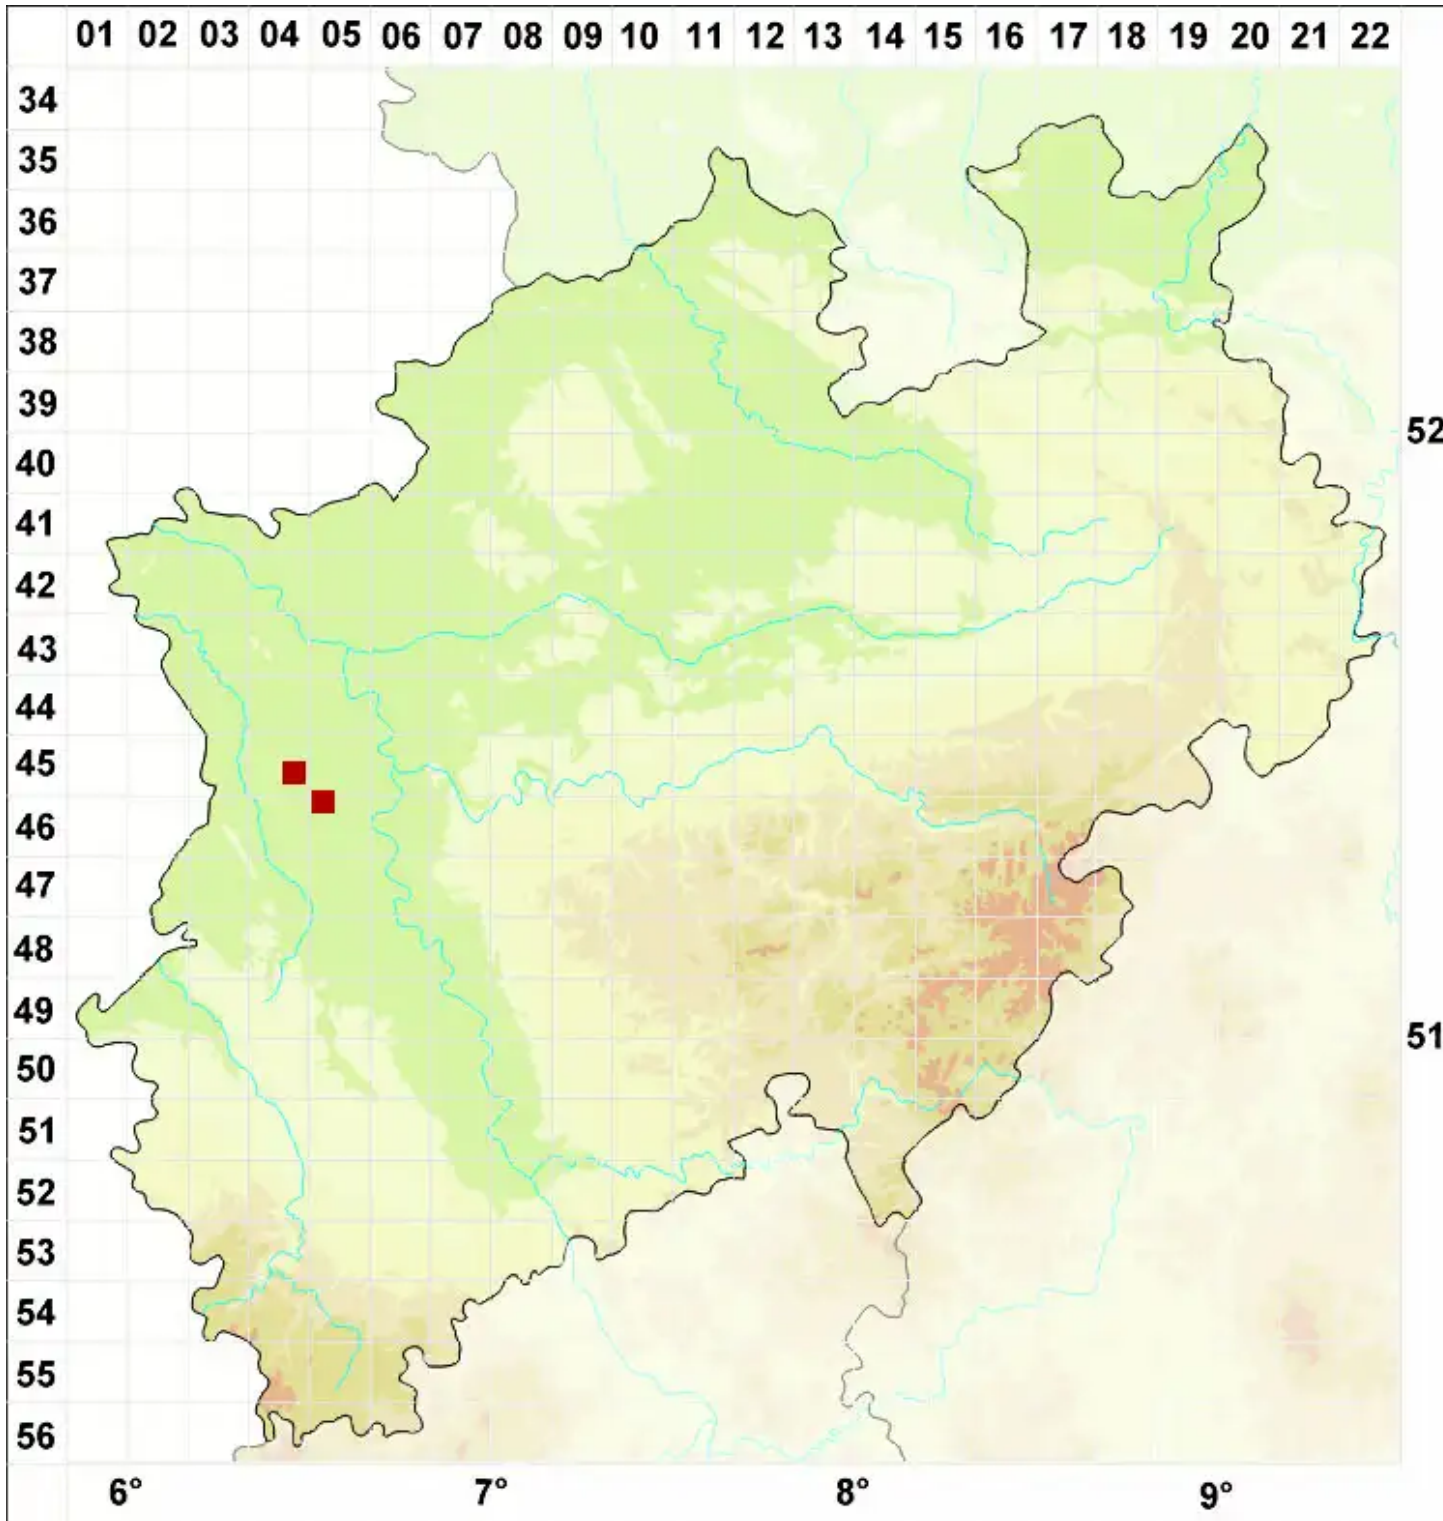

# Flavoparmelia soledians (Nyl.) Hale

Mehlige Gelbschüsselflechte

Legende:

- Symbole:**
- Ausgefülltes Symbol:  
Zeitraum von 1980 bis heute (Aktuelle Angabe)
  - Leeres Symbol:  
Zeitraum vor 1980 (Altangabe)
  - Quadrat: Herbarbeleg