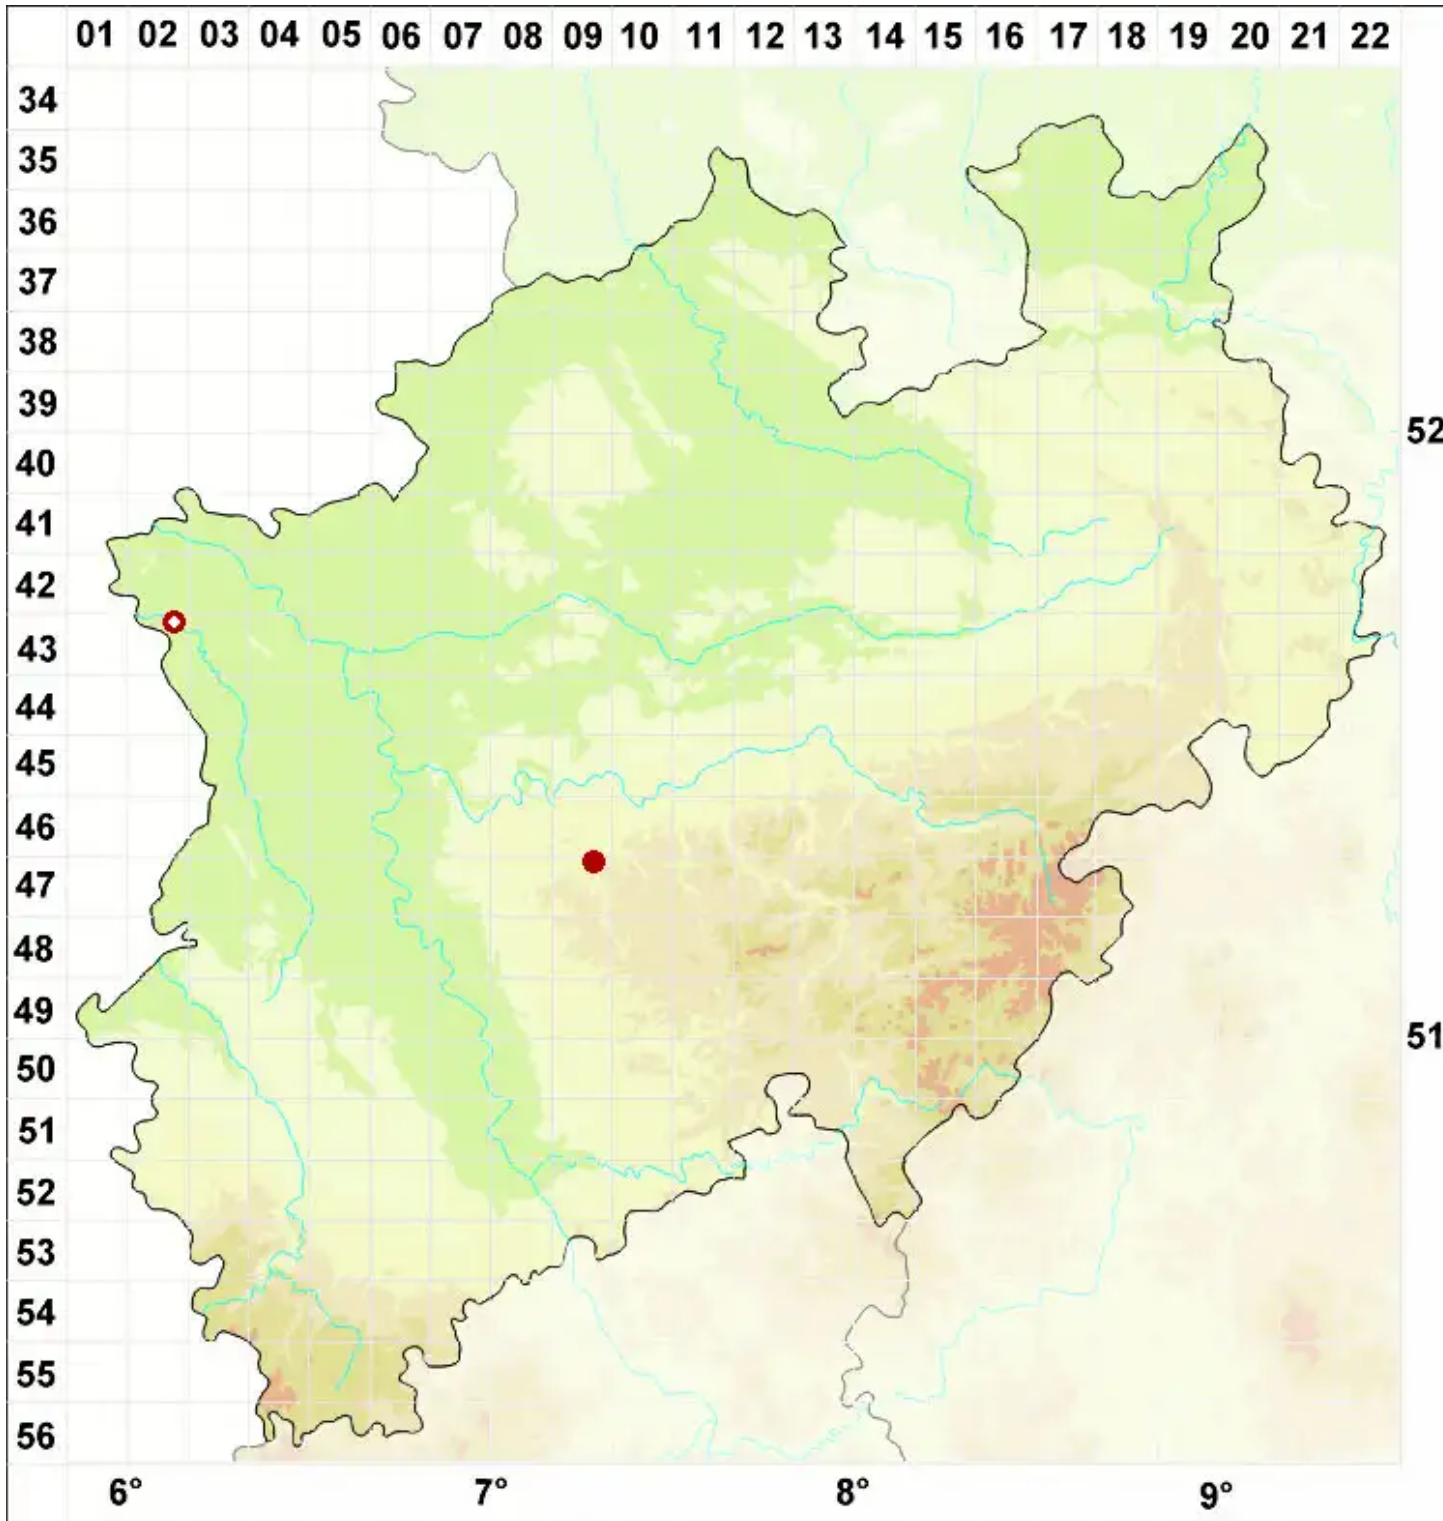

# Xanthoparmelia delisei (Duby) O. Blanco, A. Crespo, Elix, D. H

Legende:

- Symbole:**  
Ausgefülltes Symbol:  
Zeitraum von 1980 bis heute (Aktuelle Angabe)  
Leeres Symbol:  
Zeitraum vor 1980 (Altangabe)  
Quadrat: Herbarbeleg