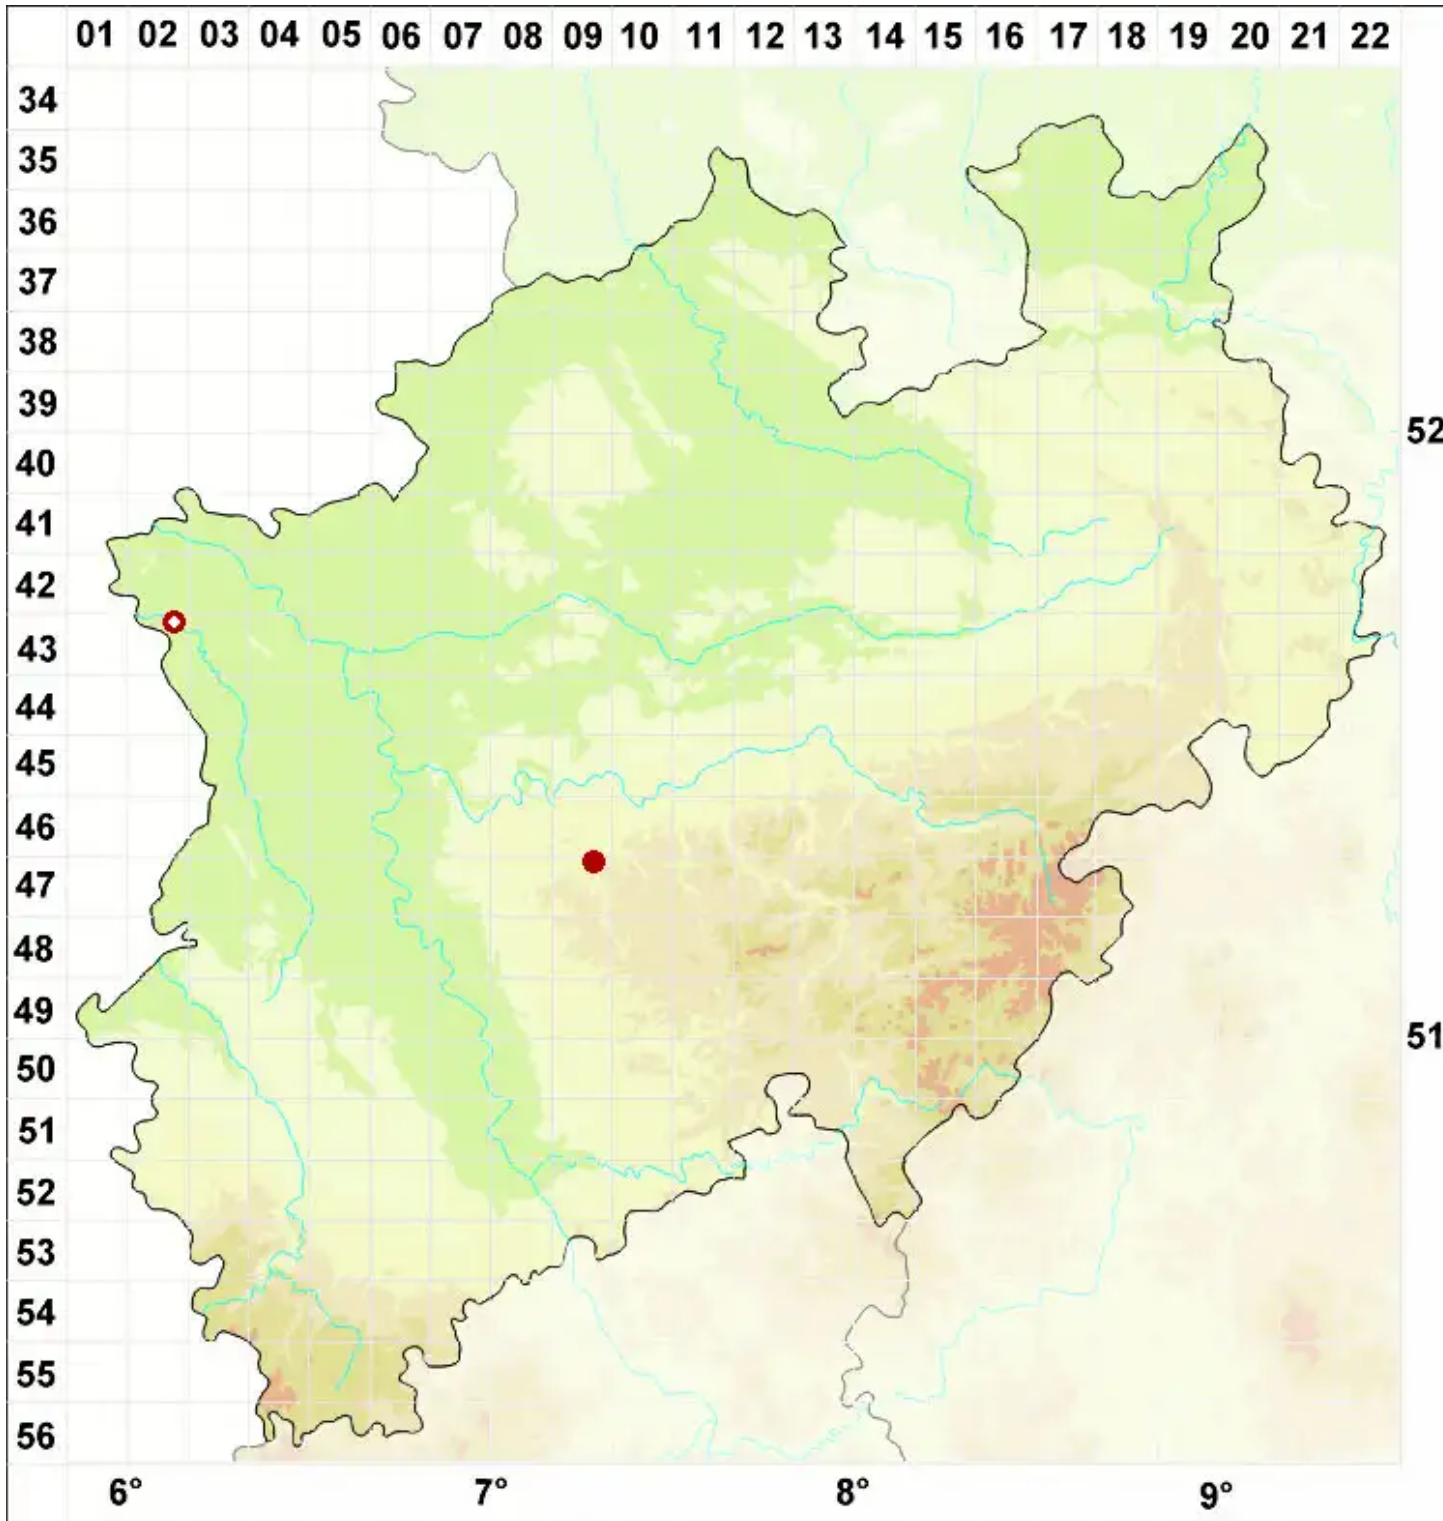

# Xanthoparmelia delisei (Duby) O. Blanco, A. Crespo, Elix, D. H.

Legende:

- Symbole:**  
Ausgefülltes Symbol:  
Zeitraum von 1980 bis heute (Aktuelle Angabe)  
Leeres Symbol:  
Zeitraum vor 1980 (Altangabe)  
Quadrat: Herbarbeleg