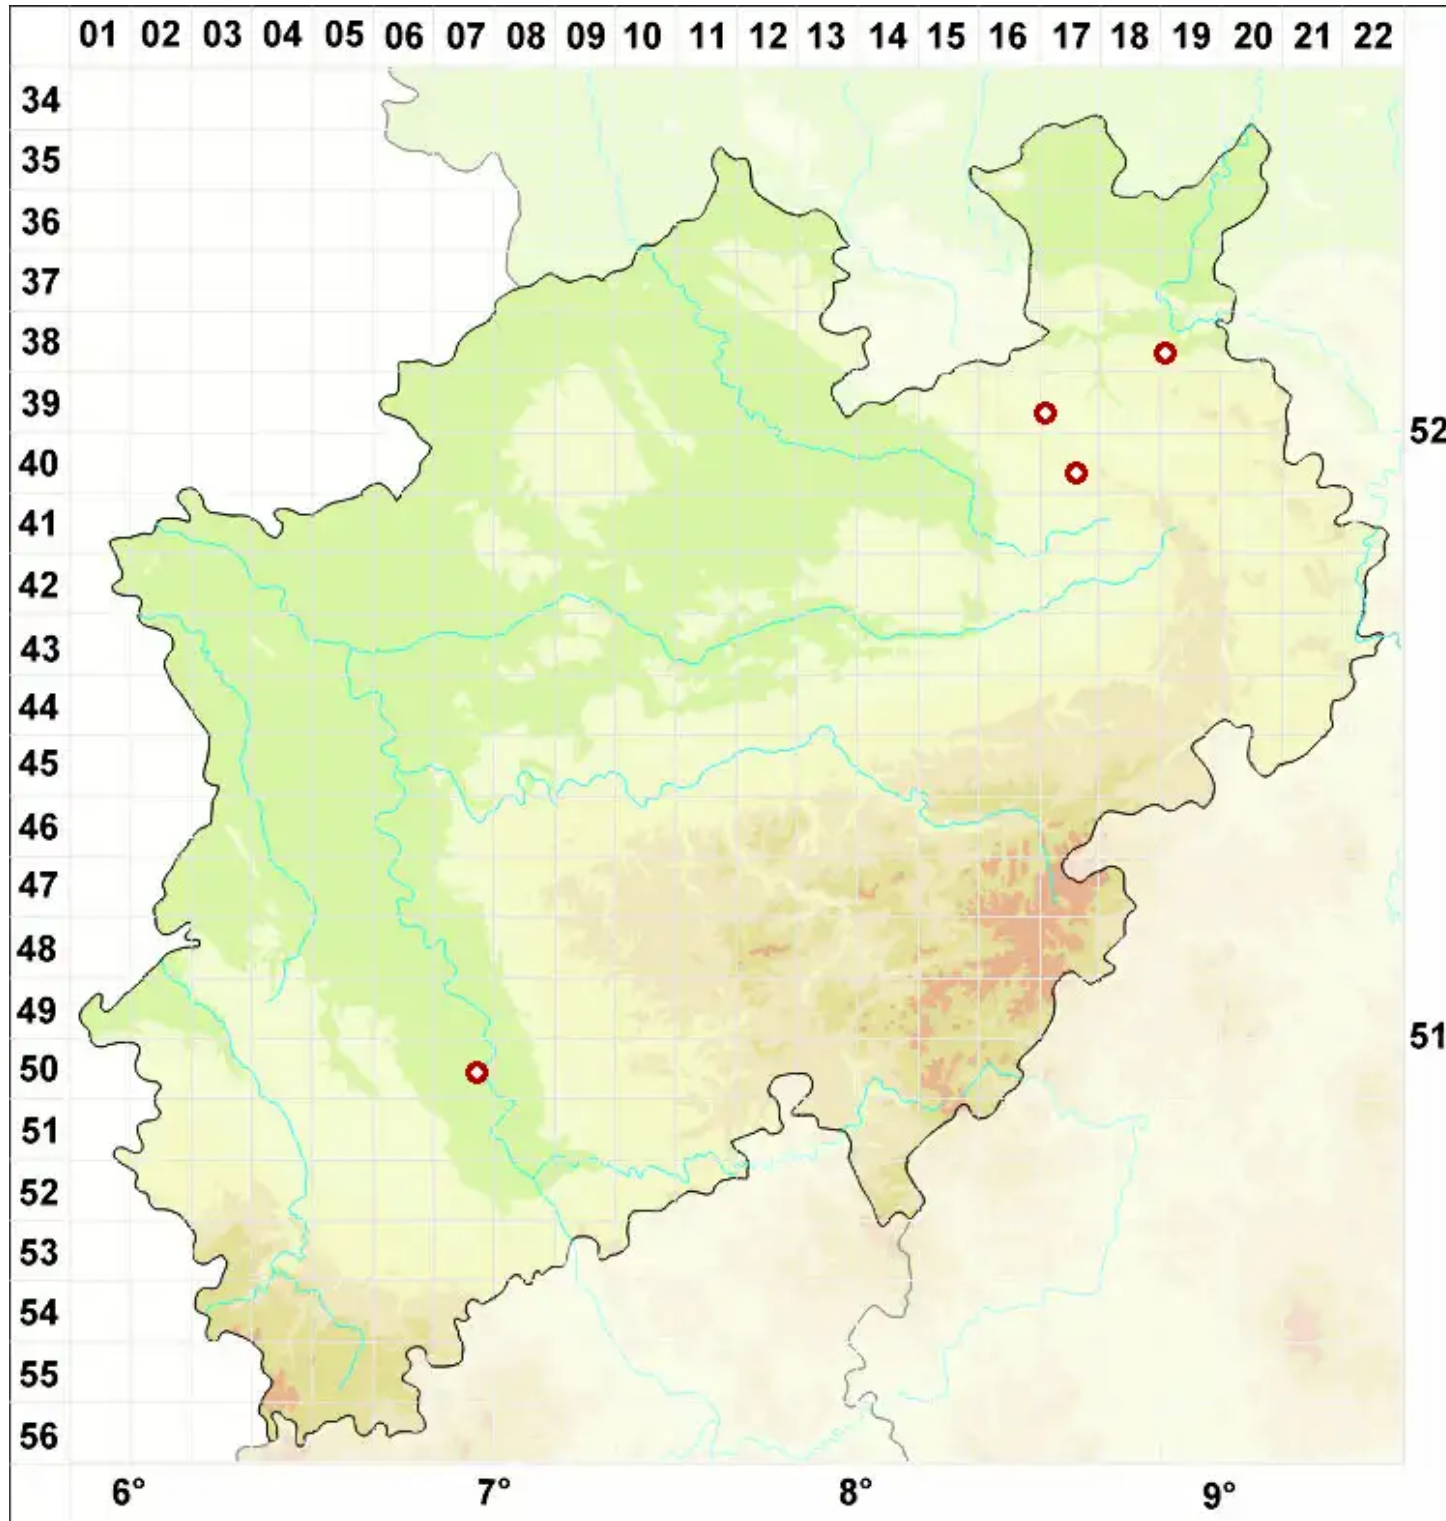

Melanohalea olivacea (L.) O. Blanco, A. Crespo, Divakar, Essl.,

Olivgüne Braunschüsselflechte

Legende:

Symbole:

Ausgefülltes Symbol:
Zeitraum von 1980 bis heute (Aktuelle Angabe)

Leeres Symbol:
Zeitraum vor 1980 (Altangabe)

Quadrat: Herbarbeleg