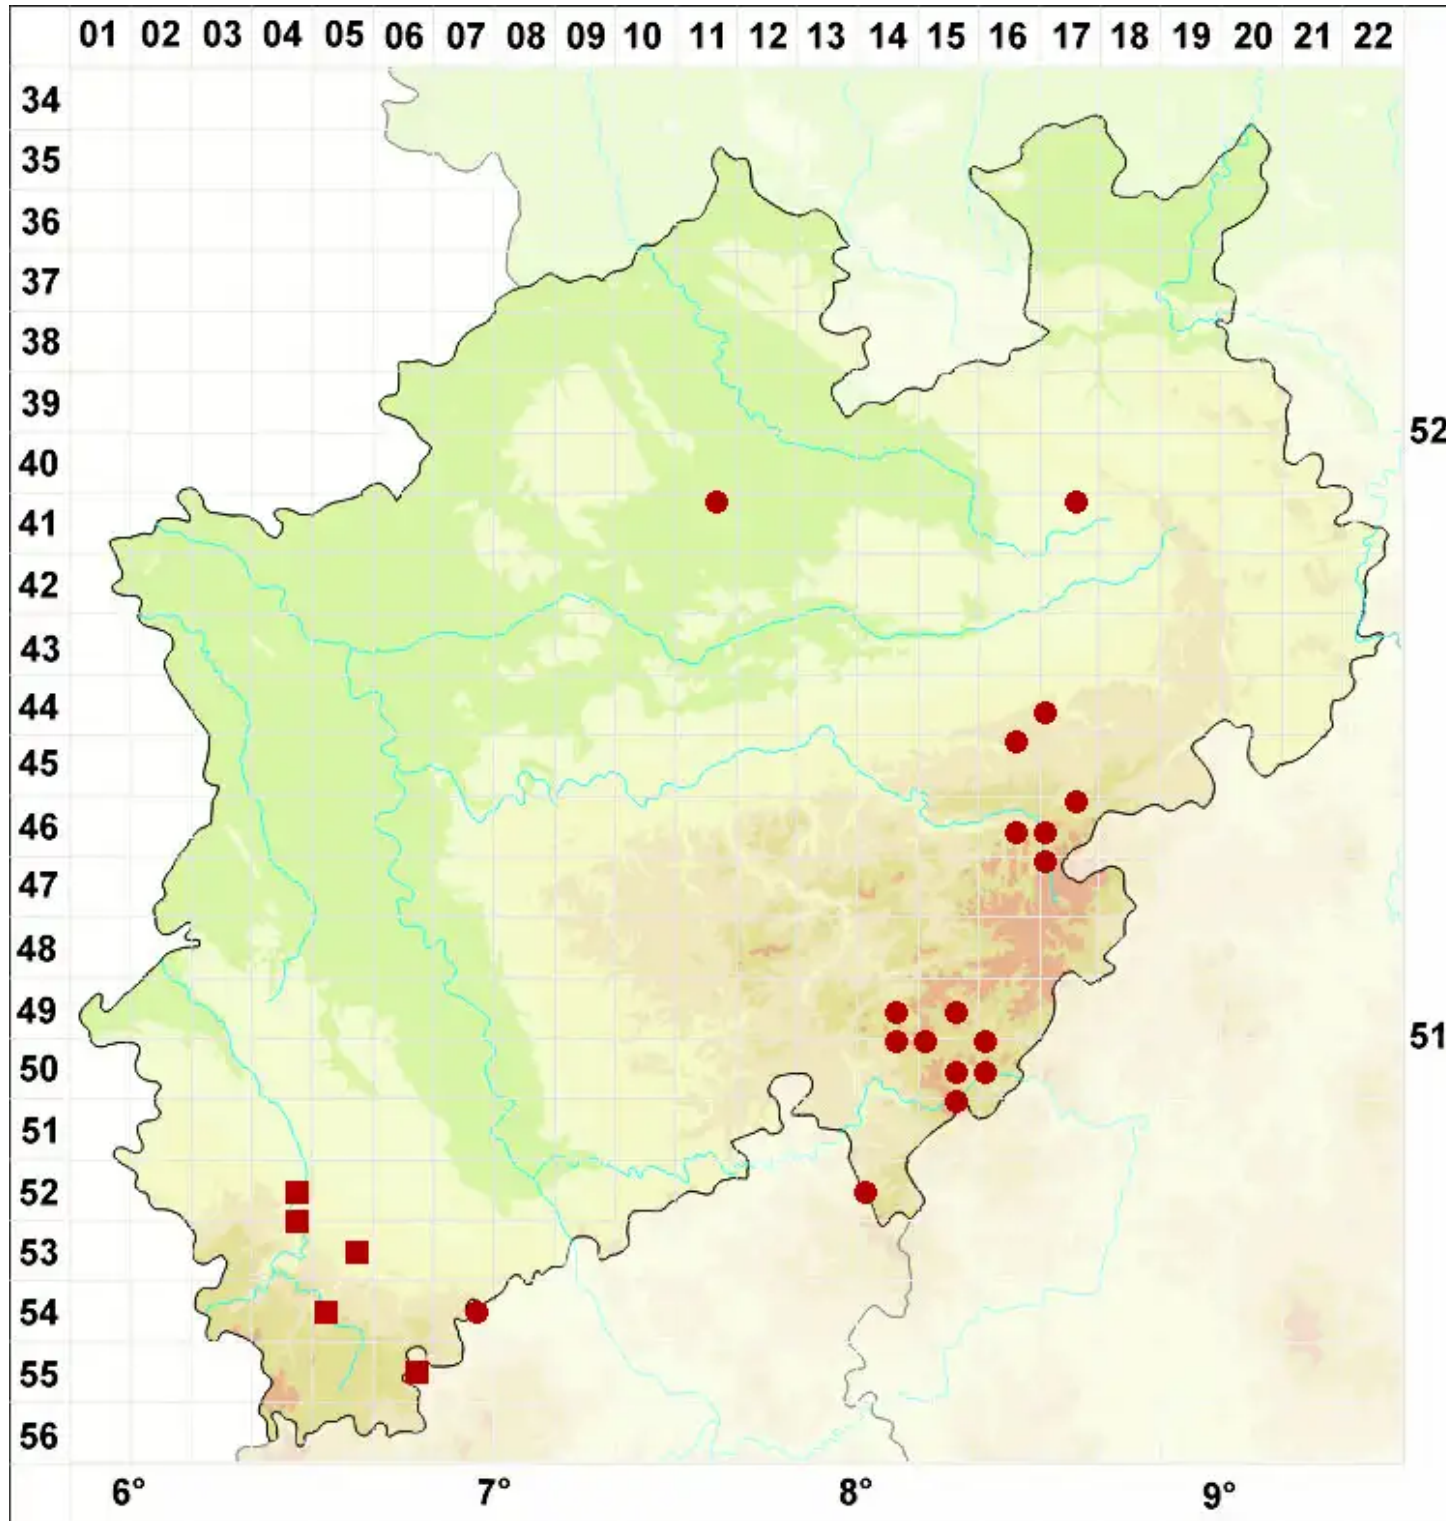

Melanelixia glabratula (Lamy) Sandler & Arup

Gewöhnliche Braunschüsselflechte

Legende:

- Symbole:**
- Ausgefülltes Symbol:
Zeitraum von 1980 bis heute (Aktuelle Angabe)
 - Leeres Symbol:
Zeitraum vor 1980 (Altangabe)
 - Quadrat: Herbarbeleg