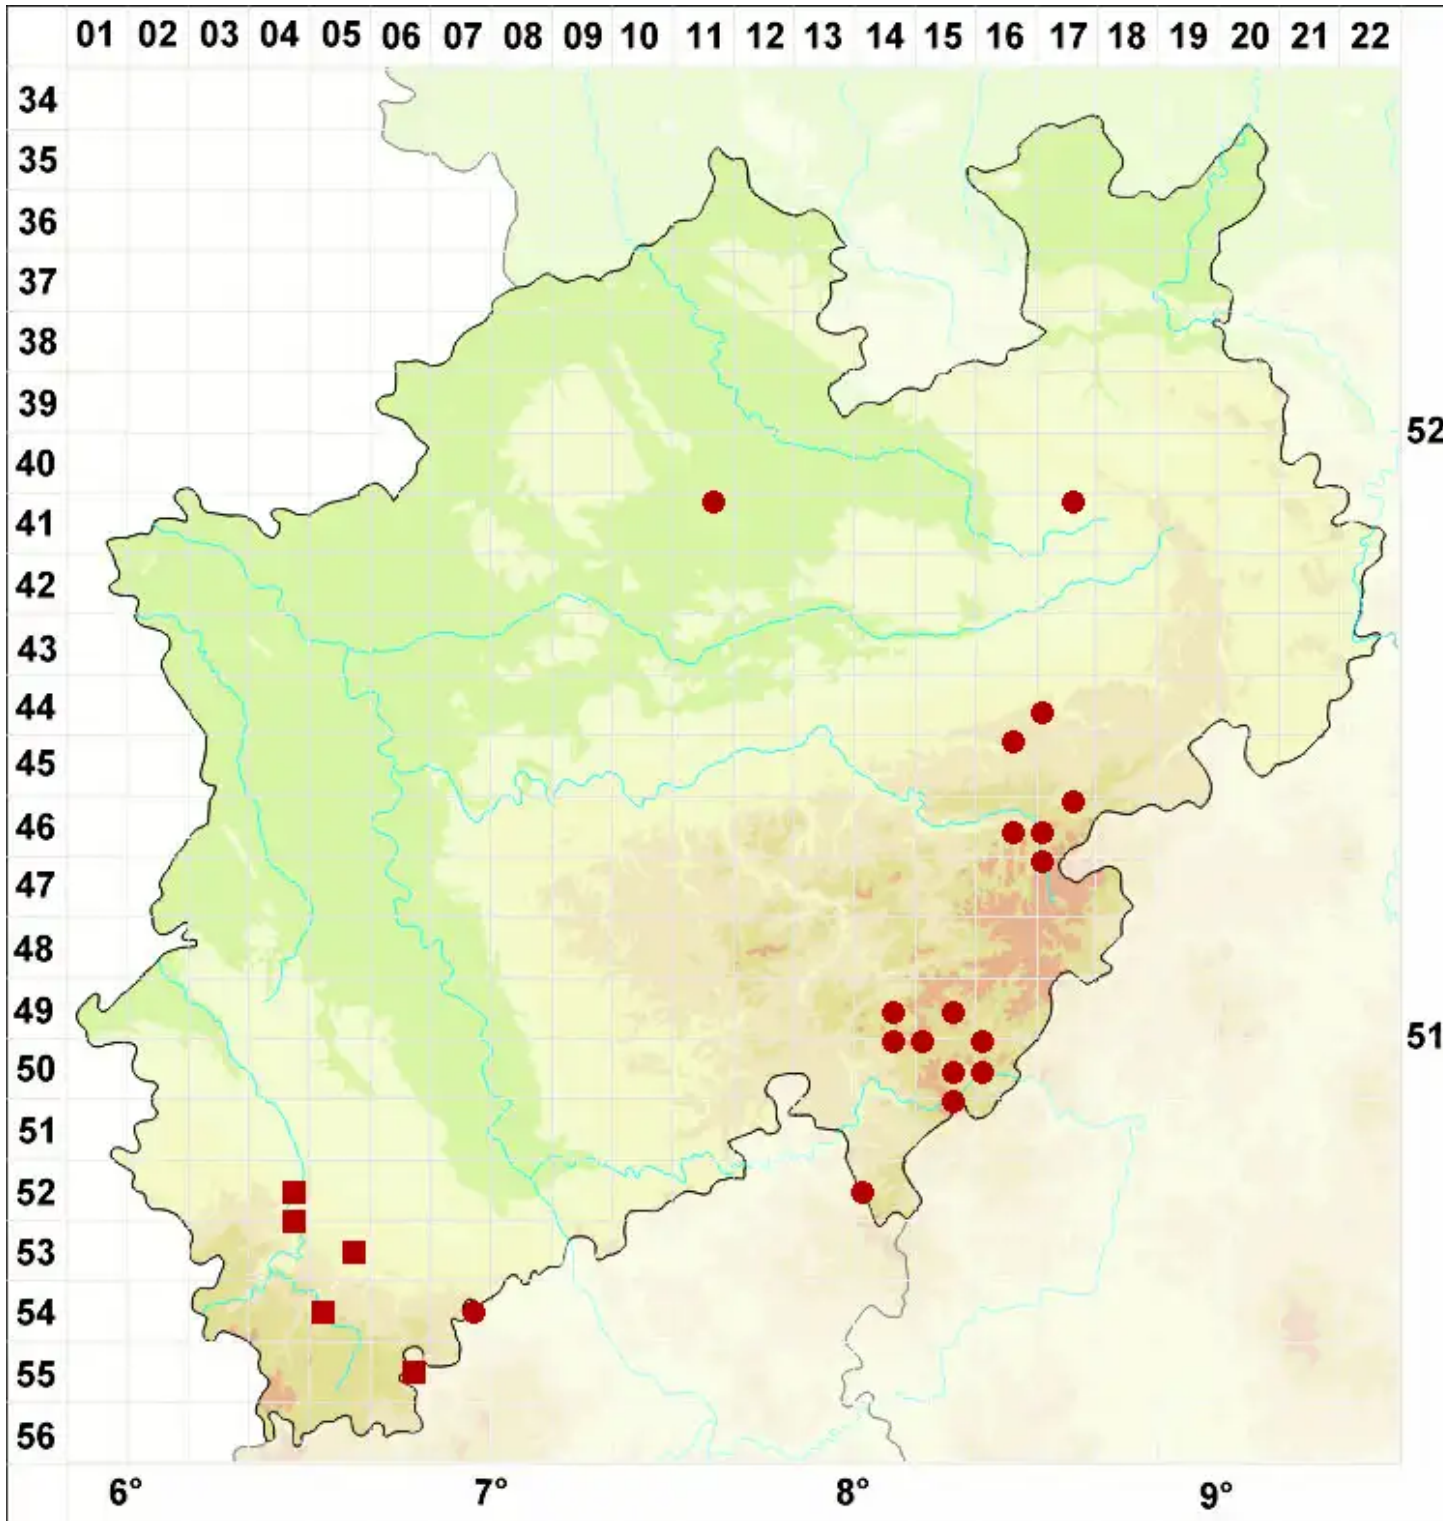

Melanelixia glabratula (Lamy) Sandler & Arup

Gewöhnliche Braunschüsselflechte

Legende:

- Symbole:**
- Ausgefülltes Symbol:
Zeitraum von 1980 bis heute (Aktuelle Angabe)
 - Leeres Symbol:
Zeitraum vor 1980 (Altangabe)
 - Quadrat: Herbarbeleg