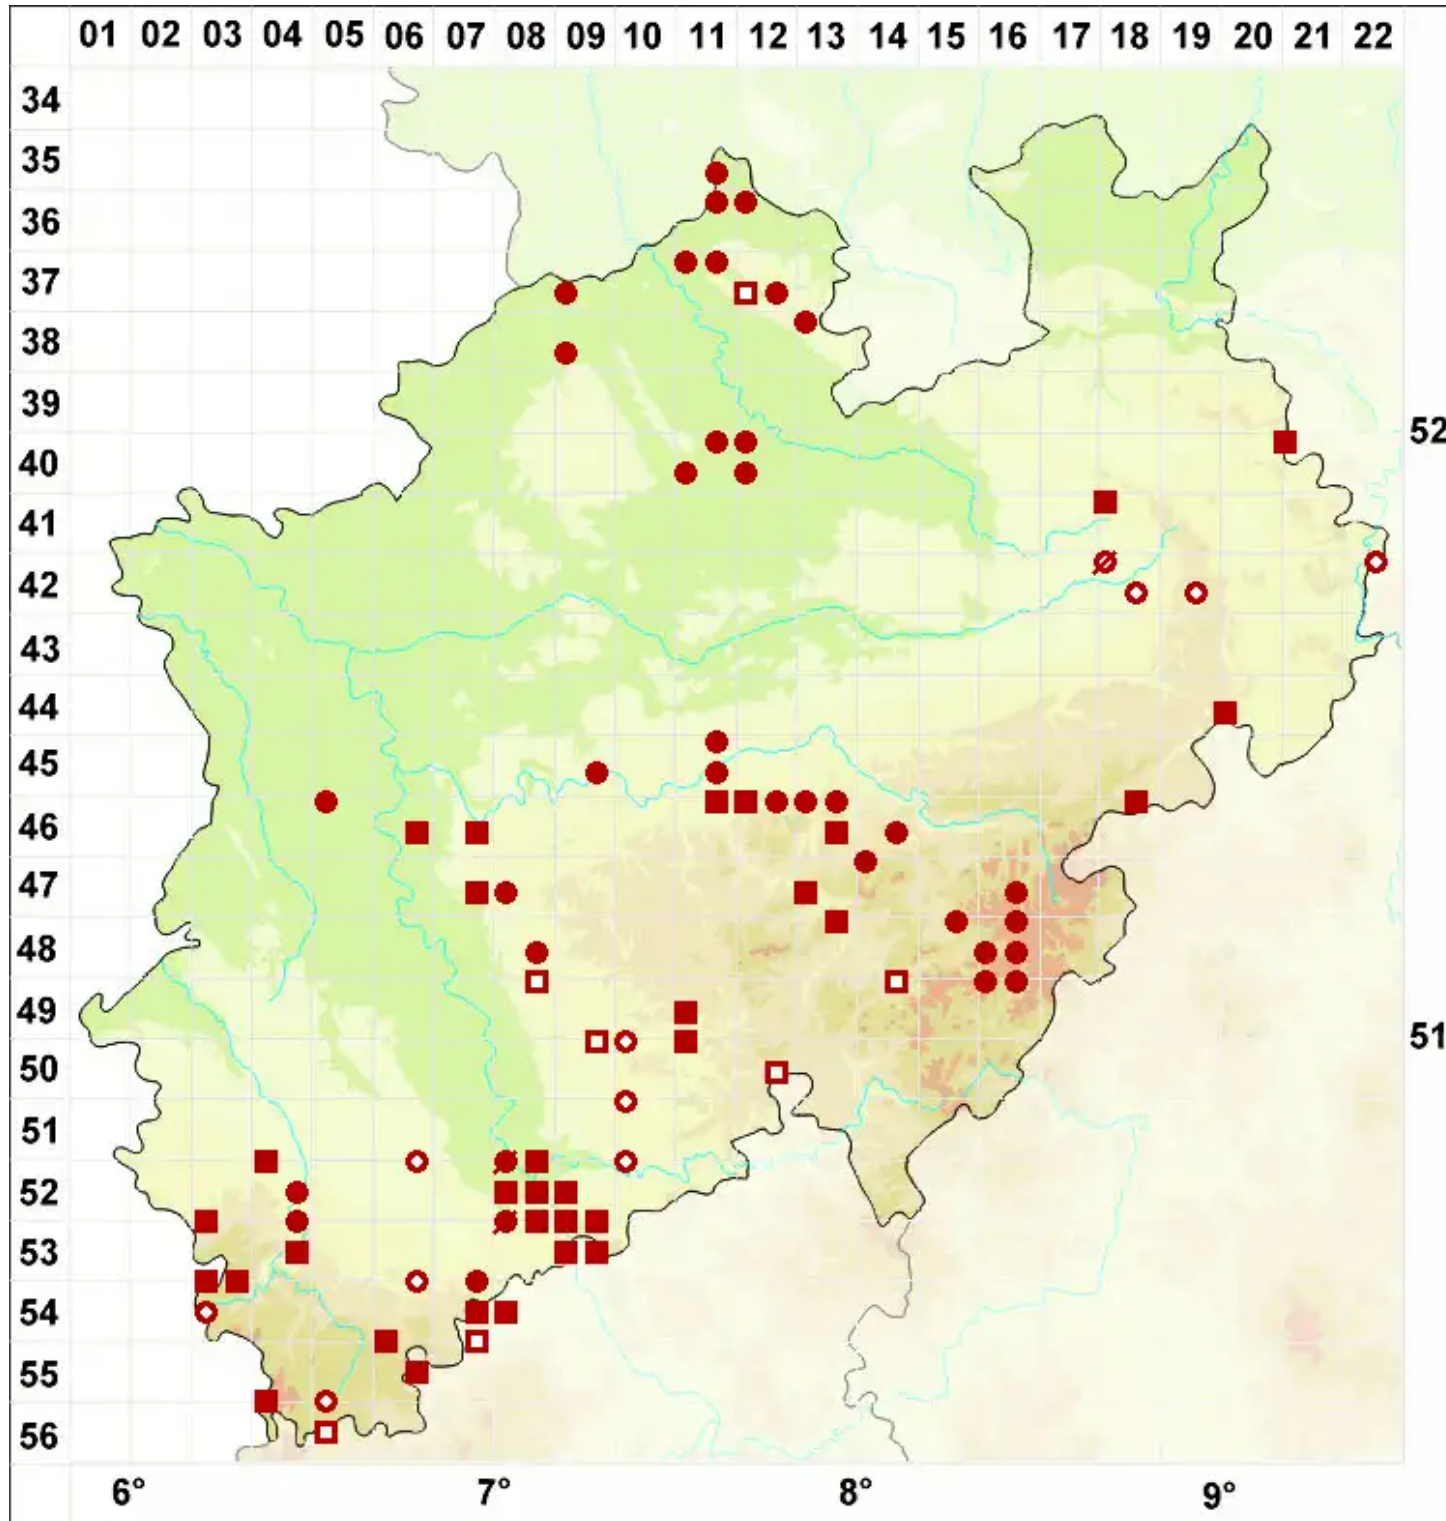

Melanelixia fuliginosa (Fr. ex Duby) O. Blanco, A. Crespo, Diva

Samtige Braunschüsselflechte

Legende:

- Symbole:**
- Ausgefülltes Symbol:
Zeitraum von 1980 bis heute (Aktuelle Angabe)
 - Leeres Symbol:
Zeitraum vor 1980 (Altangabe)
 - Quadrat: Herbarbeleg