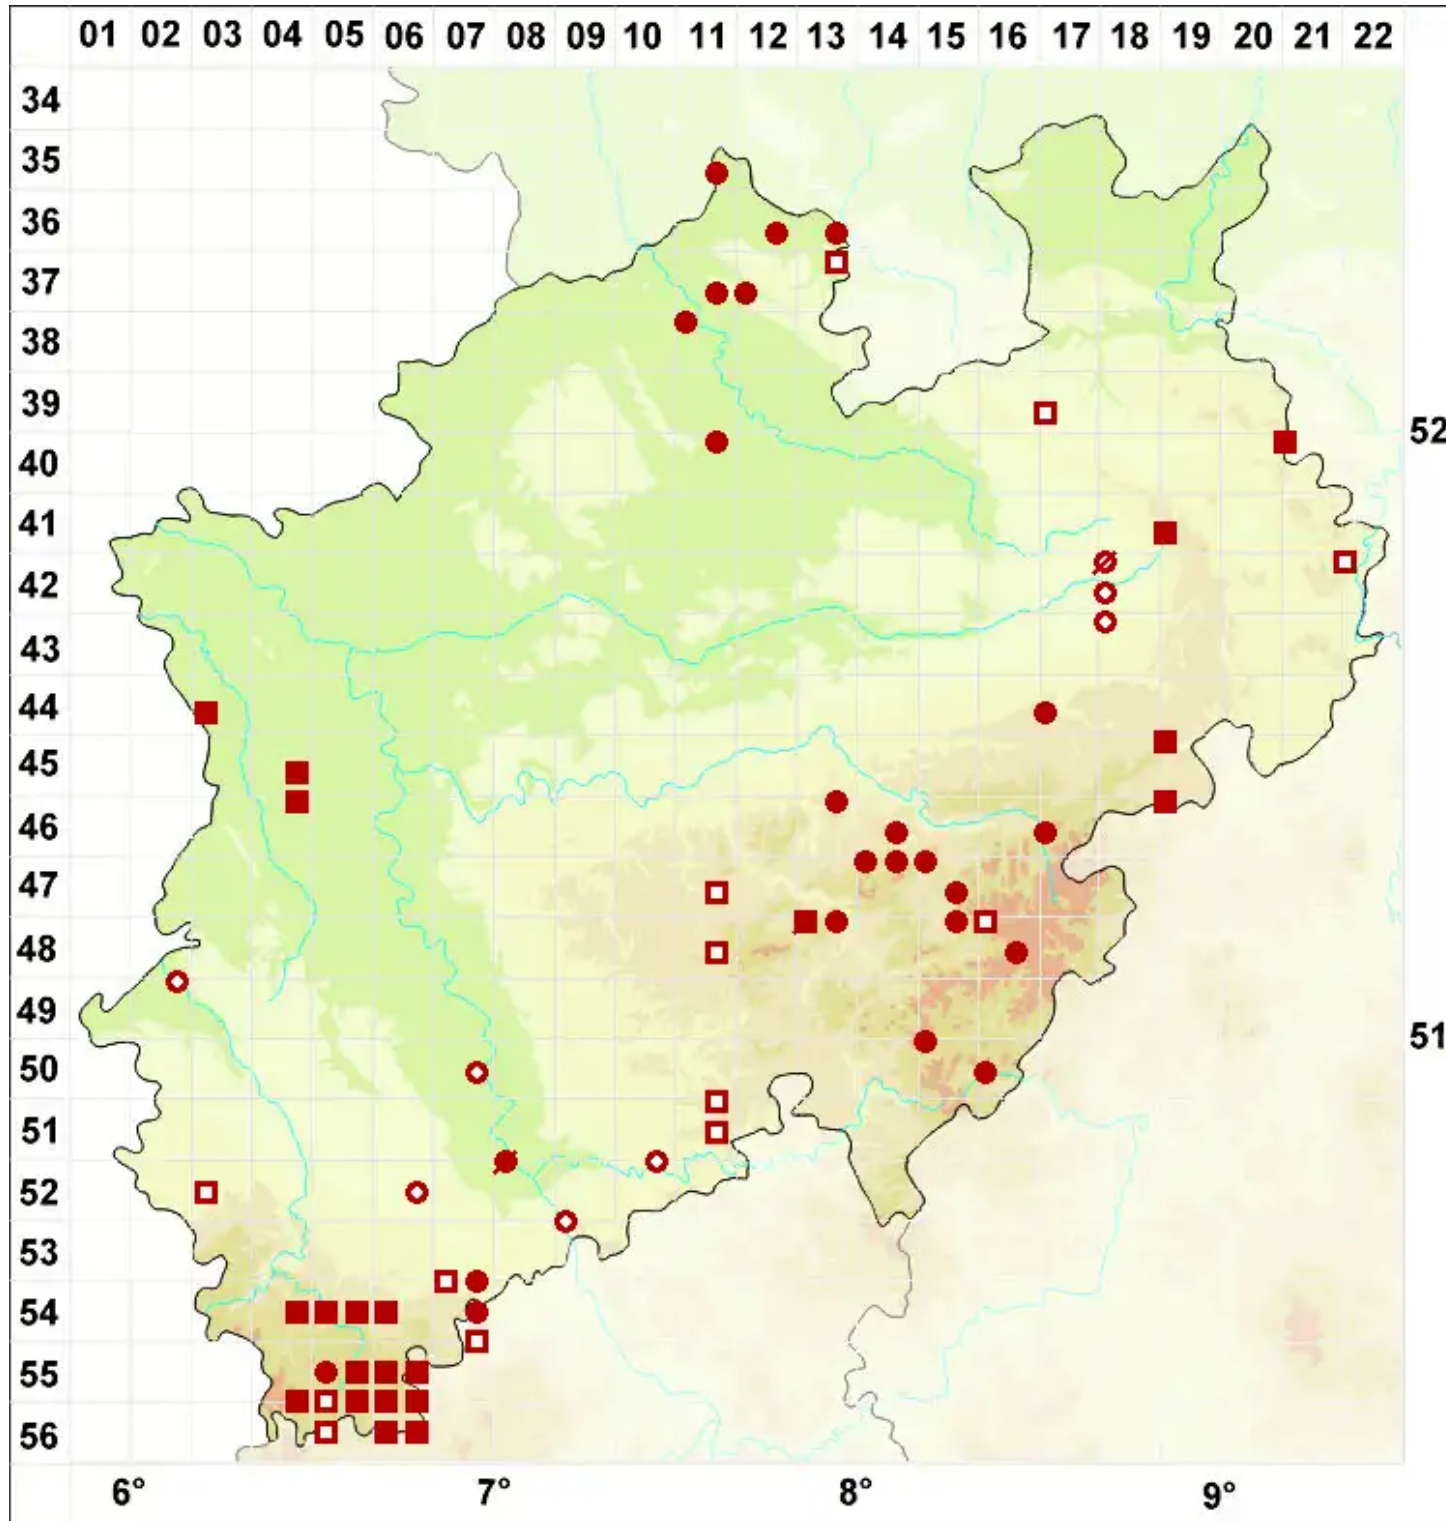

# Pleurosticta acetabulum (Neck.) Elix & Lumbsch

Großfrüchtige Braunschüsselflechte, Essigflechte

Legende:

- Symbole:**  
Ausgefülltes Symbol:  
Zeitraum von 1980 bis heute (Aktuelle Angabe)  
Leeres Symbol:  
Zeitraum vor 1980 (Altangabe)  
Quadrat: Herbarbeleg