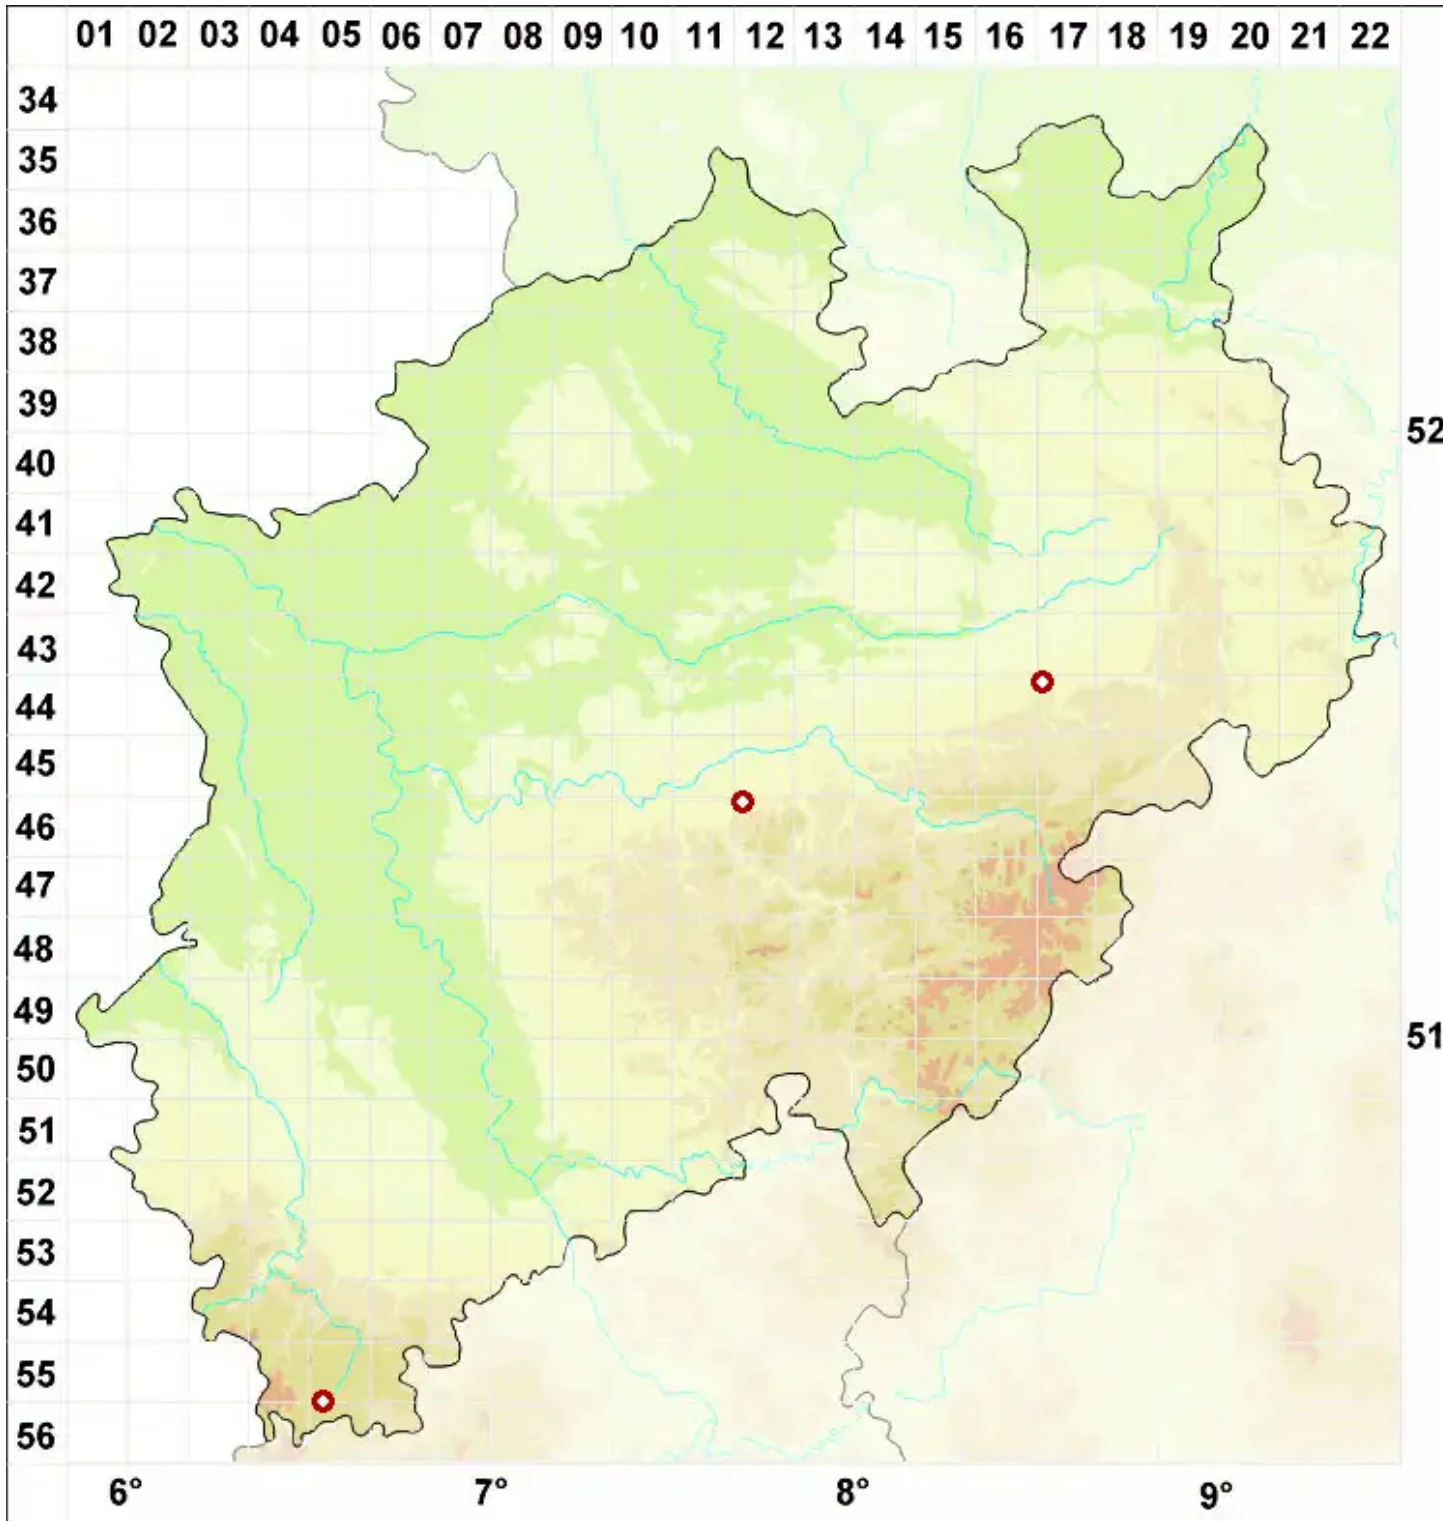

# Parabagliettoa dufourii (DC.) Gueidan & Cl. Roux

Dufours Warzenflechte

Legende:

**Symbole:**

Ausgefülltes Symbol:  
Zeitraum von 1980 bis heute (Aktuelle Angabe)

Leeres Symbol:  
Zeitraum vor 1980 (Altangabe)

Quadrat: Herbarbeleg