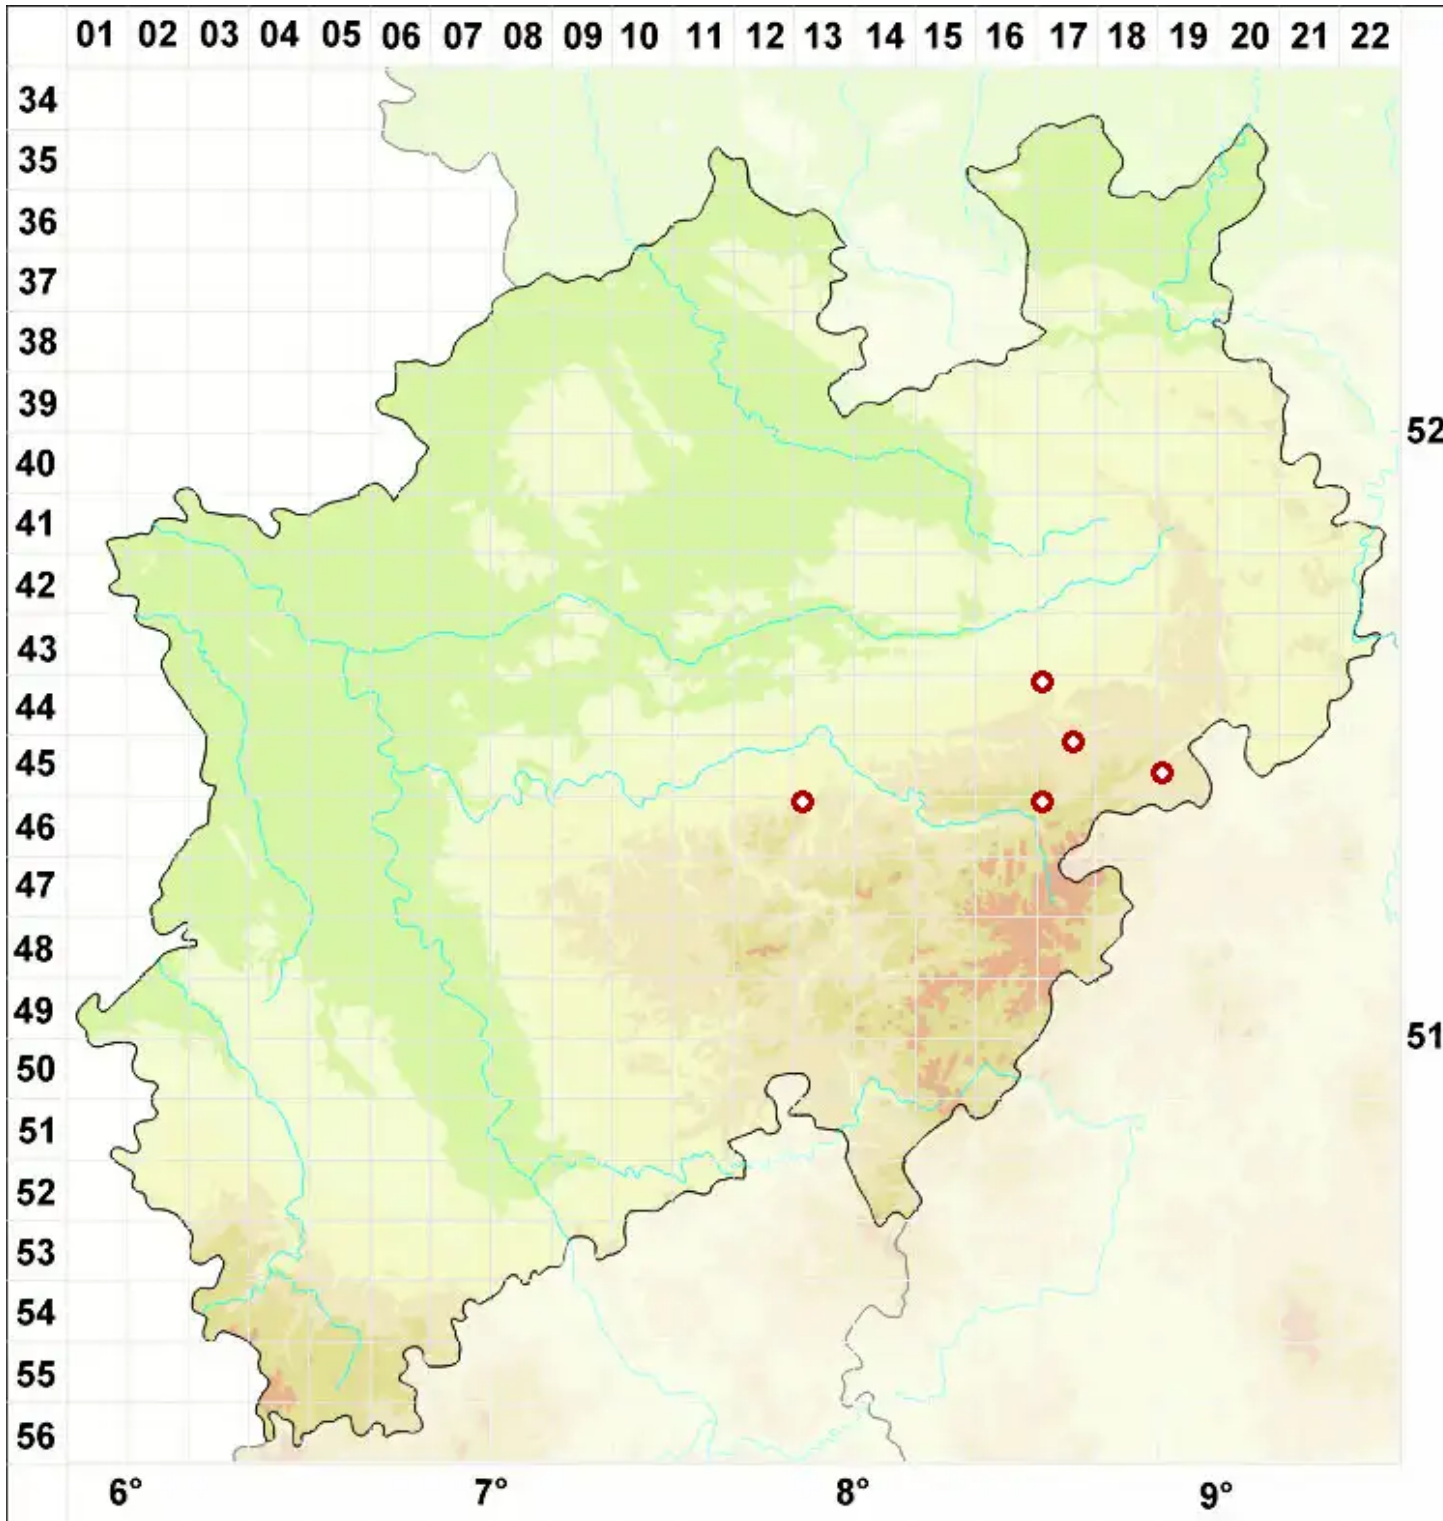

Parabagliettoa cyanea (A. Massal.) Gueidan & Cl. Roux

Blaugrüne Warzenflechte

Legende:

Symbole:
Ausgefülltes Symbol:
Zeitraum von 1980 bis heute (Aktuelle Angabe)
Leeres Symbol:
Zeitraum vor 1980 (Altangabe)
Quadrat: Herbarbeleg