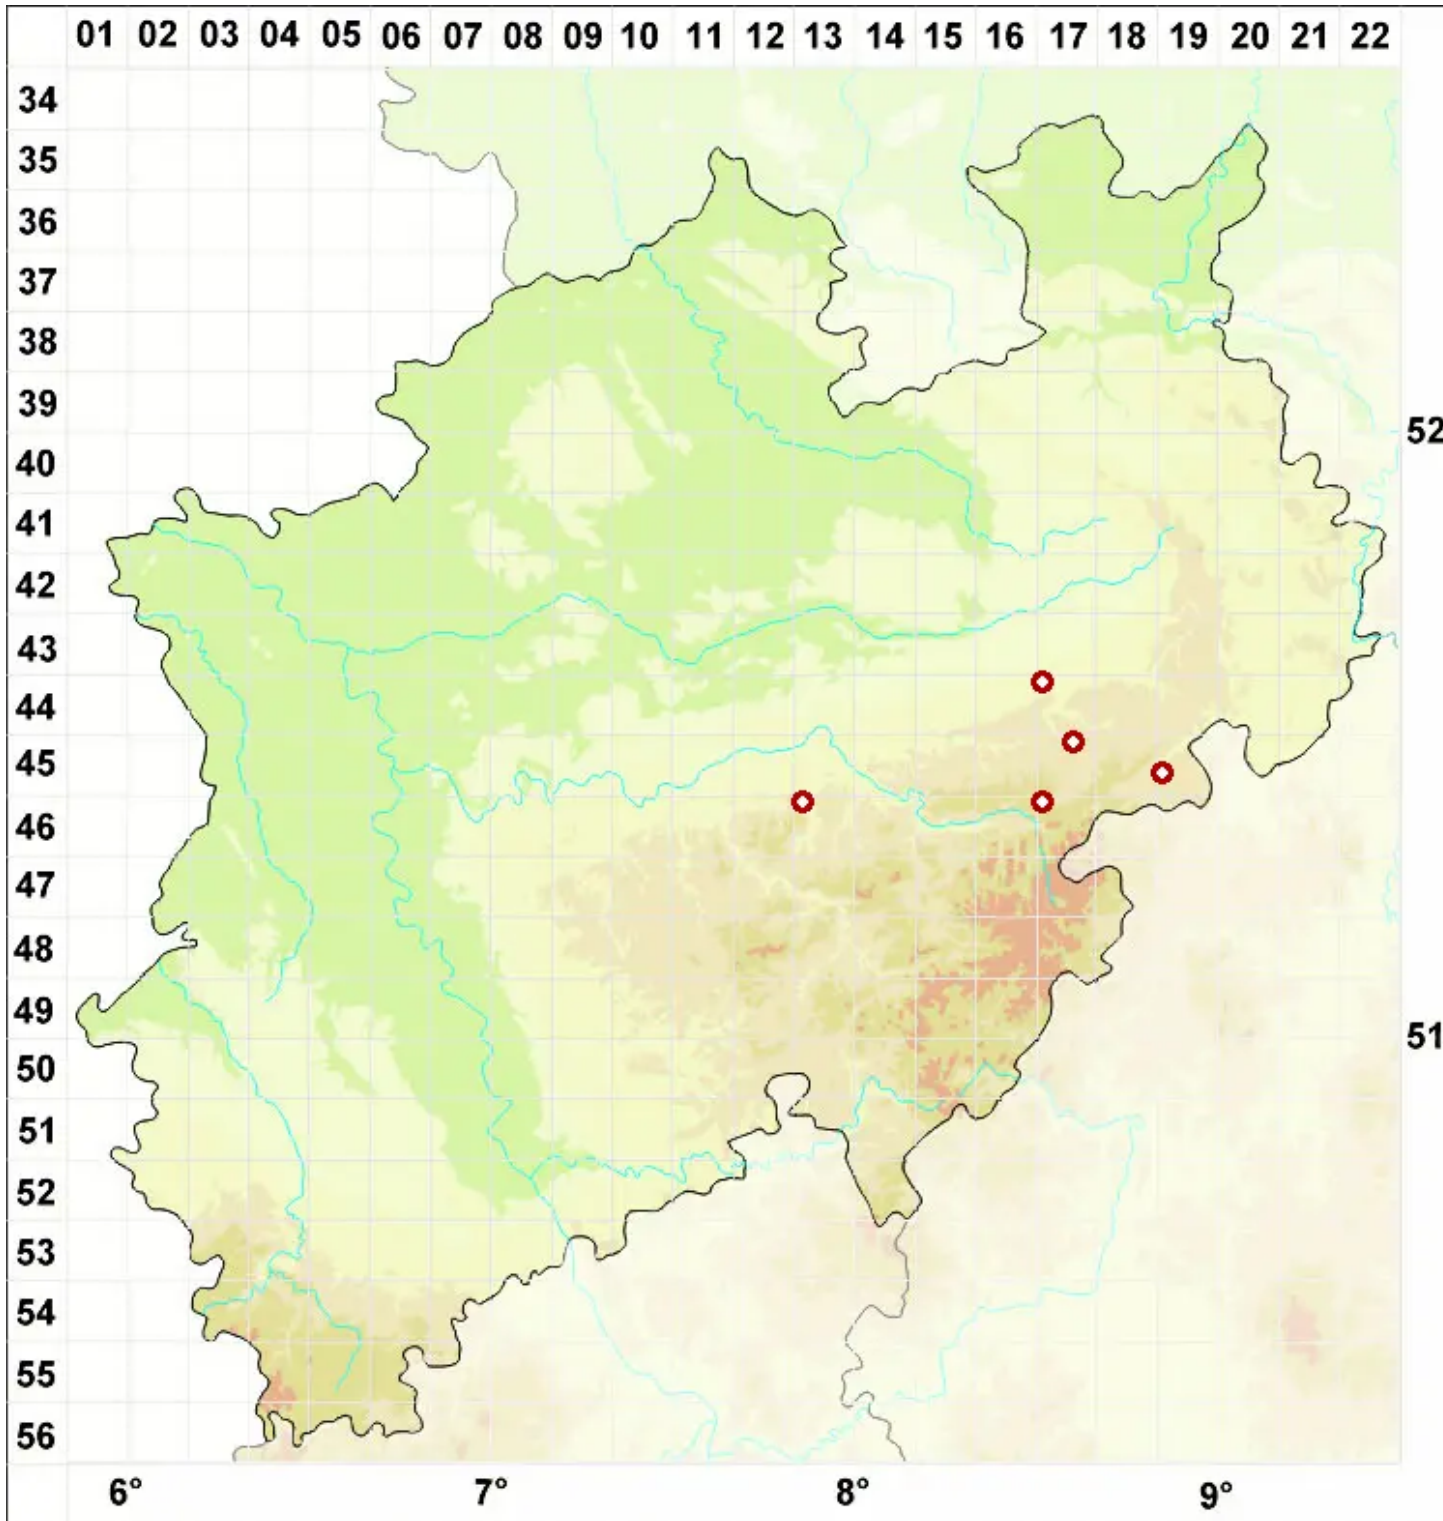

Parabagliettoa cyanea (A. Massal.) Gueidan & Cl. Roux

Blaugrüne Warzenflechte

Legende:

Symbole:

Ausgefülltes Symbol:
Zeitraum von 1980 bis heute (Aktuelle Angabe)

Leeres Symbol:
Zeitraum vor 1980 (Altangabe)

Quadrat: Herbarbeleg