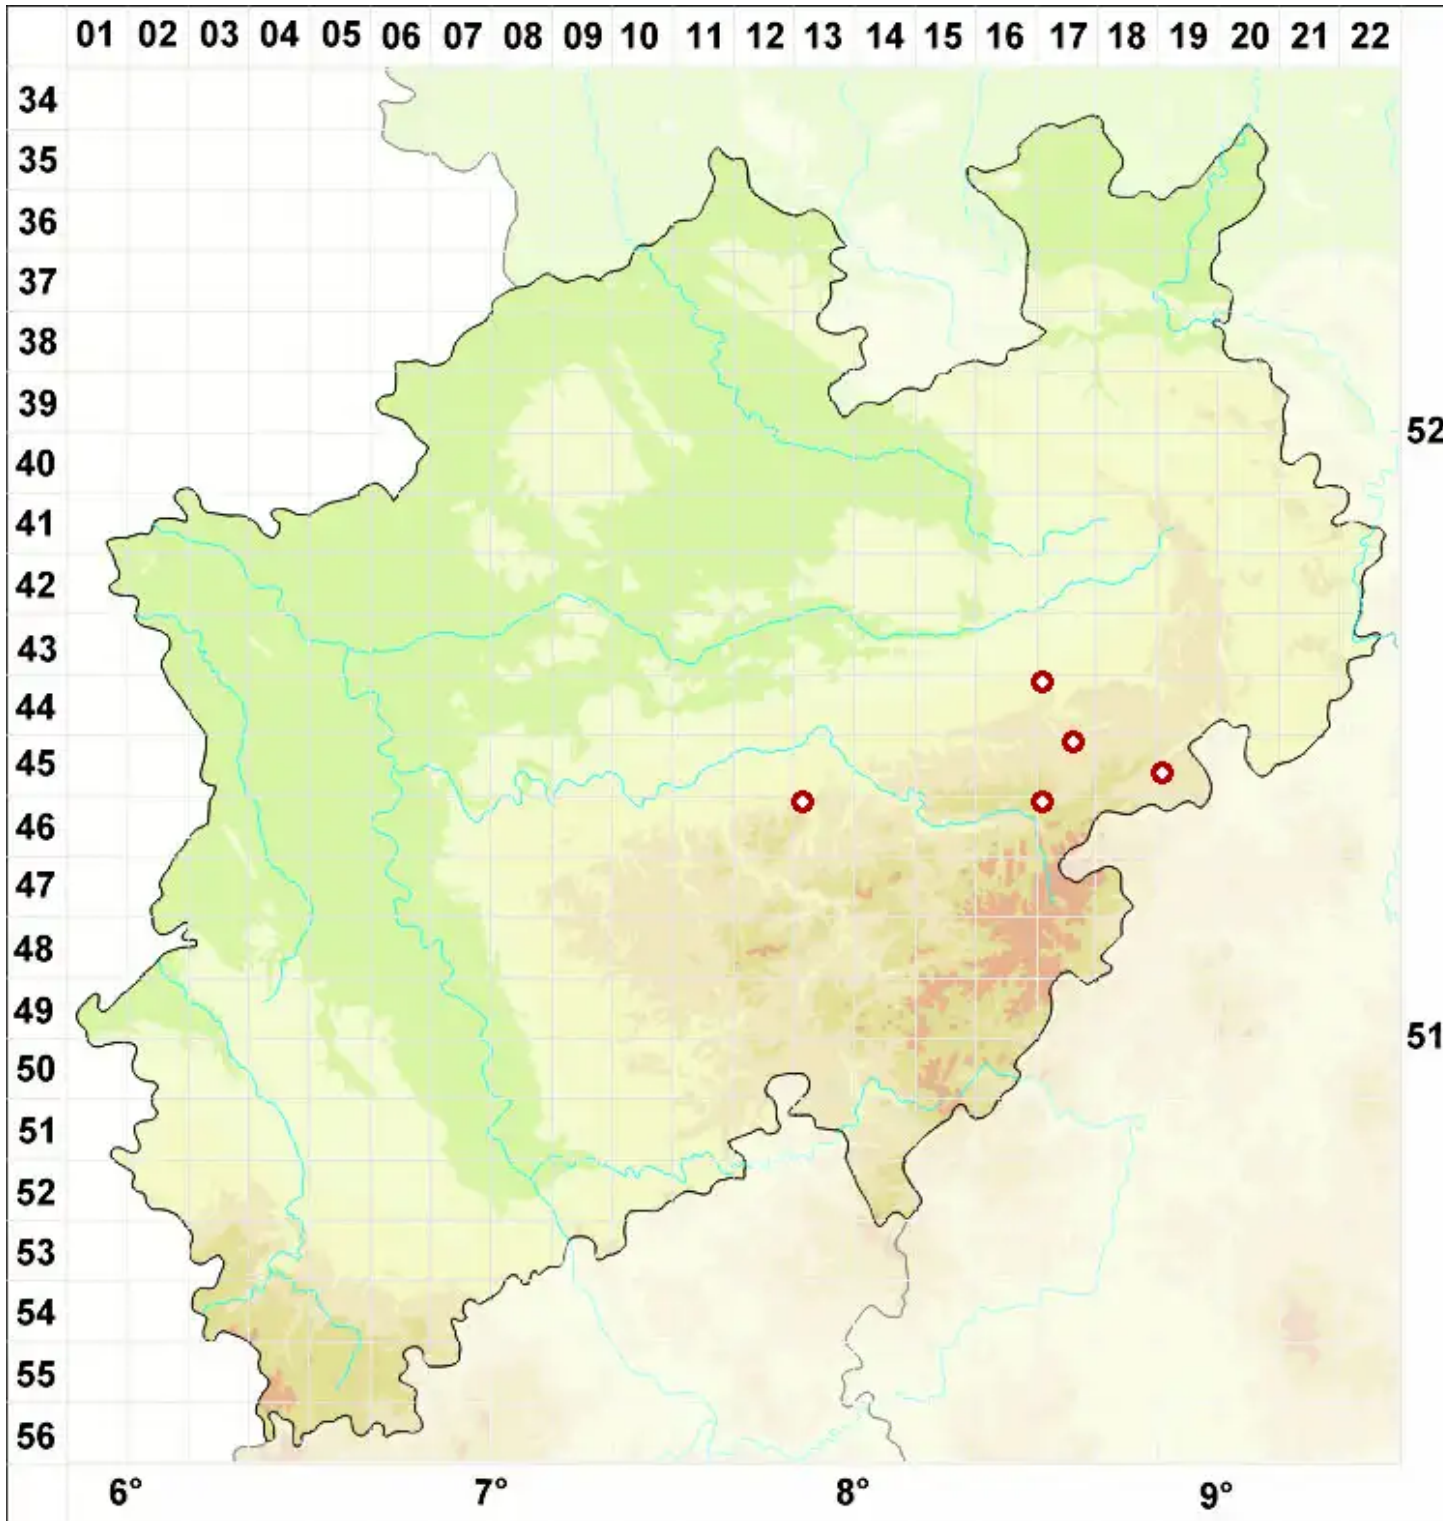

Parabagliettoa cyanea (A. Massal.) Gueidan & Cl. Roux

Blaugrüne Warzenflechte

Legende:

- Symbole:**
- Ausgefülltes Symbol:
Zeitraum von 1980 bis heute (Aktuelle Angabe)
 - Leeres Symbol:
Zeitraum vor 1980 (Altangabe)
 - Quadrat: Herbarbeleg