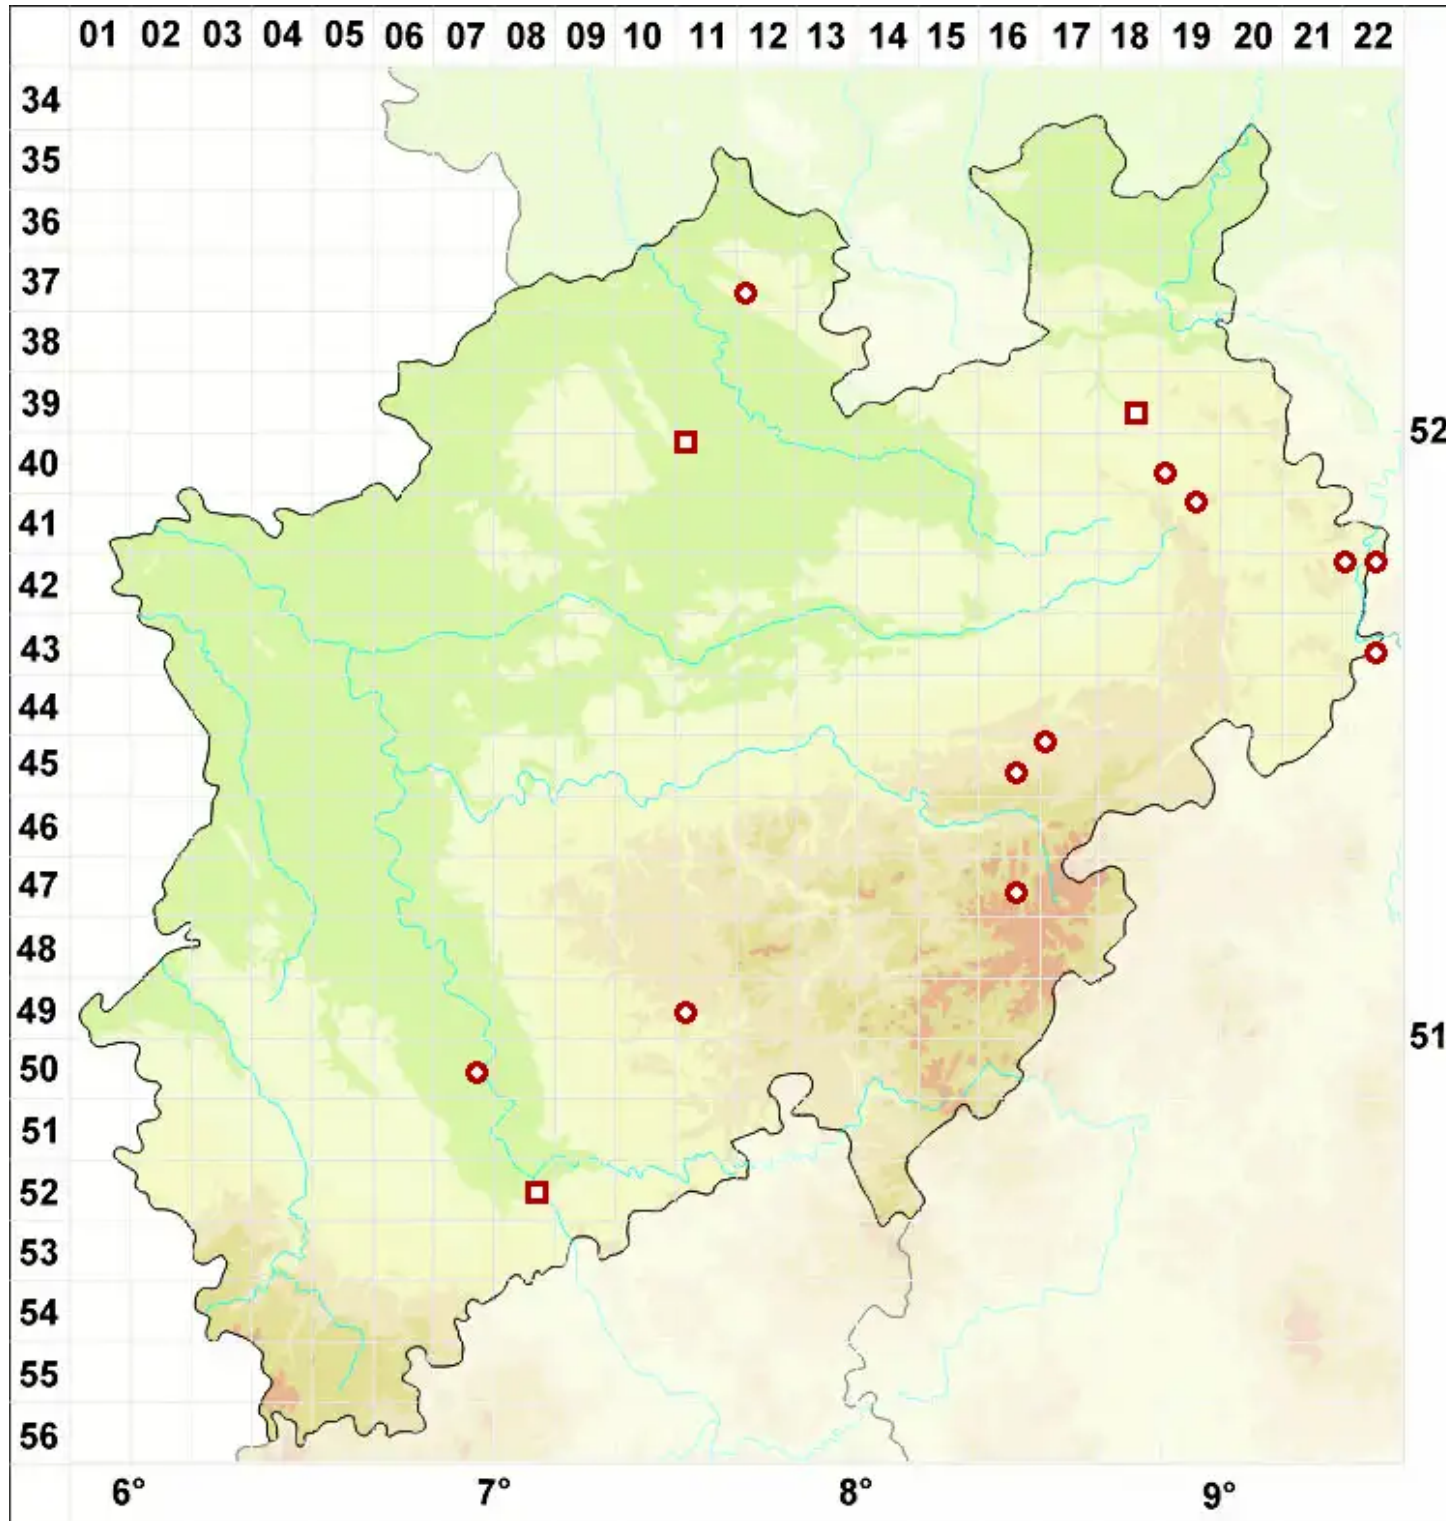

# Pannaria conoplea (Ach.) Bory

Blaugraue Tuchflechte

Legende:

- Symbole:**  
Ausgefülltes Symbol:  
Zeitraum von 1980 bis heute (Aktuelle Angabe)  
Leeres Symbol:  
Zeitraum vor 1980 (Altangabe)  
Quadrat: Herbarbeleg