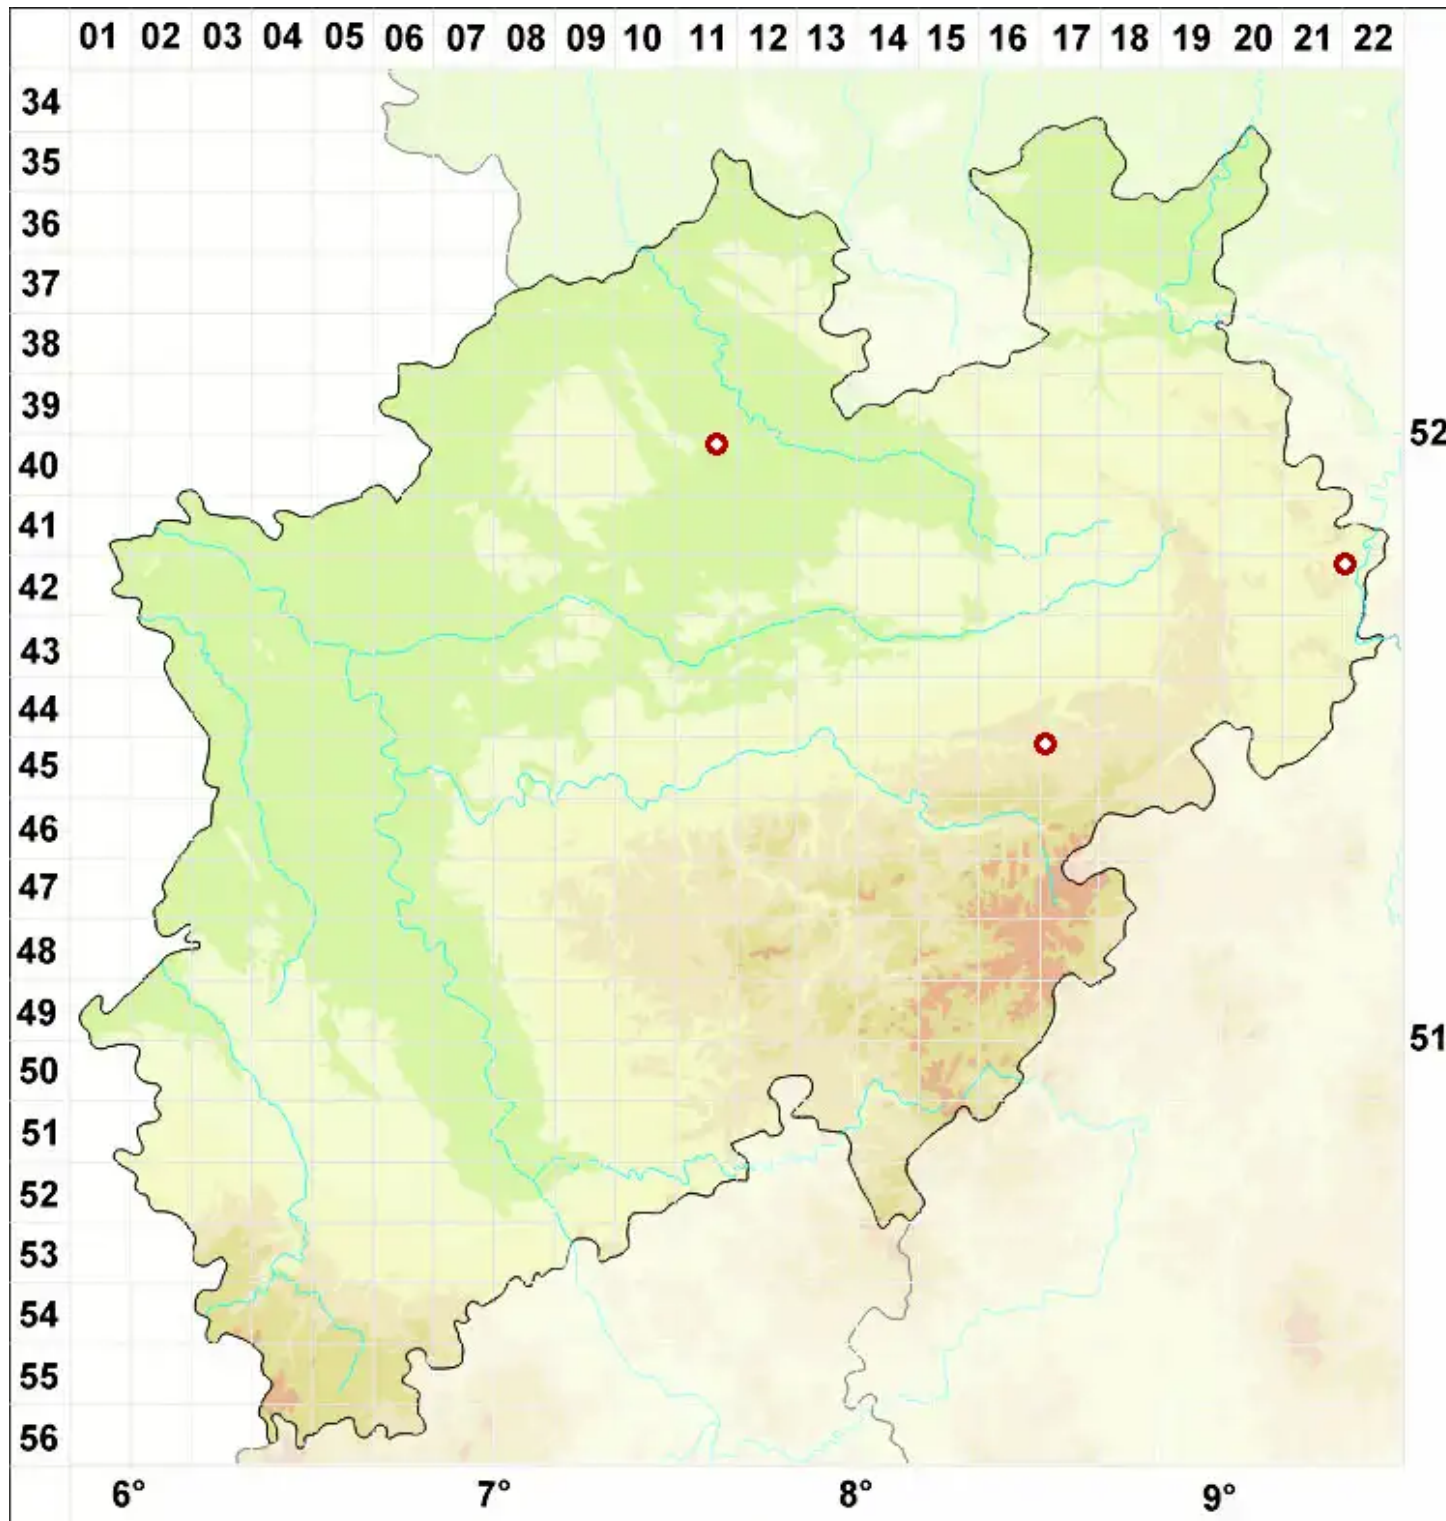

Gyalecta fagicola (Arnold) Kremp.

Buchen-Grubenflechte

Legende:

- Symbole:**
Ausgefülltes Symbol:
Zeitraum von 1980 bis heute (Aktuelle Angabe)
Leeres Symbol:
Zeitraum vor 1980 (Altangabe)
Quadrat: Herbarbeleg