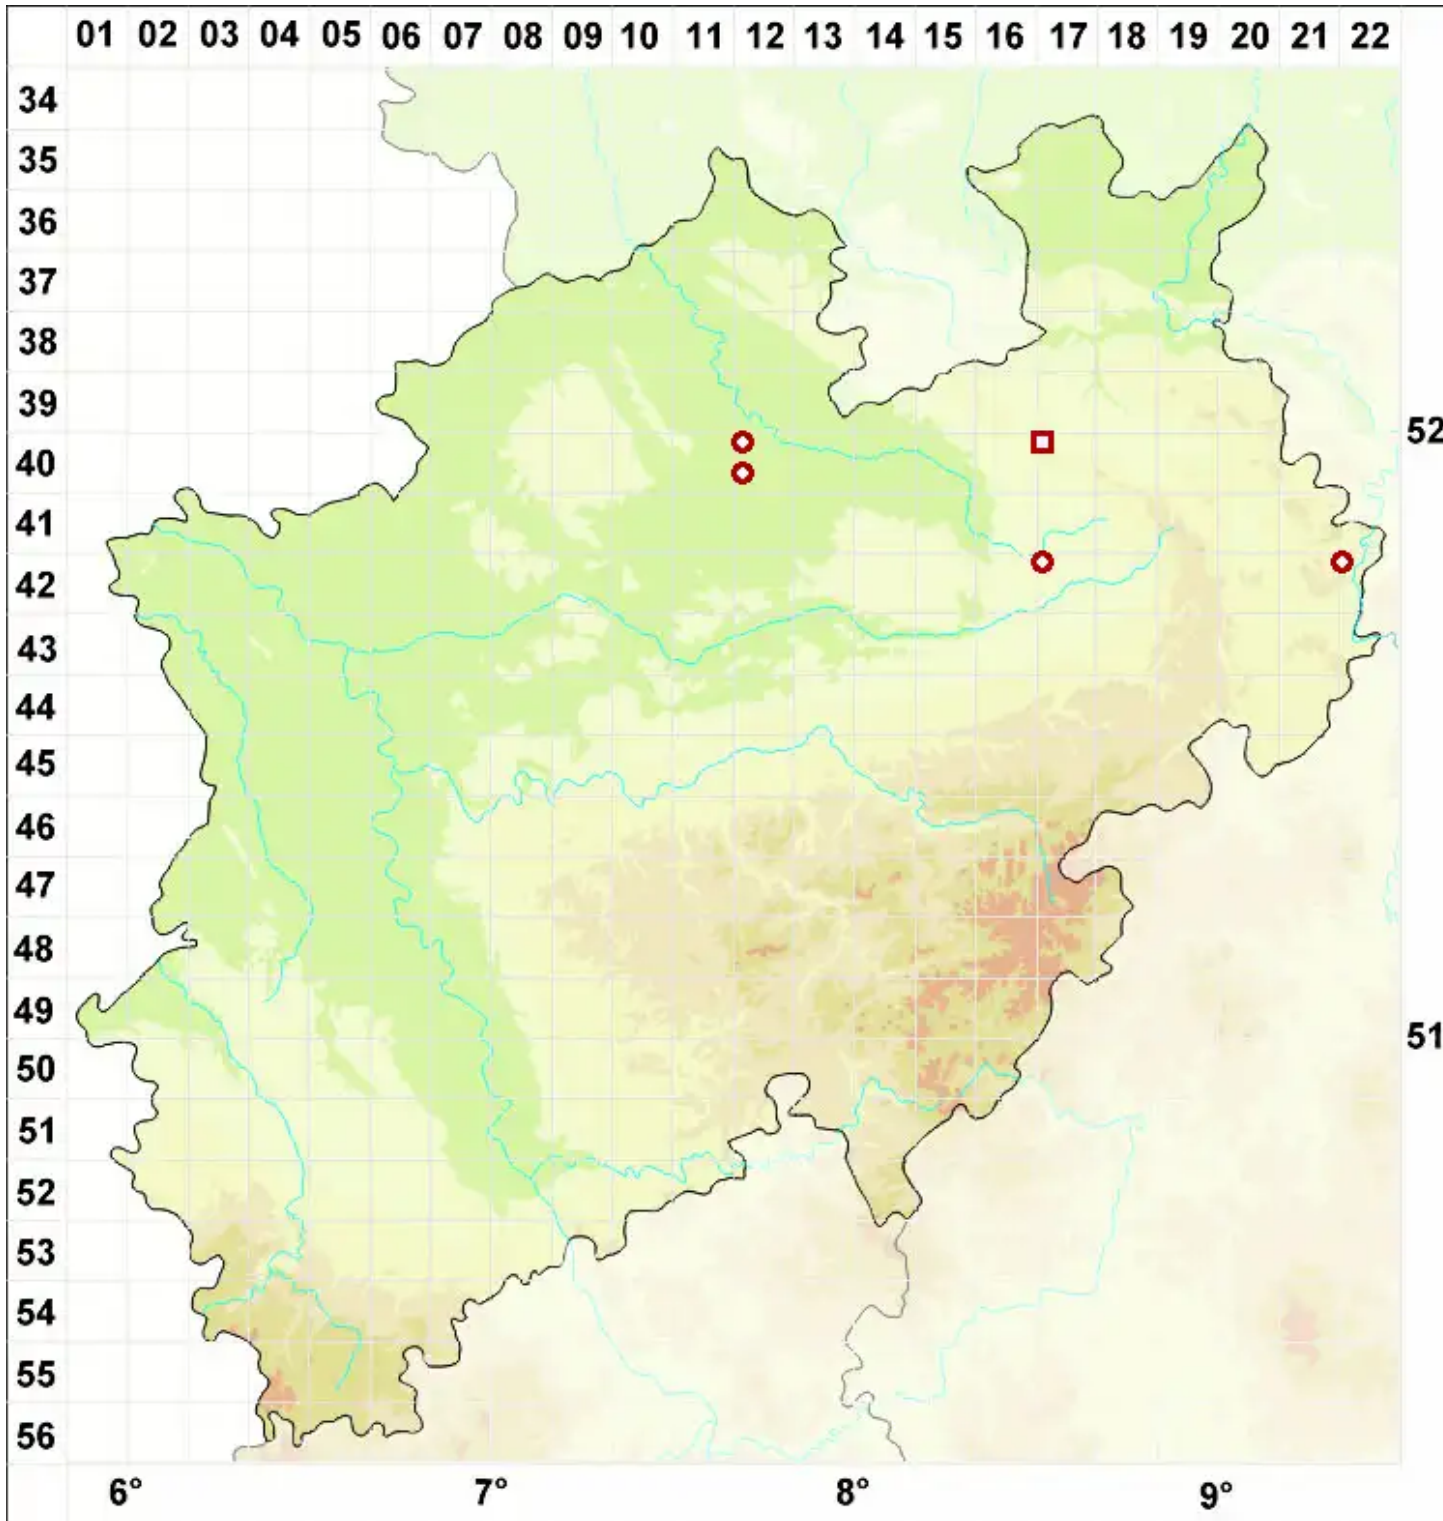

Arthonia pruinata (Pers.) Steud. ex A. L. Sm.

Bereifte Fleckflechte

Legende:

- Symbole:**
- Ausgefülltes Symbol:
Zeitraum von 1980 bis heute (Aktuelle Angabe)
 - Leeres Symbol:
Zeitraum vor 1980 (Altangabe)
 - Quadrat: Herbarbeleg