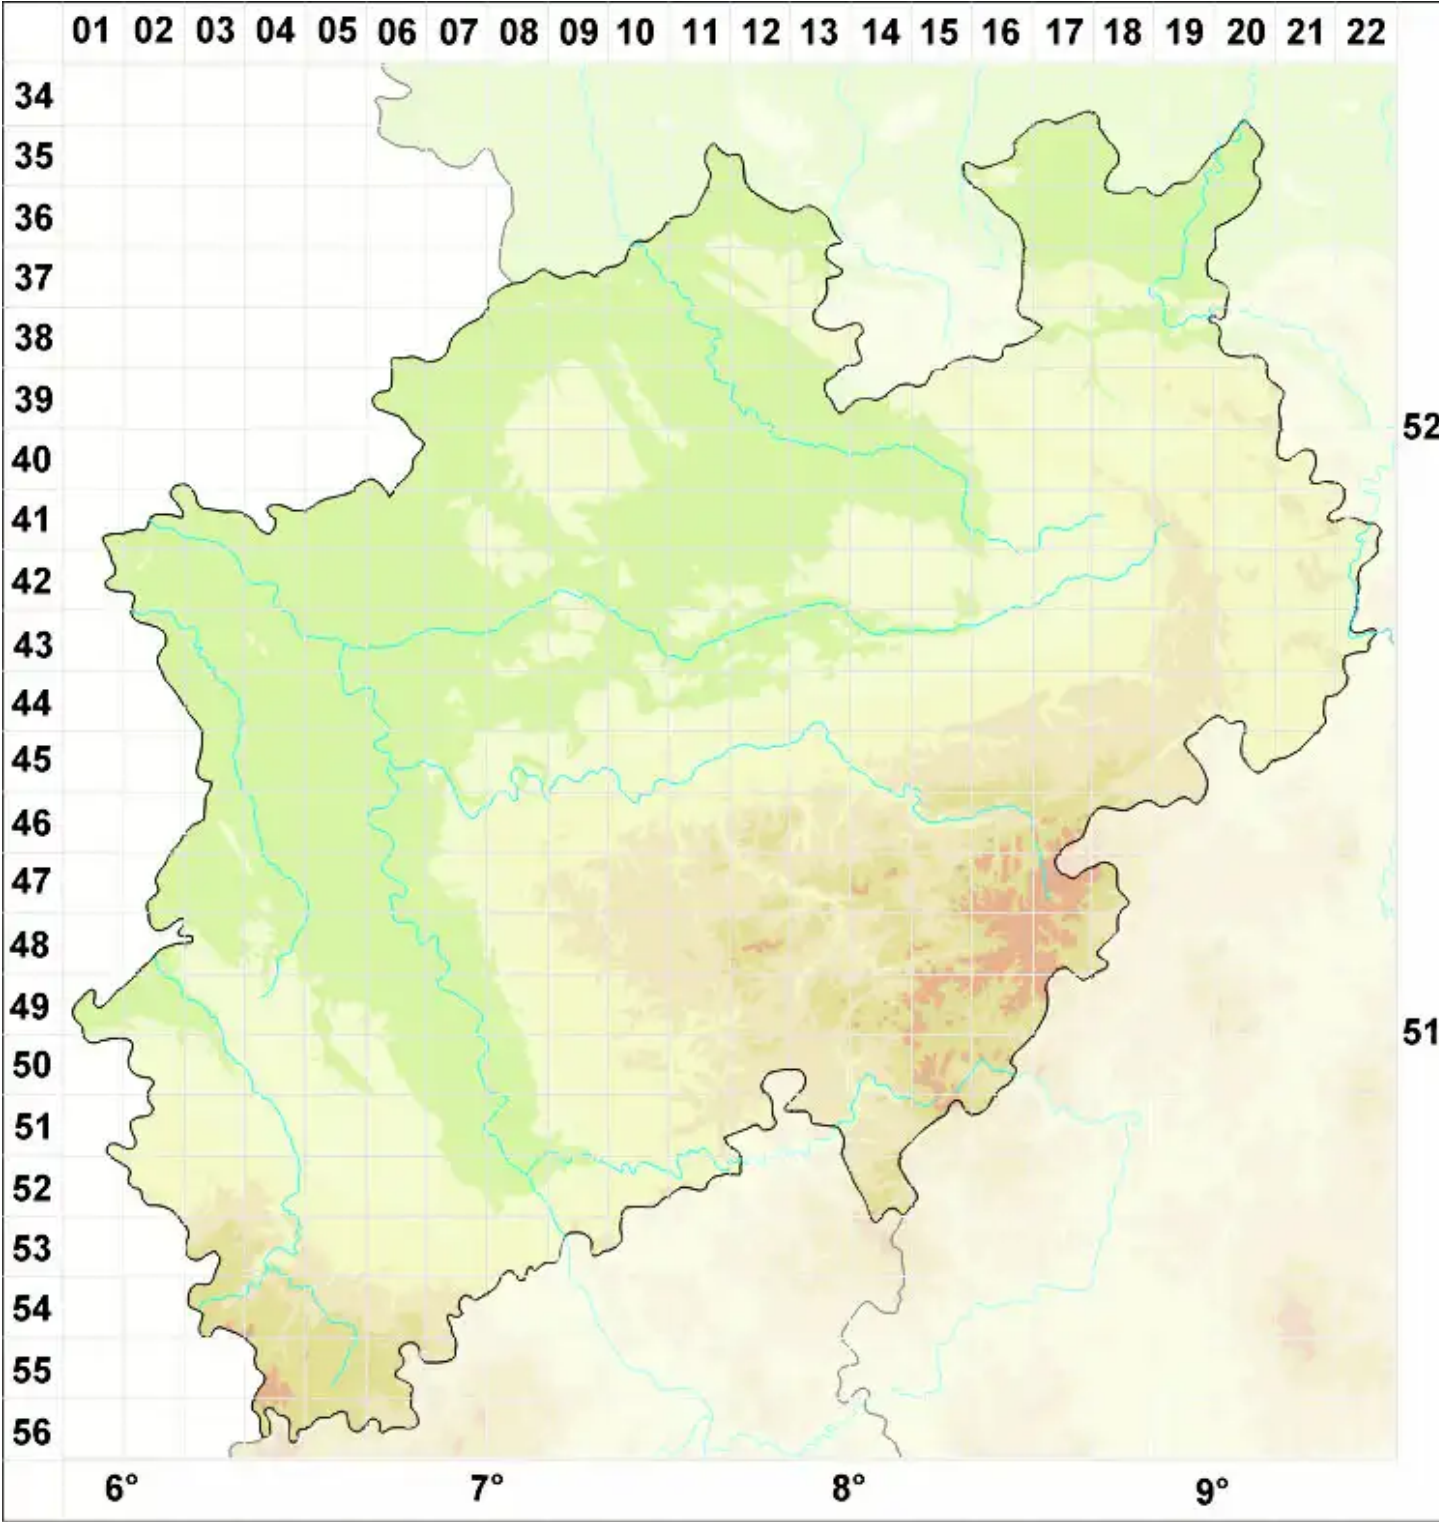

Nectriopsis parmeliae (Berk. & M. A. Curtis) M. S. Cole & D. F.

Legende:

- Symbole:**
- Ausgefülltes Symbol:
Zeitraum von 1980 bis heute (Aktuelle Angabe)
 - Leeres Symbol:
Zeitraum vor 1980 (Altangabe)
 - Quadrat: Herbarbeleg