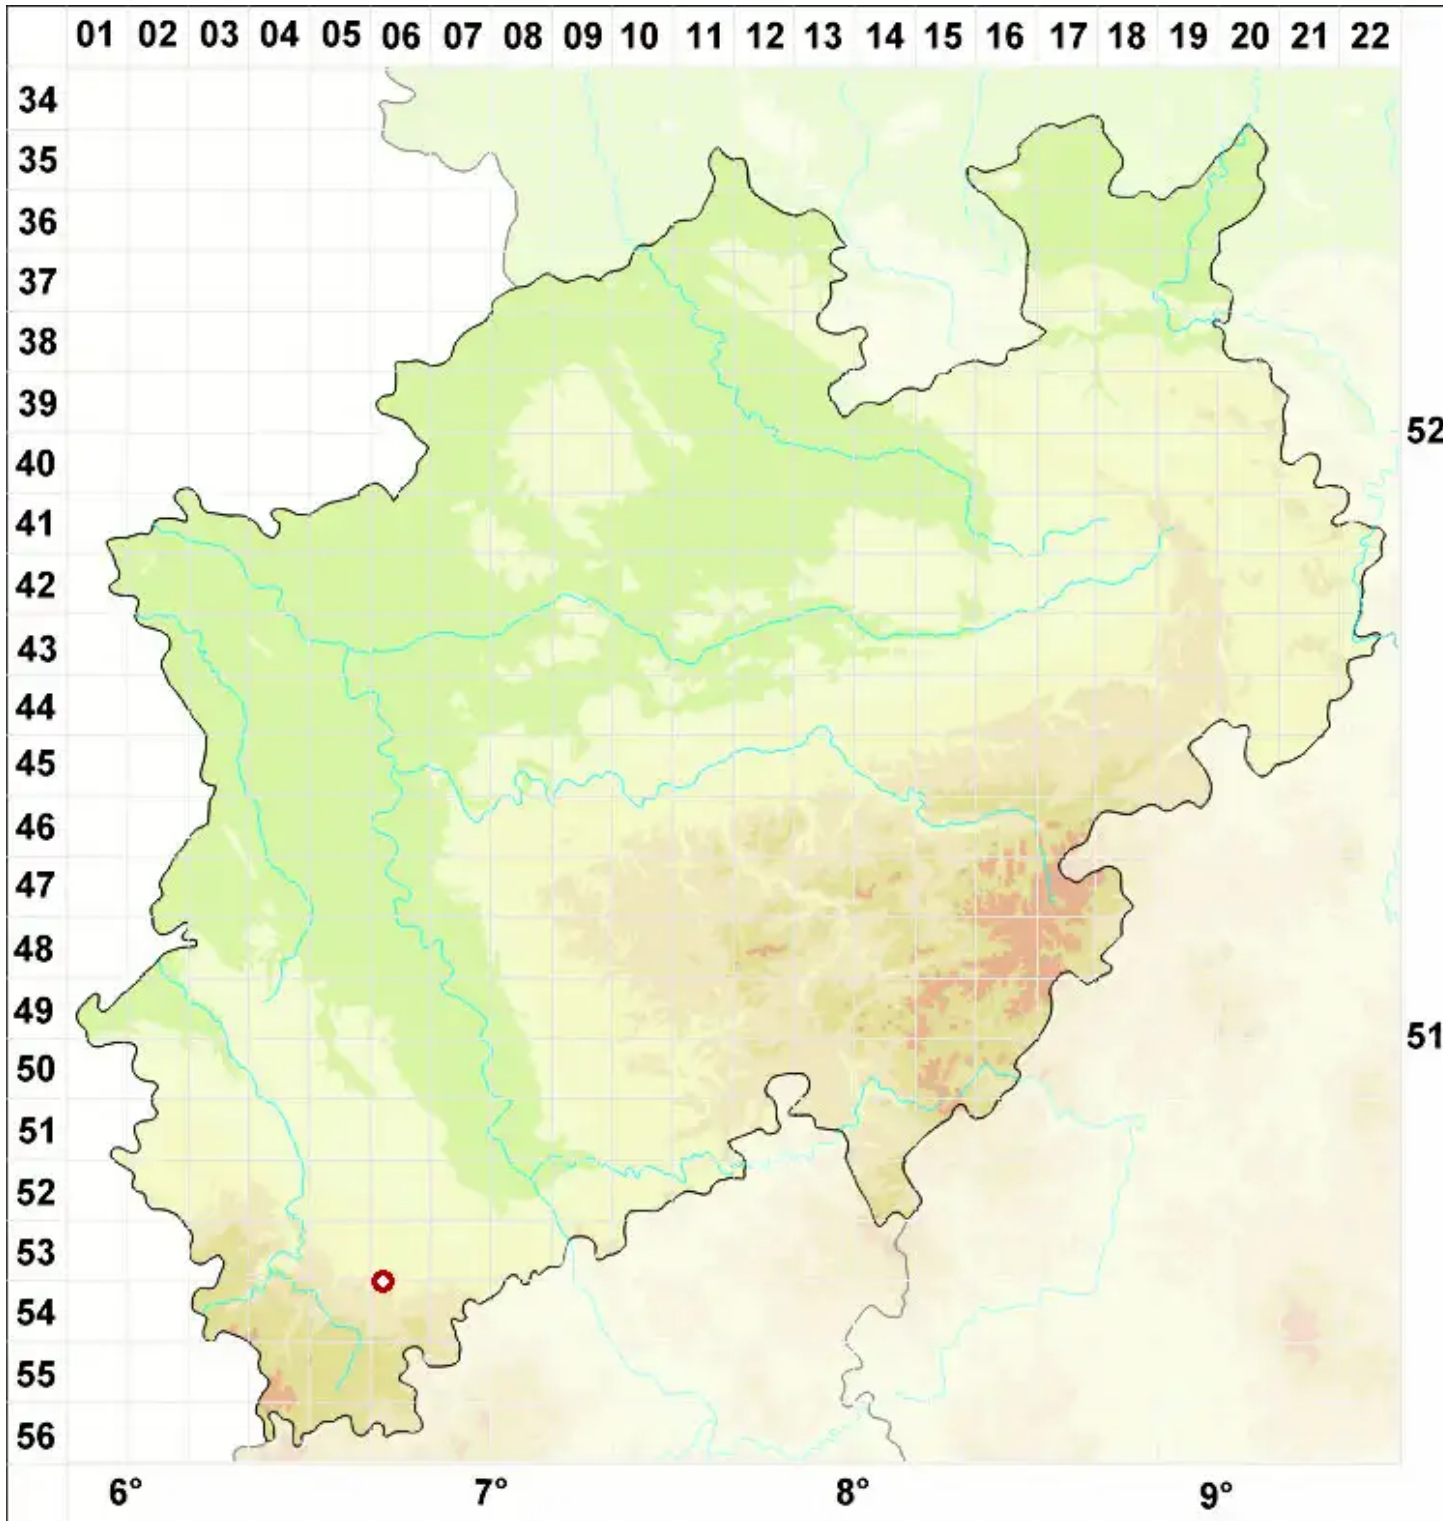

Orphniospora moriopsis (A. Massal.) D. Hawksw.

Dunkelsporige Alpenkrustenflechte

Legende:

Symbole:

Ausgefülltes Symbol:
Zeitraum von 1980 bis heute (Aktuelle Angabe)

Leeres Symbol:
Zeitraum vor 1980 (Altangabe)

Quadrat: Herbarbeleg