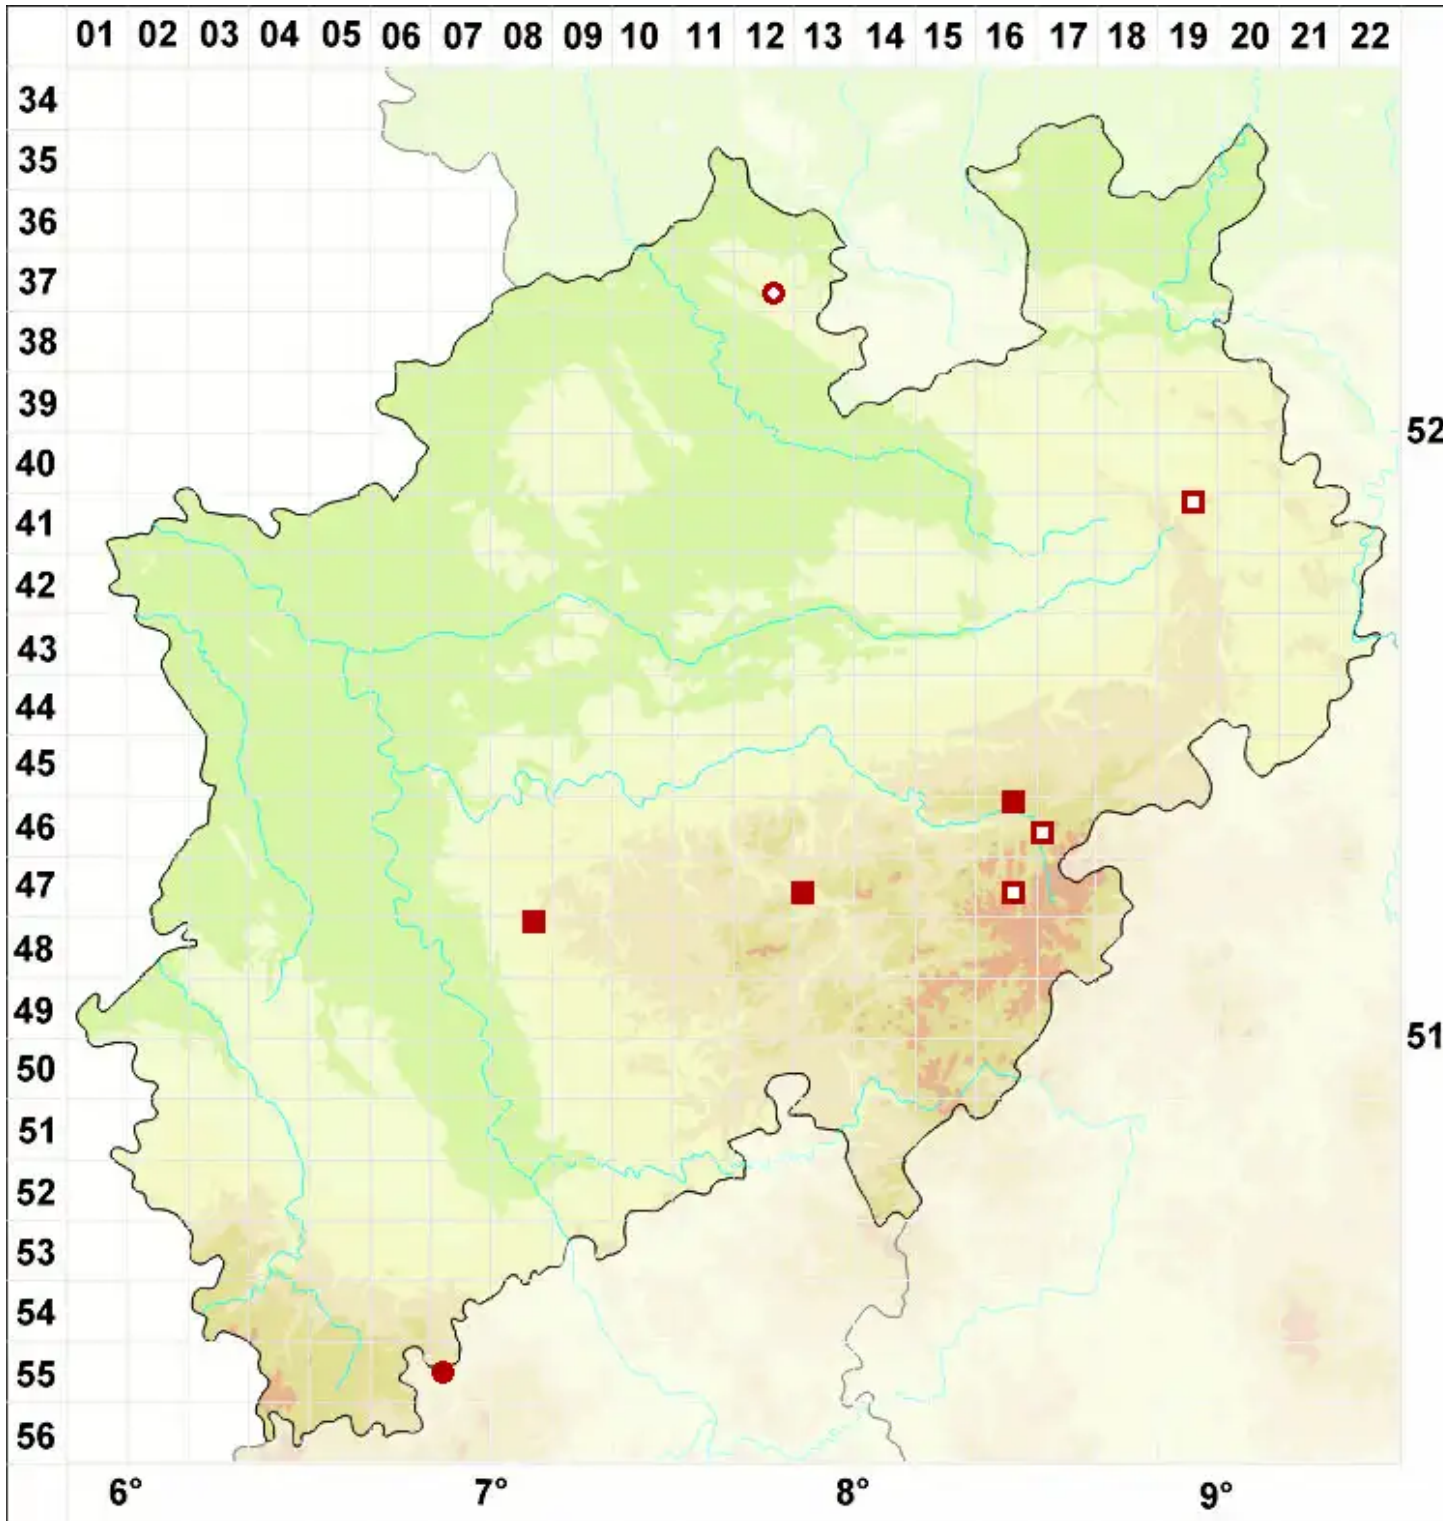

Opegrapha zonata Körb.

Legende:

- Symbole:**
- Ausgefülltes Symbol:
Zeitraum von 1980 bis heute (Aktuelle Angabe)
 - Leeres Symbol:
Zeitraum vor 1980 (Altangabe)
 - Quadrat: Herbarbeleg