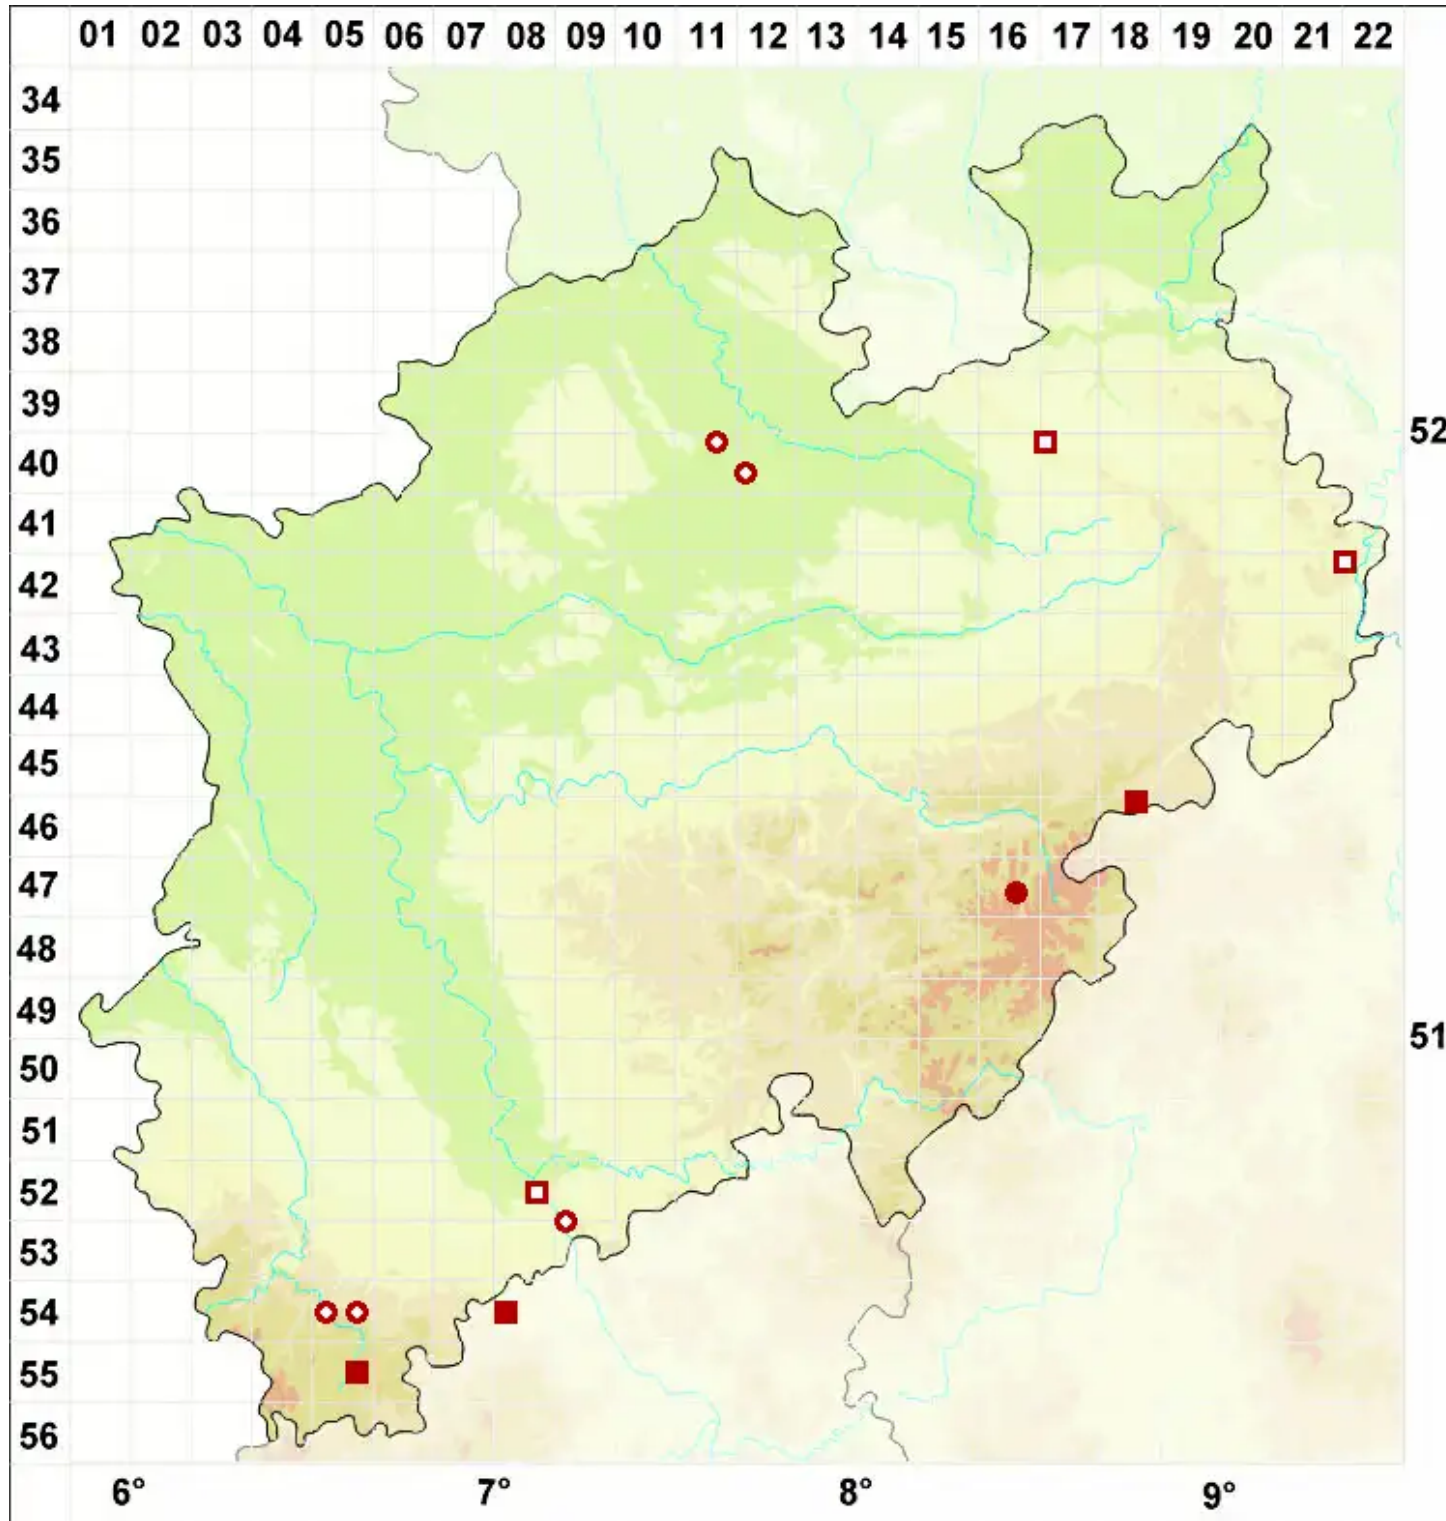

Opegrapha vulgata (Ach.) Ach.

Gewöhnliche Zeichenflechte

Legende:

- Symbole:**
Ausgefülltes Symbol:
Zeitraum von 1980 bis heute (Aktuelle Angabe)
Leeres Symbol:
Zeitraum vor 1980 (Altangabe)
Quadrat: Herbarbeleg