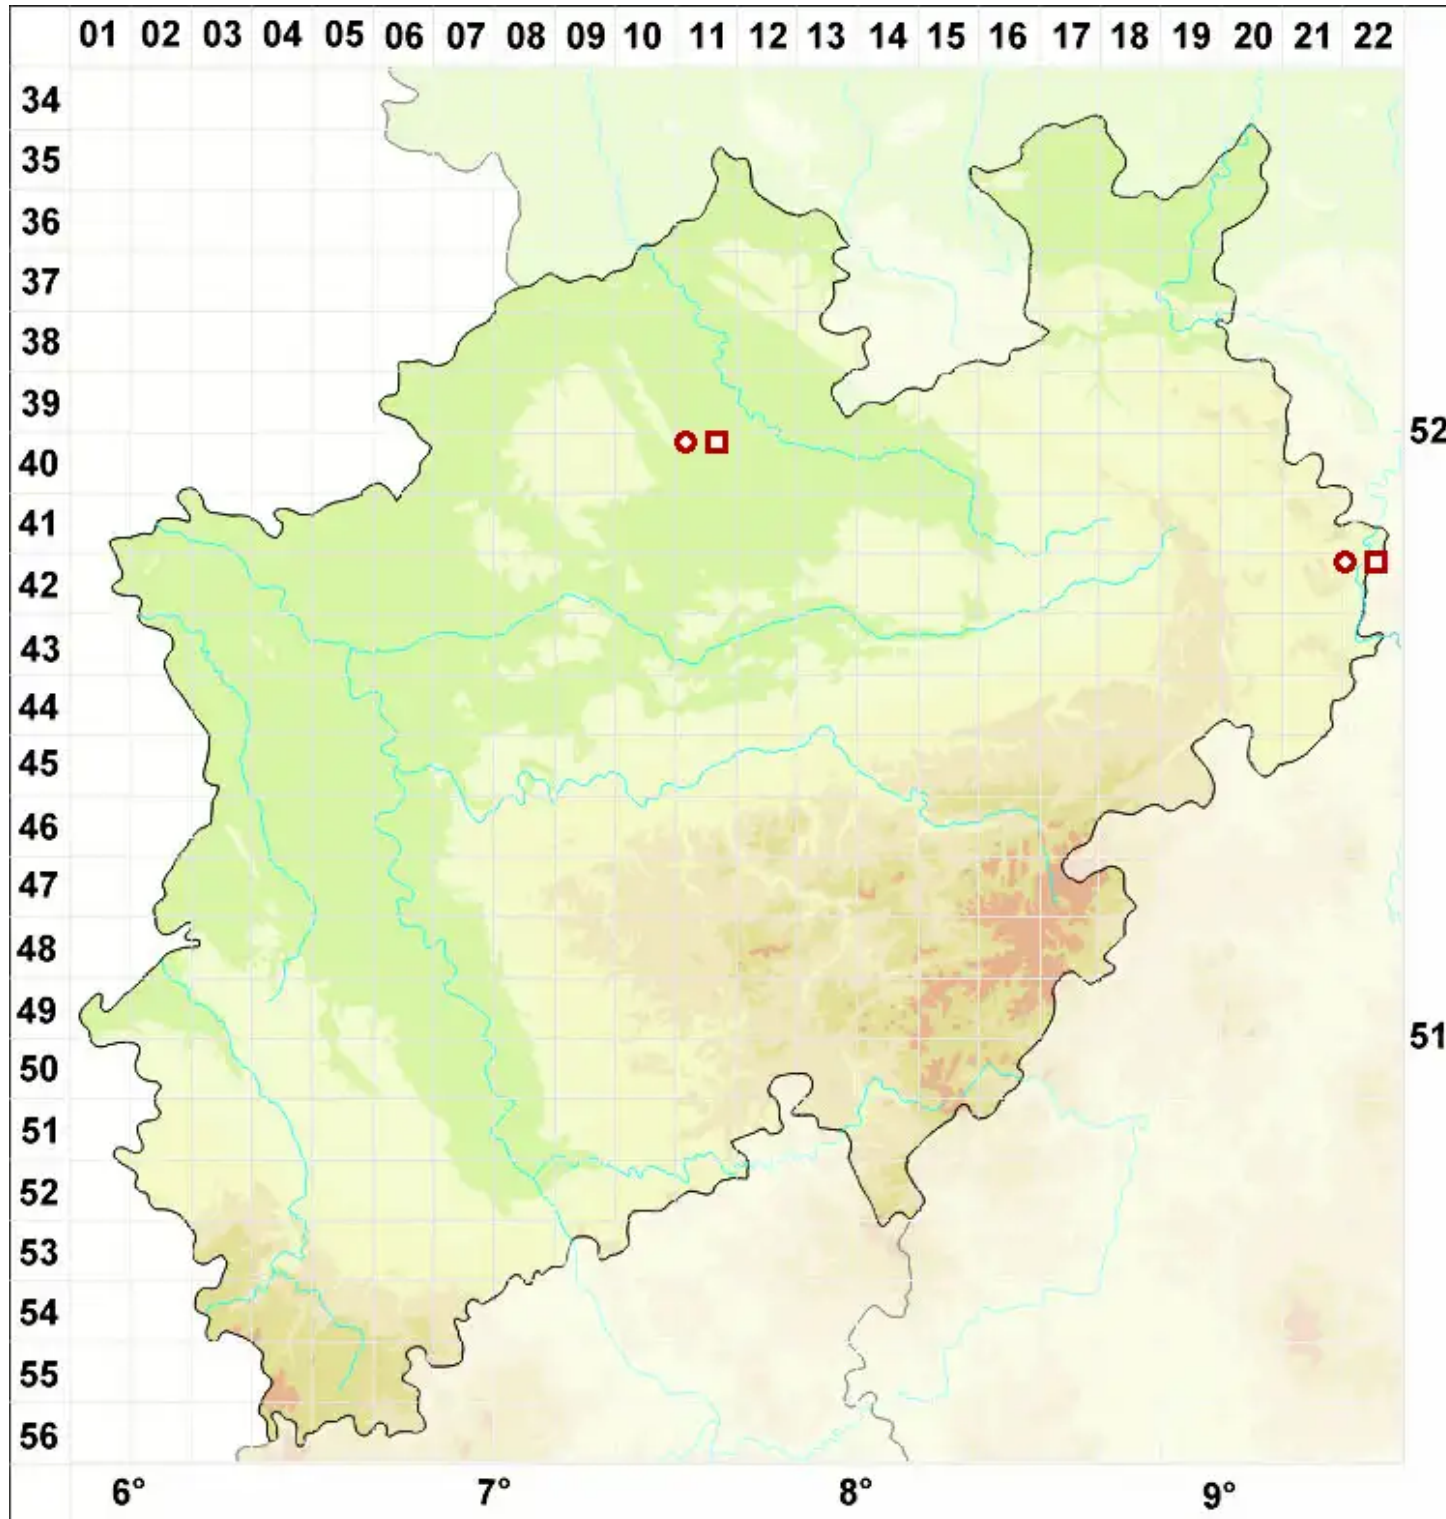

# Opegrapha niveoatra (Borrer) J. R. Laundon

Schwarzweiße Zeichenflechte

Legende:

- Symbole:**  
Ausgefülltes Symbol:  
Zeitraum von 1980 bis heute (Aktuelle Angabe)  
Leeres Symbol:  
Zeitraum vor 1980 (Altangabe)  
Quadrat: Herbarbeleg