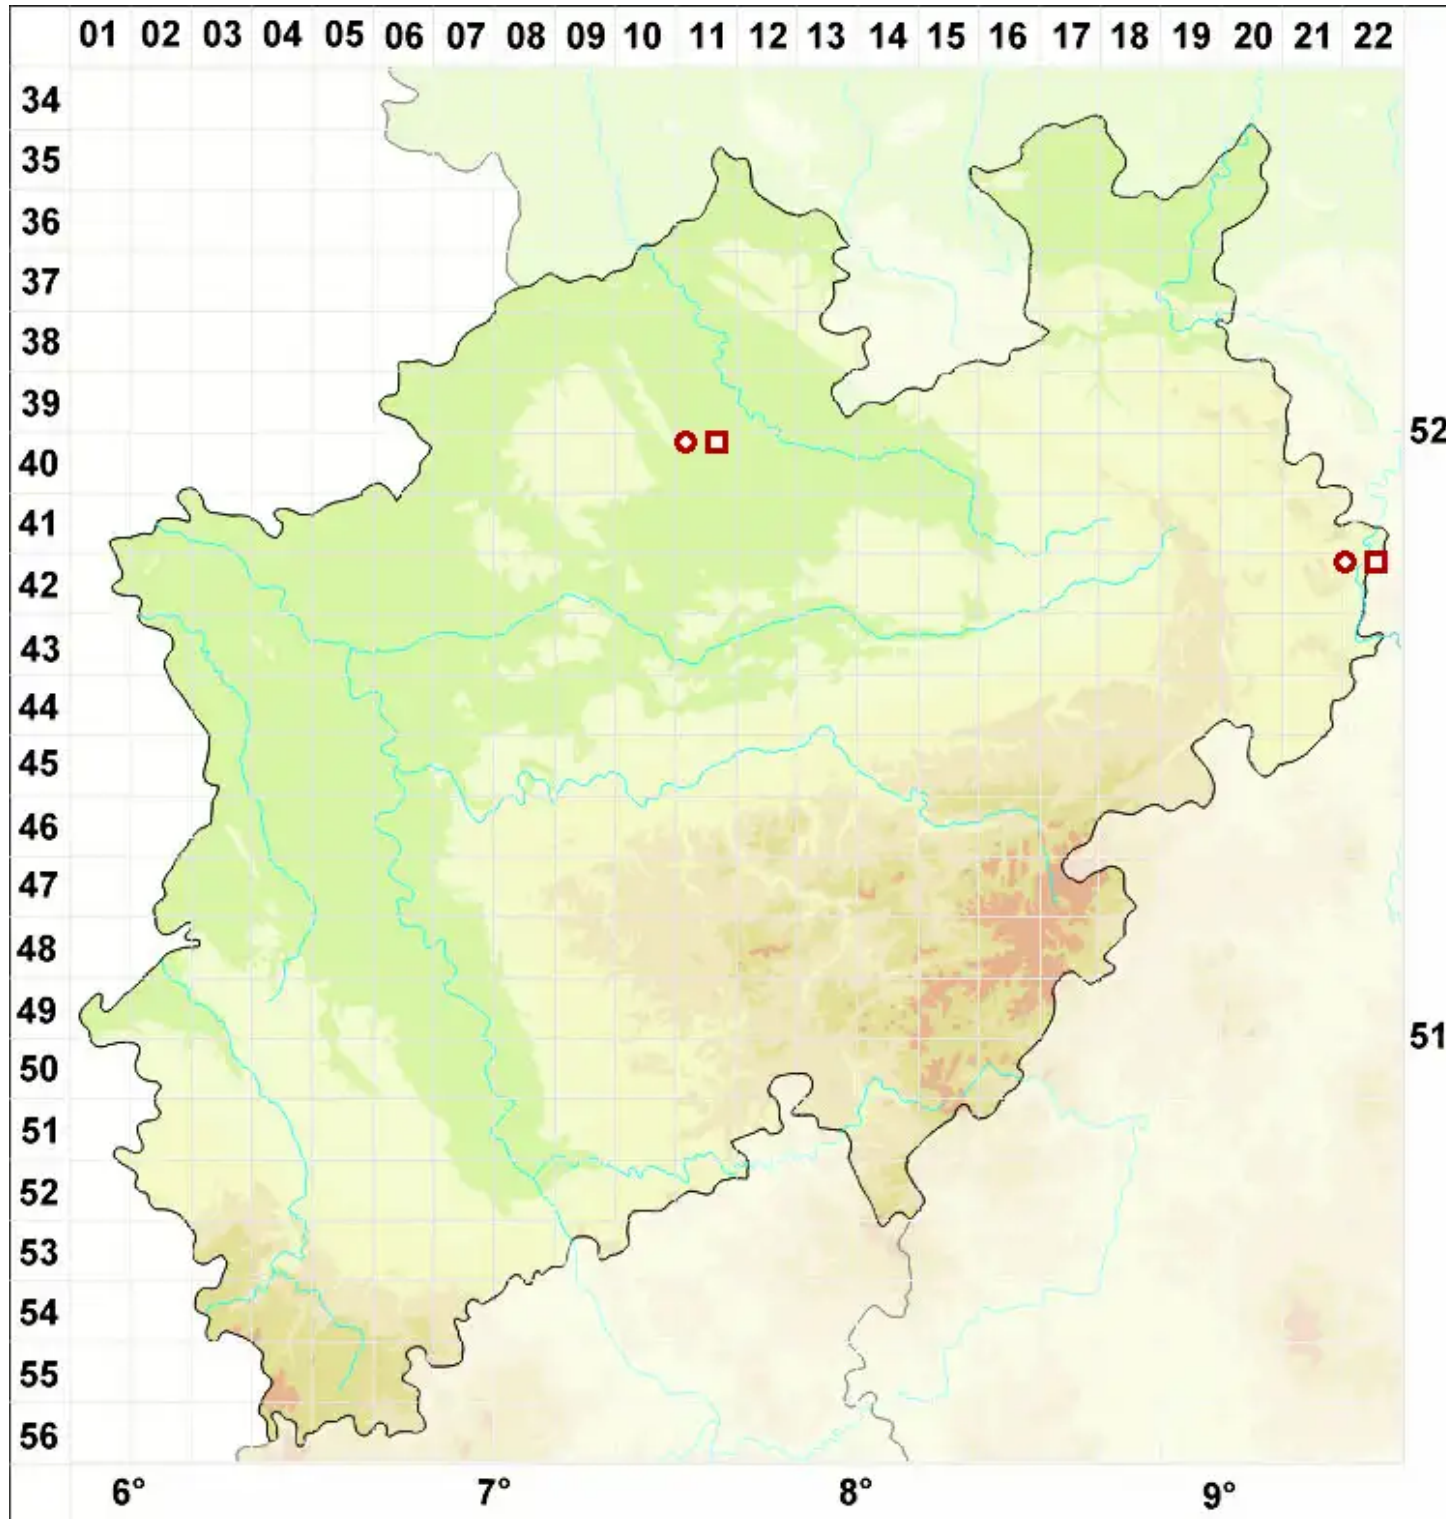

Opegrapha niveoatra (Borrer) J. R. Laundon

Schwarzweiße Zeichenflechte

Legende:

- Symbole:**
Ausgefülltes Symbol:
Zeitraum von 1980 bis heute (Aktuelle Angabe)
Leeres Symbol:
Zeitraum vor 1980 (Altangabe)
Quadrat: Herbarbeleg