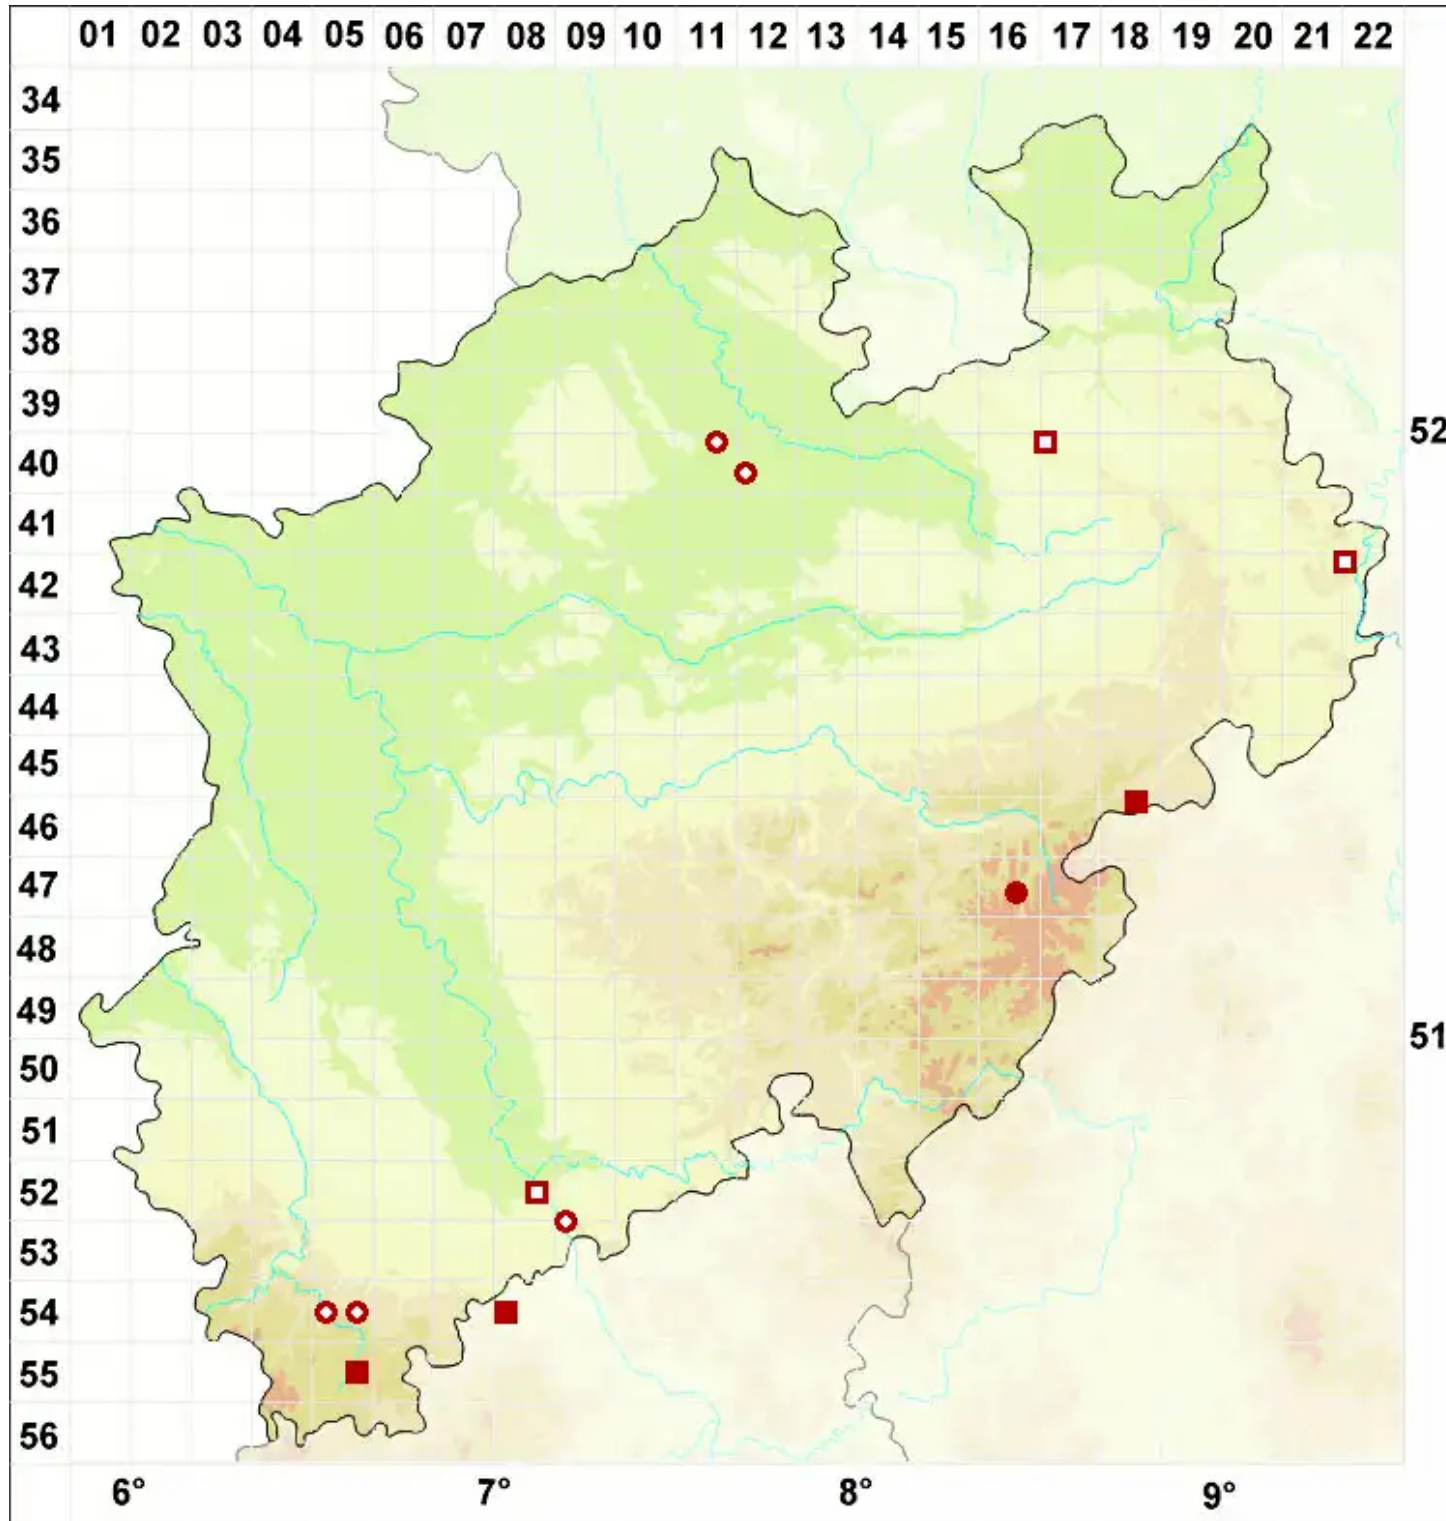

Opegrapha vulgata (Ach.) Ach.

Gewöhnliche Zeichenflechte

Legende:

Symbole:
Ausgefülltes Symbol:
Zeitraum von 1980 bis heute (Aktuelle Angabe)
Leeres Symbol:
Zeitraum vor 1980 (Altangabe)
Quadrat: Herbarbeleg