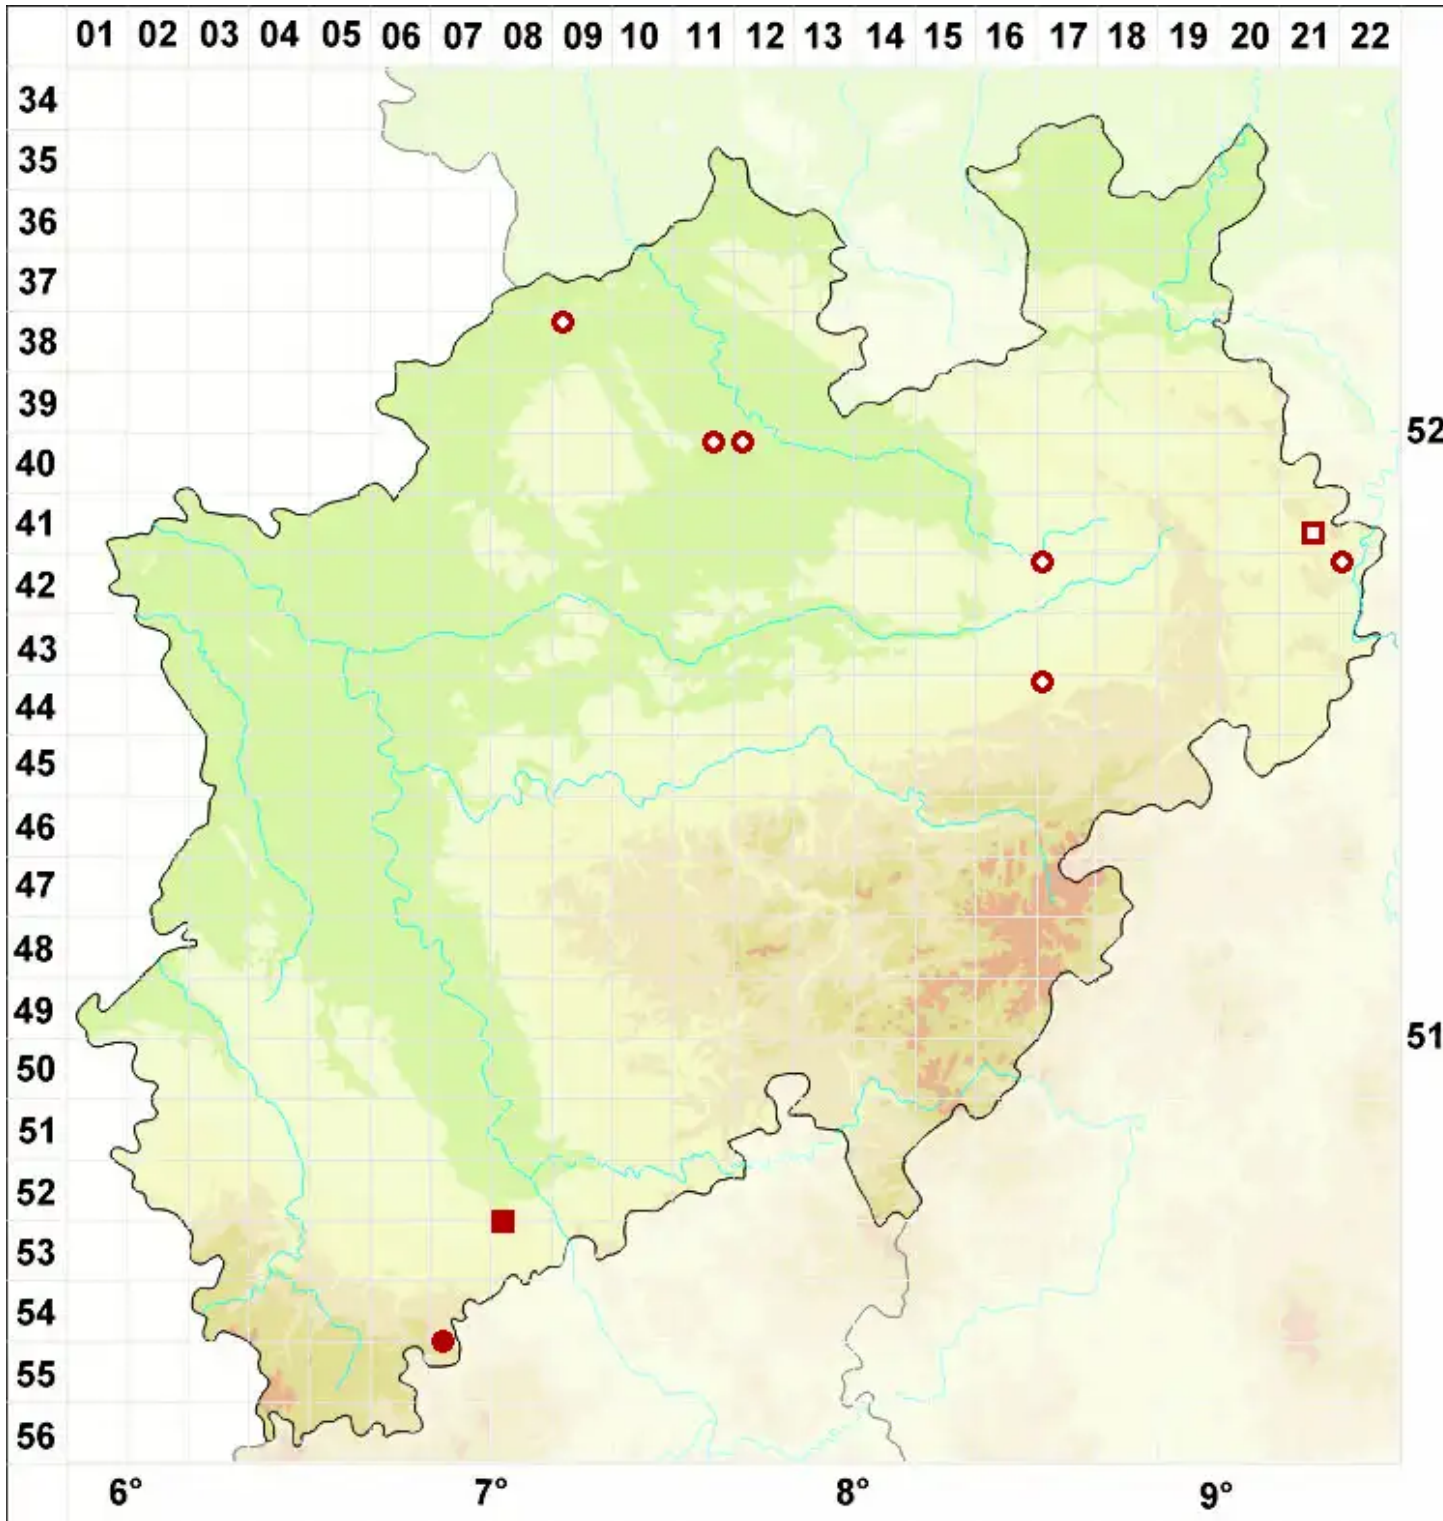

# Opegrapha viridis (Ach.) Nyl.

Legende:

**Symbole:**  
Ausgefülltes Symbol:  
Zeitraum von 1980 bis heute (Aktuelle Angabe)  
Leeres Symbol:  
Zeitraum vor 1980 (Altangabe)  
Quadrat: Herbarbeleg