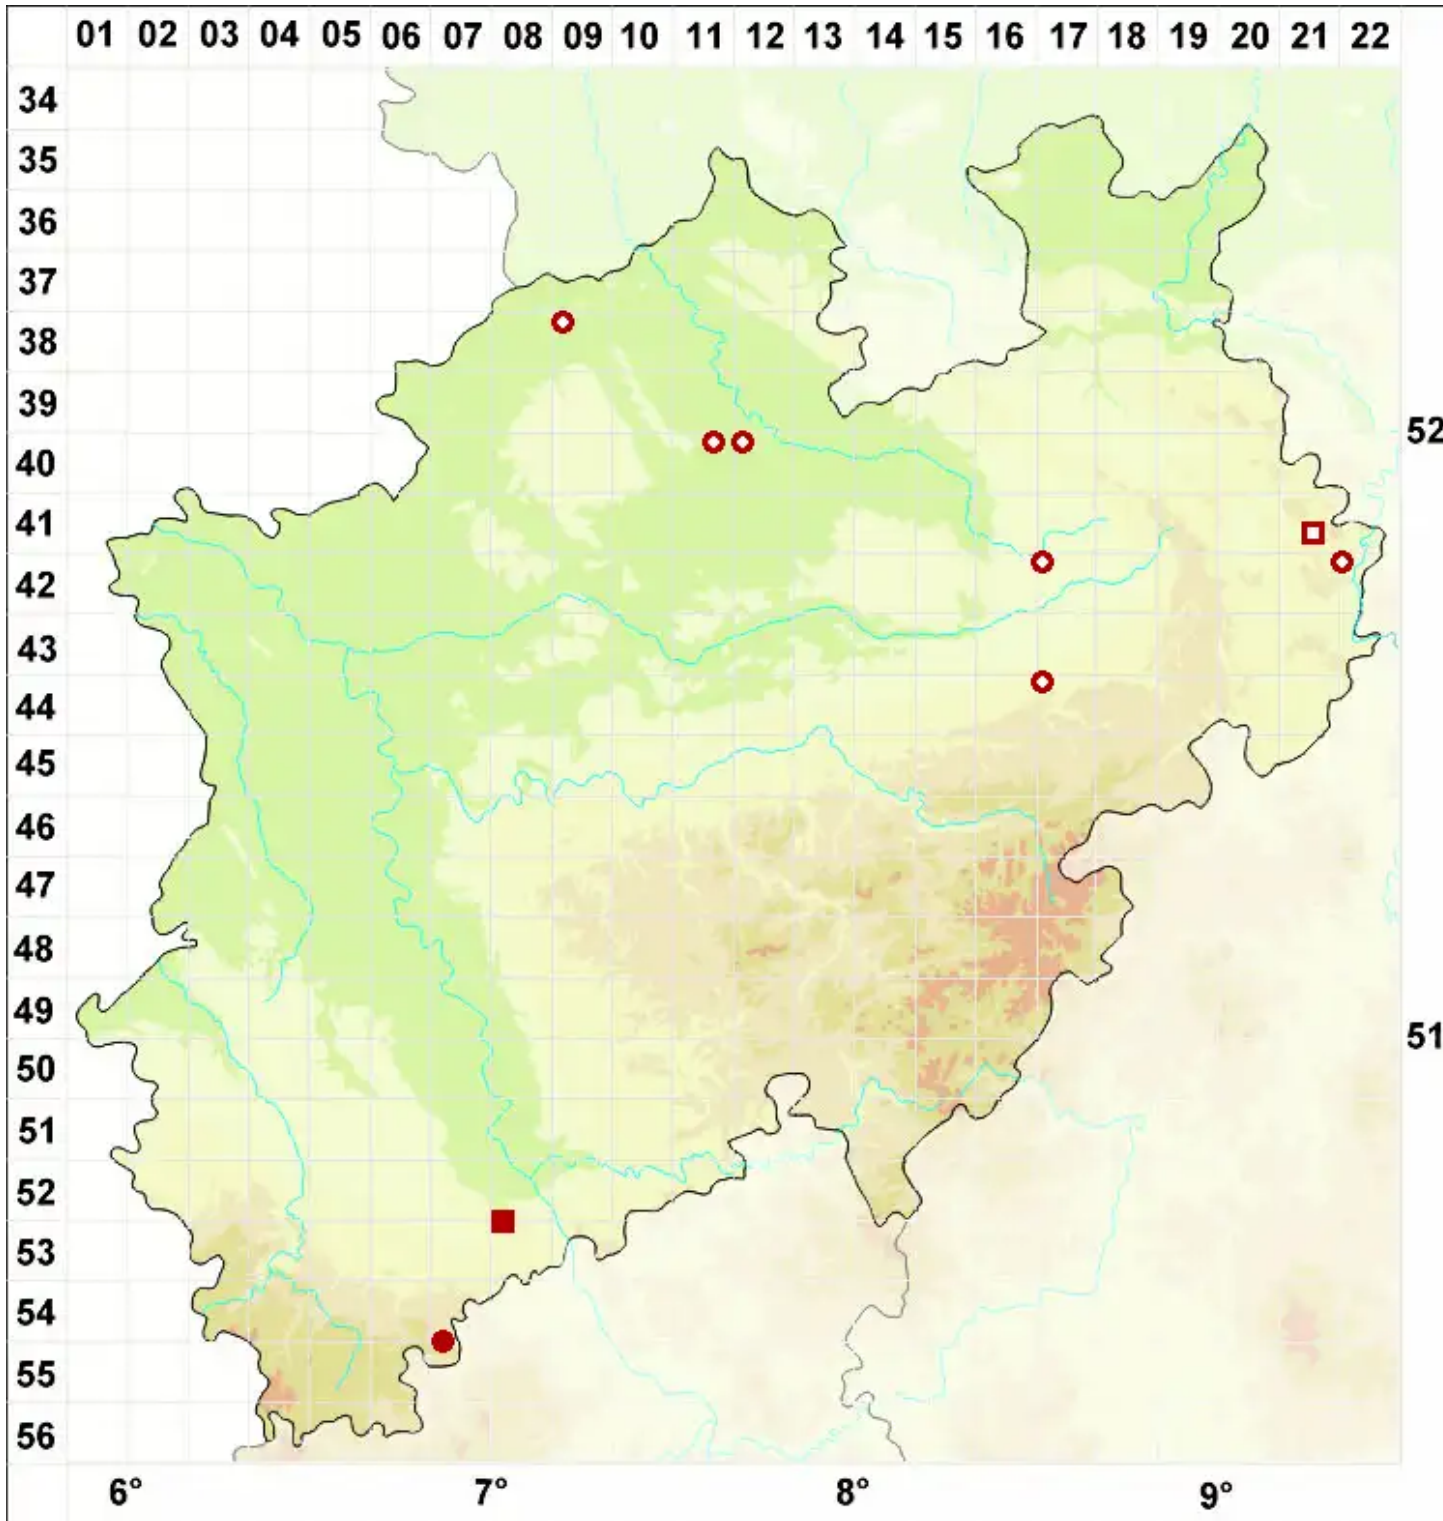

Opegrapha viridis (Ach.) Nyl.

Legende:

- Symbole:**
- Ausgefülltes Symbol:
Zeitraum von 1980 bis heute (Aktuelle Angabe)
 - Leeres Symbol:
Zeitraum vor 1980 (Altangabe)
 - Quadrat: Herbarbeleg