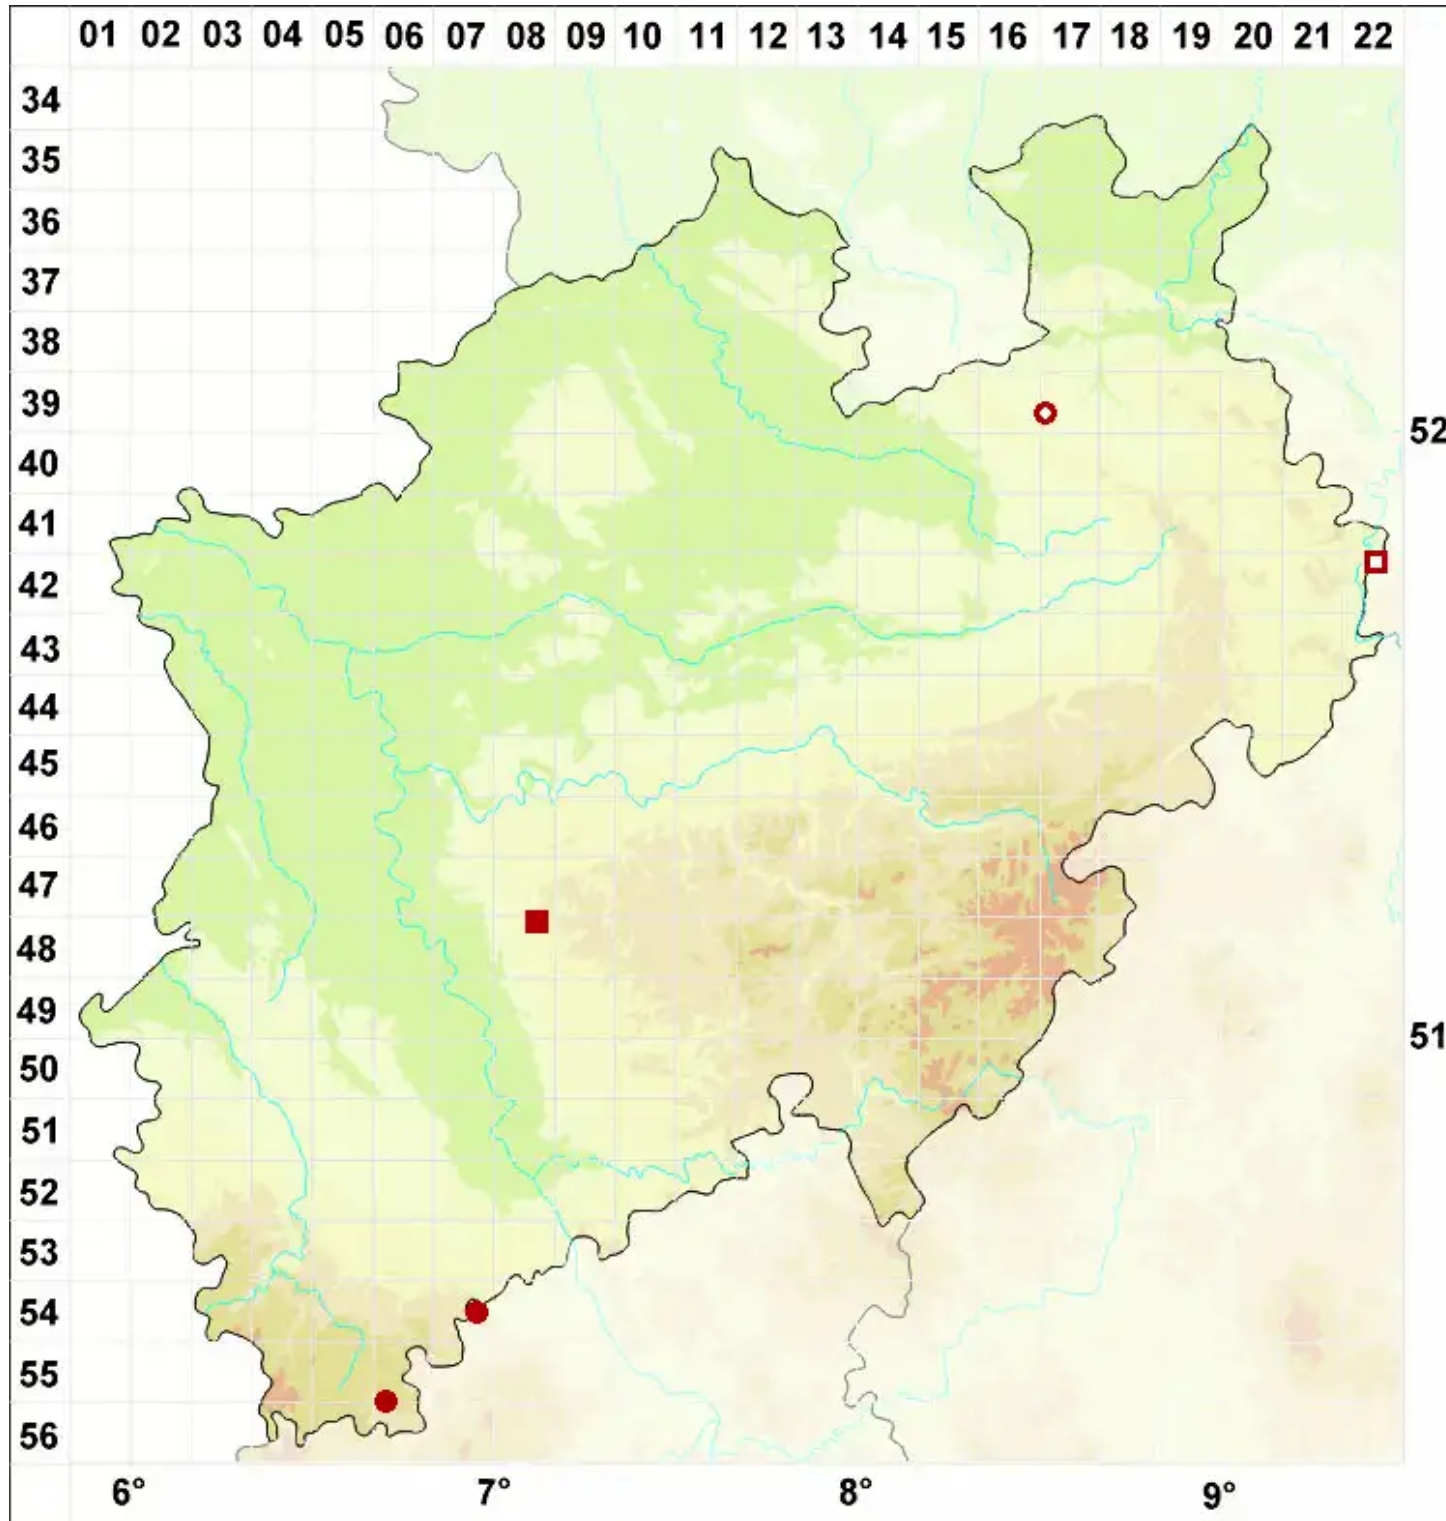

Opegrapha vermicellifera (Kunze) J. R. Laundon

Wurmfrüchtige Zeichenflechte

Legende:

- Symbole:**
- Ausgefülltes Symbol:
Zeitraum von 1980 bis heute (Aktuelle Angabe)
 - Leeres Symbol:
Zeitraum vor 1980 (Altangabe)
 - Quadrat: Herbarbeleg