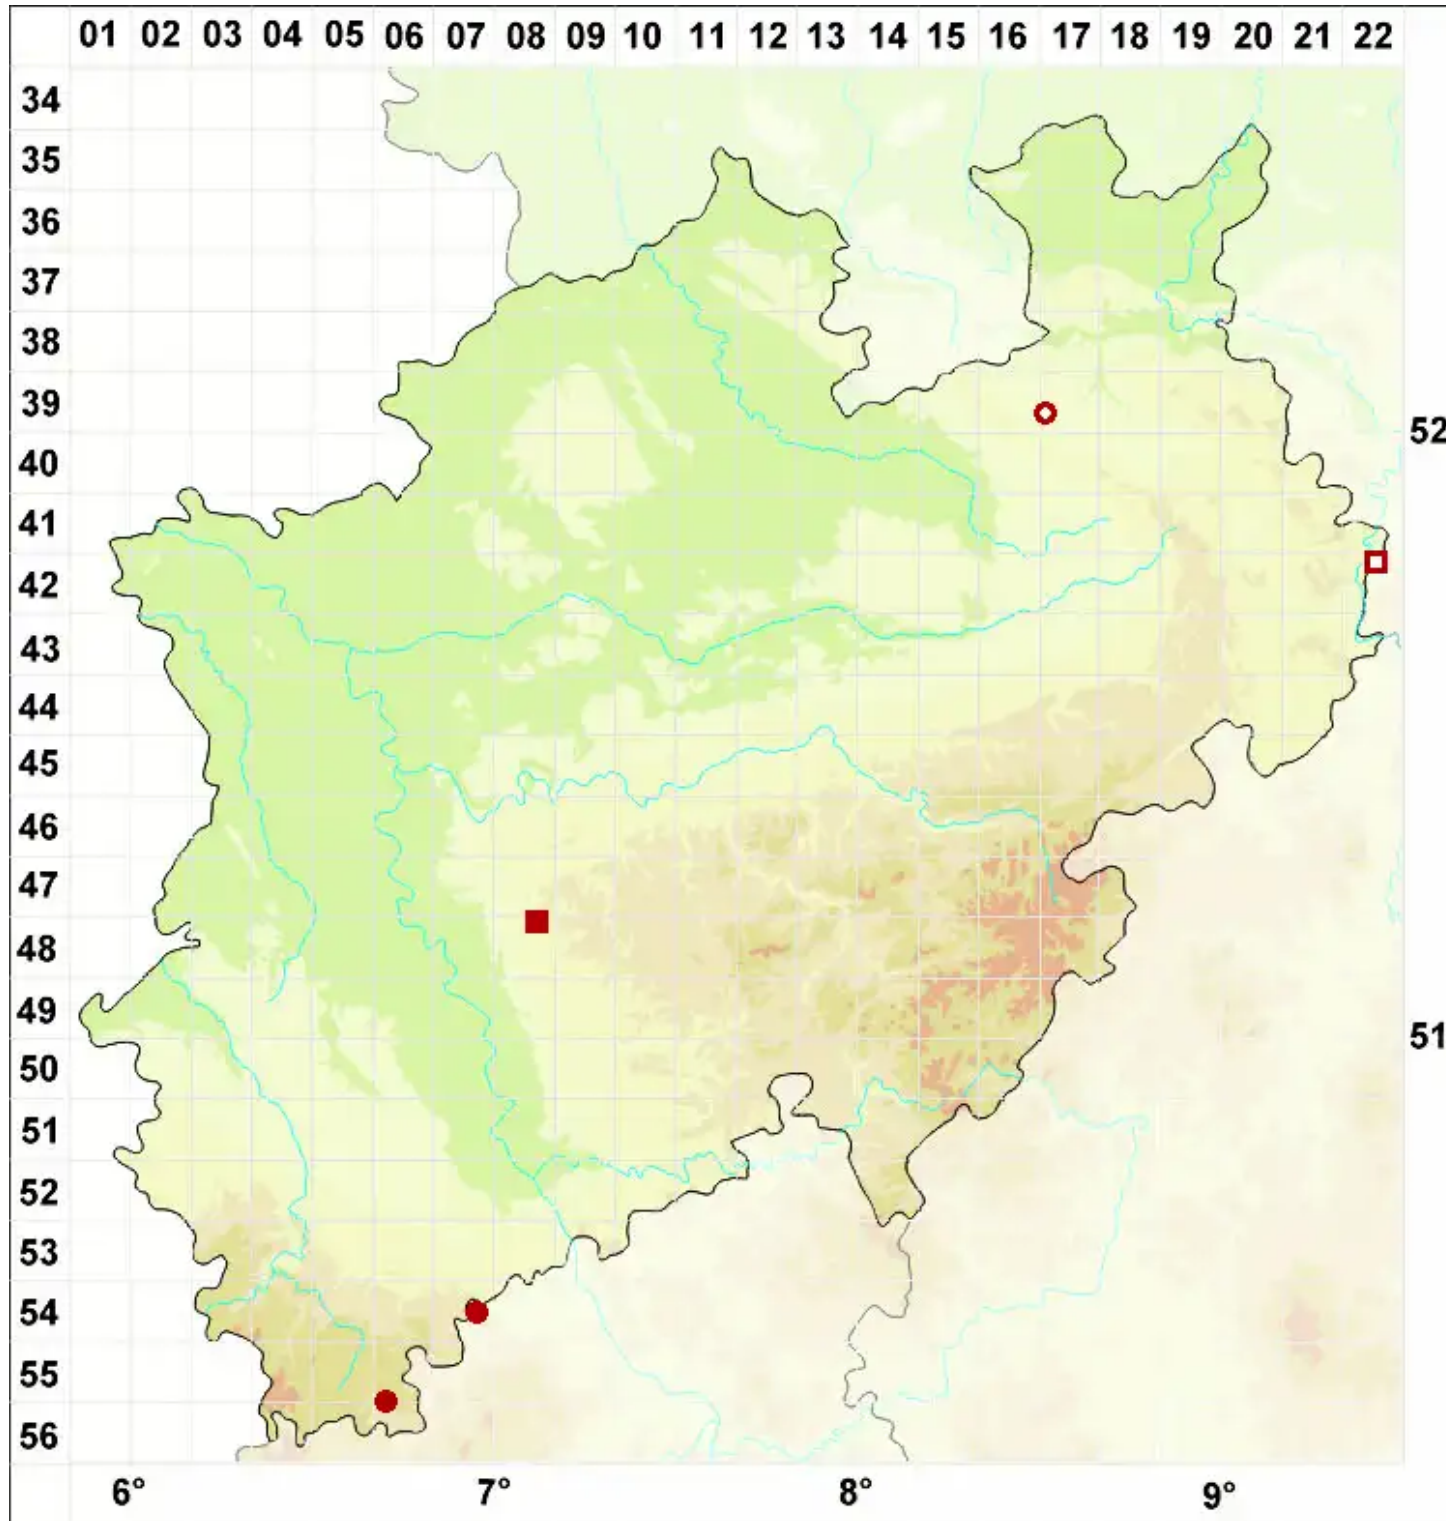

Opegrapha vermicellifera (Kunze) J. R. Laundon

Wurmfrüchtige Zeichenflechte

Legende:

- Symbole:**
Ausgefülltes Symbol:
Zeitraum von 1980 bis heute (Aktuelle Angabe)
Leeres Symbol:
Zeitraum vor 1980 (Altangabe)
Quadrat: Herbarbeleg