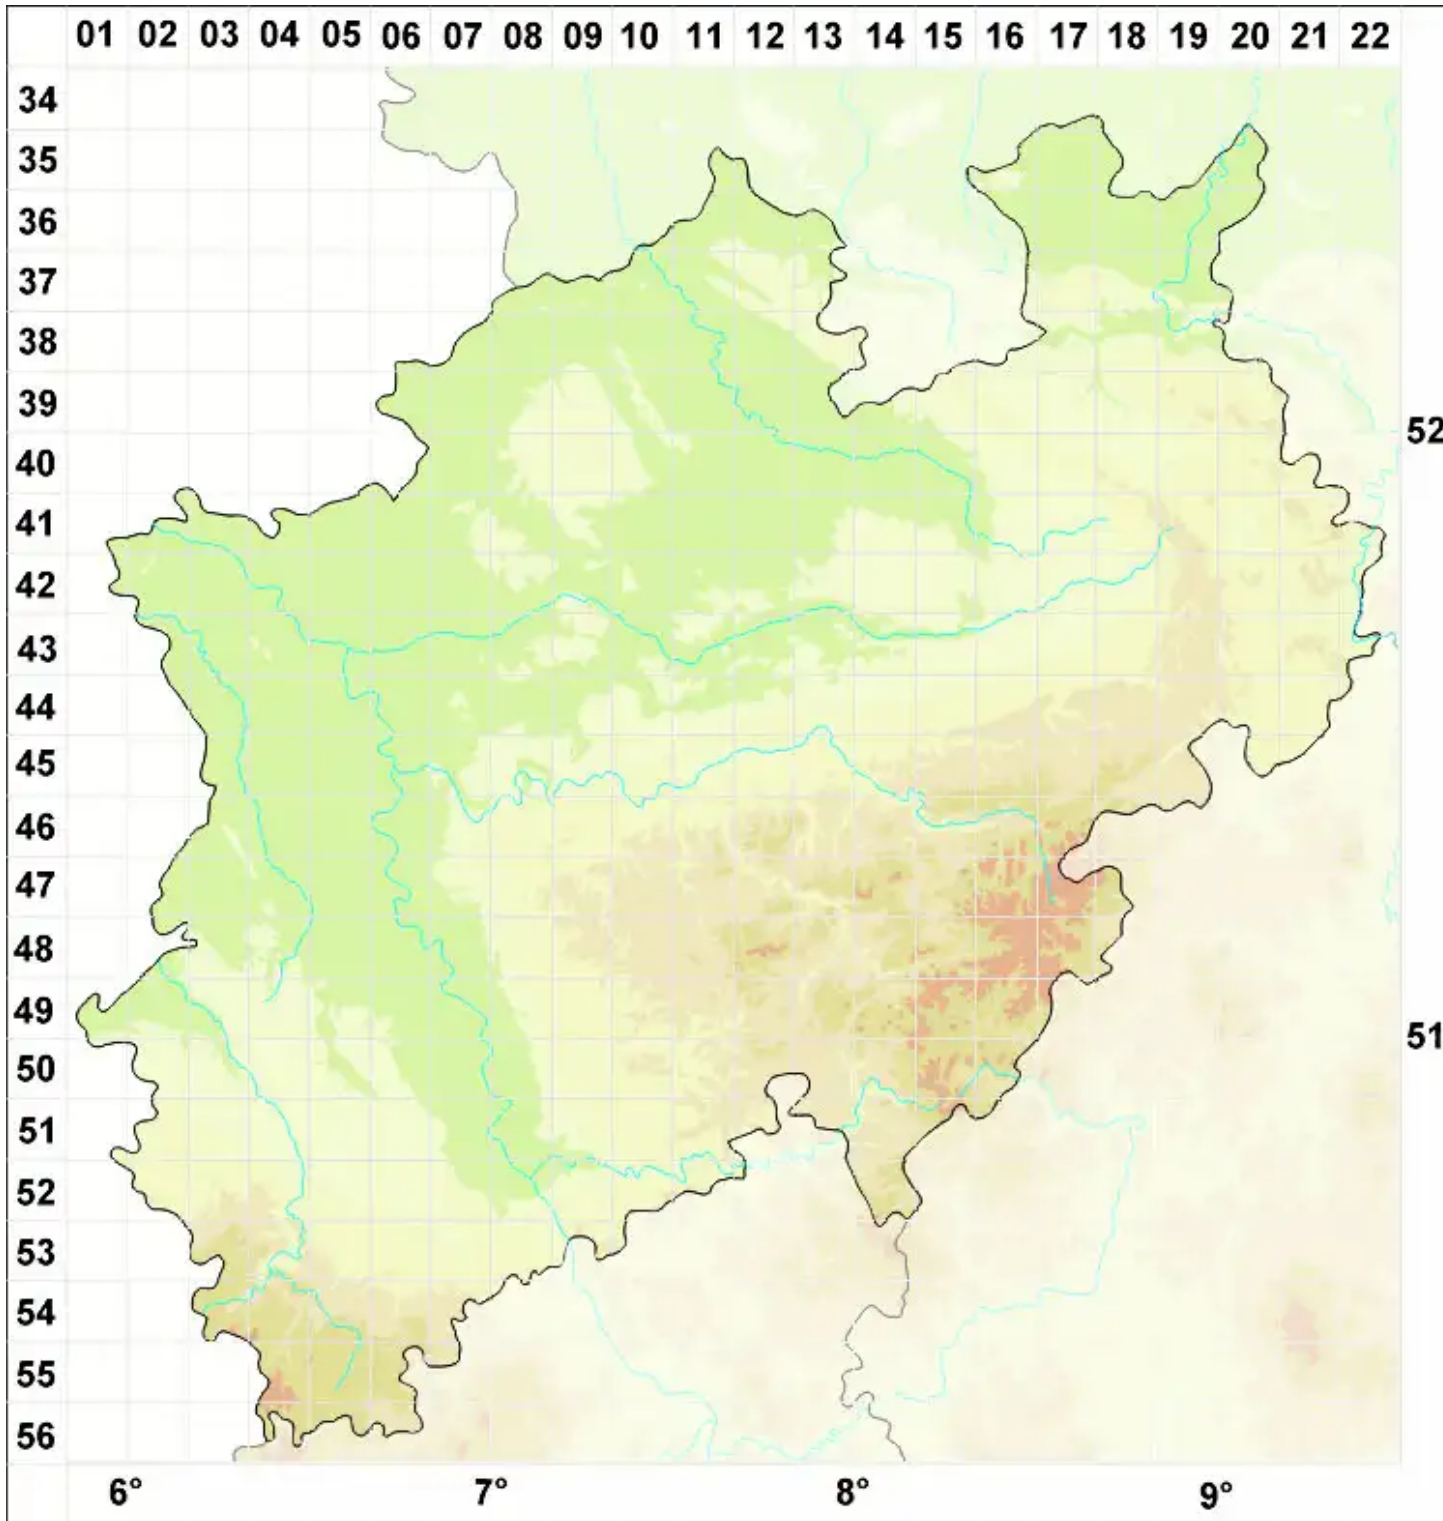

Opegrapha variaeformis Anzi

Legende:

Symbole:

Ausgefülltes Symbol:
Zeitraum von 1980 bis heute (Aktuelle Angabe)

Leeres Symbol:
Zeitraum vor 1980 (Altangabe)

Quadrat: Herbarbeleg