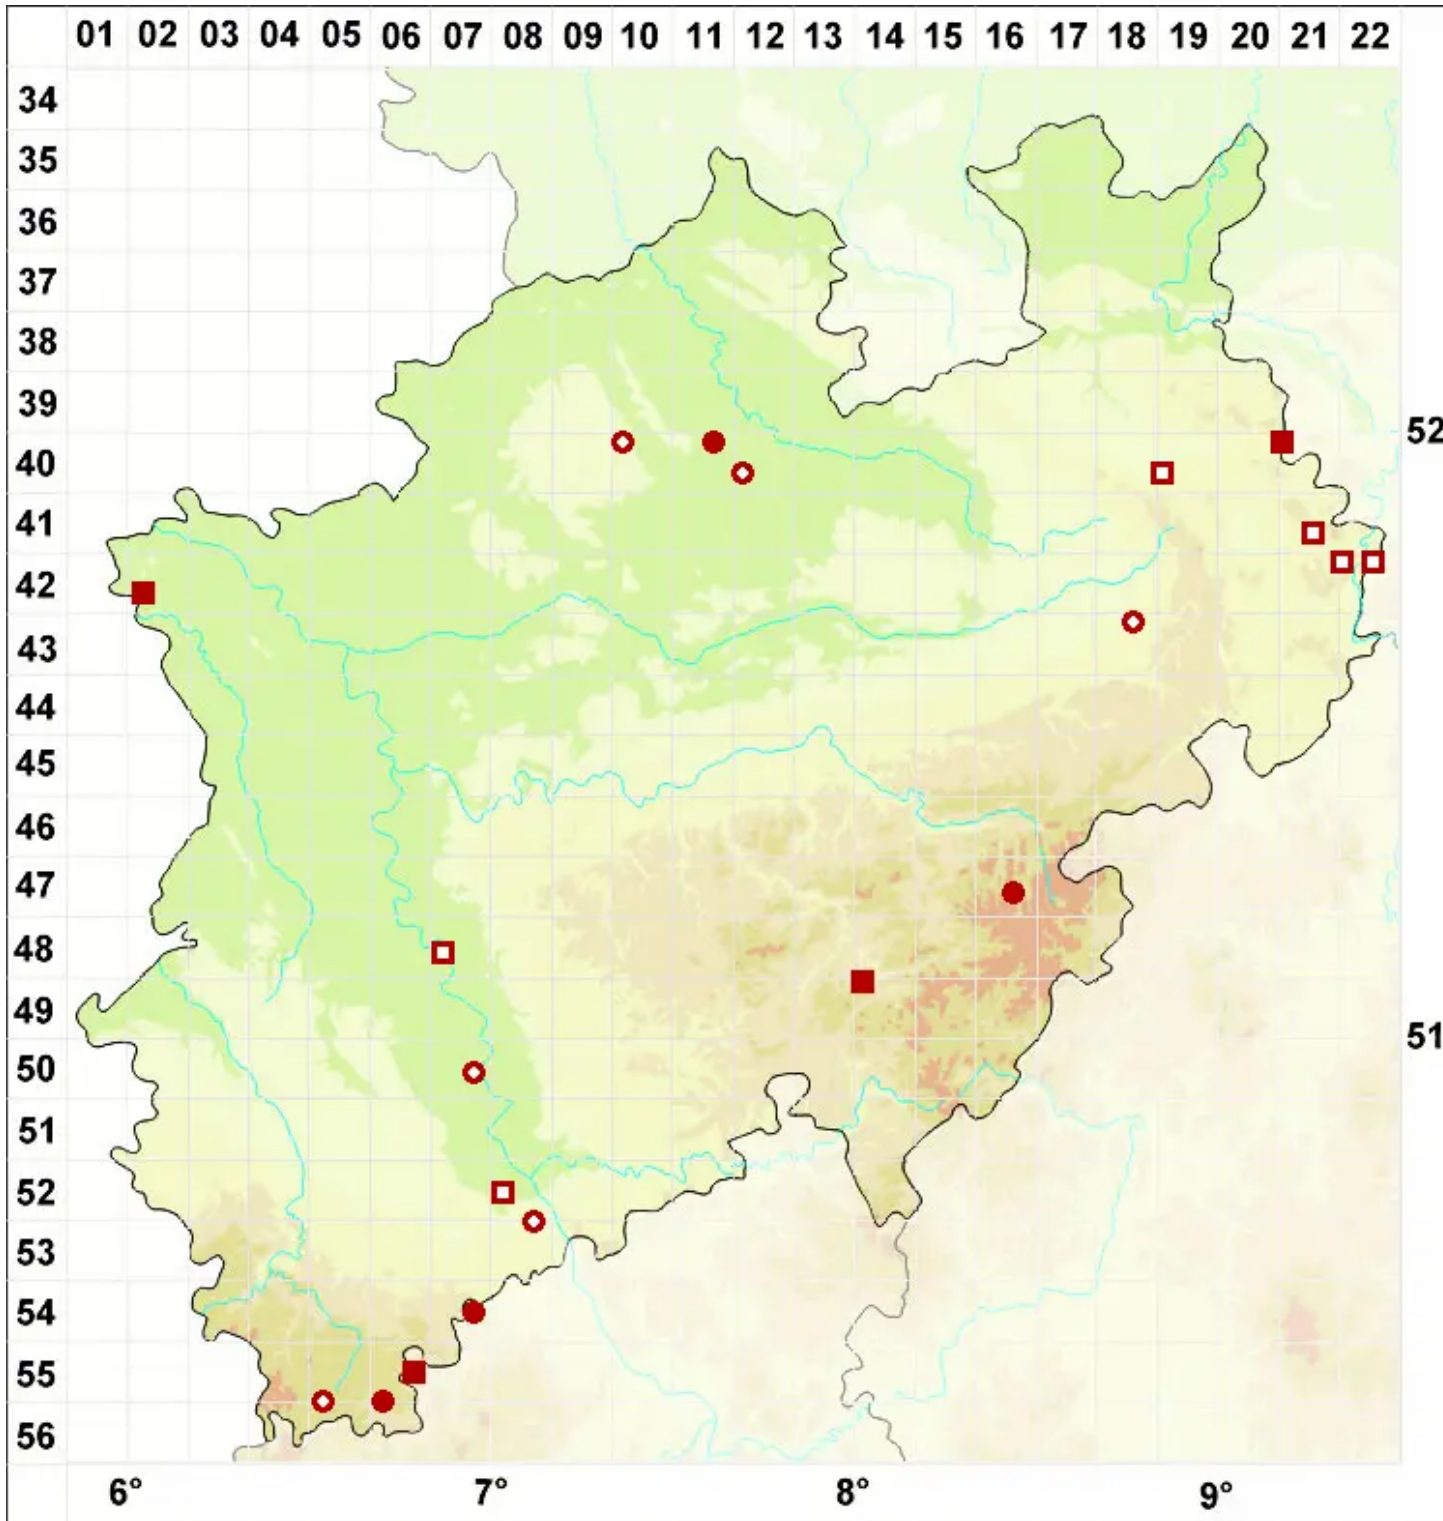

# Opegrapha varia Pers.

Legende:

- Symbole:**
- Ausgefülltes Symbol:  
Zeitraum von 1980 bis heute (Aktuelle Angabe)
  - Leeres Symbol:  
Zeitraum vor 1980 (Altangabe)
  - Quadrat: Herbarbeleg