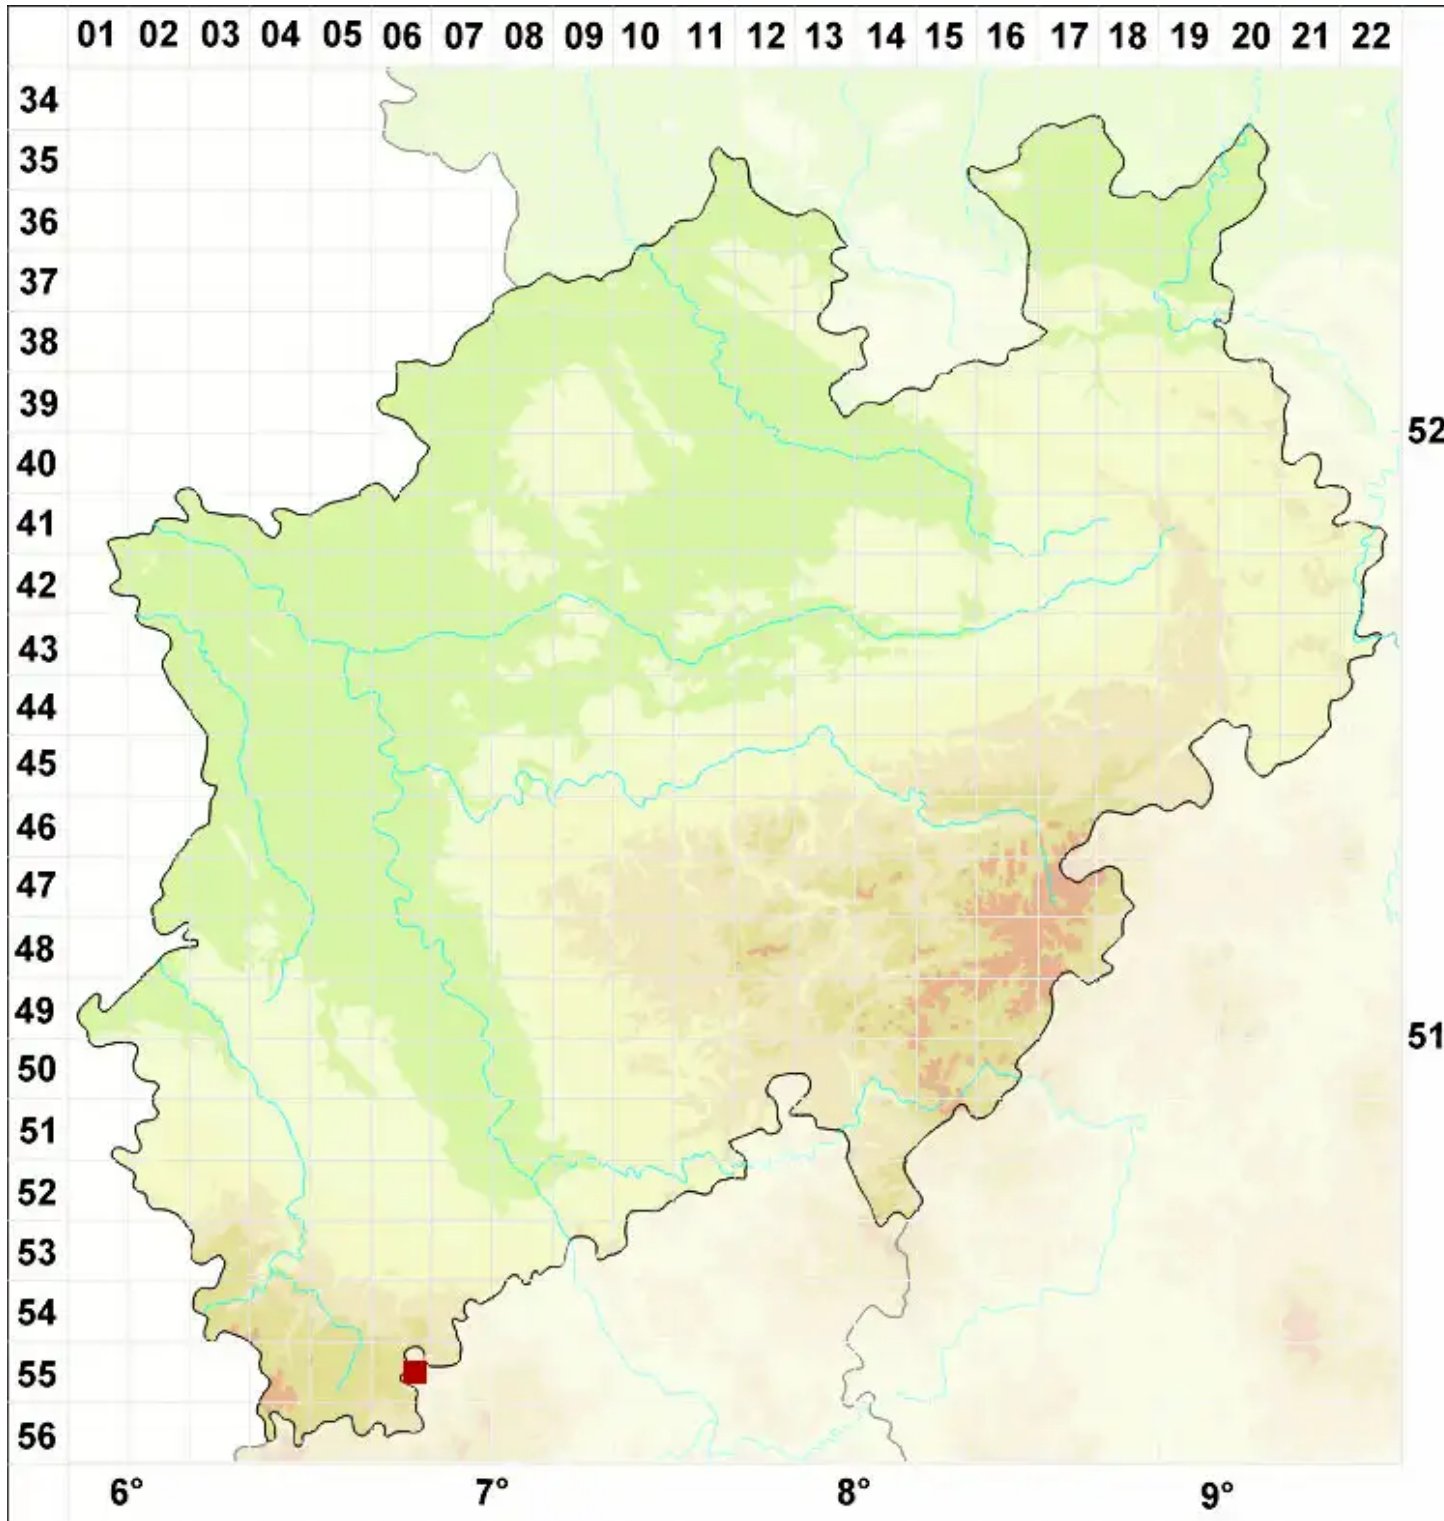

Opegrapha herbarum Mont.

Legende:

- Symbole:**
- Ausgefülltes Symbol:
Zeitraum von 1980 bis heute (Aktuelle Angabe)
 - Leeres Symbol:
Zeitraum vor 1980 (Altangabe)
 - Quadrat: Herbarbeleg