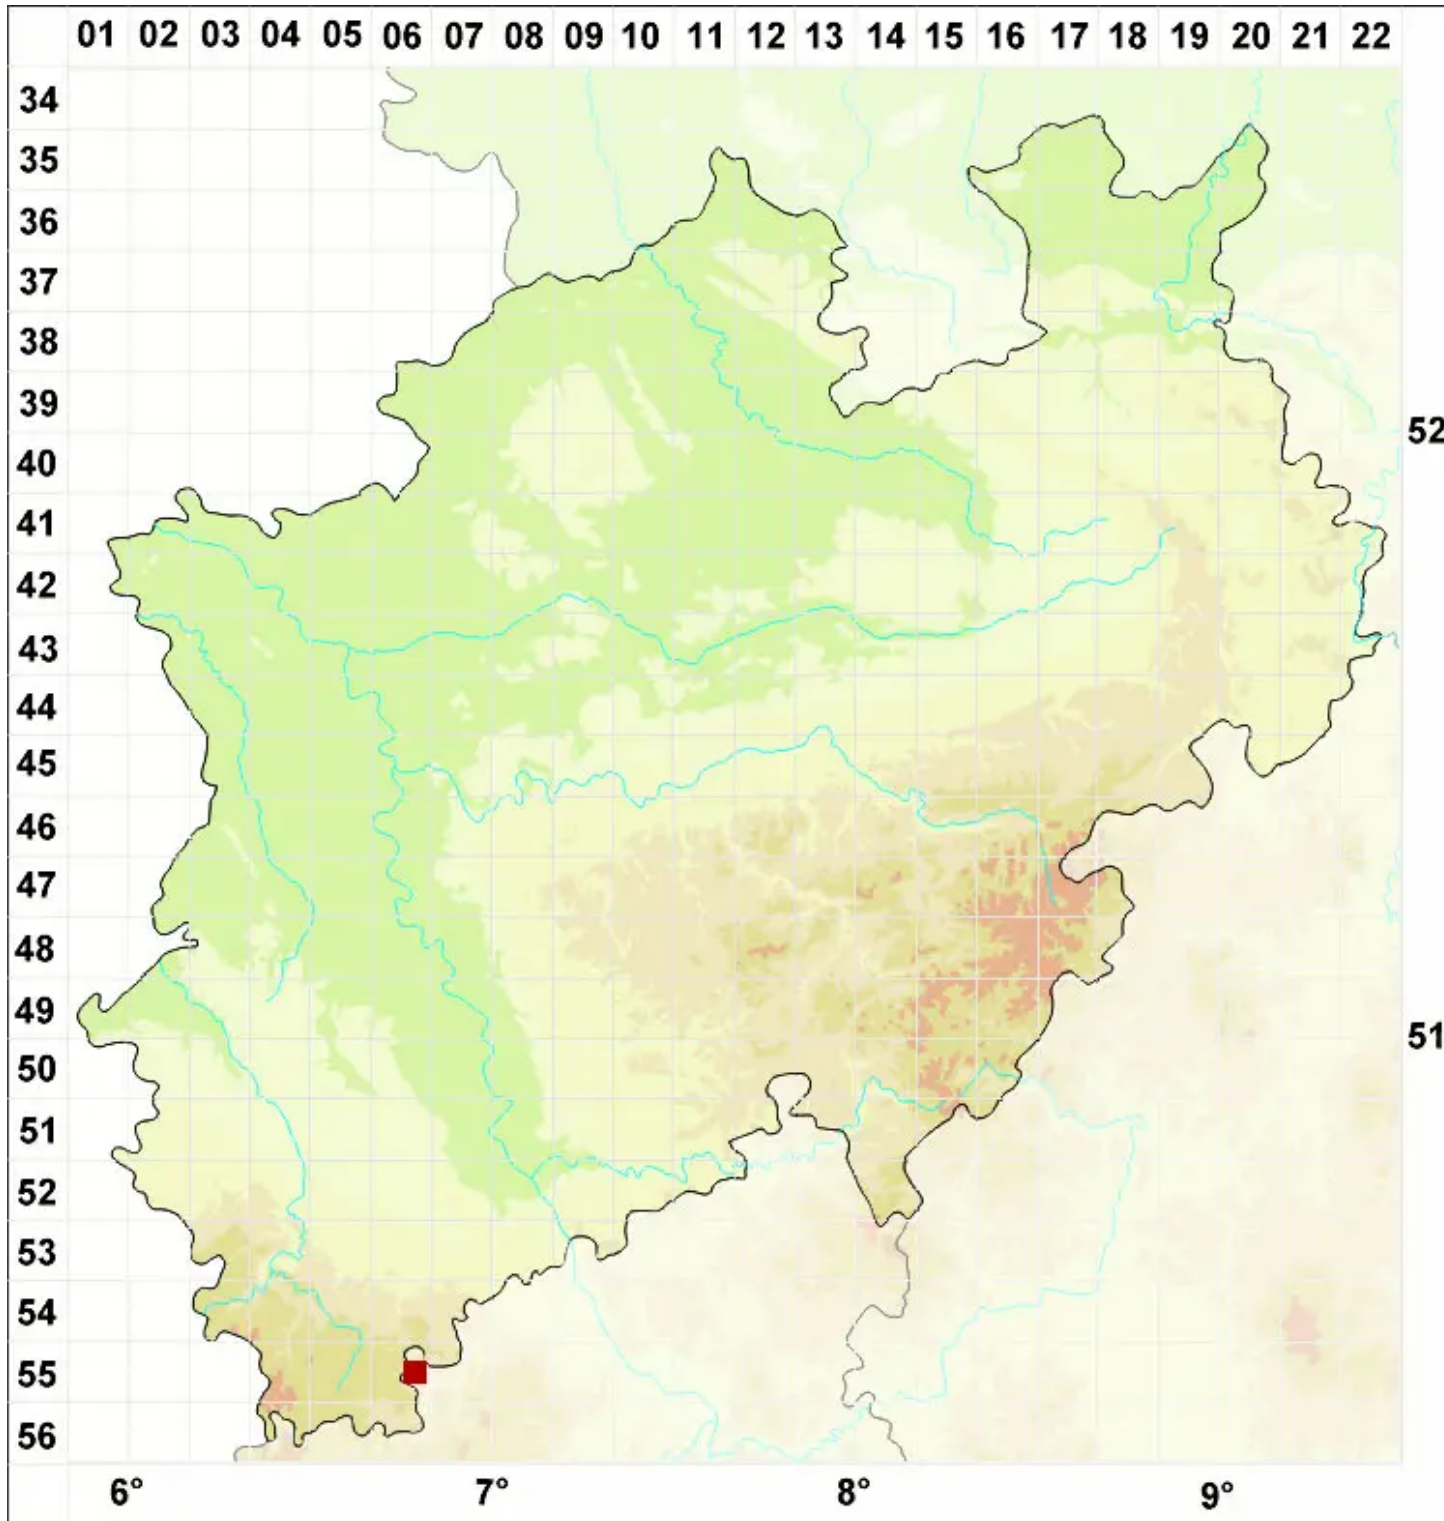

Opegrapha herbarum Mont.

Legende:

Symbole:

Ausgefülltes Symbol:
Zeitraum von 1980 bis heute (Aktuelle Angabe)

Leeres Symbol:
Zeitraum vor 1980 (Altangabe)

Quadrat: Herbarbeleg