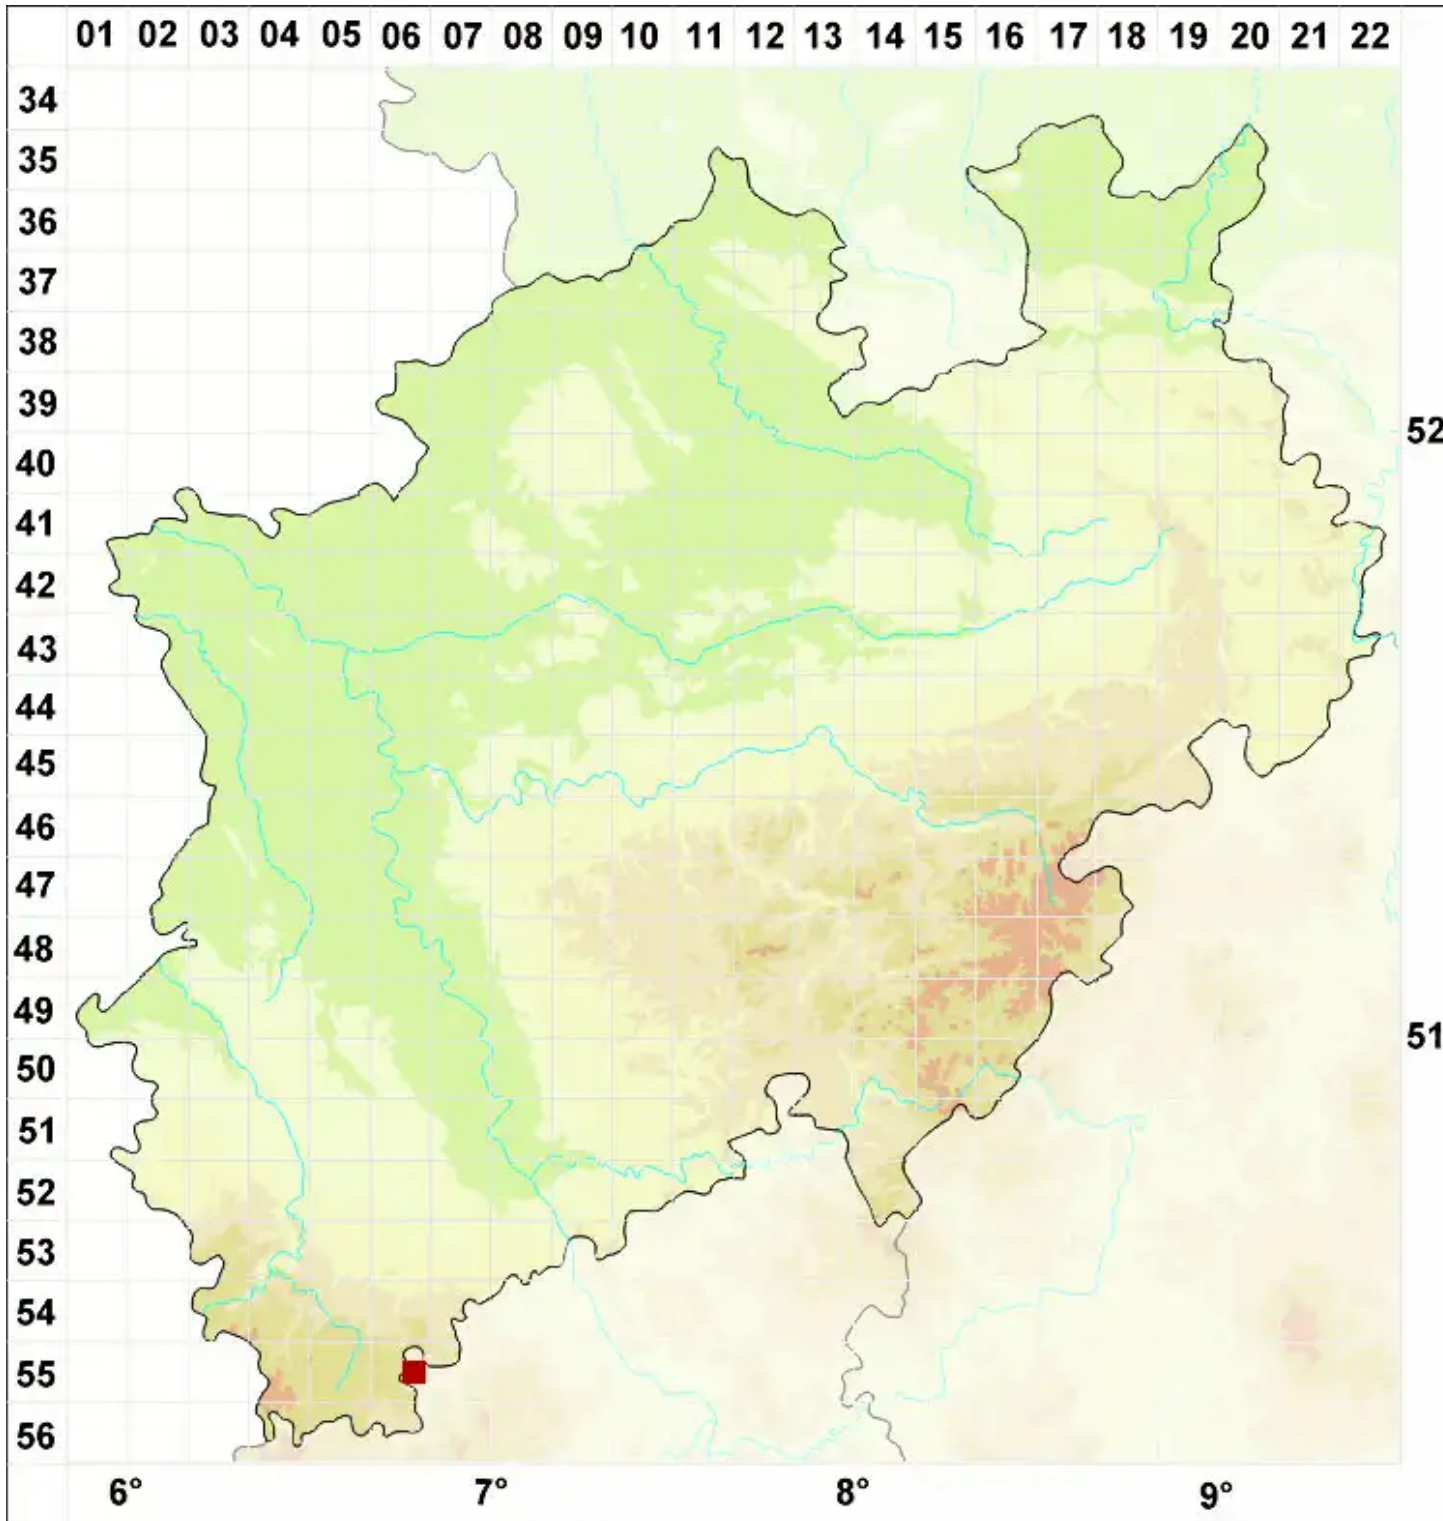

Opegrapha herbarum Mont.

Legende:

- Symbole:**
- Ausgefülltes Symbol:
Zeitraum von 1980 bis heute (Aktuelle Angabe)
 - Leeres Symbol:
Zeitraum vor 1980 (Altangabe)
 - Quadrat: Herbarbeleg