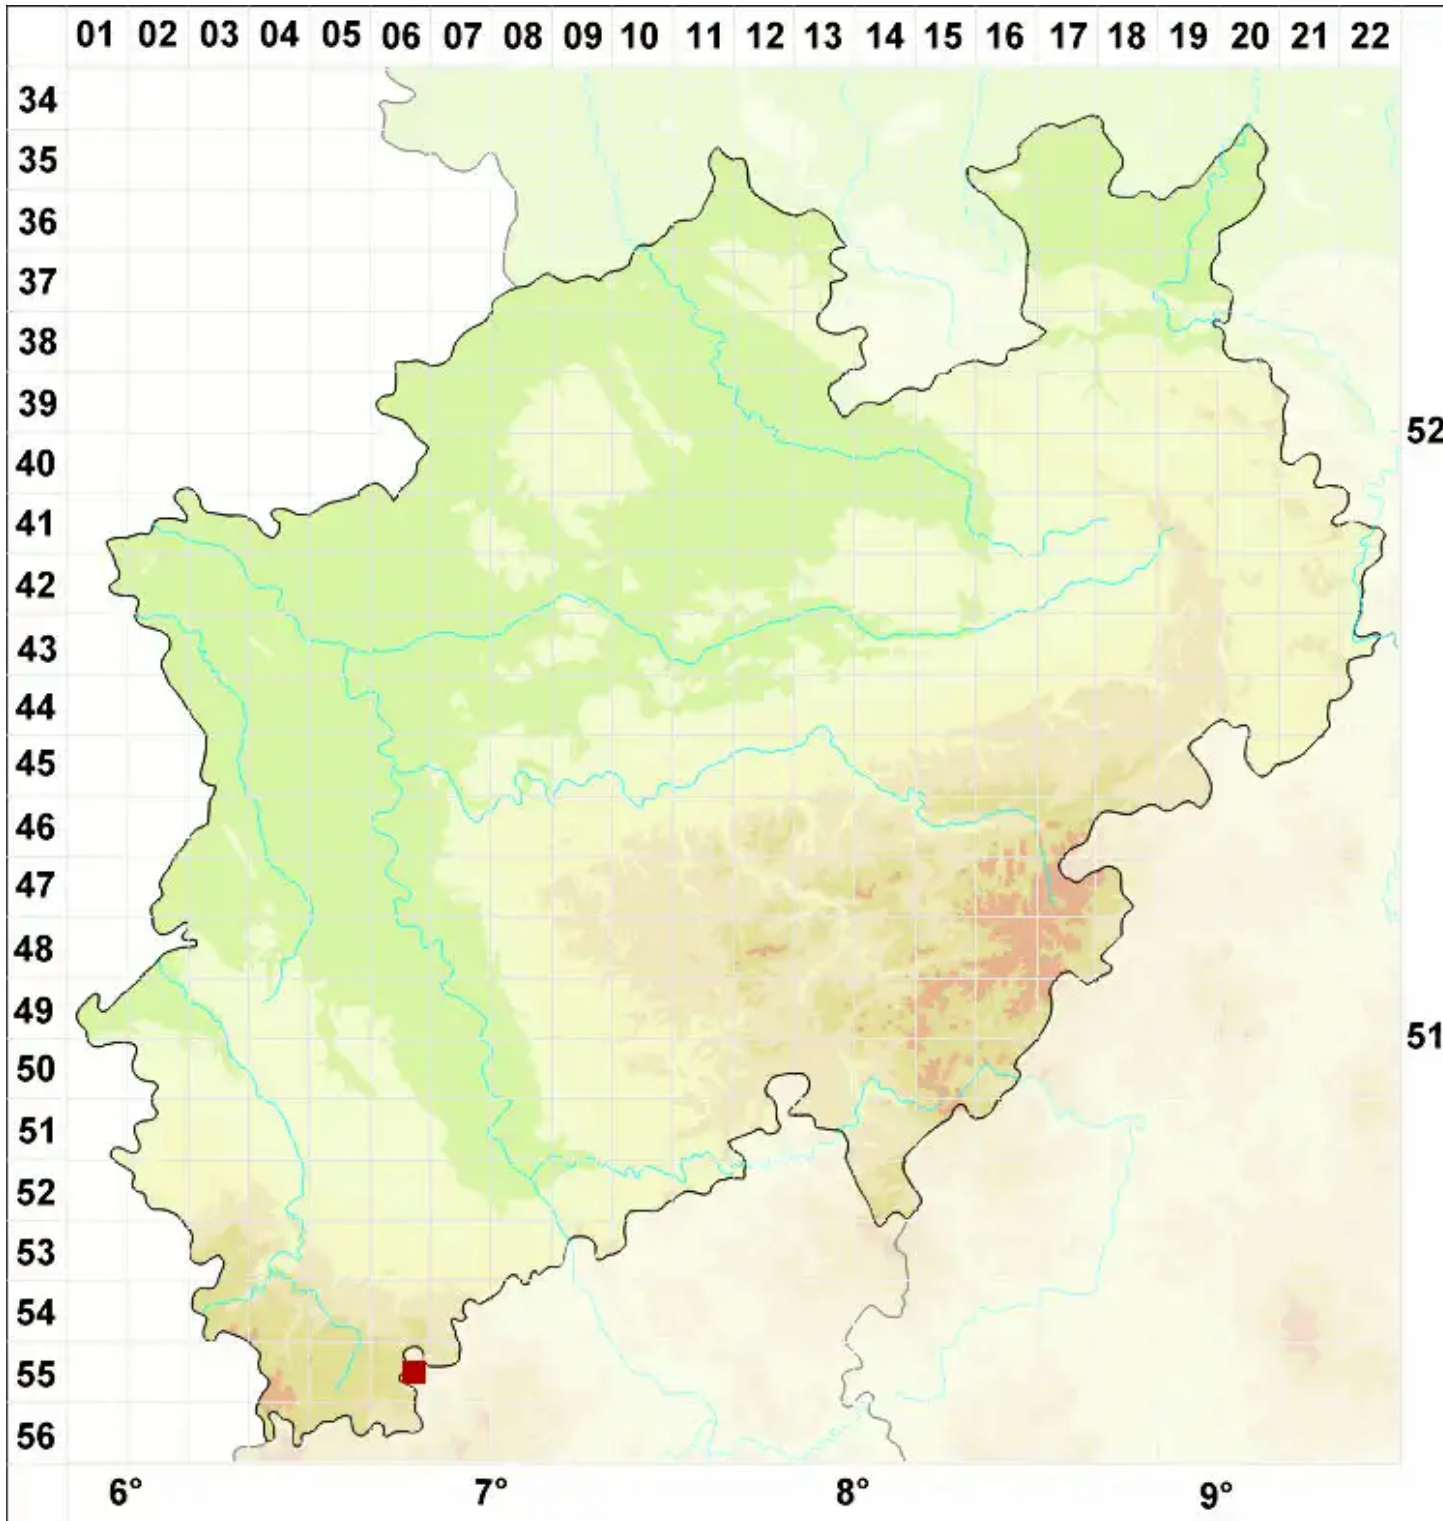

Opegrapha herbarum Mont.

Legende:

- Symbole:**
Ausgefülltes Symbol:
Zeitraum von 1980 bis heute (Aktuelle Angabe)
Leeres Symbol:
Zeitraum vor 1980 (Altangabe)
Quadrat: Herbarbeleg