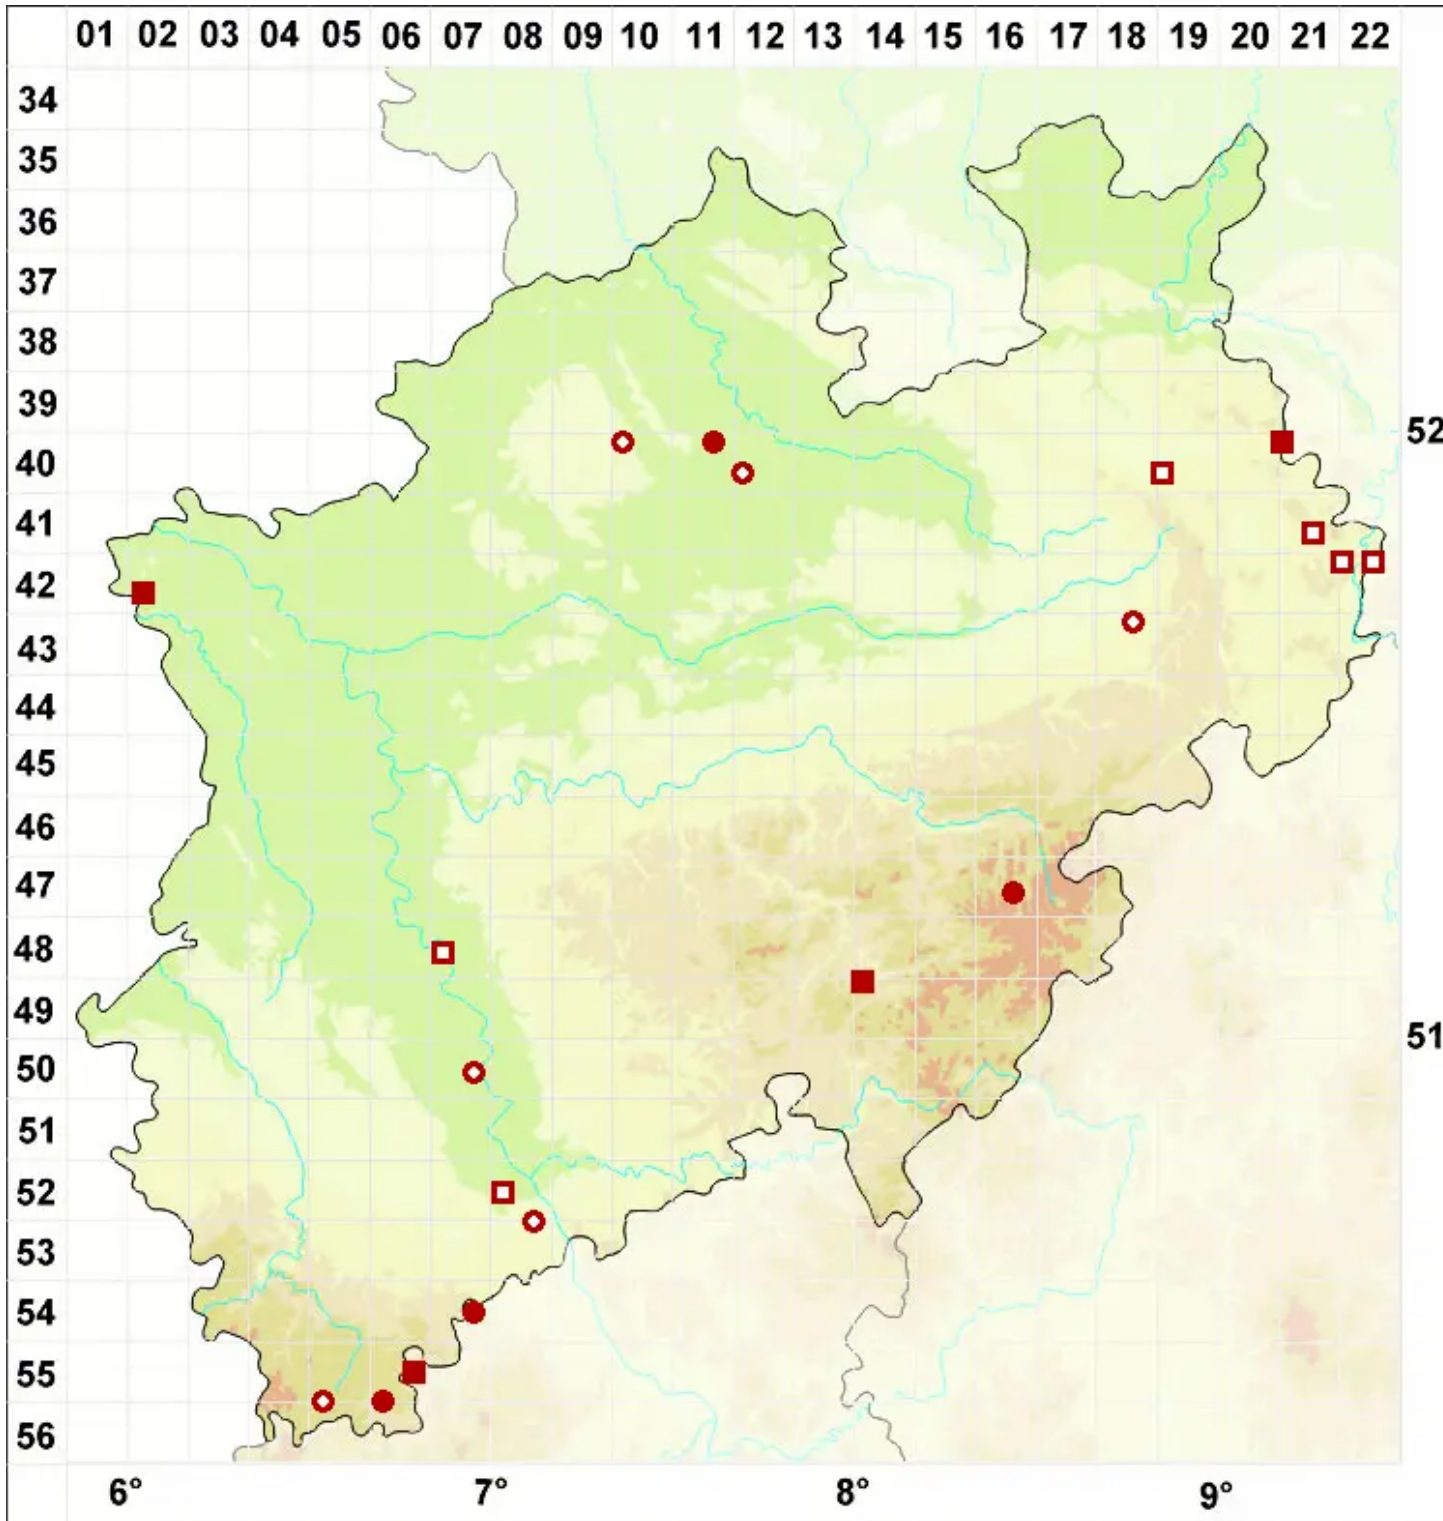

Opegrapha varia Pers.

Legende:

- Symbole:**
- Ausgefülltes Symbol:
Zeitraum von 1980 bis heute (Aktuelle Angabe)
 - Leeres Symbol:
Zeitraum vor 1980 (Altangabe)
 - Quadrat: Herbarbeleg