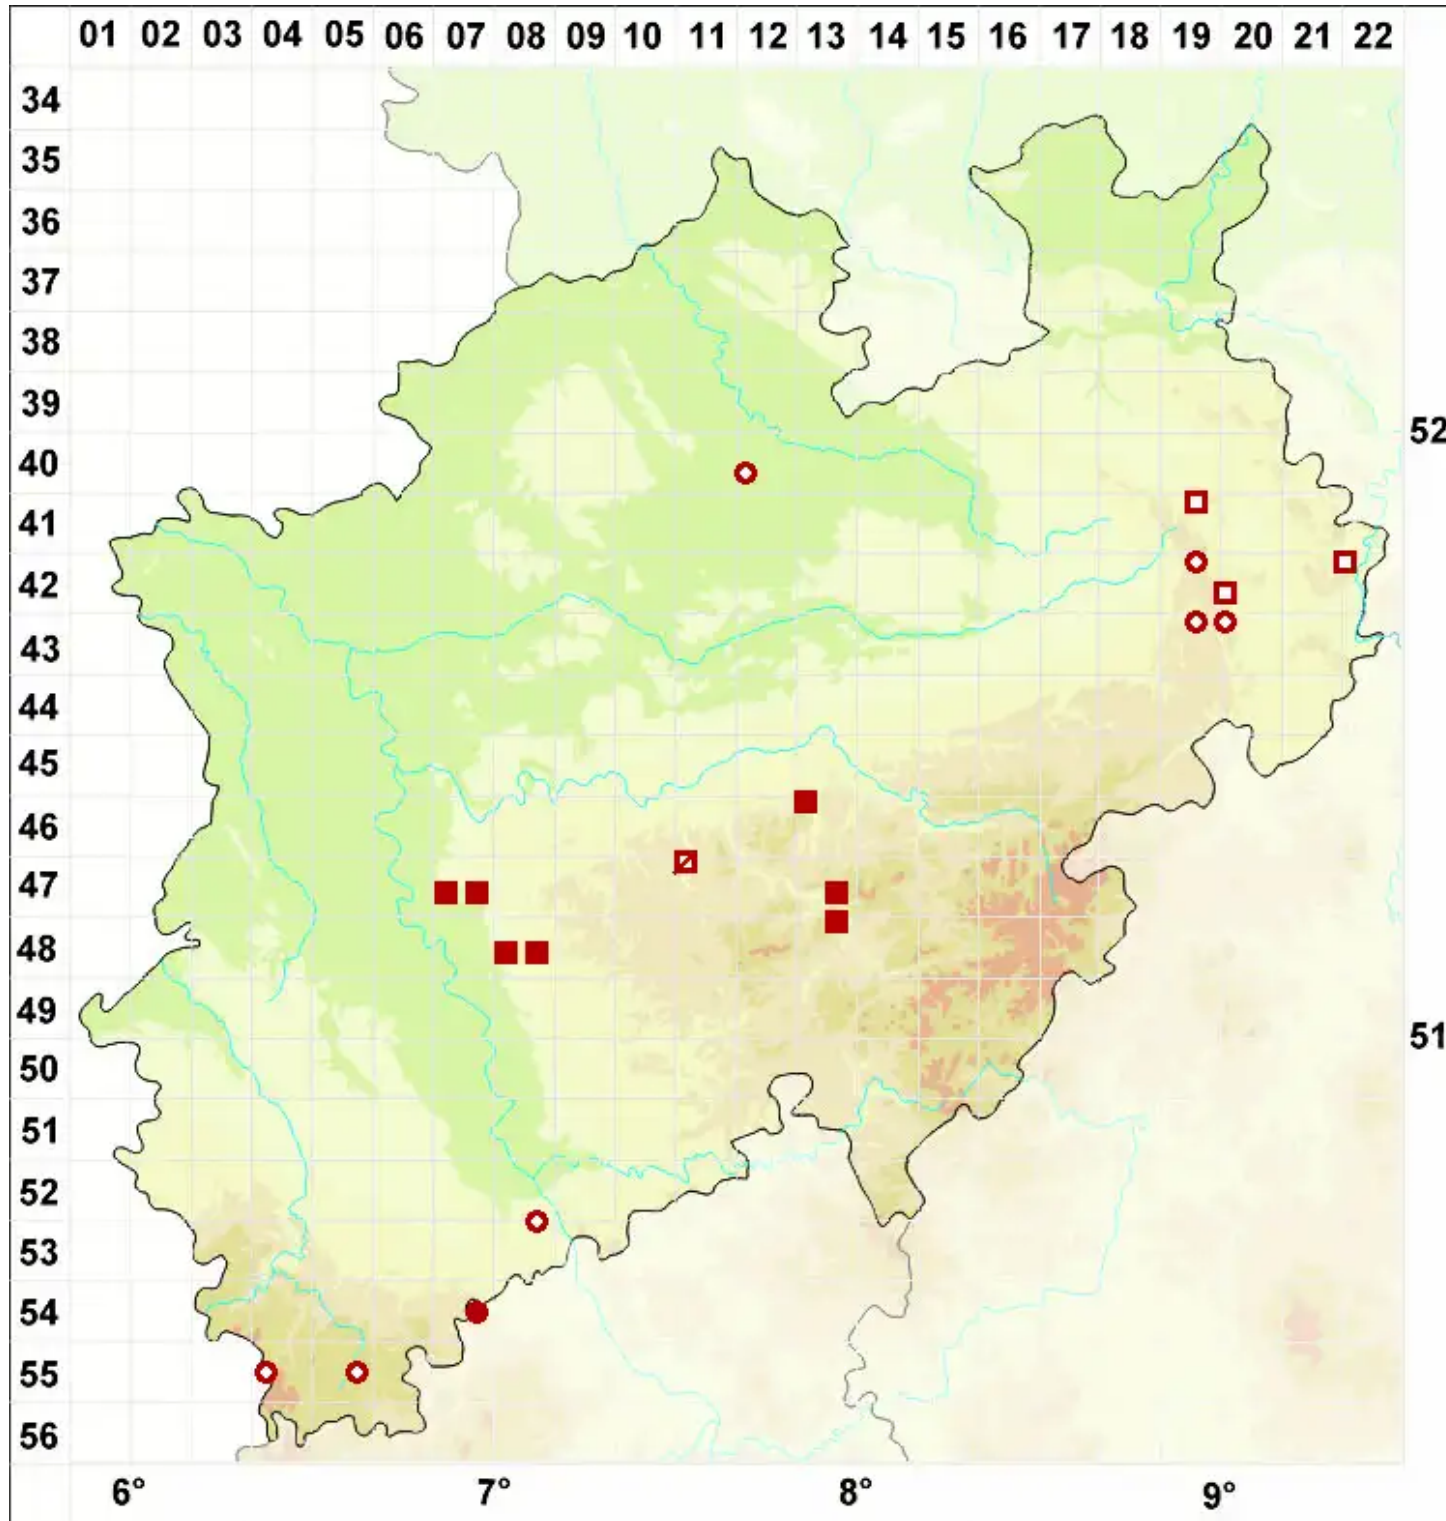

# Opegrapha rufescens Pers.

Rotbraune Zeichenflechte

Legende:

- Symbole:**  
Ausgefülltes Symbol:  
Zeitraum von 1980 bis heute (Aktuelle Angabe)  
Leeres Symbol:  
Zeitraum vor 1980 (Altangabe)  
Quadrat: Herbarbeleg