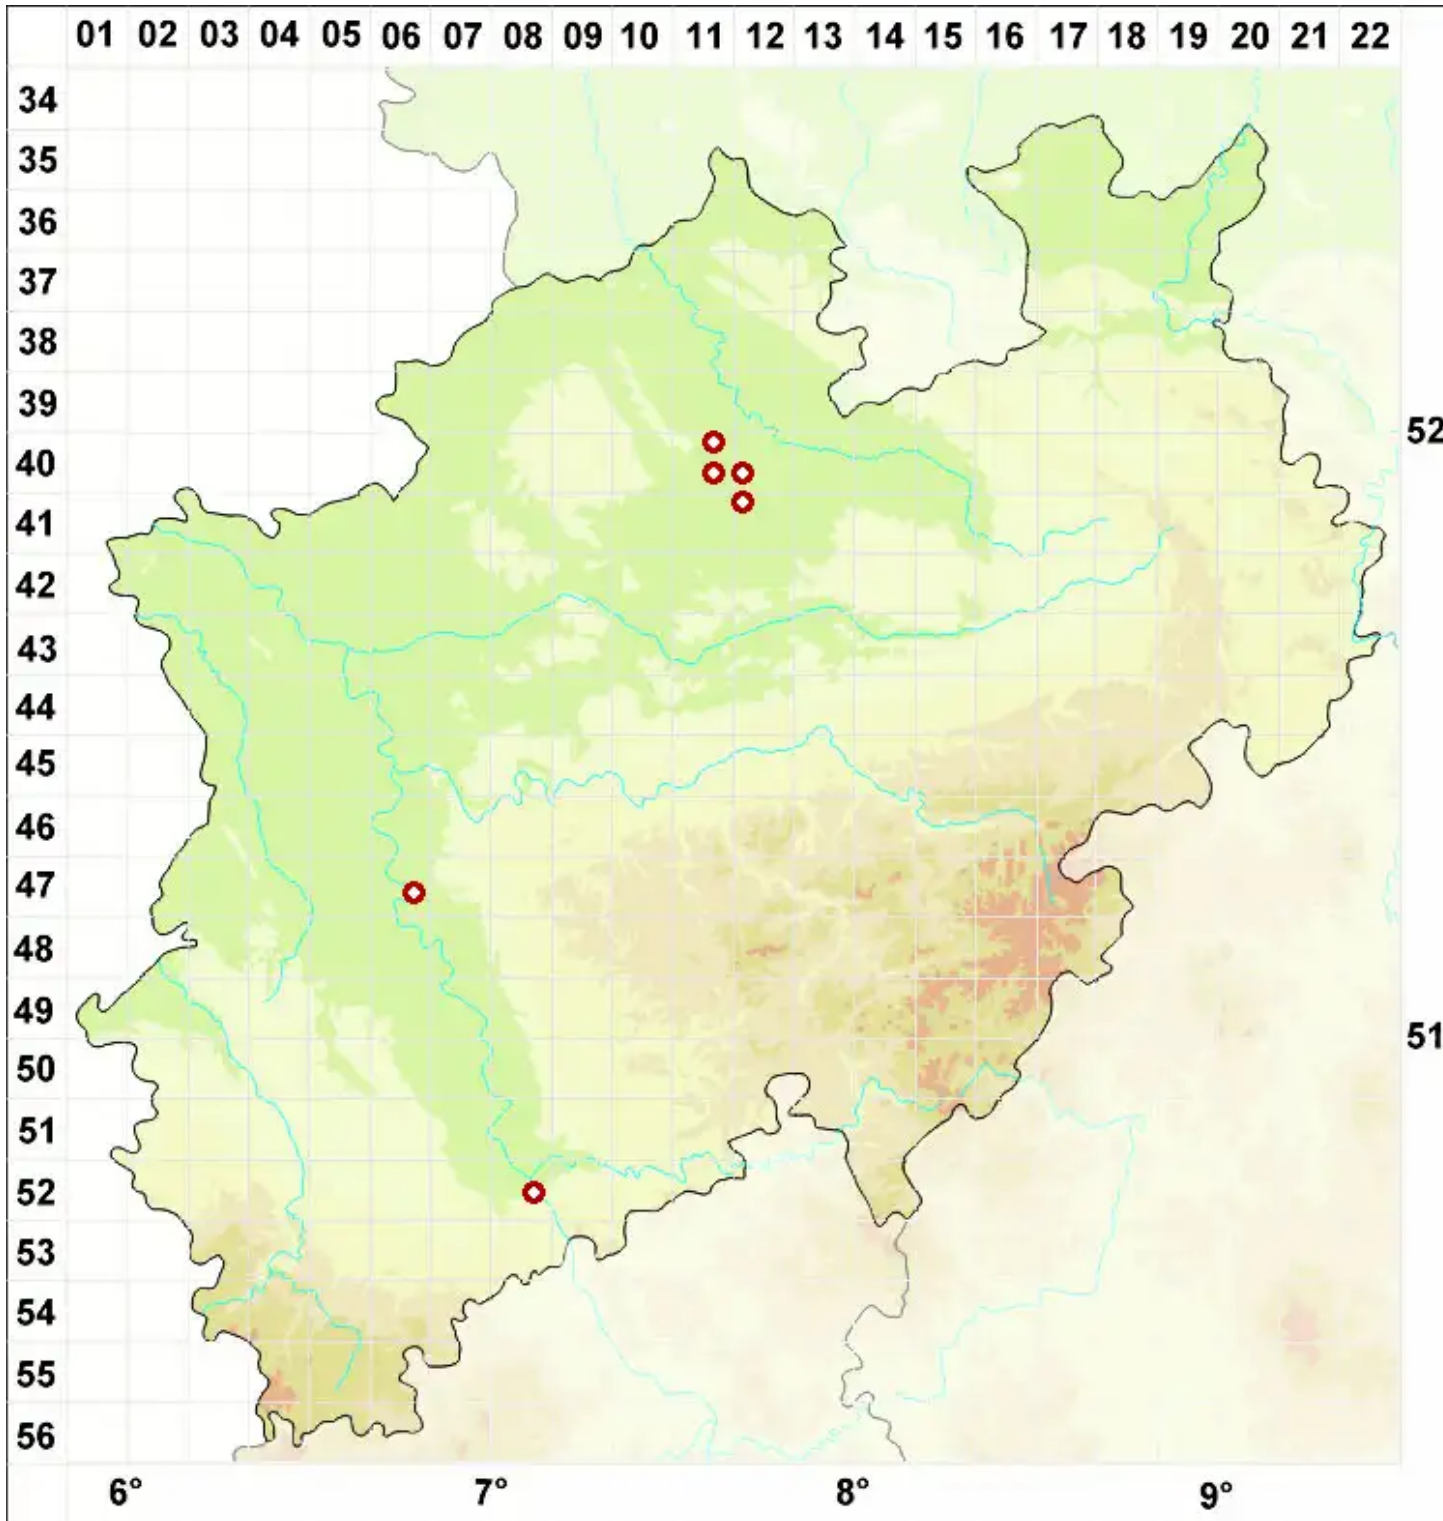

Lecanographa lyncea (Sm.) Egea & Torrente

Eichen-Strahlflechte

Legende:

Symbole:

Ausgefülltes Symbol:
Zeitraum von 1980 bis heute (Aktuelle Angabe)

Leeres Symbol:
Zeitraum vor 1980 (Altangabe)

Quadrat: Herbarbeleg