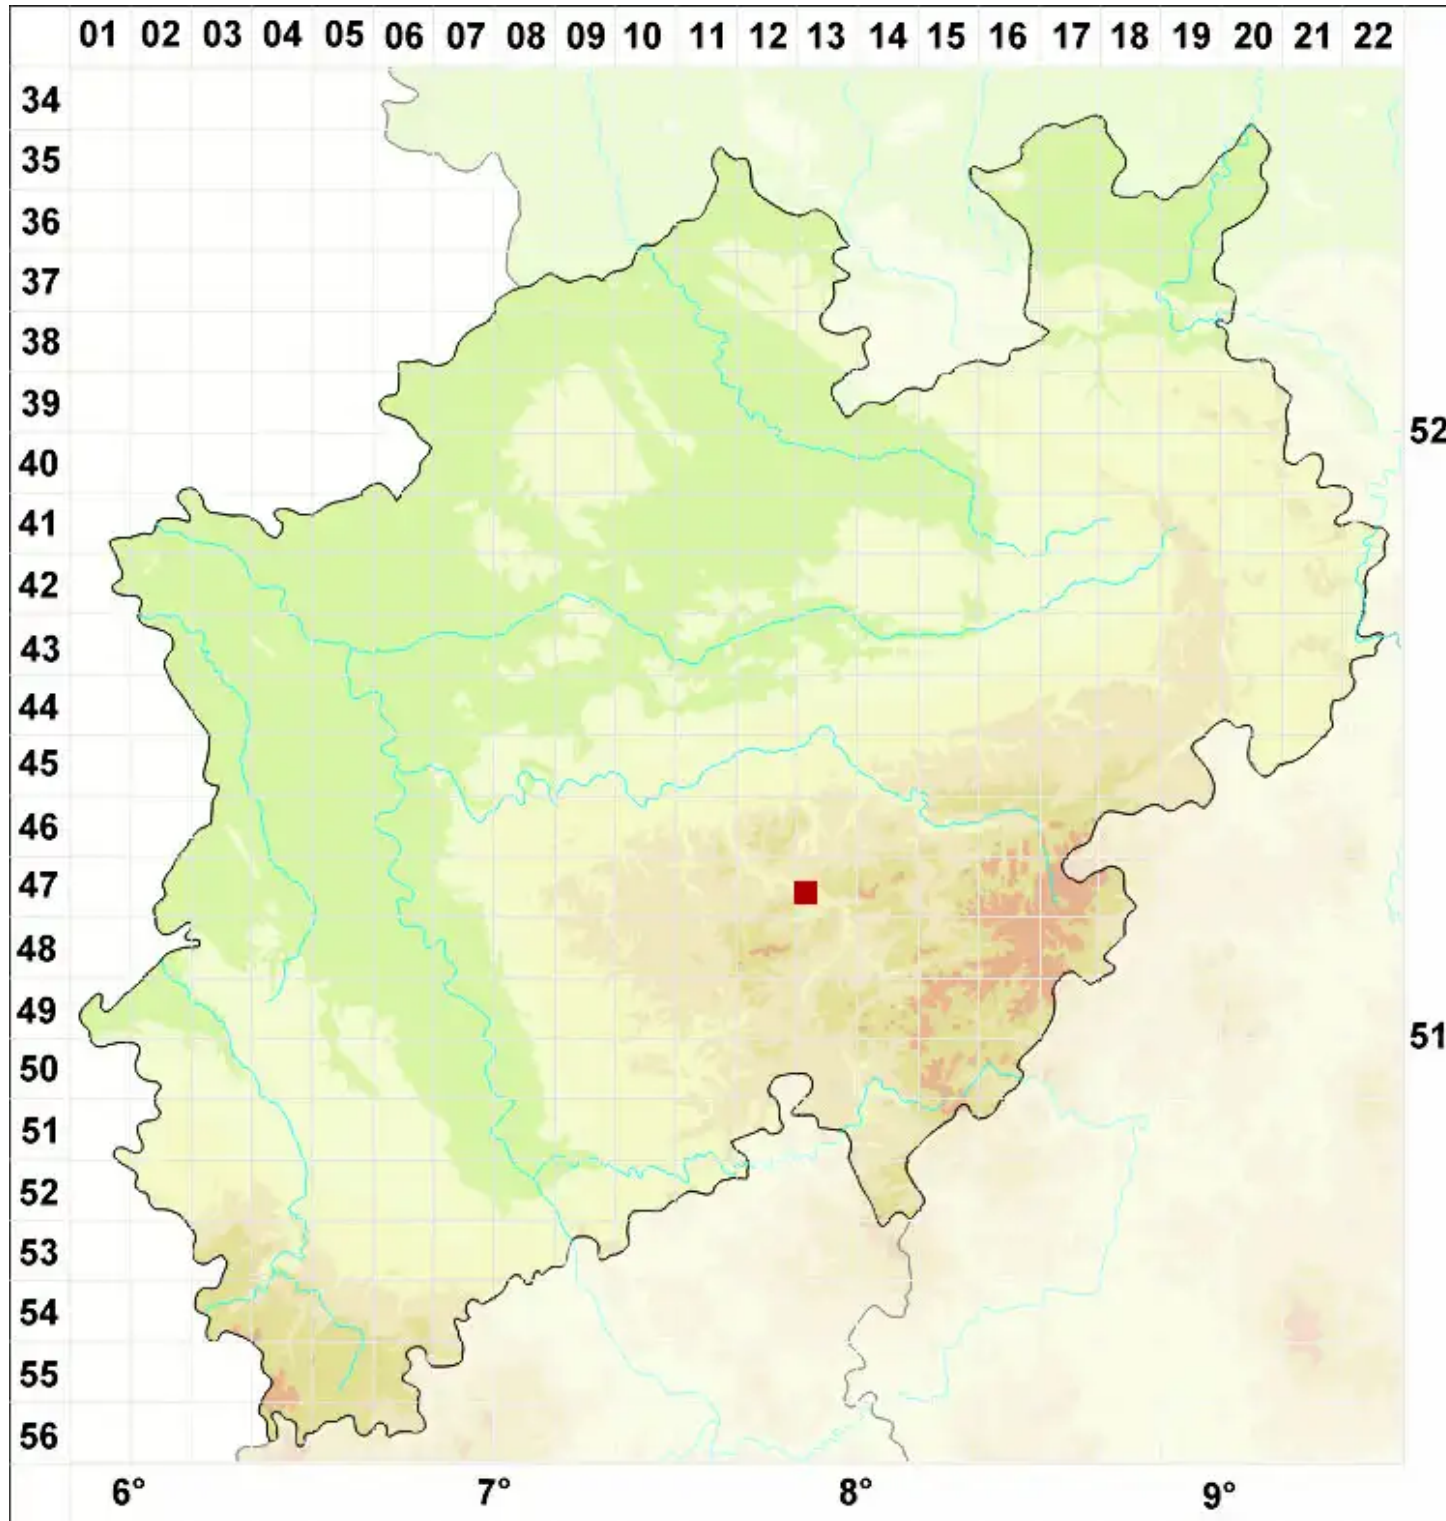

Opegrapha lithyrga Ach.

Stein-Zeichenflechte

Legende:

- Symbole:**
- Ausgefülltes Symbol:
Zeitraum von 1980 bis heute (Aktuelle Angabe)
 - Leeres Symbol:
Zeitraum vor 1980 (Altangabe)
 - Quadrat: Herbarbeleg