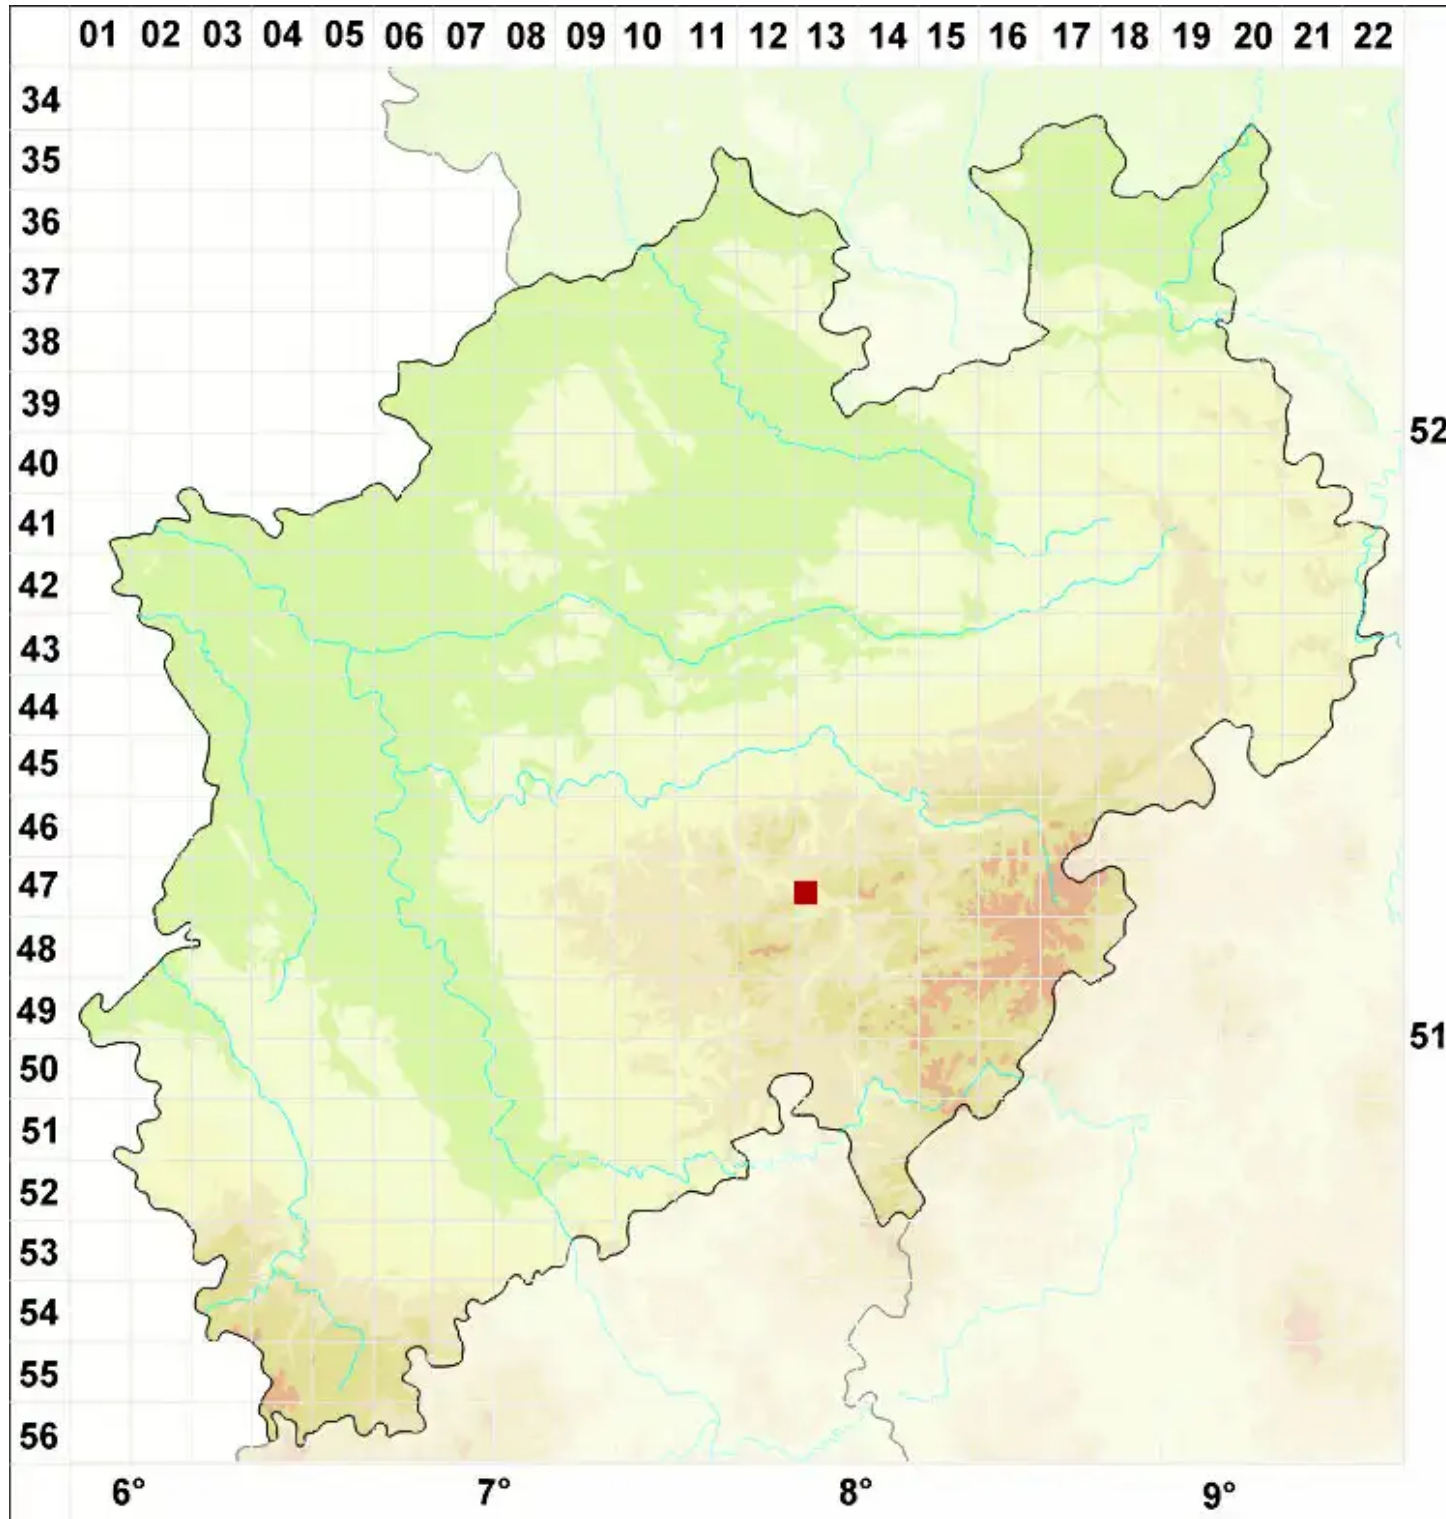

# Opegrapha lithyrga Ach.

Stein-Zeichenflechte

Legende:

- Symbole:**  
Ausgefülltes Symbol:  
Zeitraum von 1980 bis heute (Aktuelle Angabe)  
Leeres Symbol:  
Zeitraum vor 1980 (Altangabe)  
Quadrat: Herbarbeleg