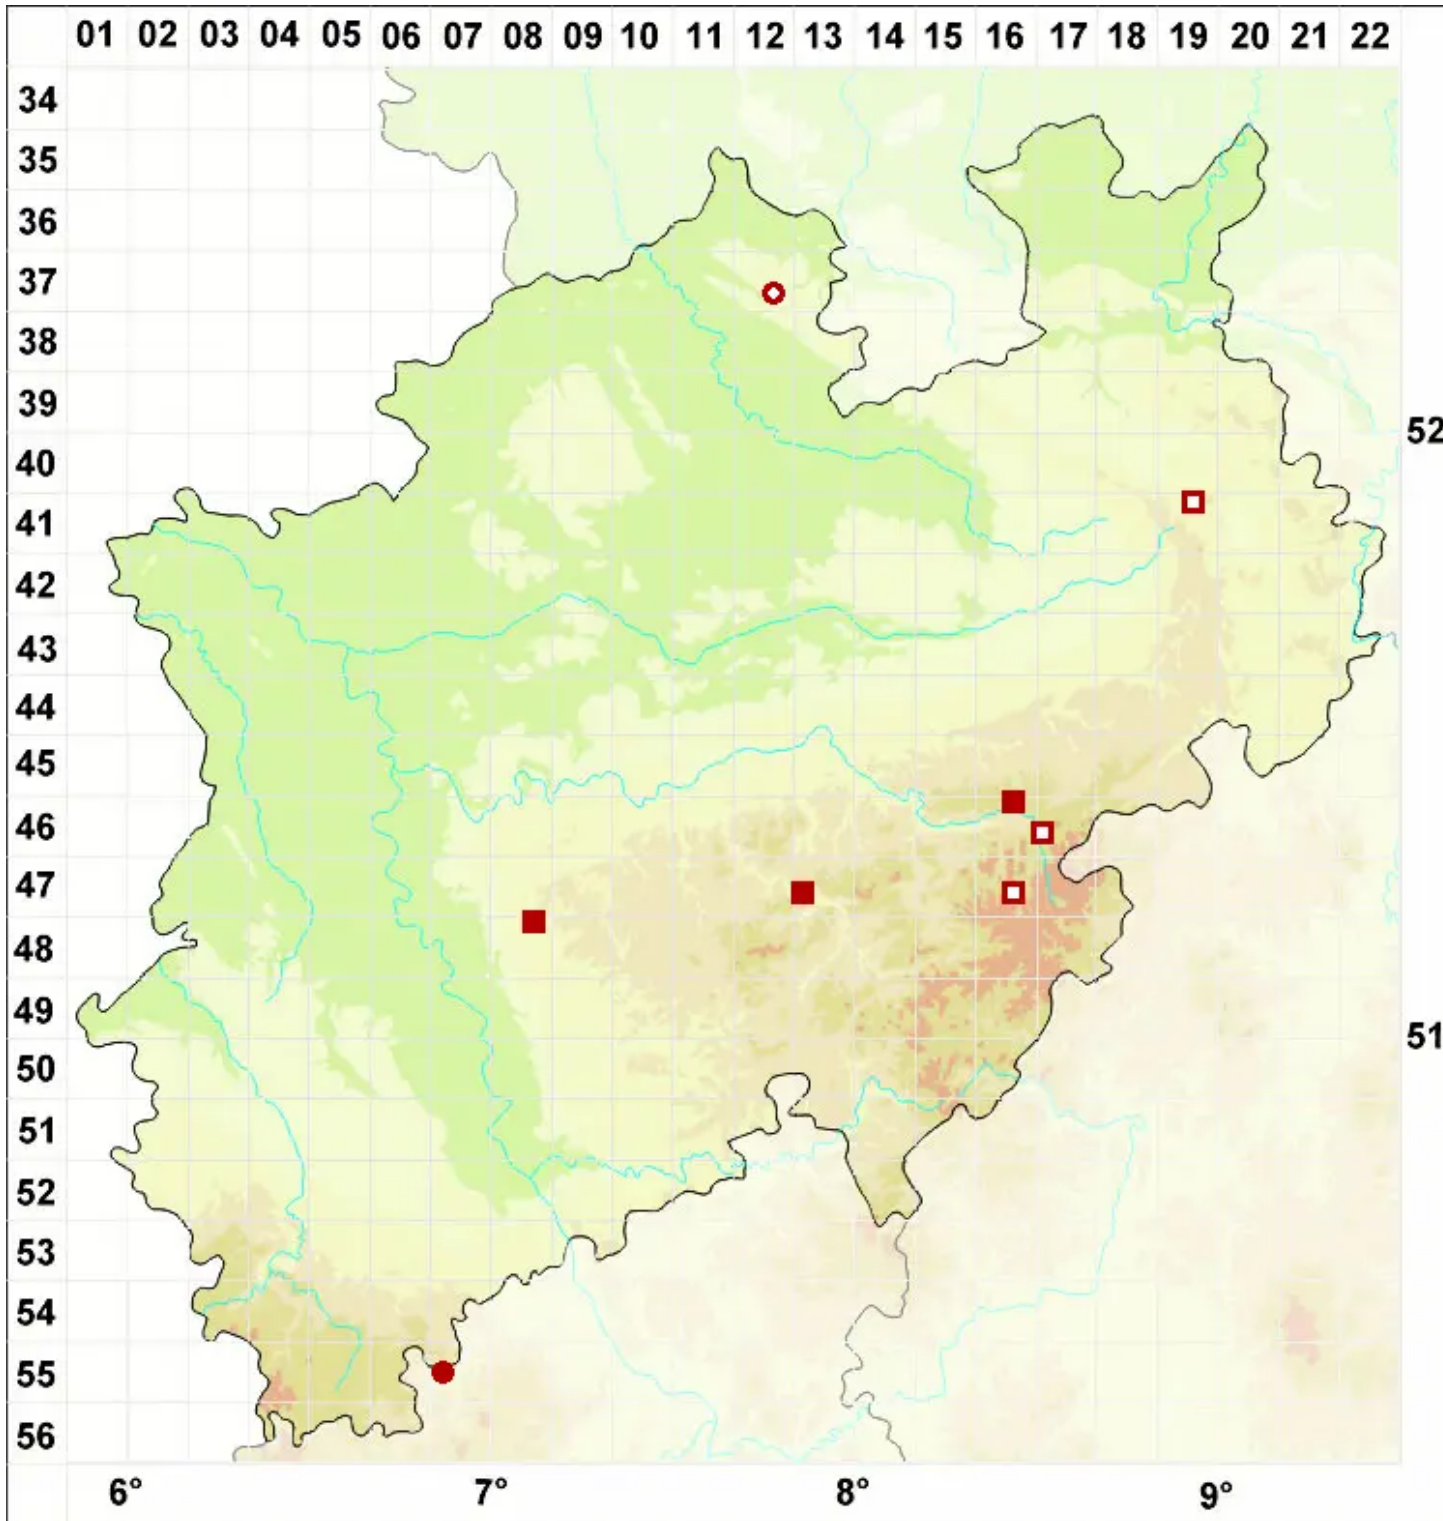

Opegrapha zonata Körb.

Legende:

- Symbole:**
- Ausgefülltes Symbol:
Zeitraum von 1980 bis heute (Aktuelle Angabe)
 - Leeres Symbol:
Zeitraum vor 1980 (Altangabe)
 - Quadrat: Herbarbeleg