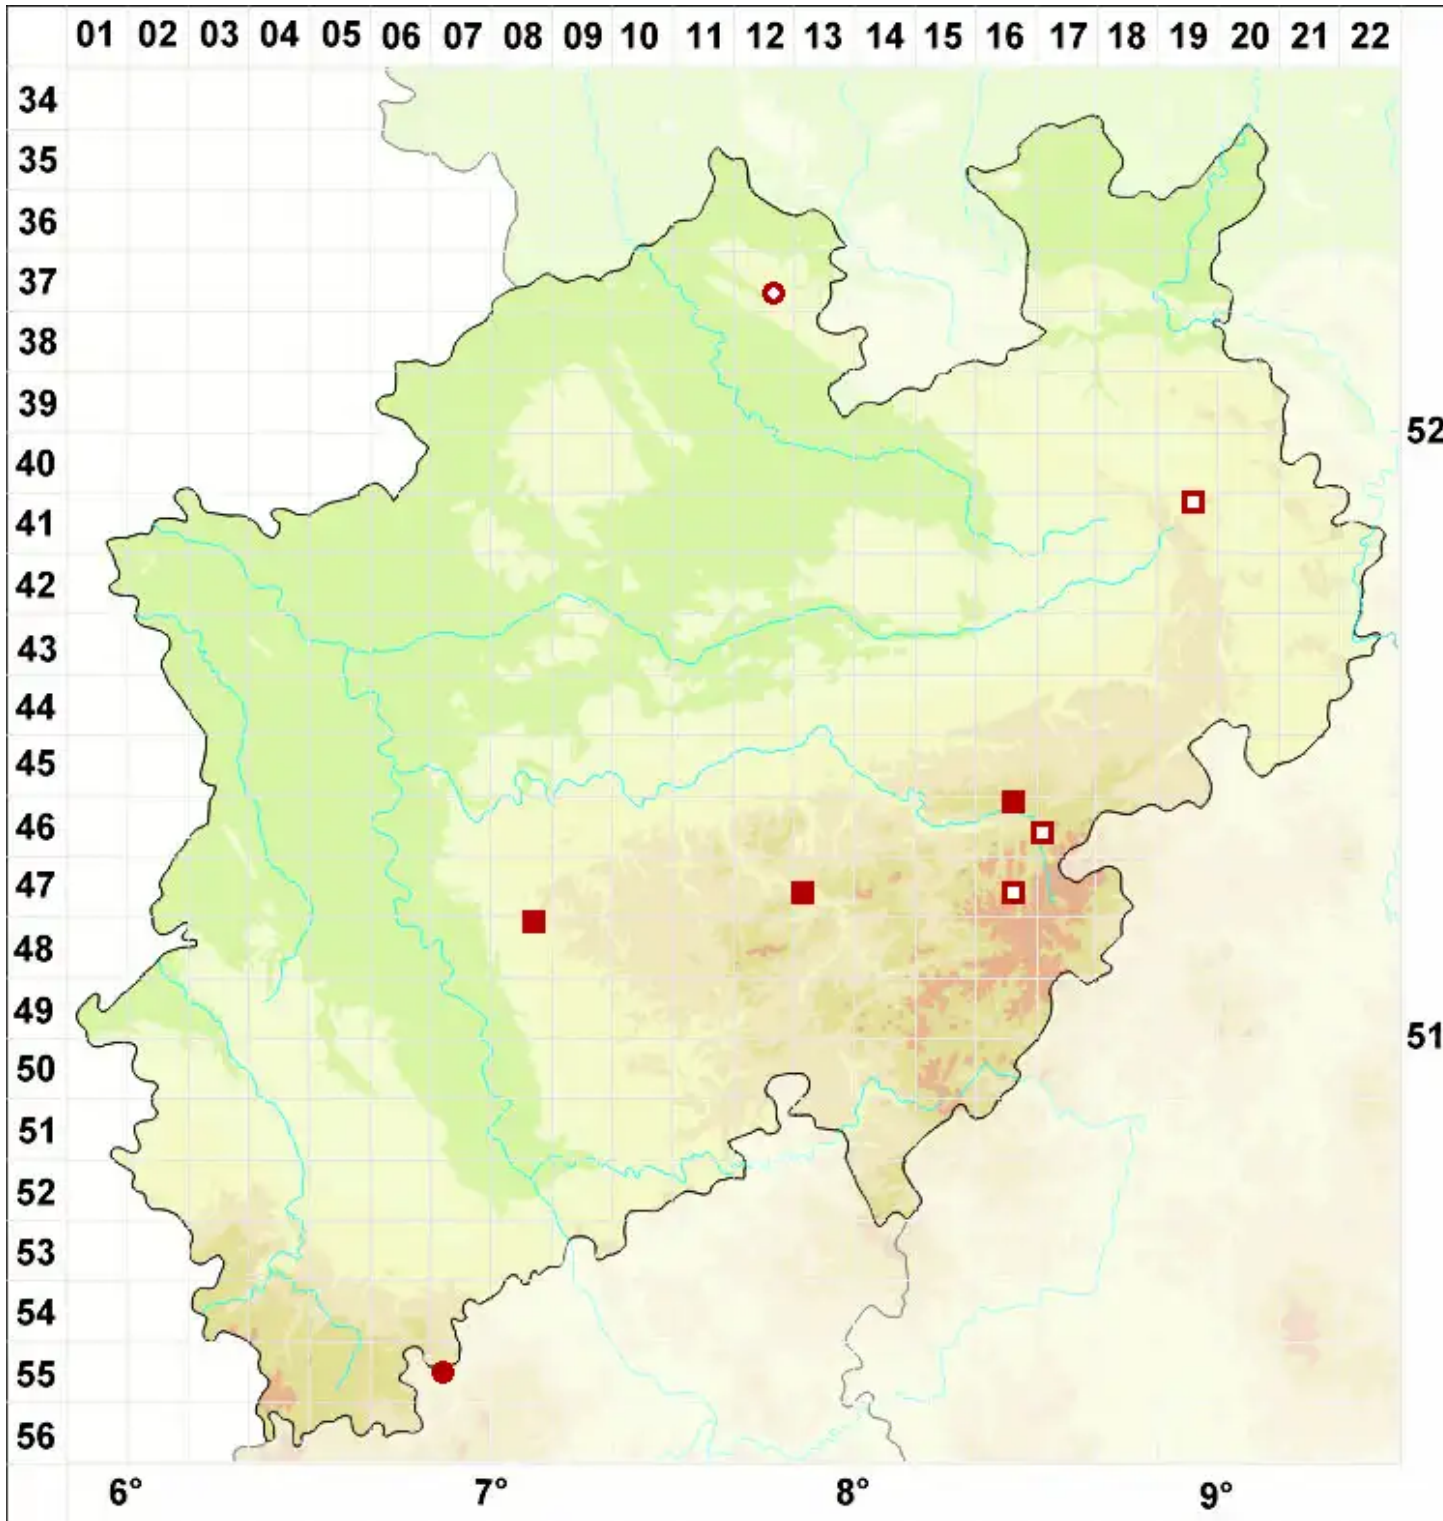

# Opegrapha zonata Körb.

Legende:

- Symbole:**  
Ausgefülltes Symbol:  
Zeitraum von 1980 bis heute (Aktuelle Angabe)  
Leeres Symbol:  
Zeitraum vor 1980 (Altangabe)  
Quadrat: Herbarbeleg