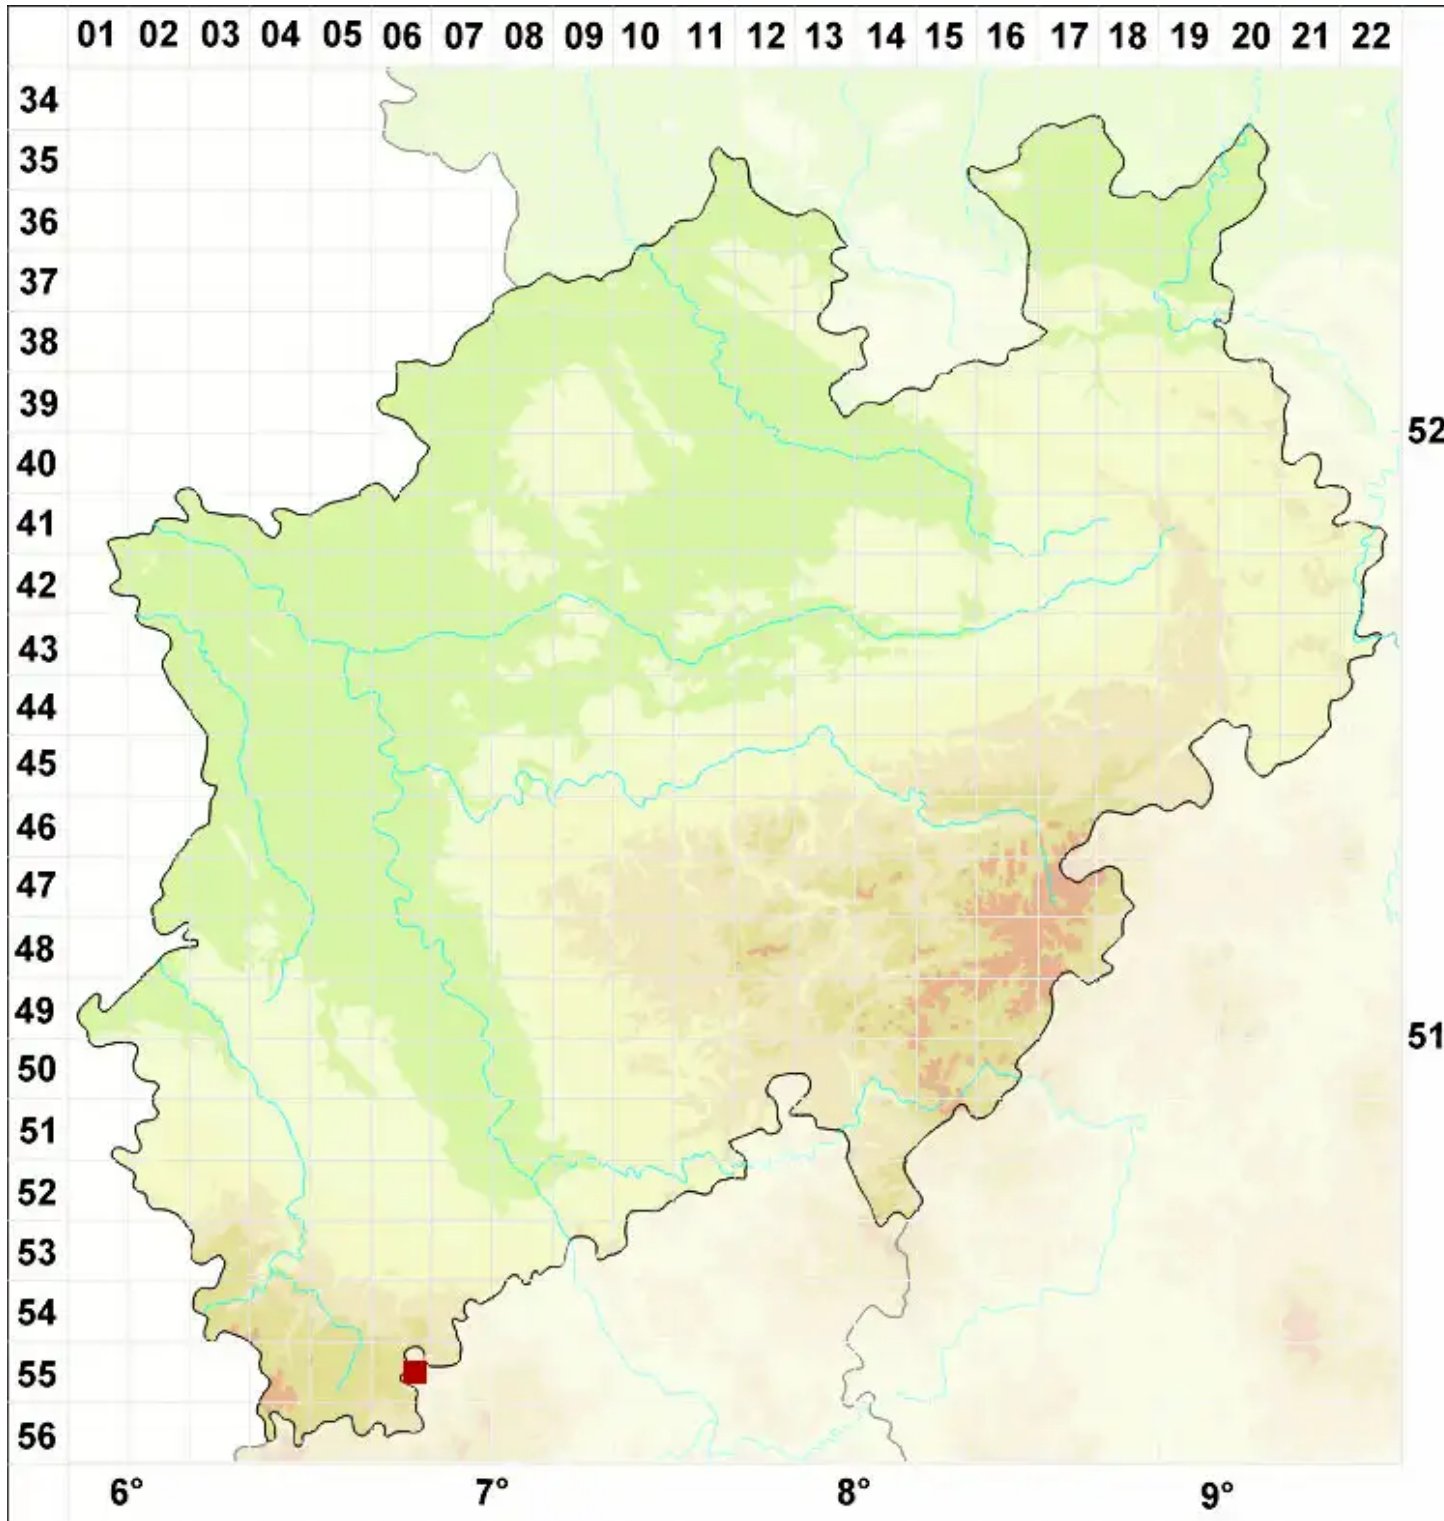

Opegrapha herbarum Mont.

Legende:

Symbole:

Ausgefülltes Symbol:
Zeitraum von 1980 bis heute (Aktuelle Angabe)

Leeres Symbol:
Zeitraum vor 1980 (Altangabe)

Quadrat: Herbarbeleg