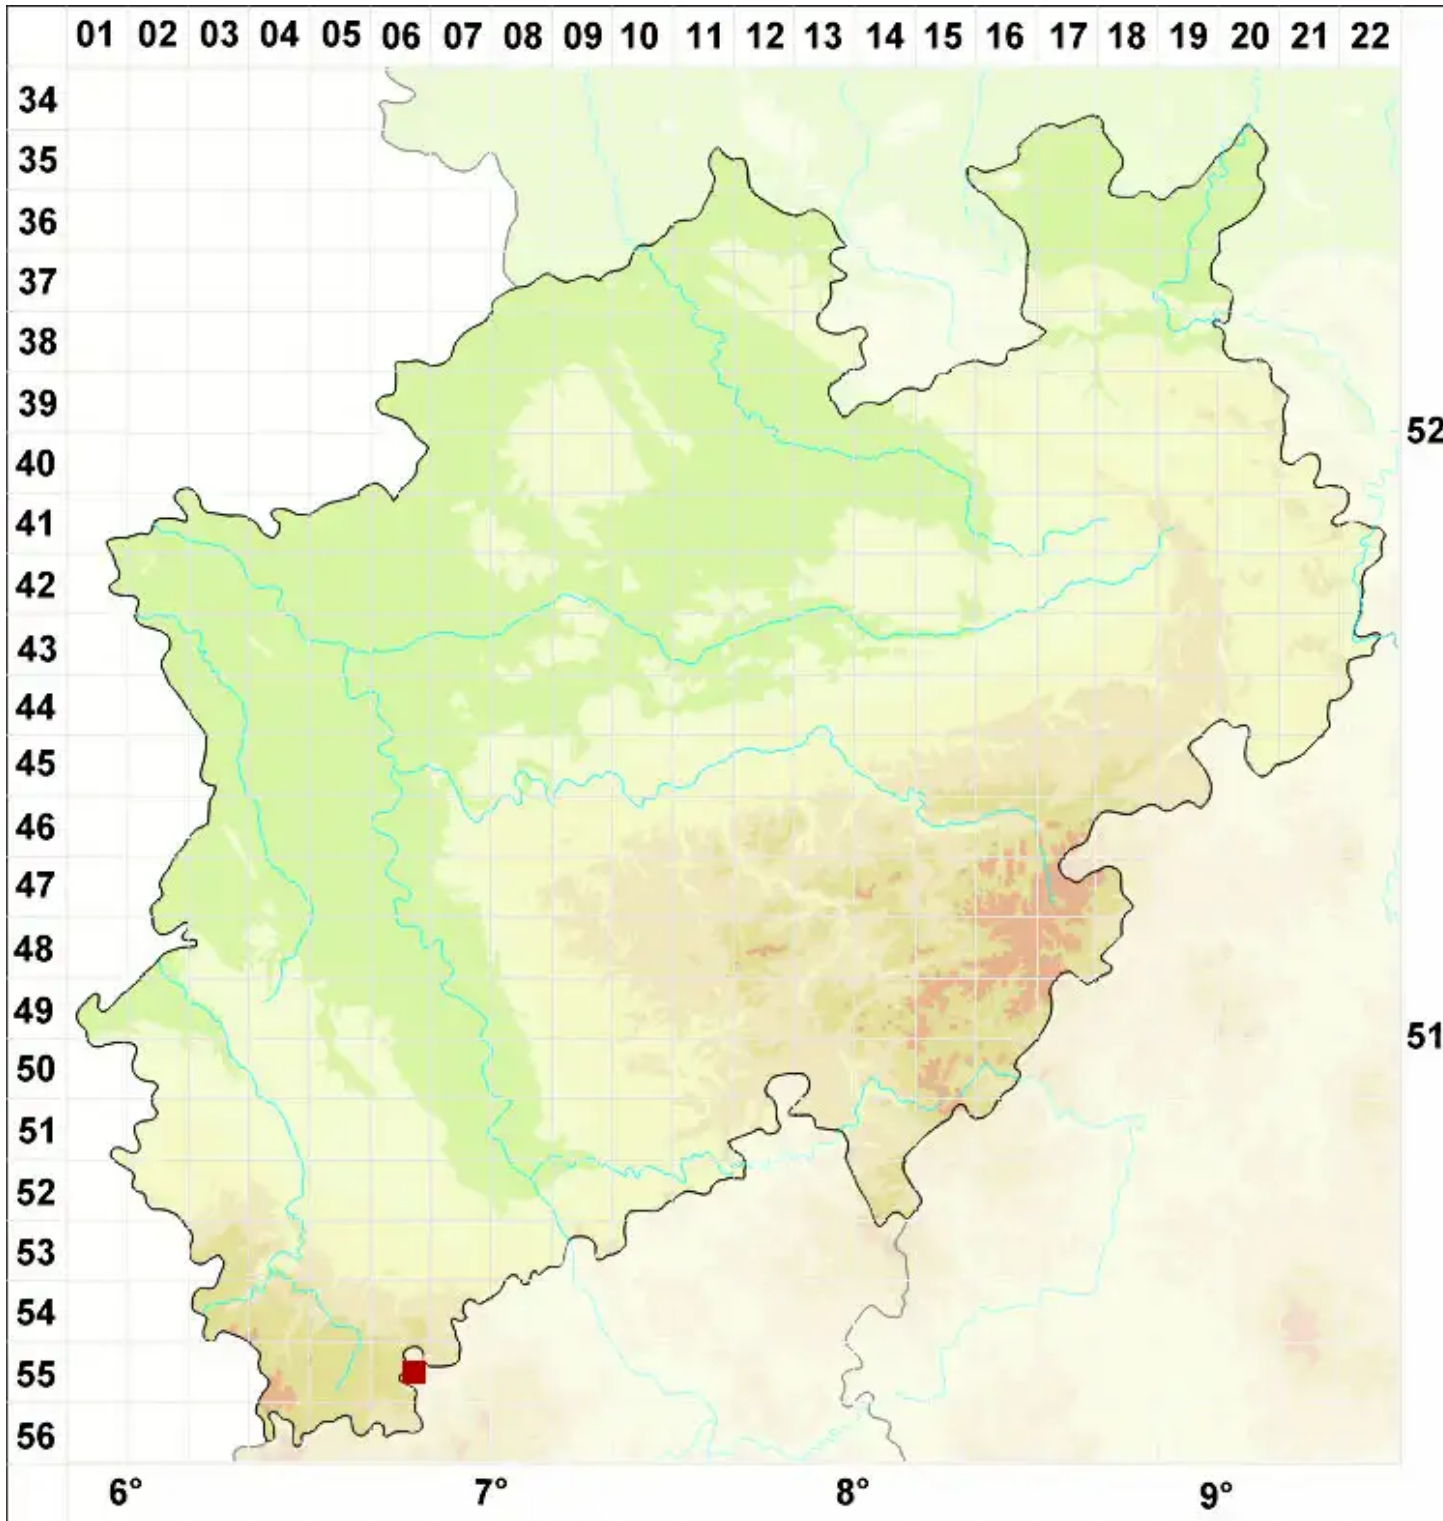

# Opegrapha herbarum Mont.

Legende:

- Symbole:**  
Ausgefülltes Symbol:  
Zeitraum von 1980 bis heute (Aktuelle Angabe)  
Leeres Symbol:  
Zeitraum vor 1980 (Altangabe)  
Quadrat: Herbarbeleg