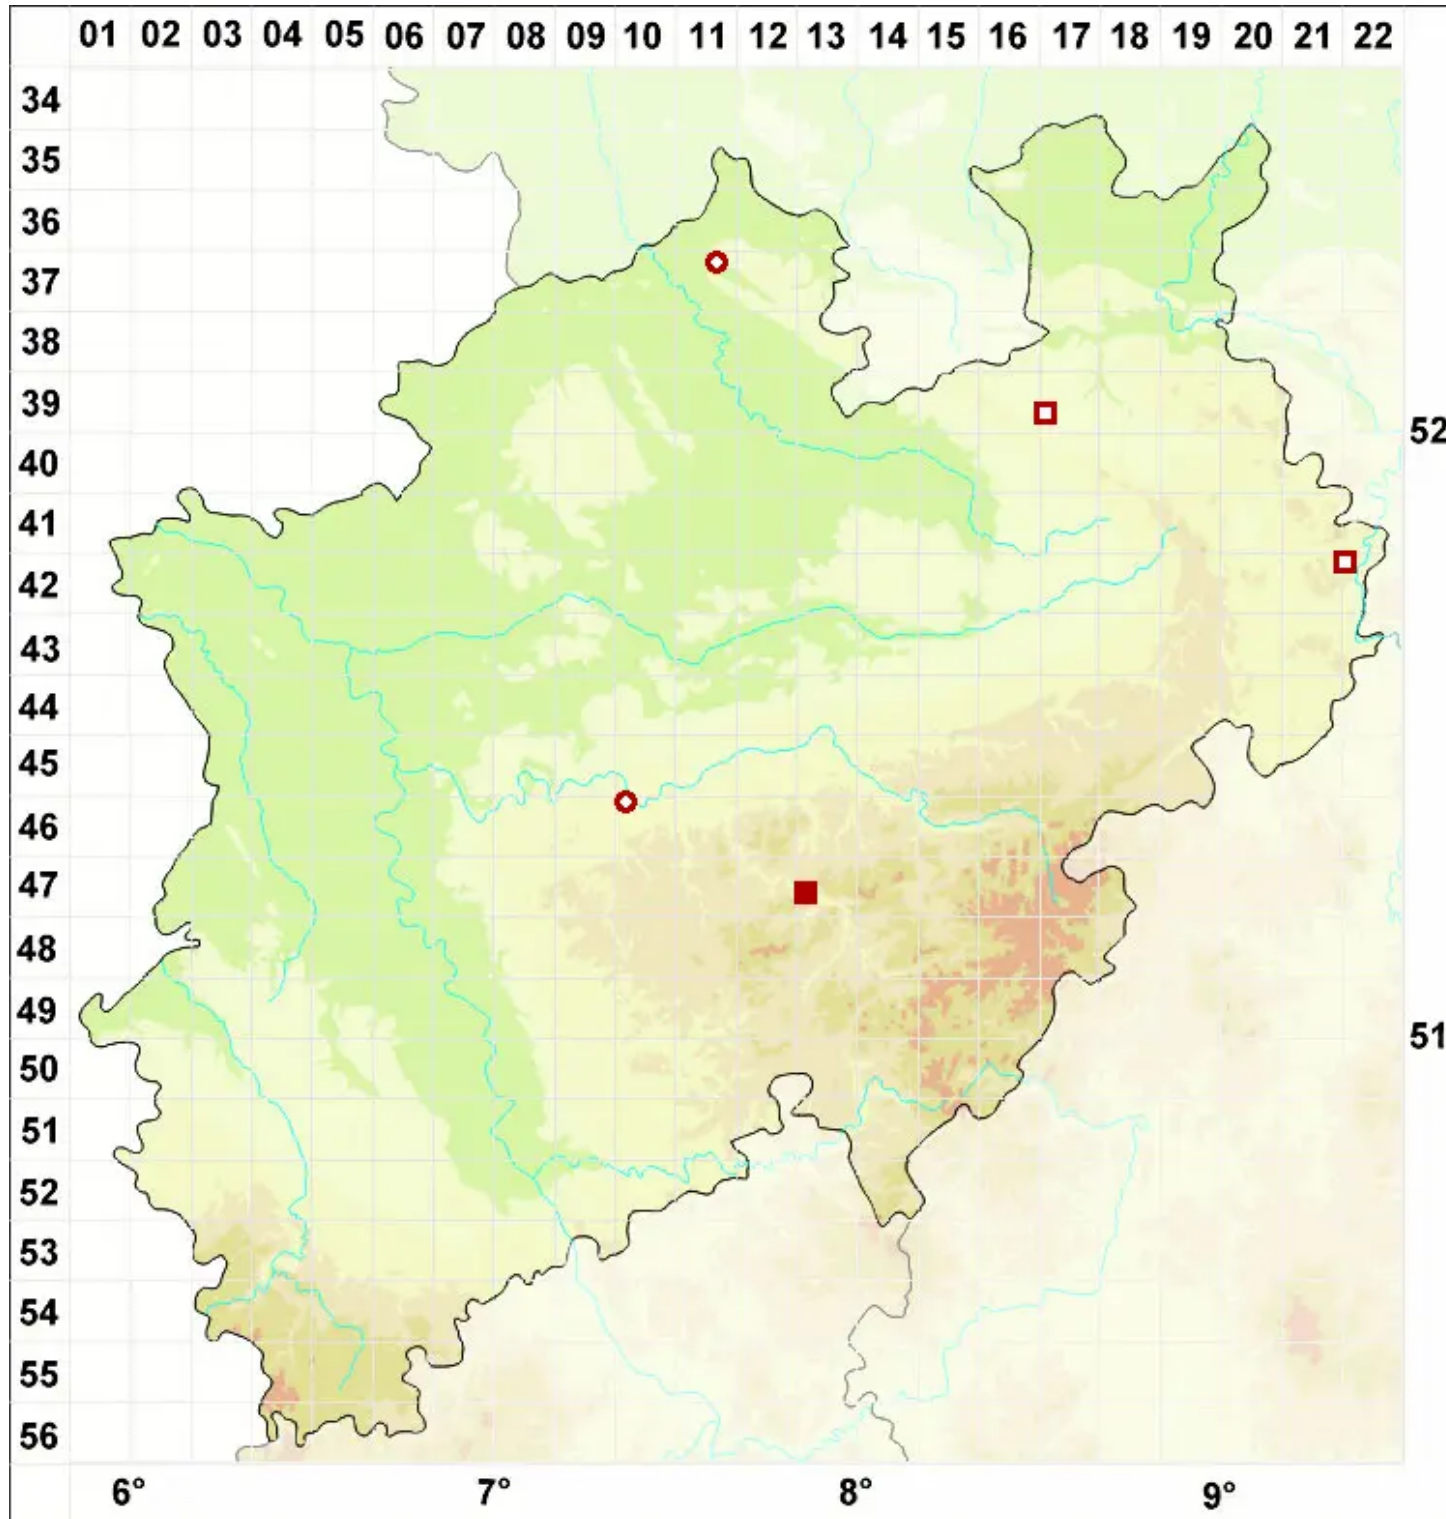

# Opegrapha gyrocarpa Flot.

Rillenfrüchtige Zeichenflechte

Legende:

**Symbole:**  
Ausgefülltes Symbol:  
Zeitraum von 1980 bis heute (Aktuelle Angabe)  
Leeres Symbol:  
Zeitraum vor 1980 (Altangabe)  
Quadrat: Herbarbeleg