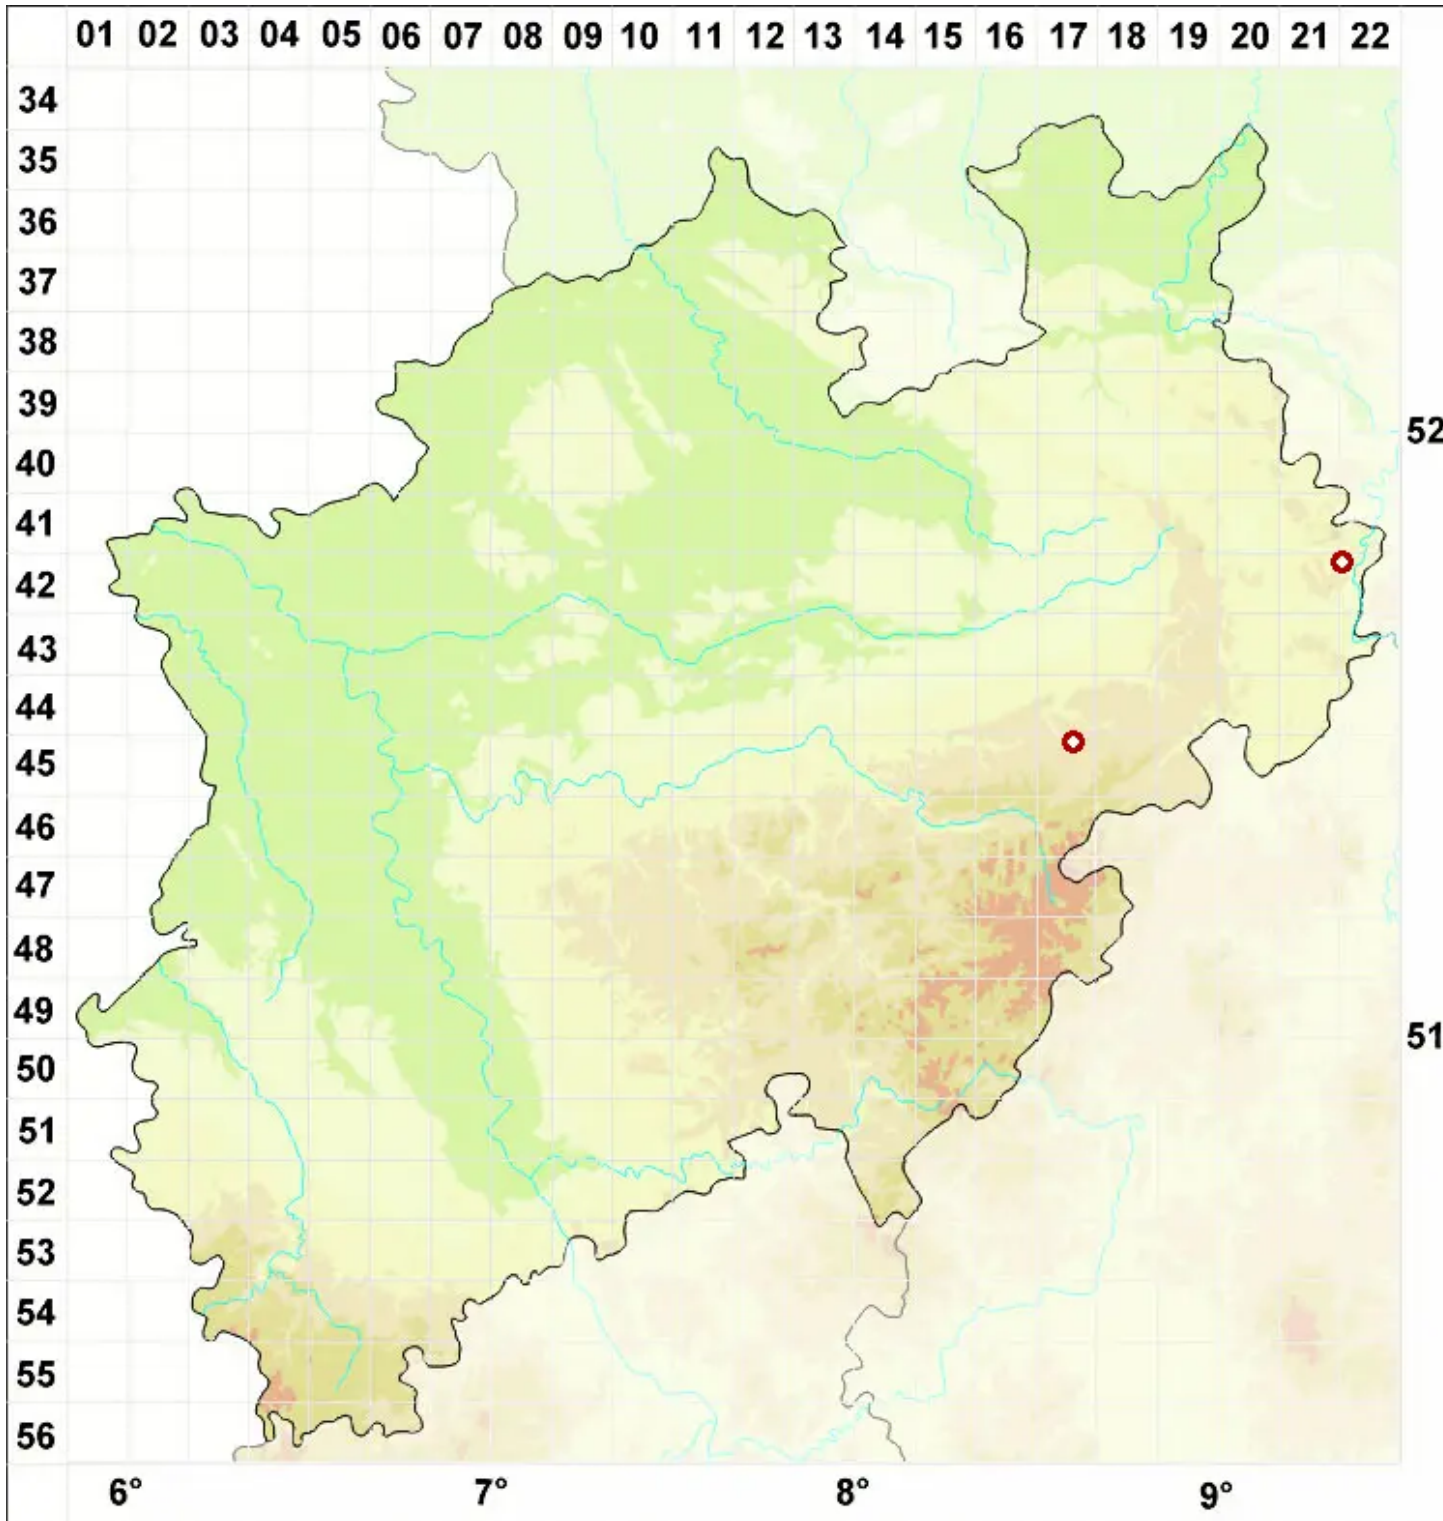

Opegrapha dolomitica (Arnold) Clauzade & Cl. Roux ex Torre

Dolomit-Zeichenflechte

Legende:

- Symbole:**
- Ausgefülltes Symbol:
Zeitraum von 1980 bis heute (Aktuelle Angabe)
 - Leeres Symbol:
Zeitraum vor 1980 (Altangabe)
 - Quadrat: Herbarbeleg