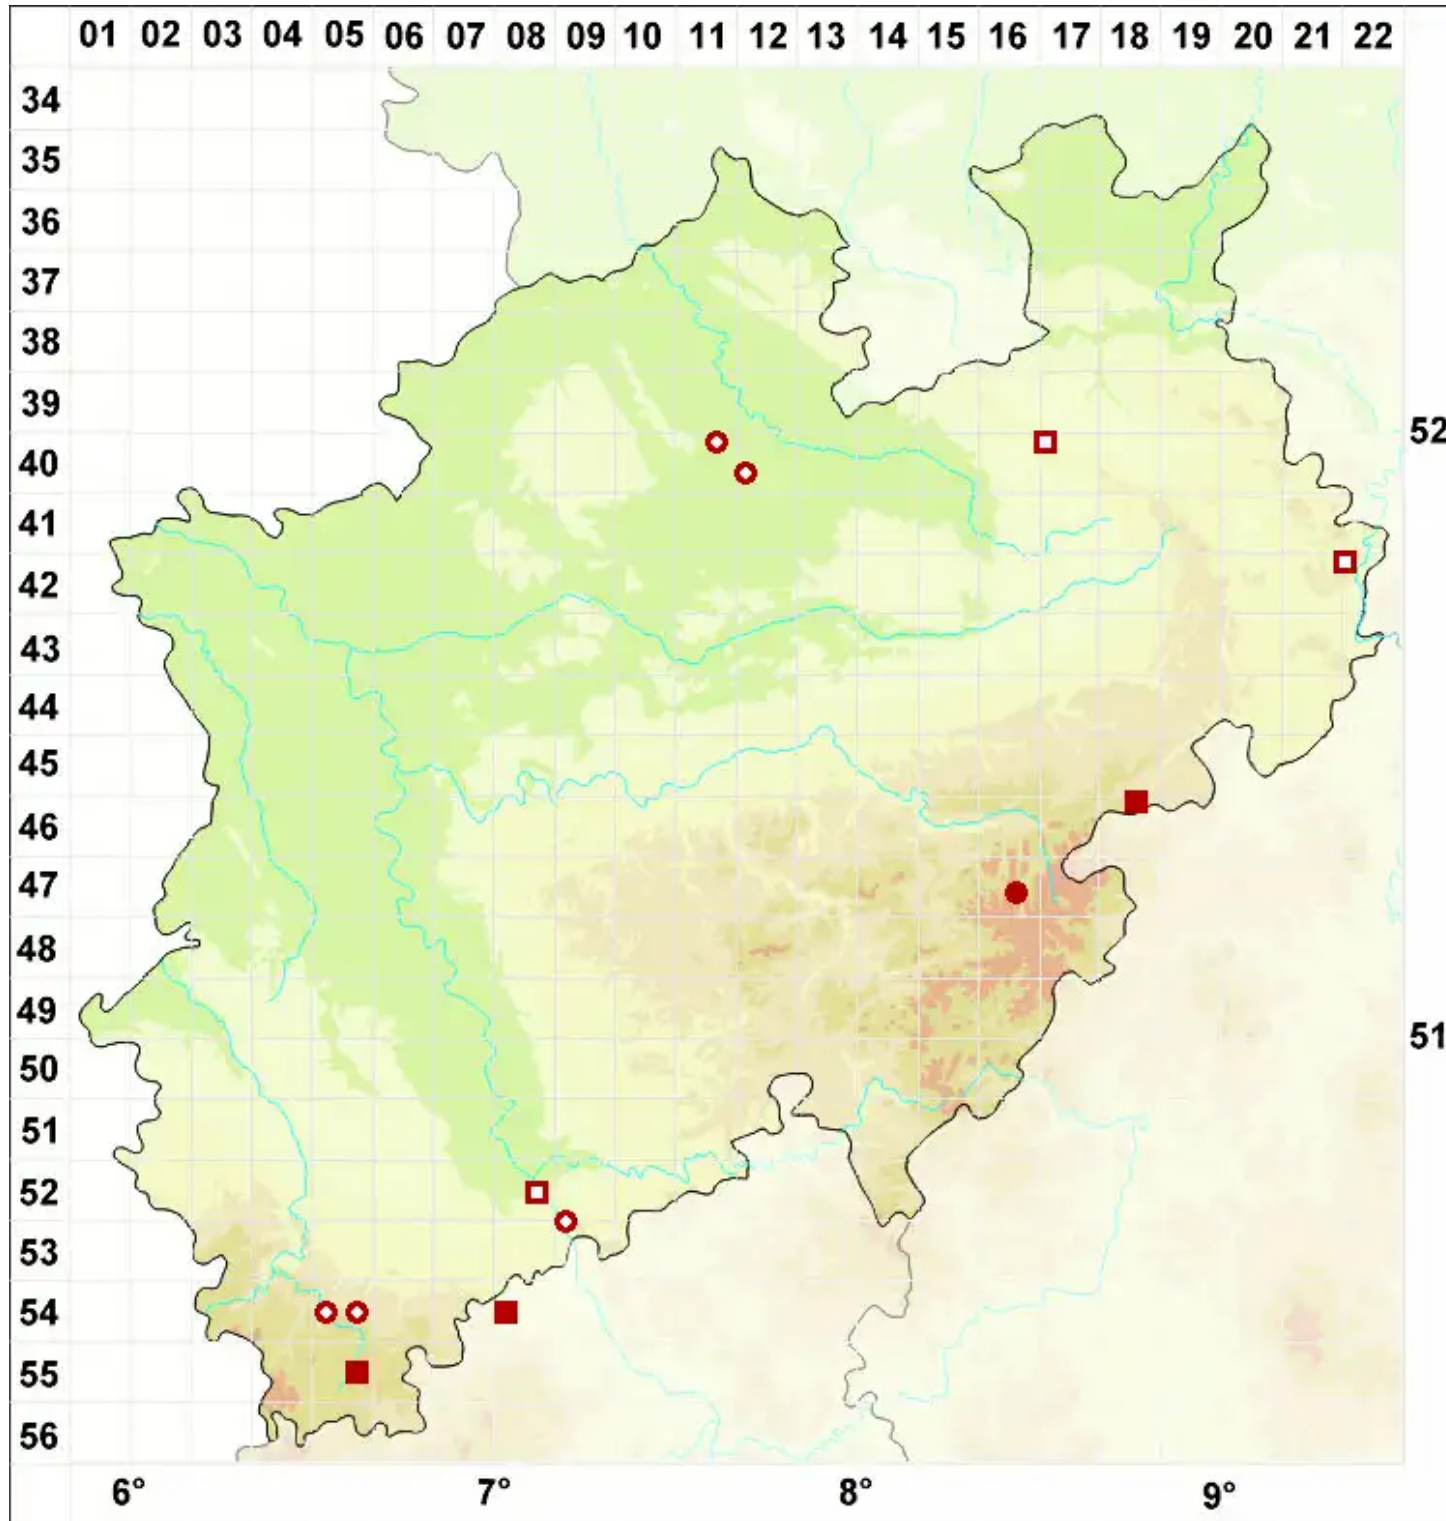

Opegrapha vulgata (Ach.) Ach.

Gewöhnliche Zeichenflechte

Legende:

Symbole:

Ausgefülltes Symbol:
Zeitraum von 1980 bis heute (Aktuelle Angabe)

Leeres Symbol:
Zeitraum vor 1980 (Altangabe)

Quadrat: Herbarbeleg