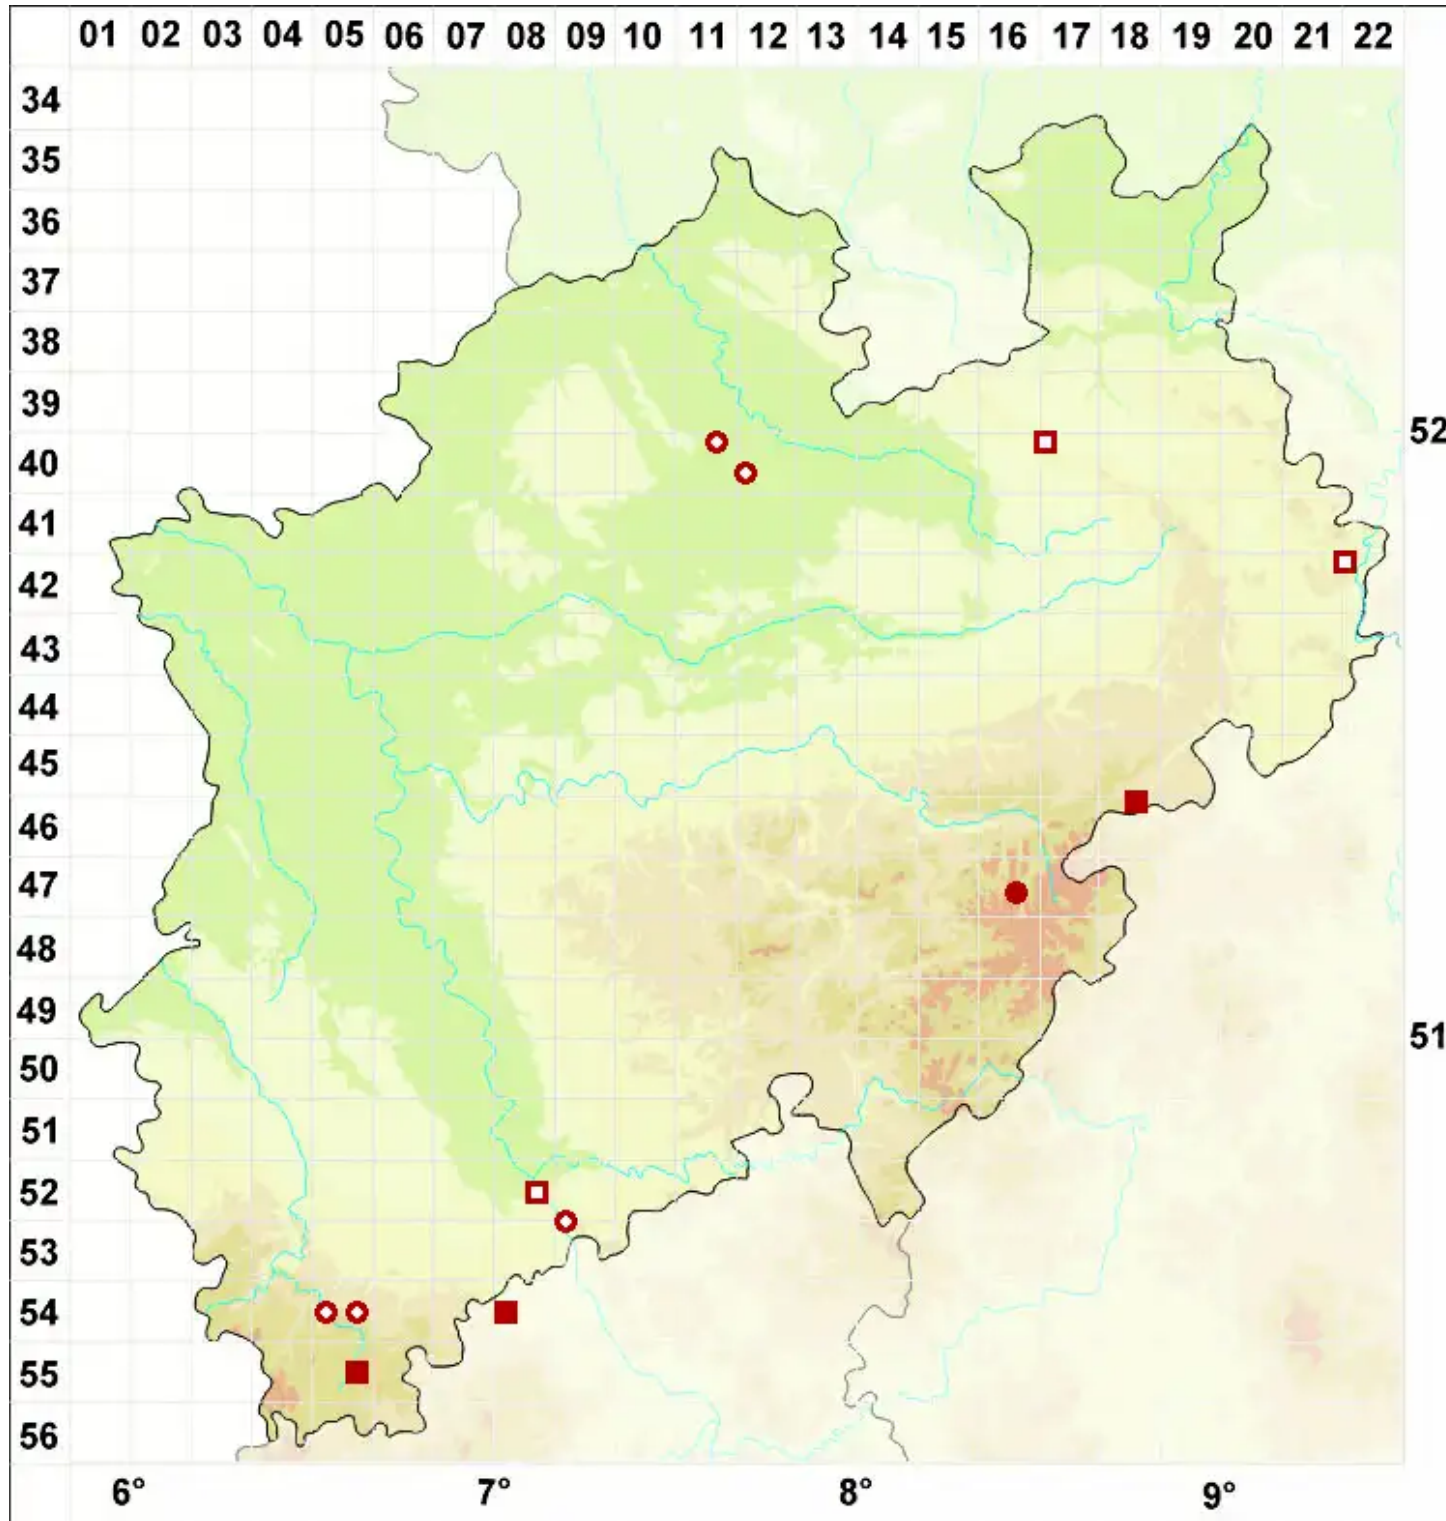

# Opegrapha vulgata (Ach.) Ach.

Gewöhnliche Zeichenflechte

Legende:

- Symbole:**
- Ausgefülltes Symbol:  
Zeitraum von 1980 bis heute (Aktuelle Angabe)
  - Leeres Symbol:  
Zeitraum vor 1980 (Altangabe)
  - Quadrat: Herbarbeleg