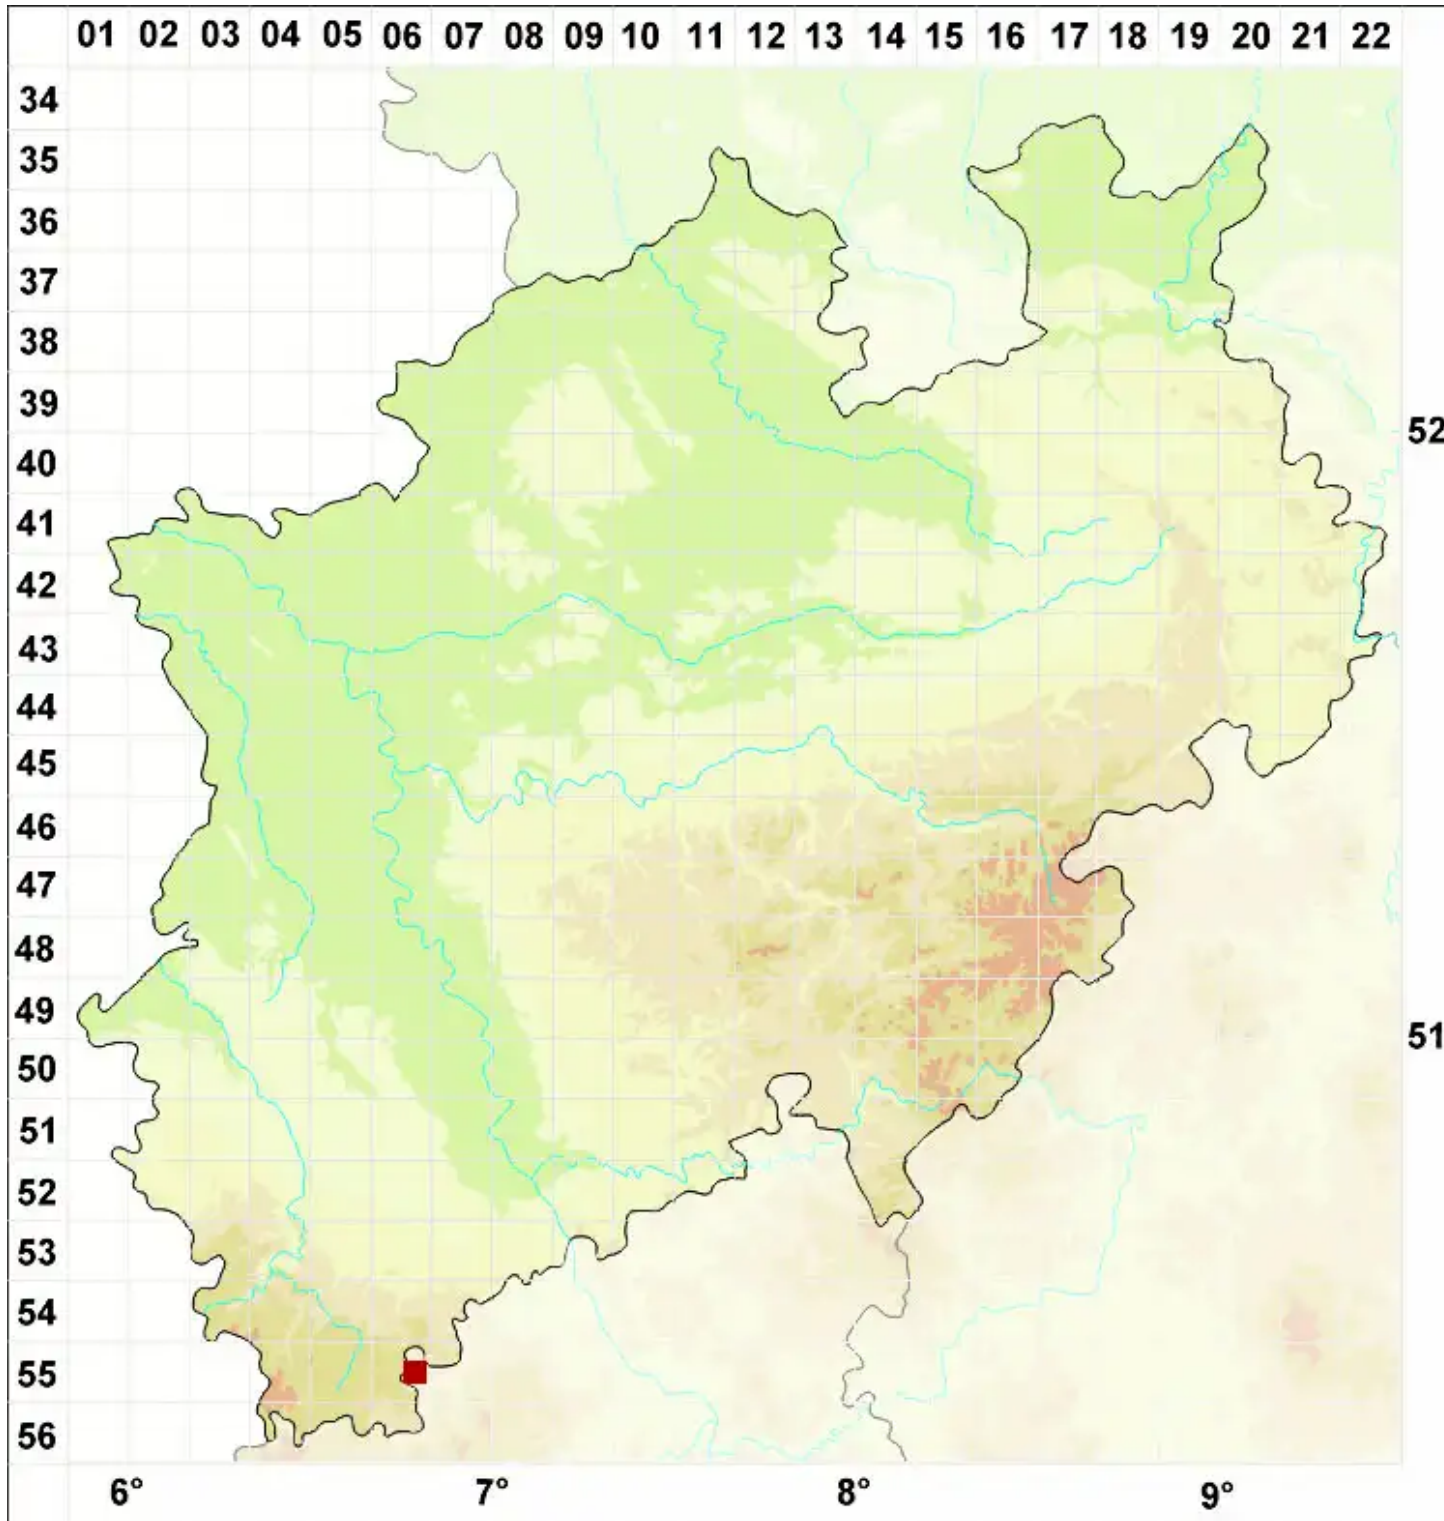

# Opegrapha herbarum Mont.

Legende:

**Symbole:**

Ausgefülltes Symbol:  
Zeitraum von 1980 bis heute (Aktuelle Angabe)

Leeres Symbol:  
Zeitraum vor 1980 (Altangabe)

Quadrat: Herbarbeleg