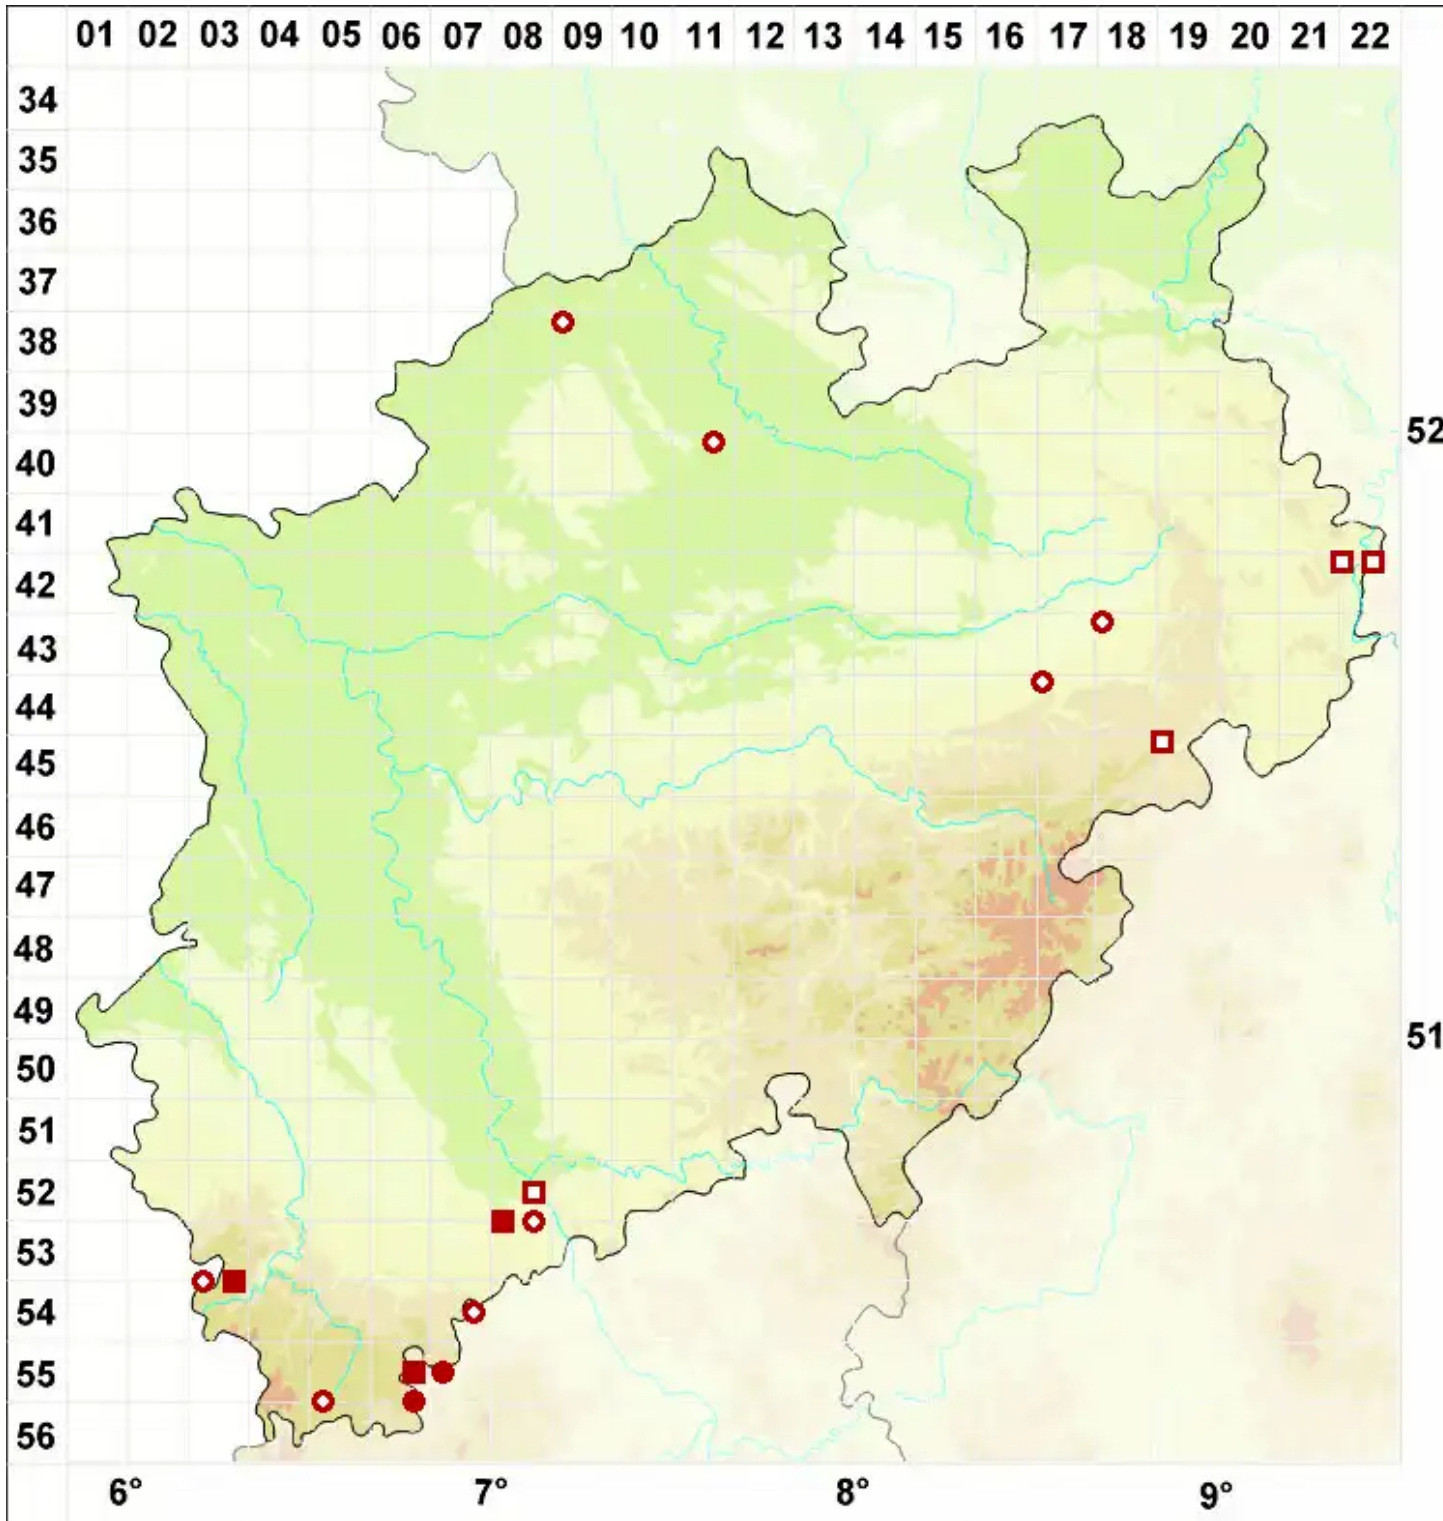

Opegrapha atra Pers.

Legende:

Symbole:
 Ausgefülltes Symbol:
 Zeitraum von 1980 bis heute (Aktuelle Angabe)
 Leeres Symbol:
 Zeitraum vor 1980 (Altangabe)
 Quadrat: Herbarbeleg