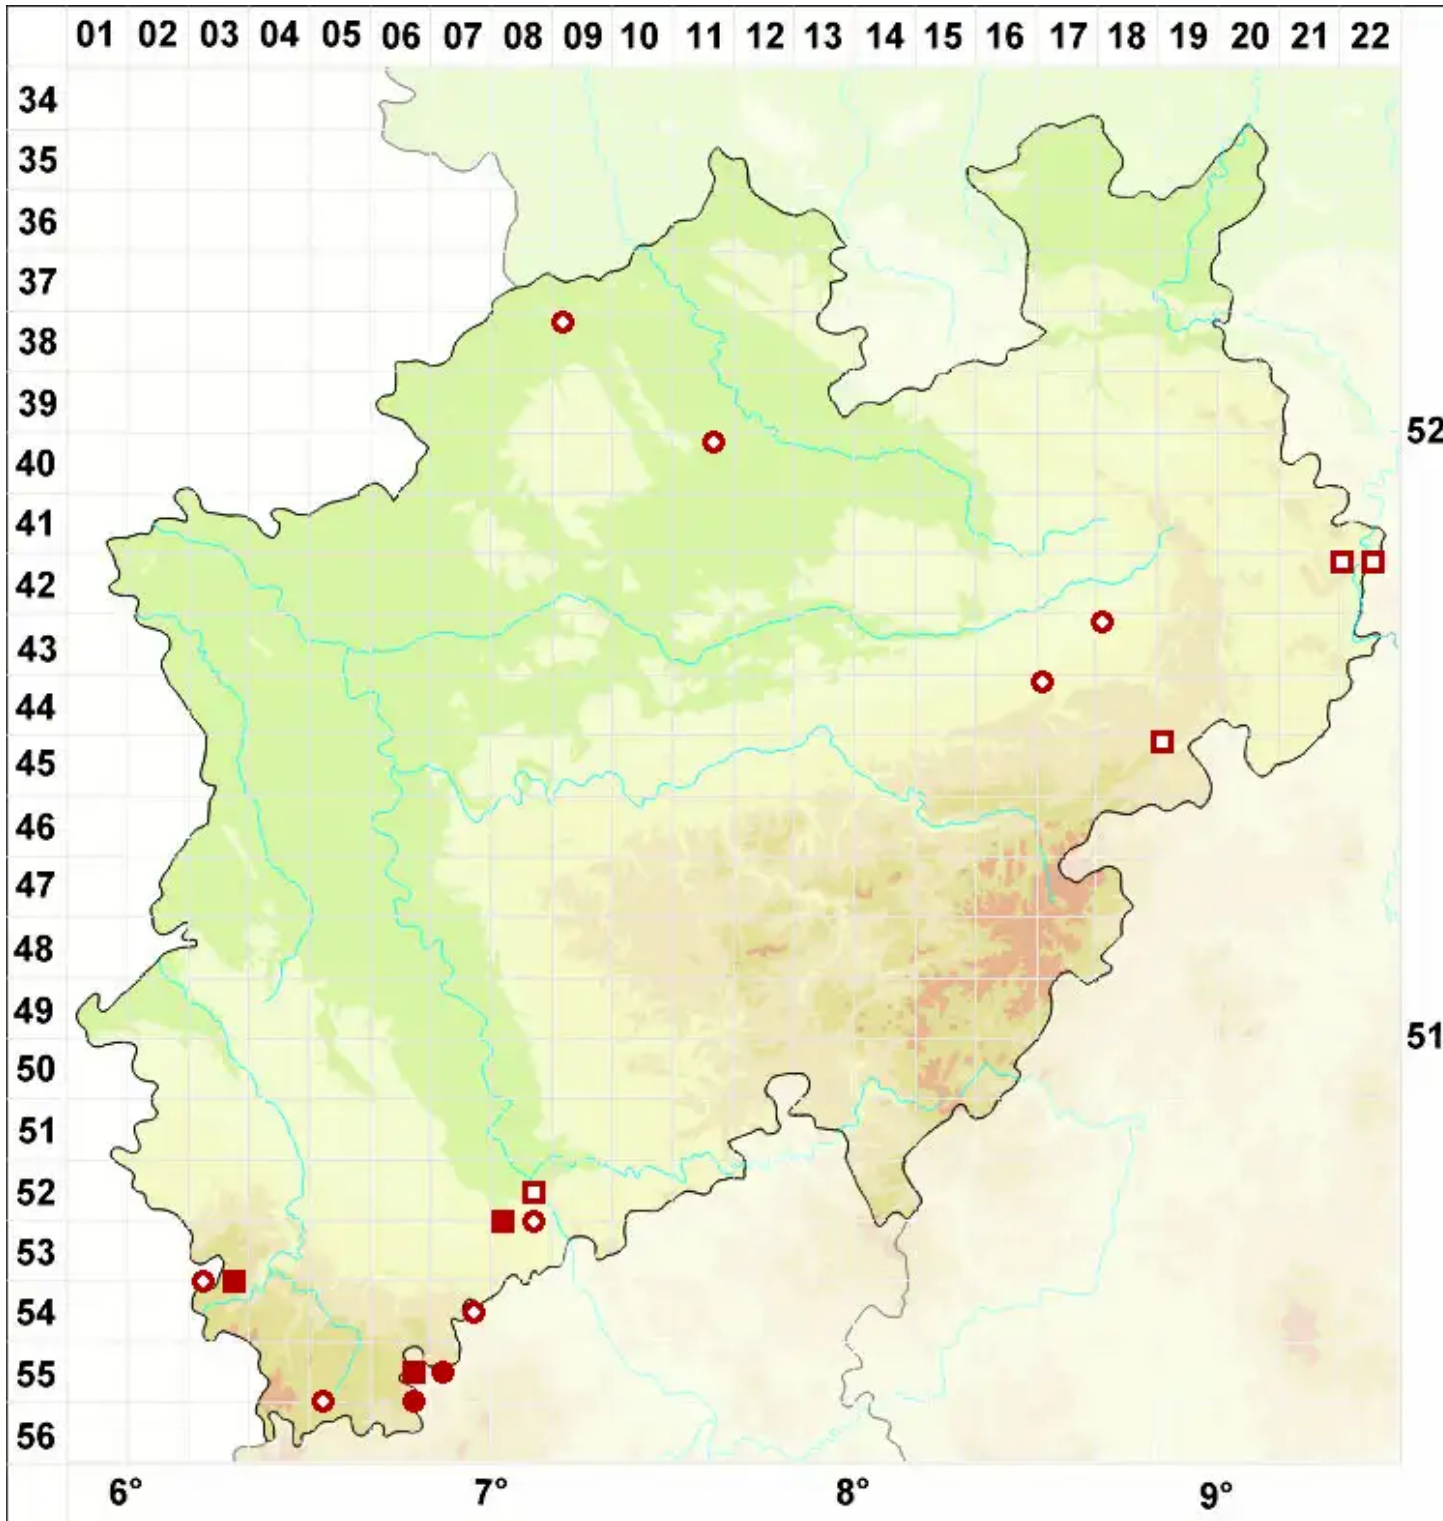

# Opegrapha atra Pers.

Legende:

- Symbole:**
- Ausgefülltes Symbol:  
Zeitraum von 1980 bis heute (Aktuelle Angabe)
  - Leeres Symbol:  
Zeitraum vor 1980 (Altangabe)
  - Quadrat: Herbarbeleg