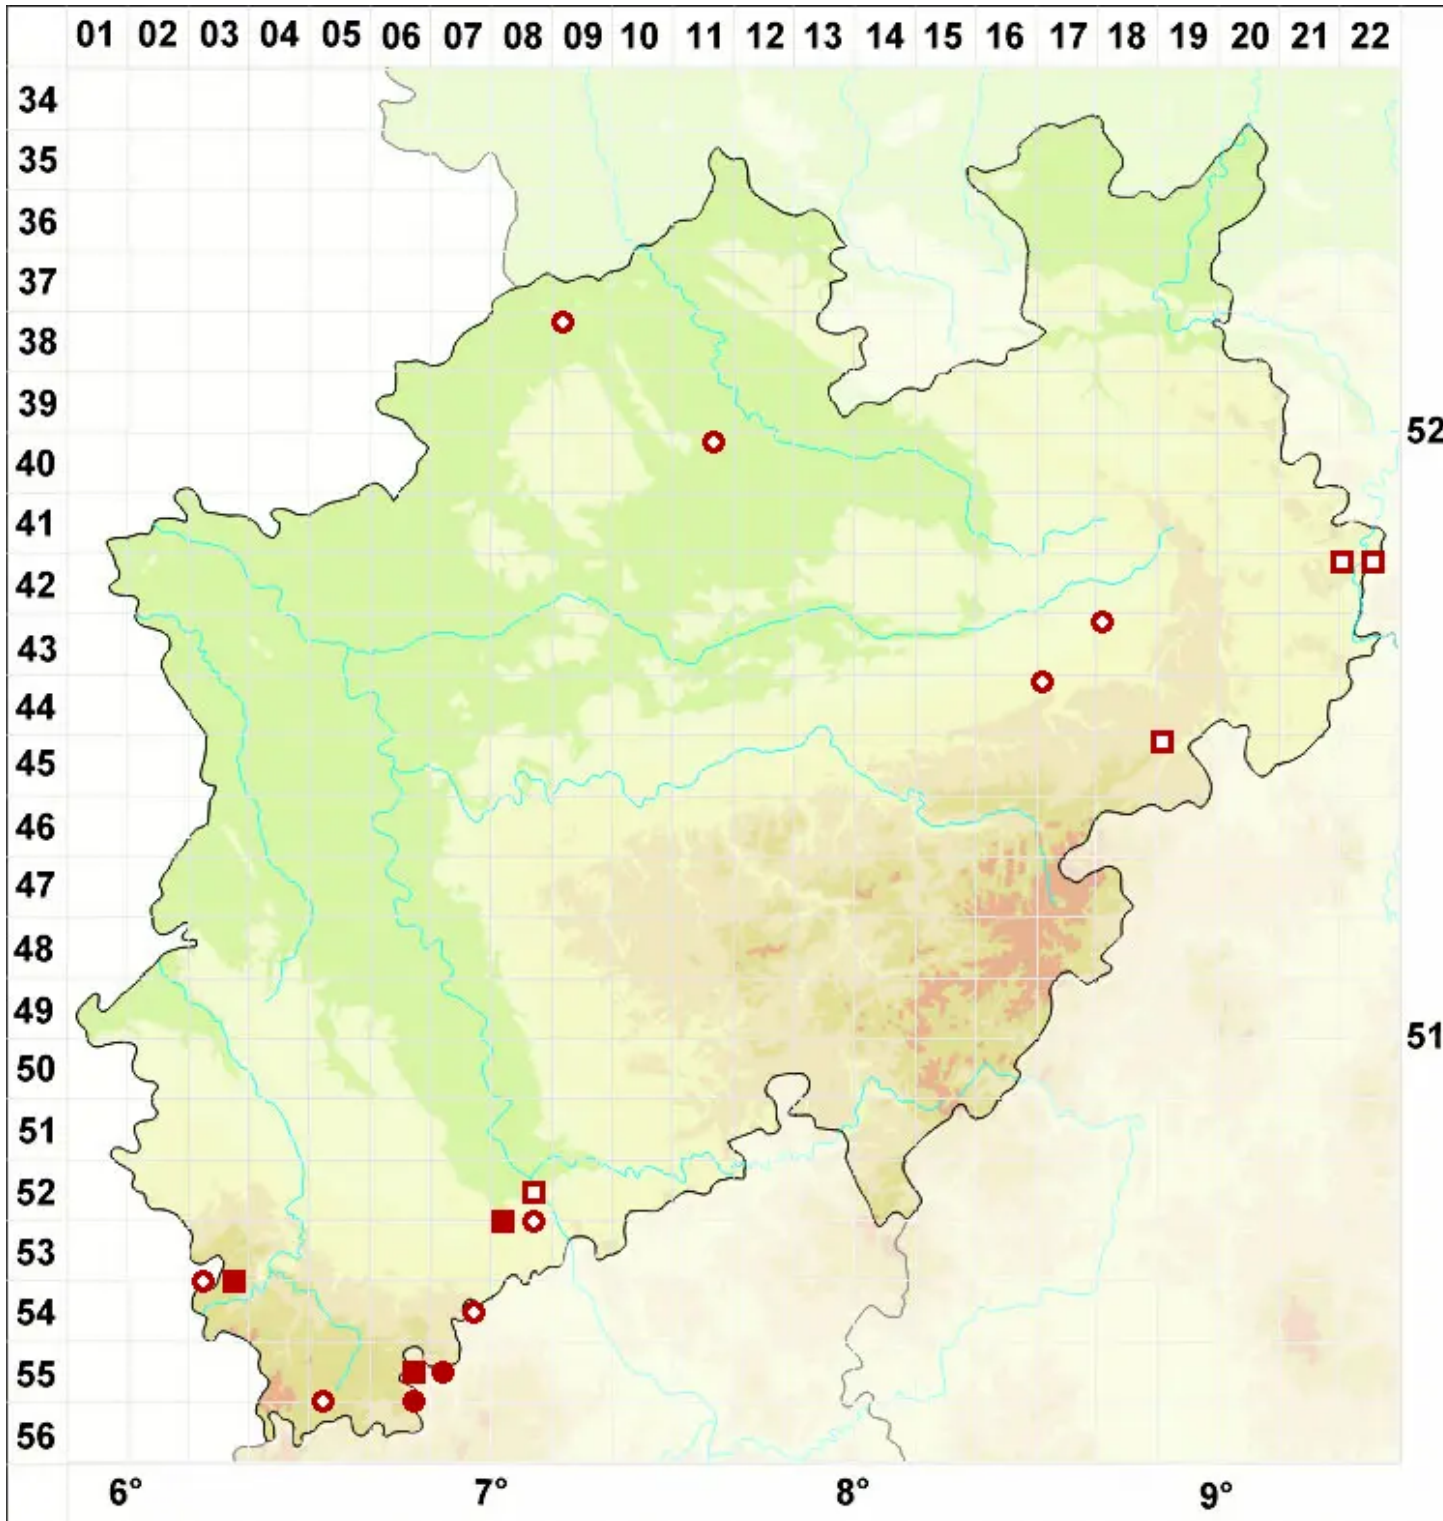

Opegrapha atra Pers.

Legende:

- Symbole:**
- Ausgefülltes Symbol:
Zeitraum von 1980 bis heute (Aktuelle Angabe)
 - Leeres Symbol:
Zeitraum vor 1980 (Altangabe)
 - Quadrat: Herbarbeleg