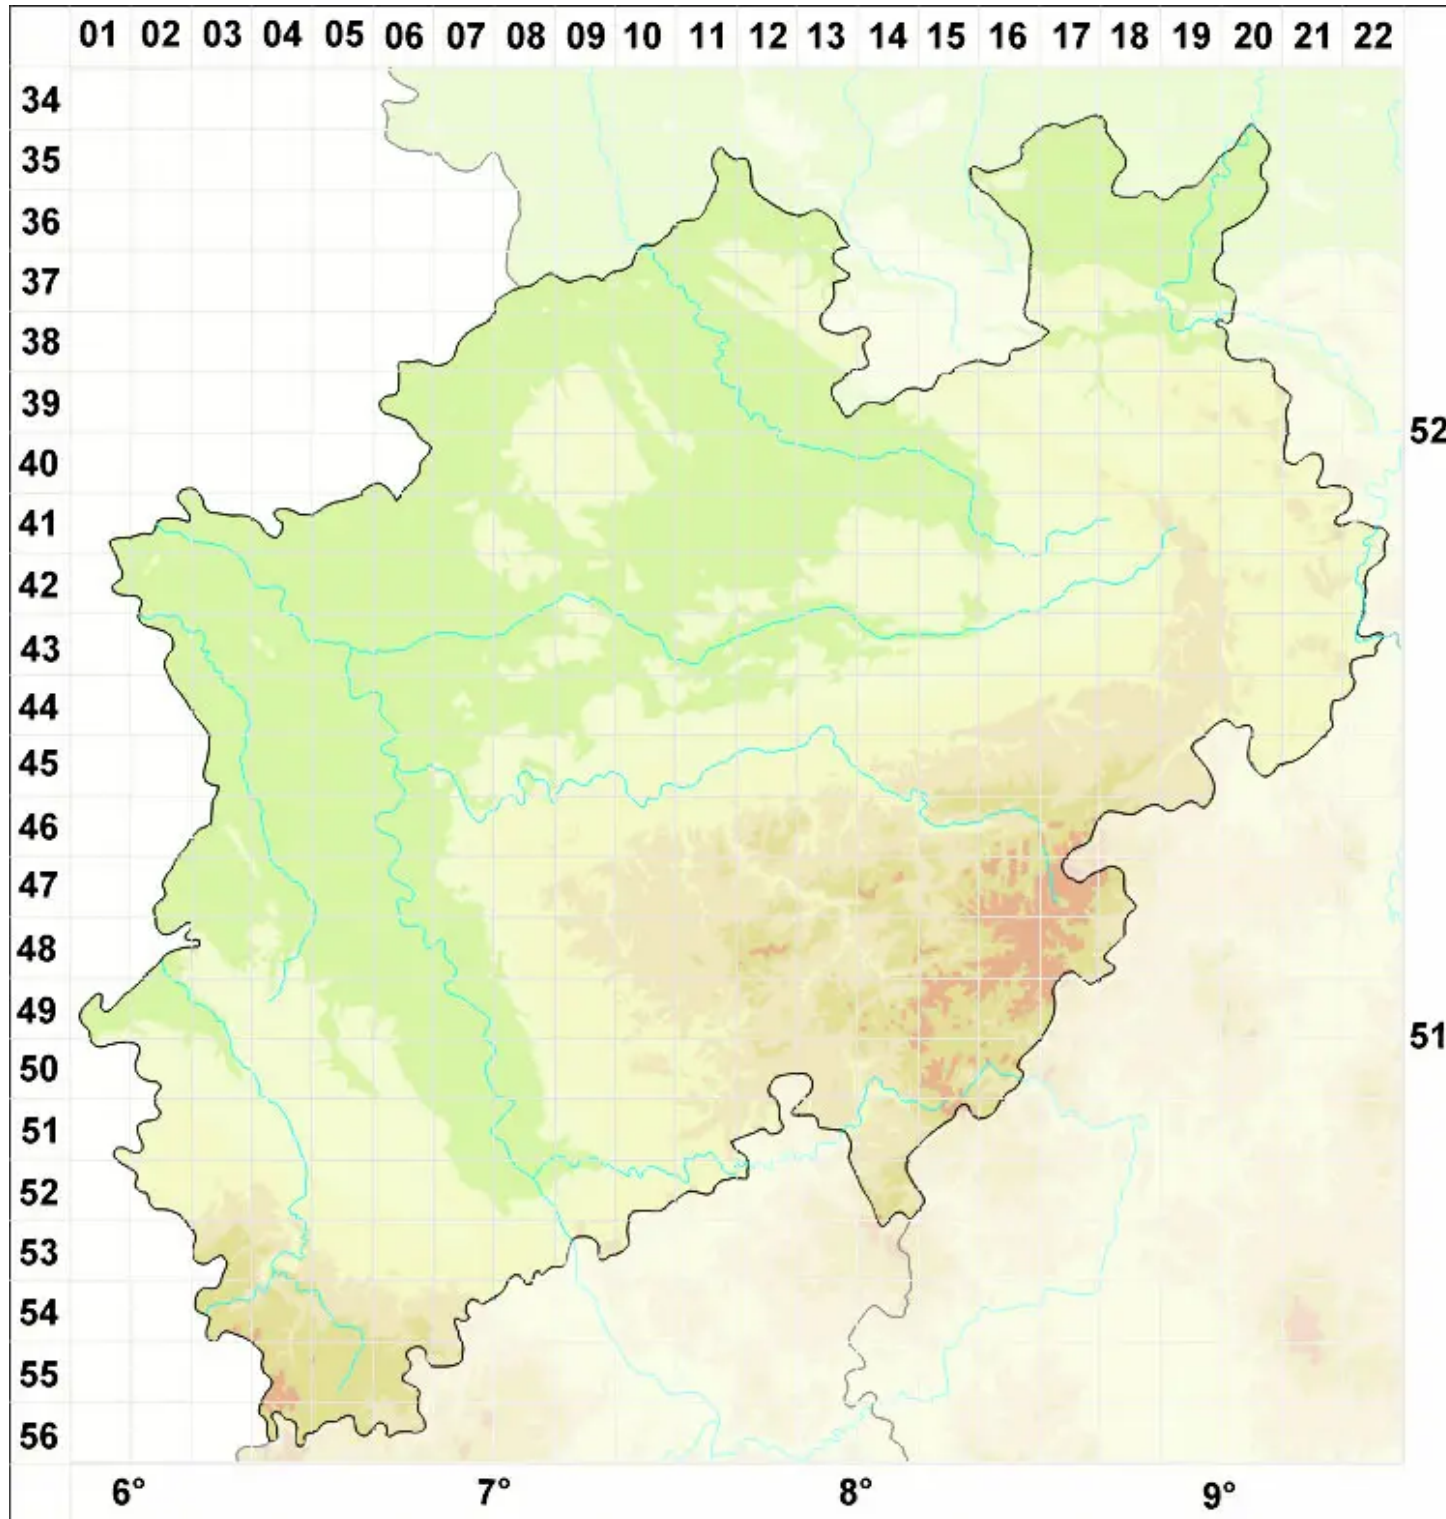

# Opegrapha areniseda Nyl.

Sand-Zeichenflechte

Legende:

**Symbole:**

Ausgefülltes Symbol:  
Zeitraum von 1980 bis heute (Aktuelle Angabe)

Leeres Symbol:  
Zeitraum vor 1980 (Altangabe)

Quadrat: Herbarbeleg