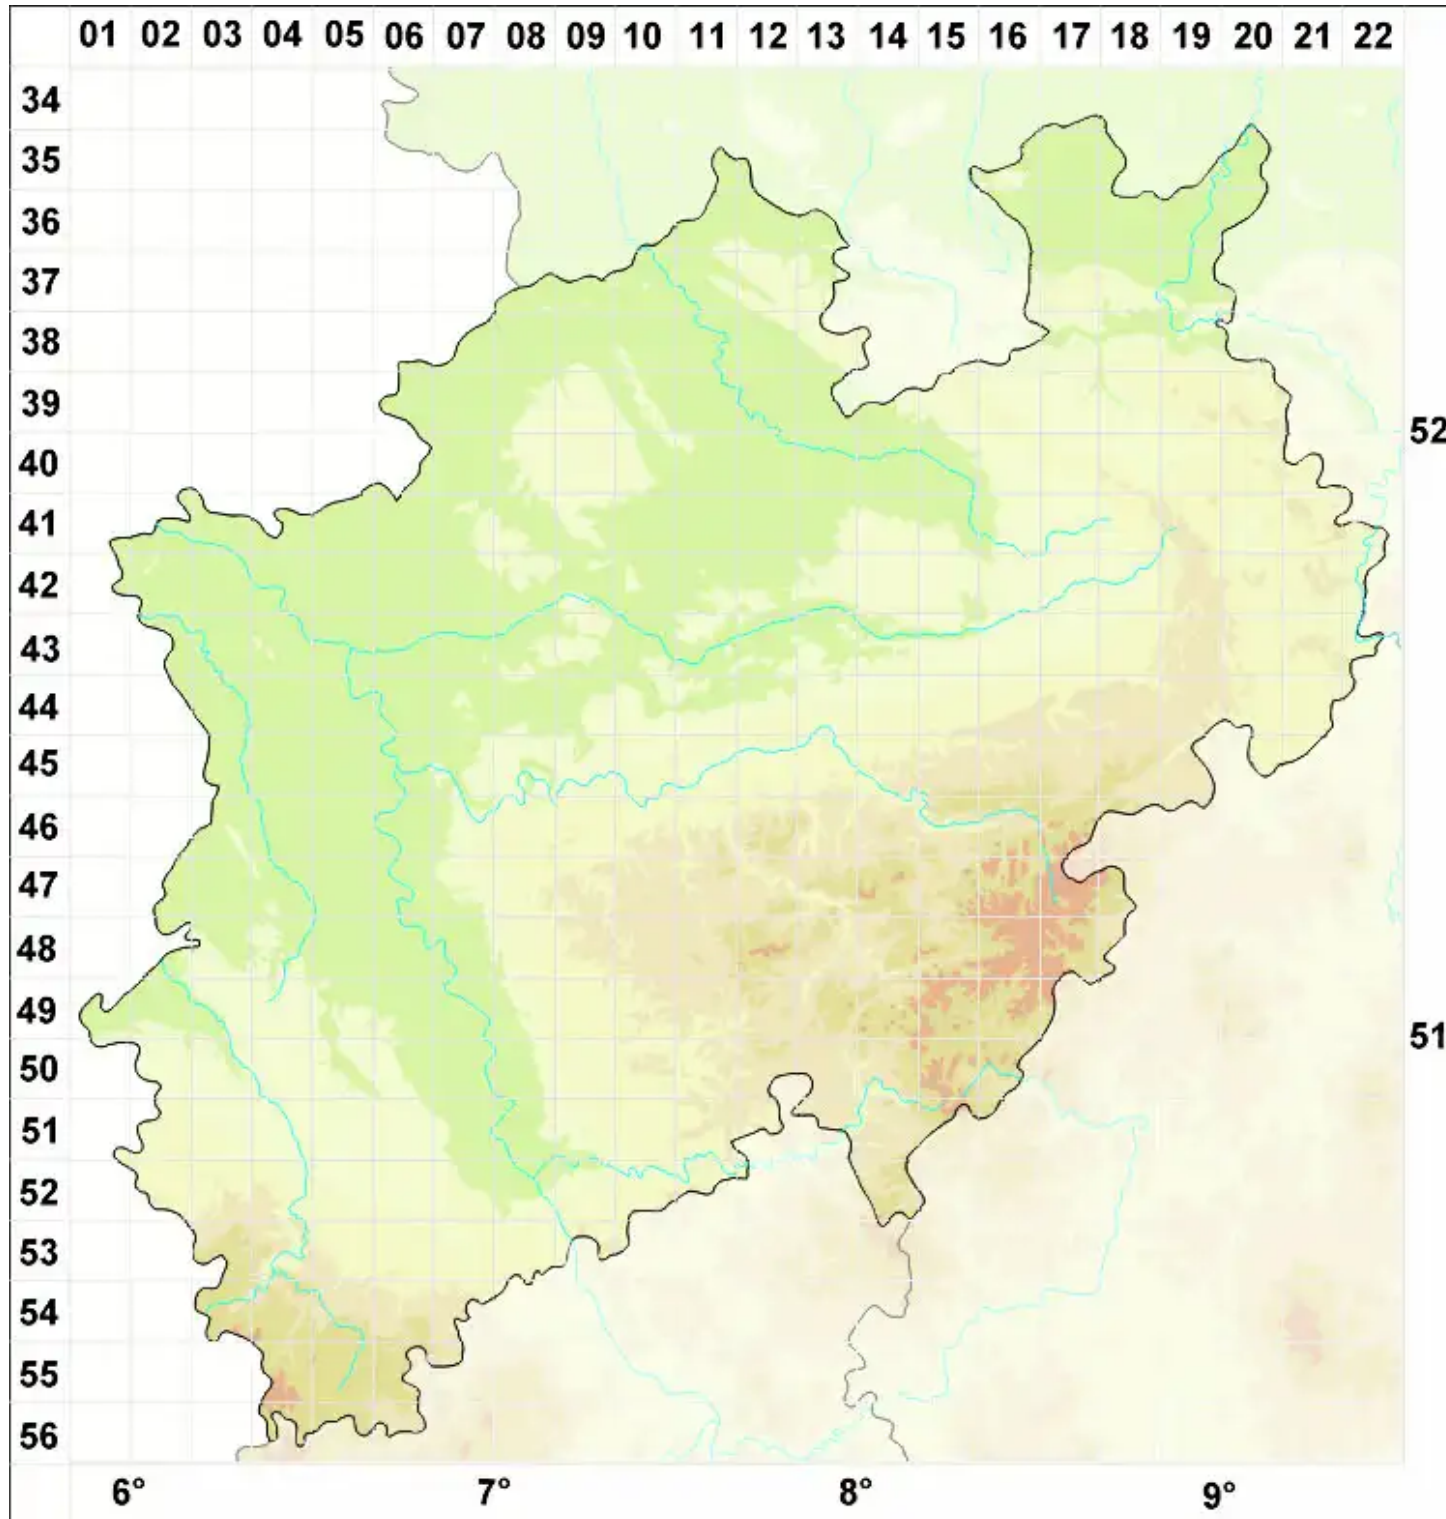

Opegrapha areniseda Nyl.

Sand-Zeichenflechte

Legende:

Symbole:

Ausgefülltes Symbol:
Zeitraum von 1980 bis heute (Aktuelle Angabe)

Leeres Symbol:
Zeitraum vor 1980 (Altangabe)

Quadrat: Herbarbeleg