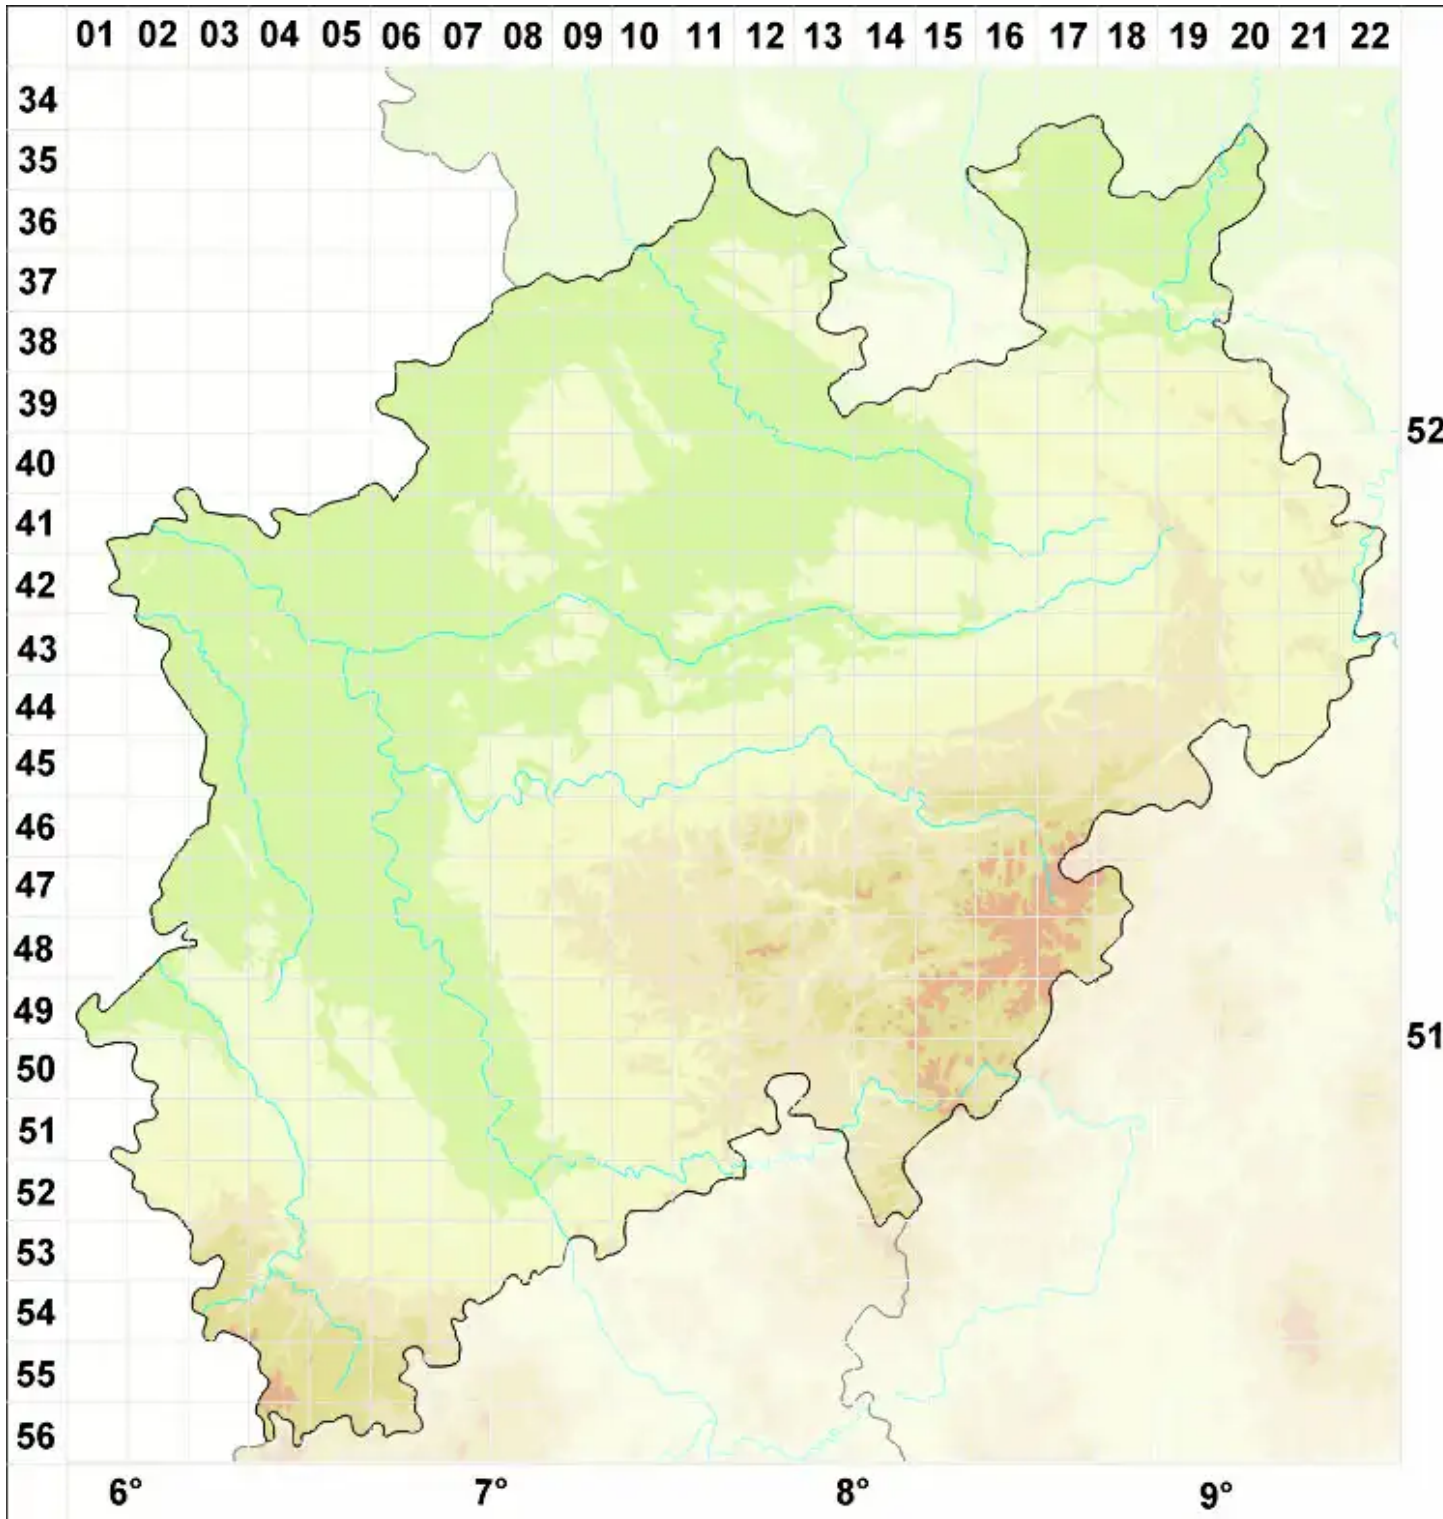

Opegrapha Ach.

Zeichenflechten

Legende:

Symbole:
Ausgefülltes Symbol:
Zeitraum von 1980 bis heute (Aktuelle Angabe)
Leeres Symbol:
Zeitraum vor 1980 (Altangabe)
Quadrat: Herbarbeleg