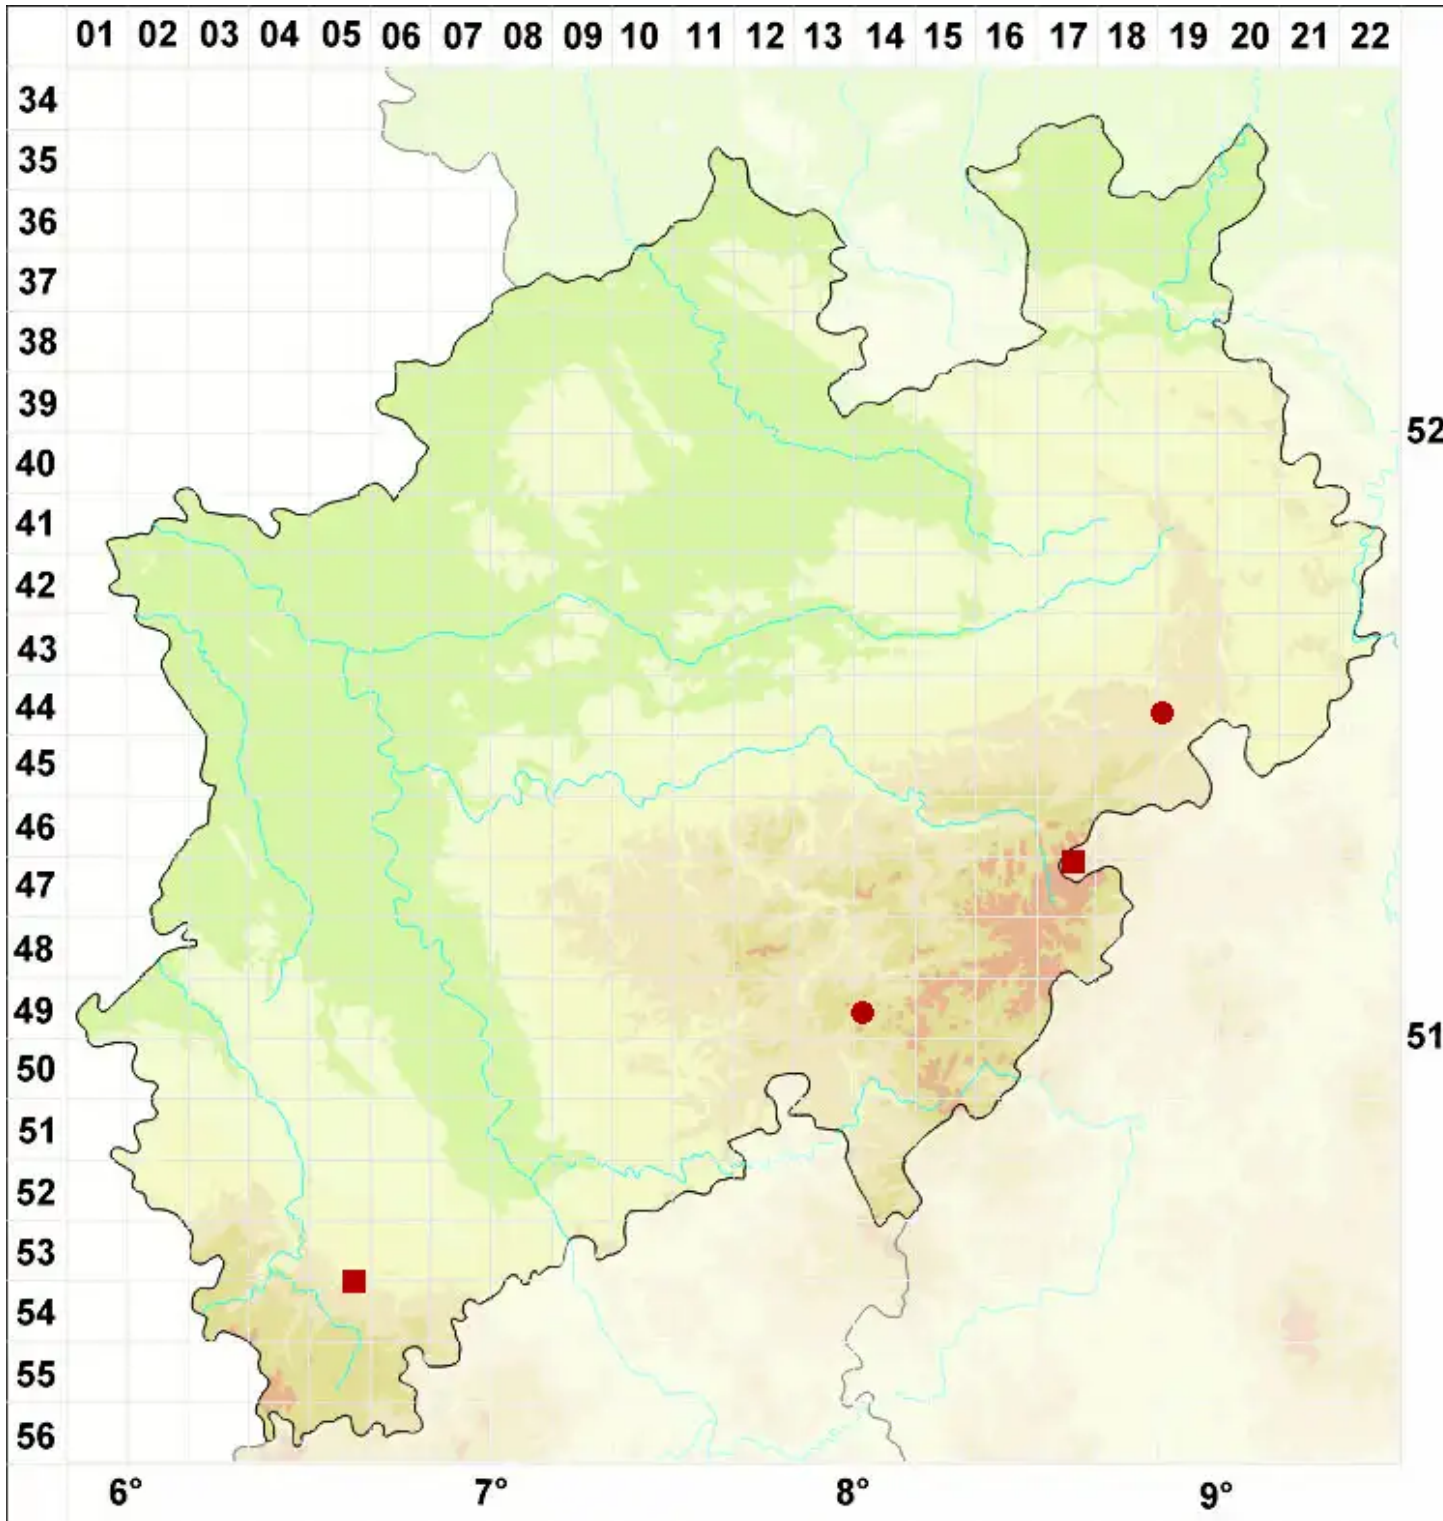

Lichenomphalia umbellifera (L.) Redhead, Lutzoni, Moncalvo

Heide-Hutflechte

Legende:

- Symbole:**
- Ausgefülltes Symbol:
Zeitraum von 1980 bis heute (Aktuelle Angabe)
 - Leeres Symbol:
Zeitraum vor 1980 (Altangabe)
 - Quadrat: Herbarbeleg