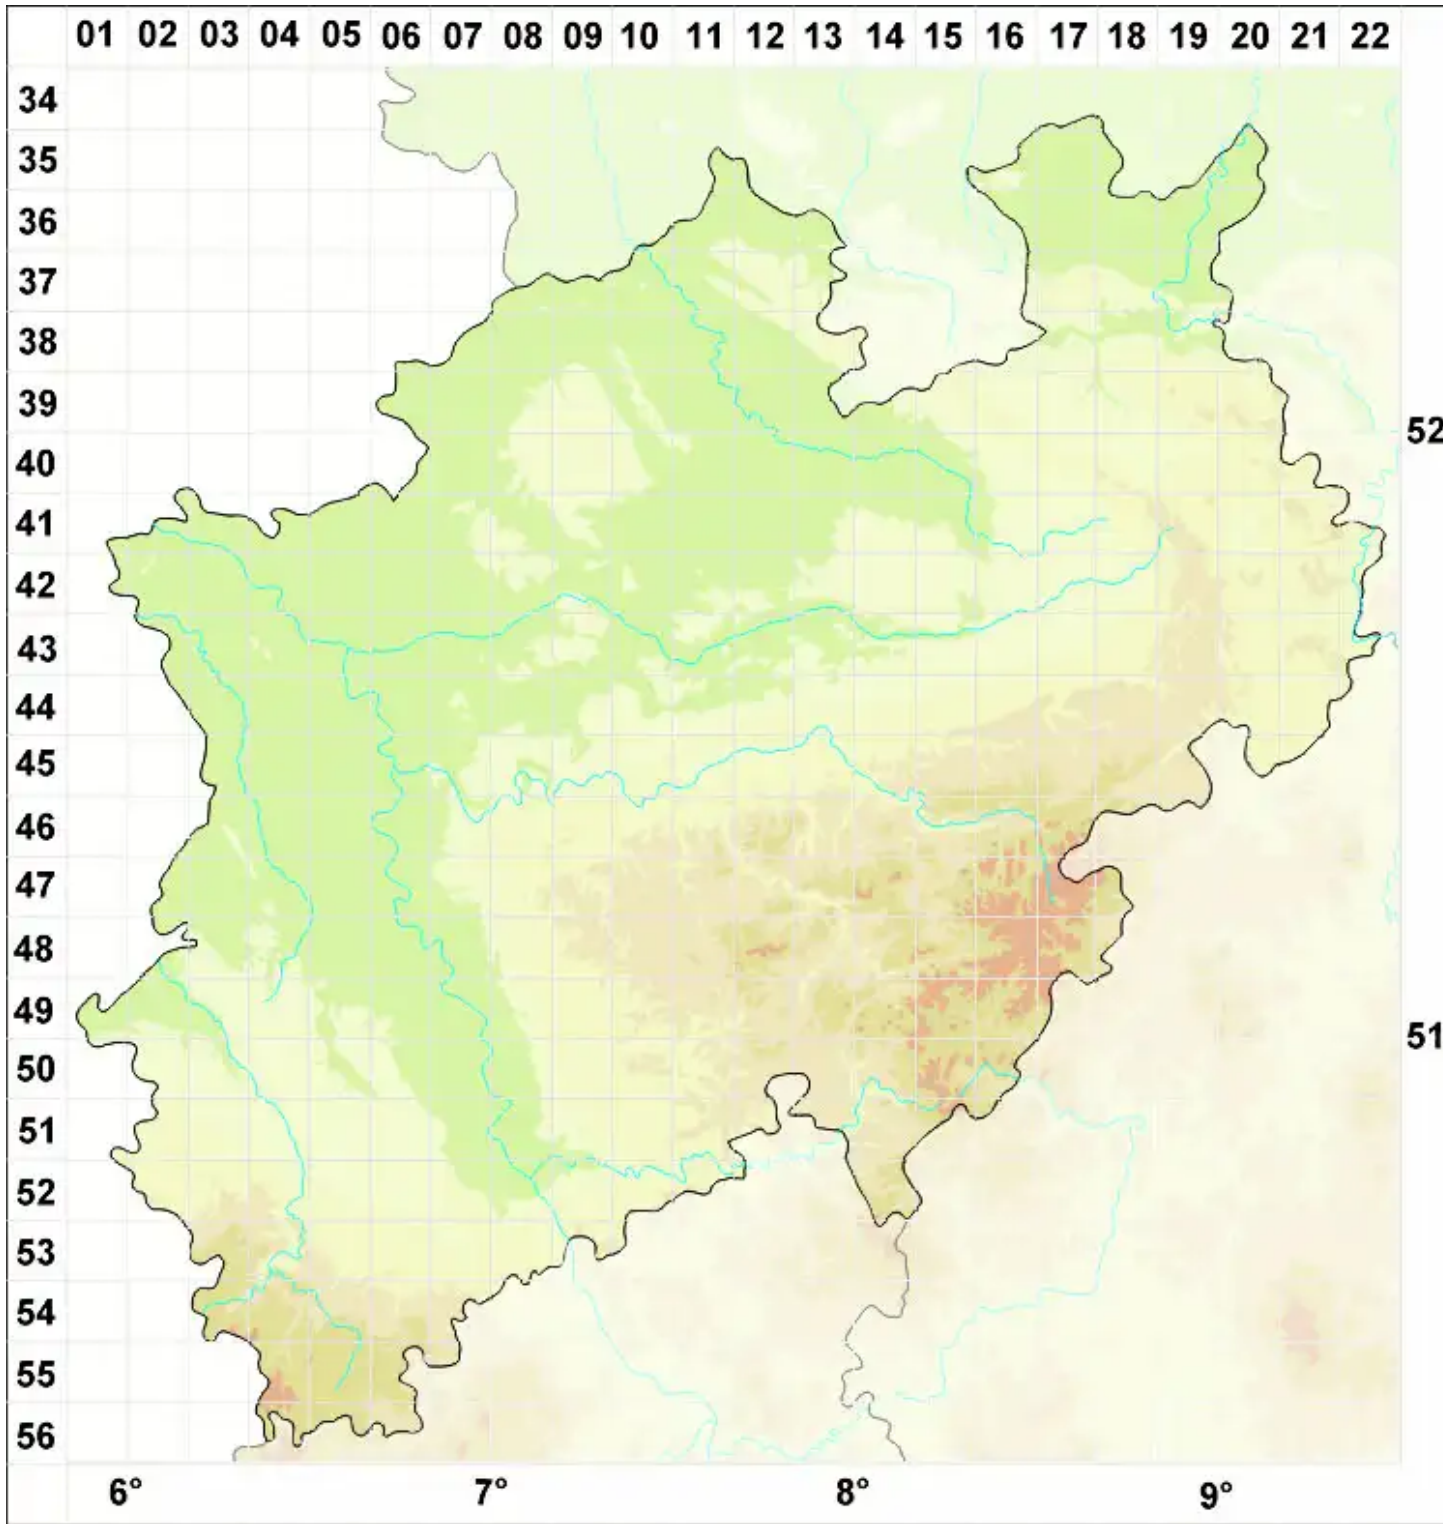

Lichenomphalia alpina (Britzelm.) Redhead, Lutzoni, Moncalvo

Alpen-Hutflechte

Legende:

Symbole:

Ausgefülltes Symbol:
Zeitraum von 1980 bis heute (Aktuelle Angabe)

Leeres Symbol:
Zeitraum vor 1980 (Altangabe)

Quadrat: Herbarbeleg