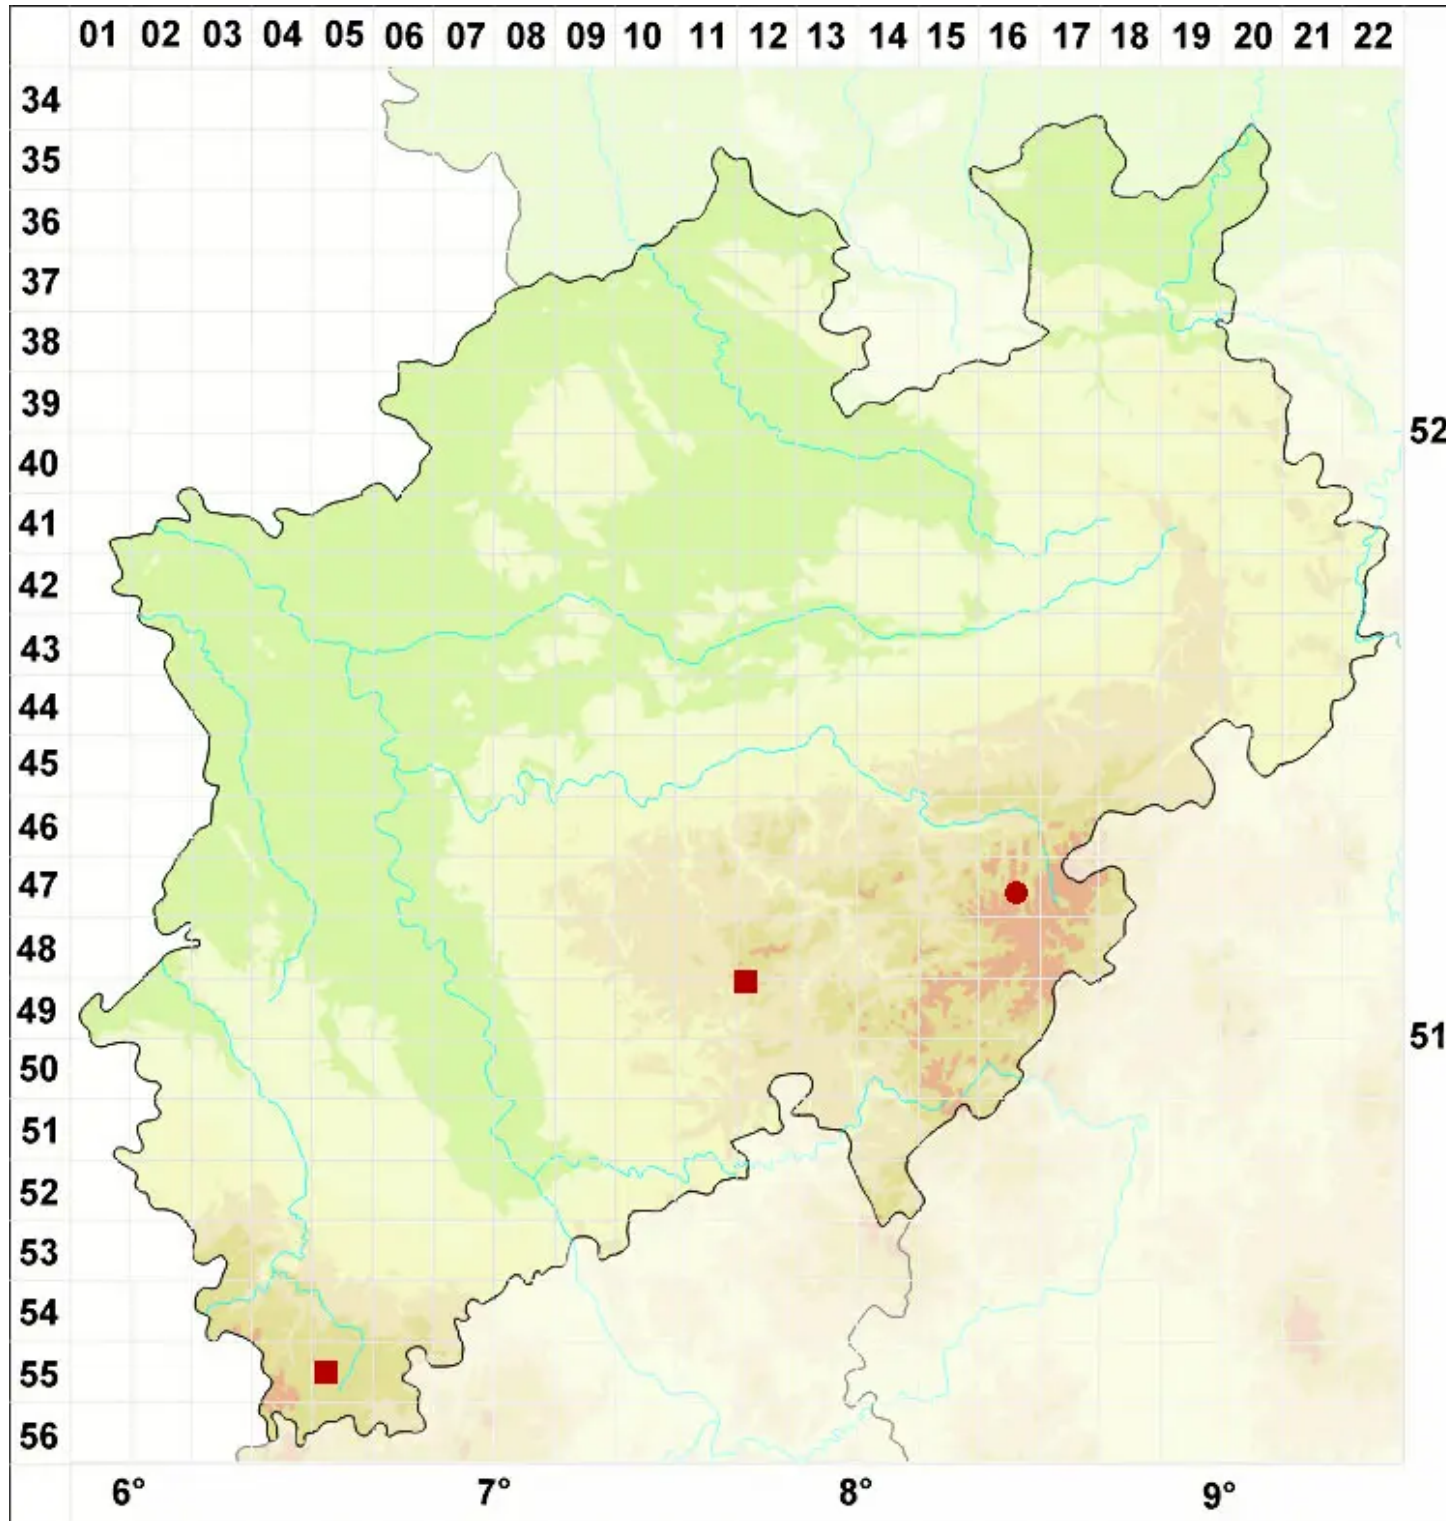

# Ochrolechia turneri (Sm.) Hasselrot

Gewöhnliche Cremeflechte

Legende:

**Symbole:**

Ausgefülltes Symbol:  
Zeitraum von 1980 bis heute (Aktuelle Angabe)

Leeres Symbol:  
Zeitraum vor 1980 (Altangabe)

Quadrat: Herbarbeleg