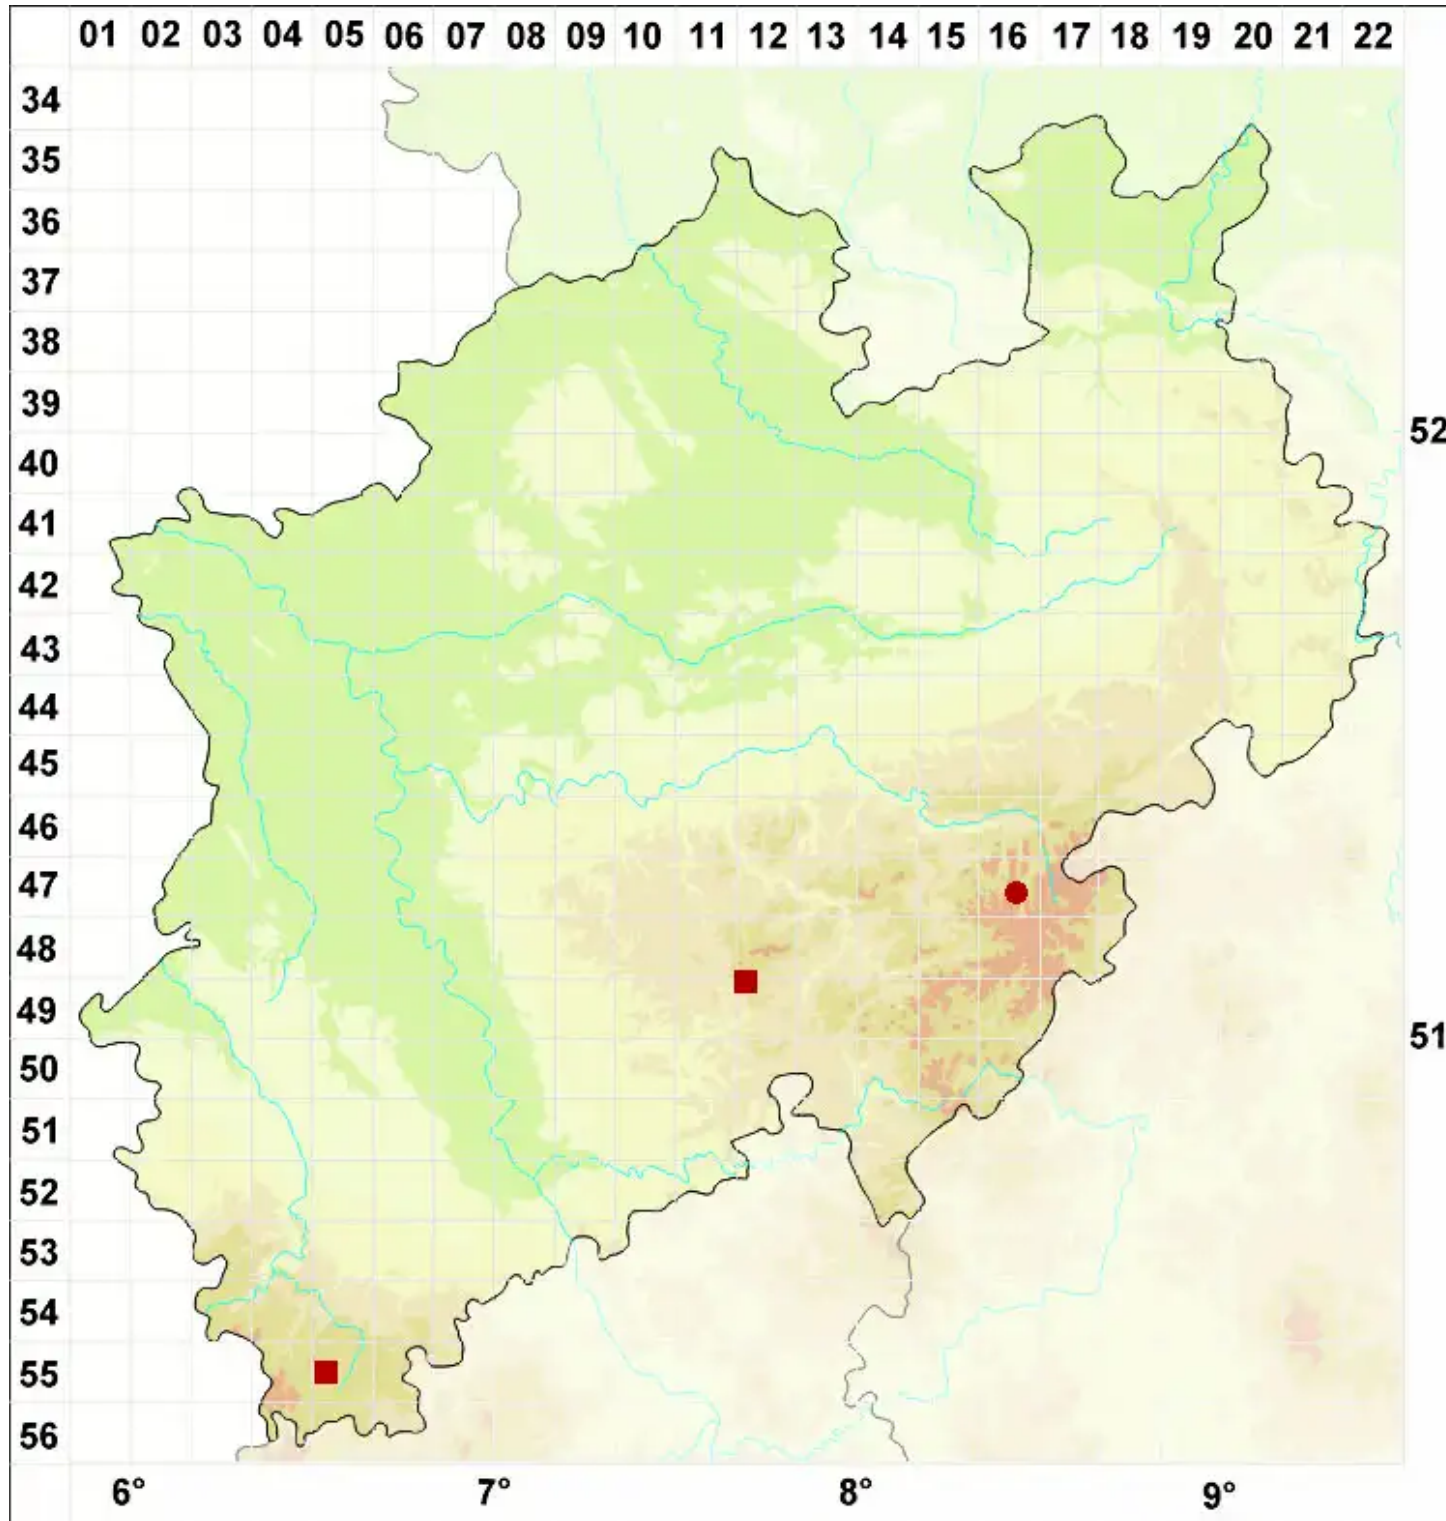

Ochrolechia turneri (Sm.) Hasselrot

Gewöhnliche Cremeflechte

Legende:

- Symbole:**
Ausgefülltes Symbol:
Zeitraum von 1980 bis heute (Aktuelle Angabe)
Leeres Symbol:
Zeitraum vor 1980 (Altangabe)
Quadrat: Herbarbeleg