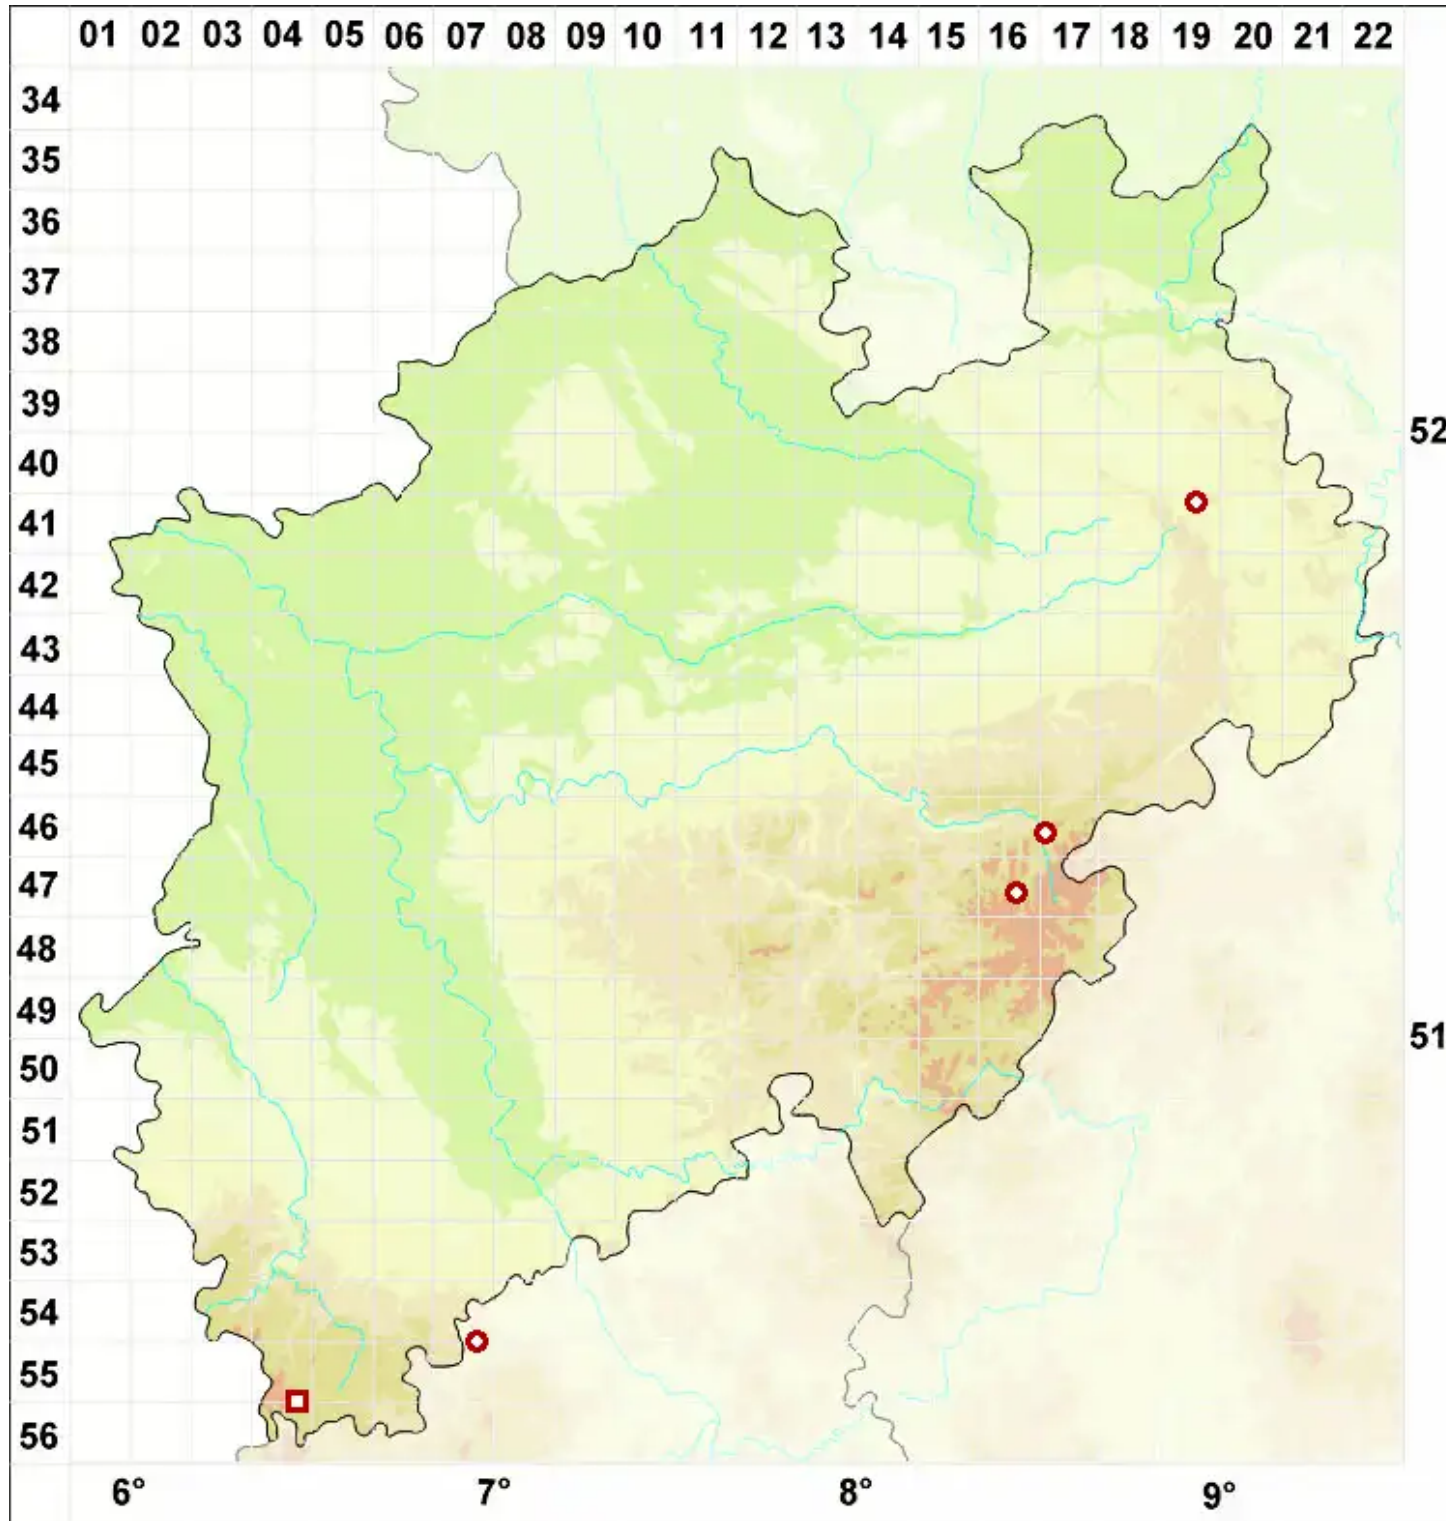

Ochrolechia tartarea (L.) A. Massal.

Weinsteinflechte

Legende:

- Symbole:**
- Ausgefülltes Symbol:
Zeitraum von 1980 bis heute (Aktuelle Angabe)
 - Leeres Symbol:
Zeitraum vor 1980 (Altangabe)
 - Quadrat: Herbarbeleg