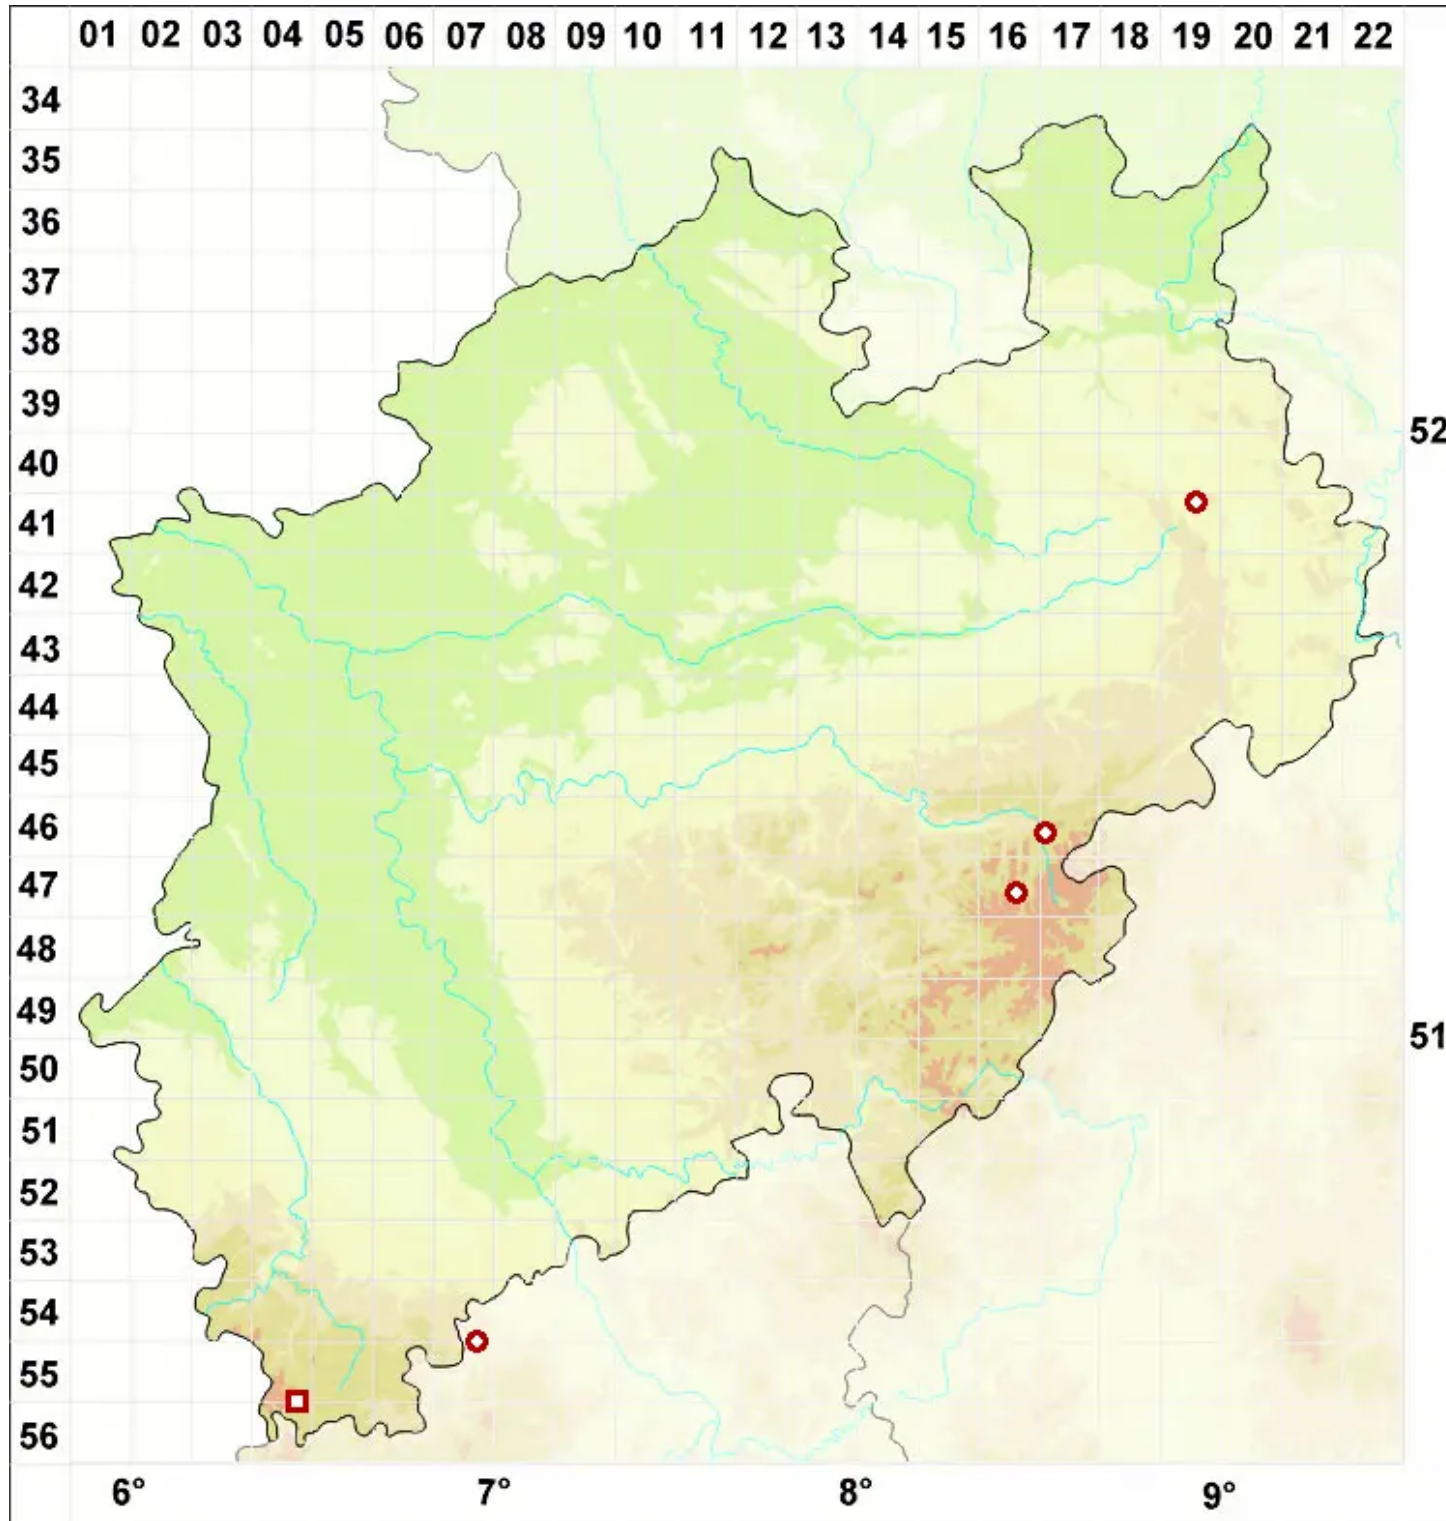

Ochrolechia tartarea (L.) A. Massal.

Weinsteinflechte

Legende:

Symbole:
Ausgefülltes Symbol:
Zeitraum von 1980 bis heute (Aktuelle Angabe)
Leeres Symbol:
Zeitraum vor 1980 (Altangabe)
Quadrat: Herbarbeleg