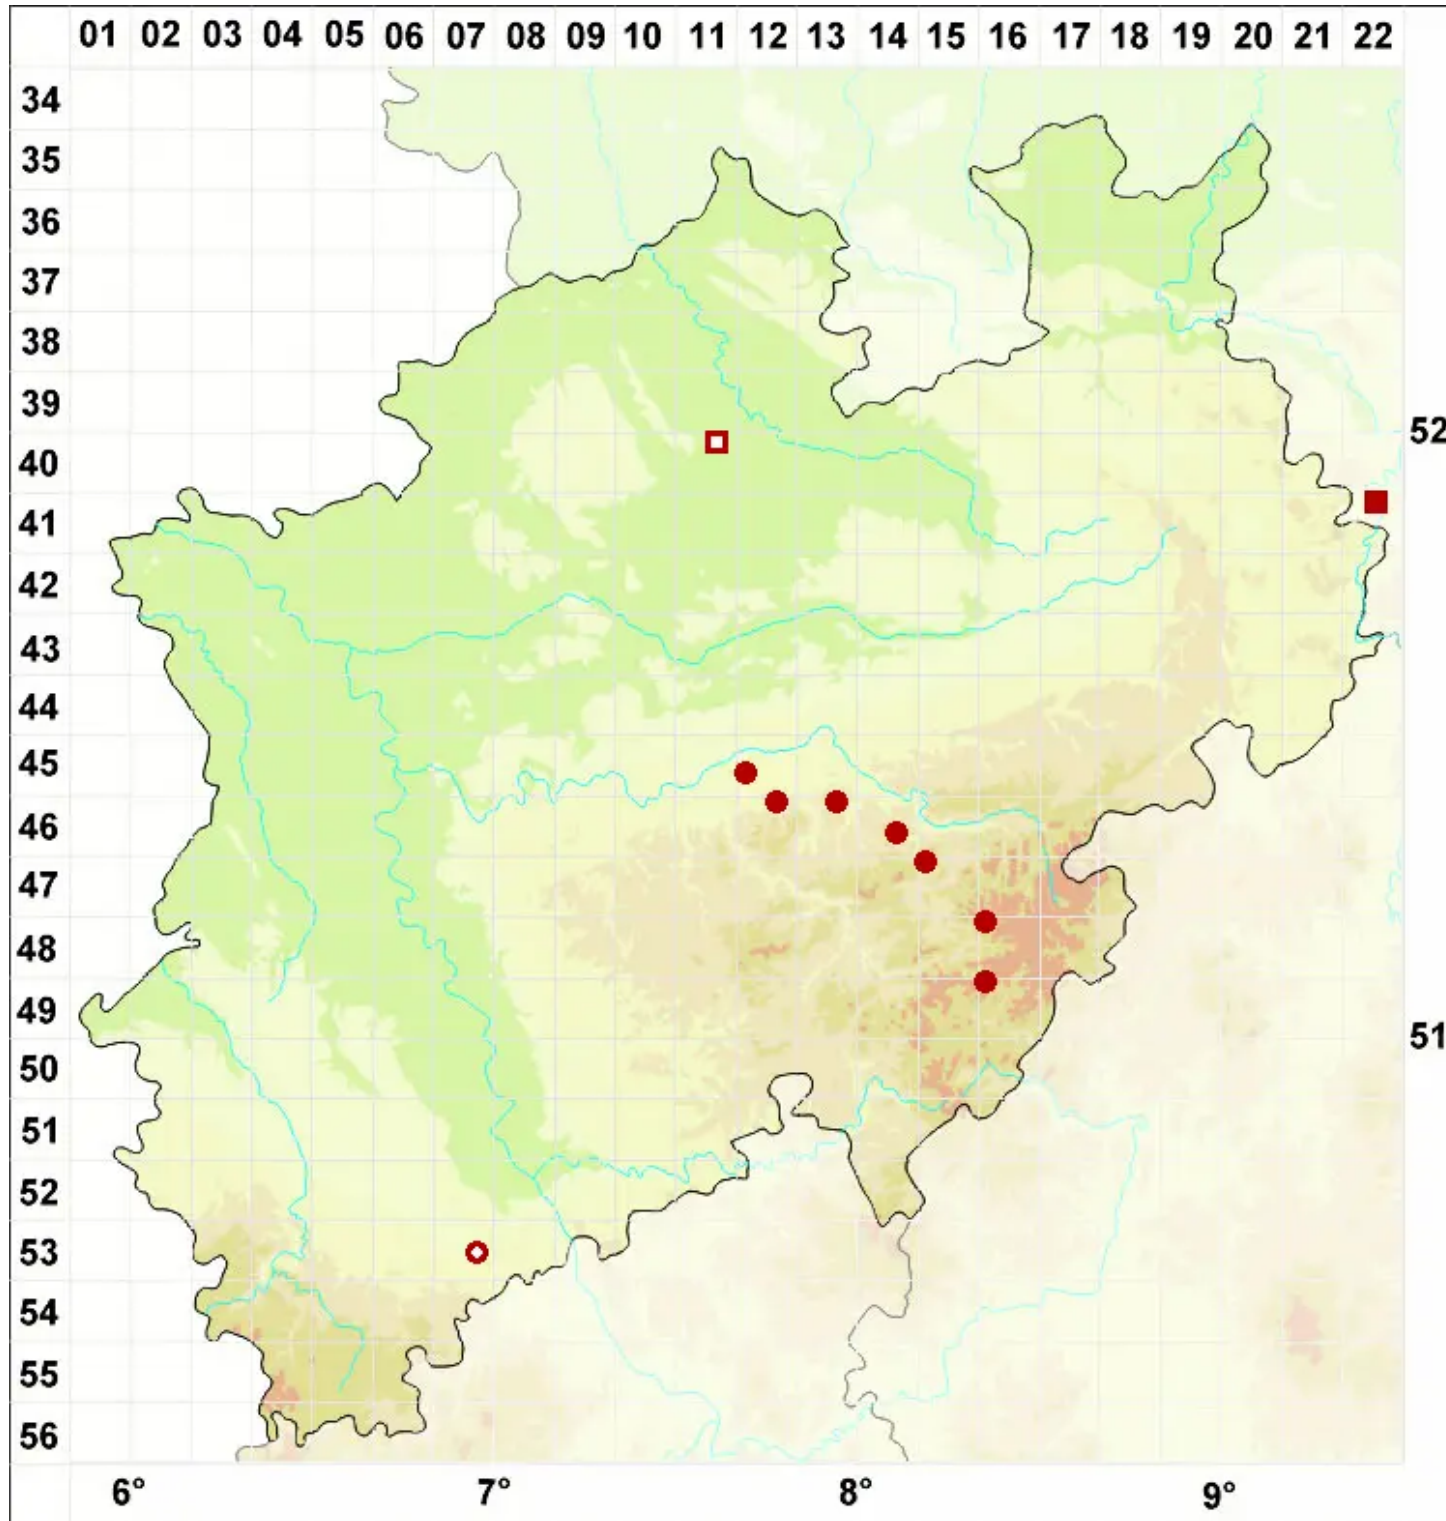

Ochrolechia subviridis (Høeg) Erichsen

Körnige Cremeflechte

Legende:

- Symbole:**
- Ausgefülltes Symbol:
Zeitraum von 1980 bis heute (Aktuelle Angabe)
 - Leeres Symbol:
Zeitraum vor 1980 (Altangabe)
 - Quadrat: Herbarbeleg