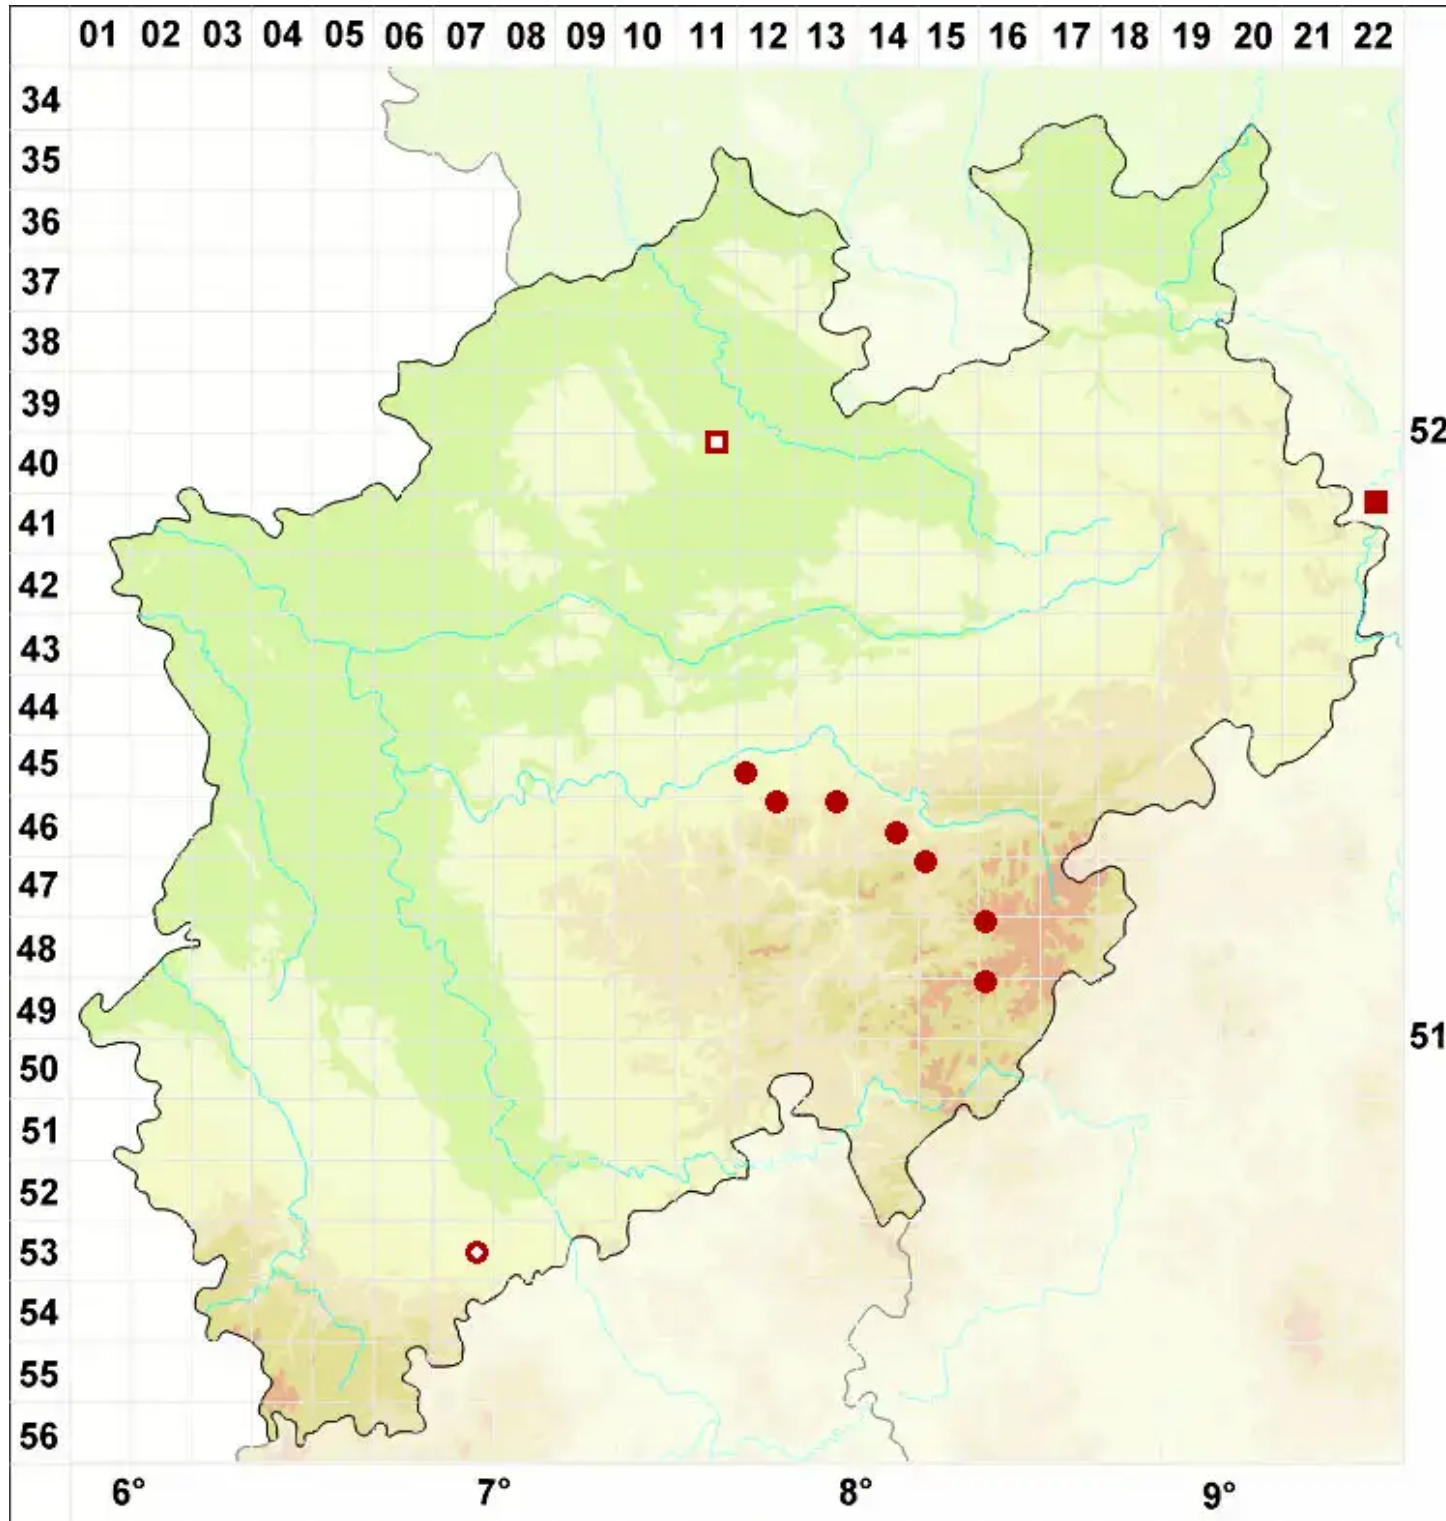

Ochrolechia subviridis (Høeg) Erichsen

Körnige Cremeflechte

Legende:

- Symbole:**
- Ausgefülltes Symbol:
Zeitraum von 1980 bis heute (Aktuelle Angabe)
 - Leeres Symbol:
Zeitraum vor 1980 (Altangabe)
 - Quadrat: Herbarbeleg